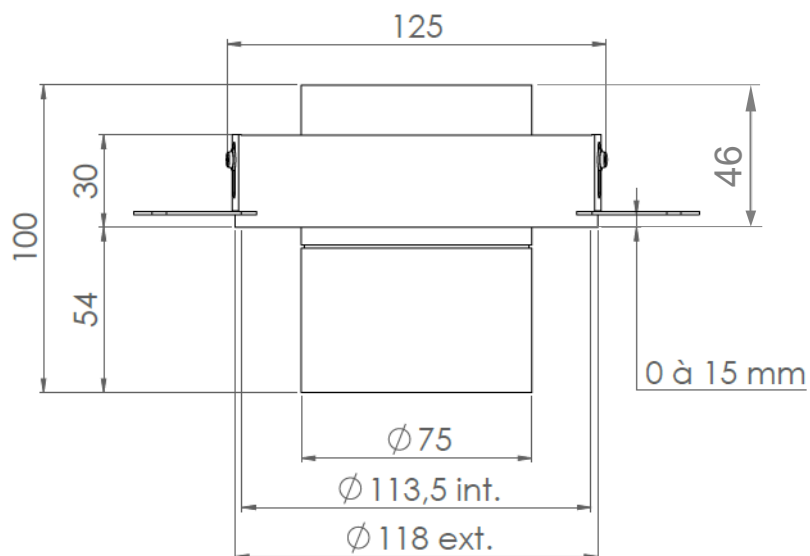

AURORE D75 TRIMLESS