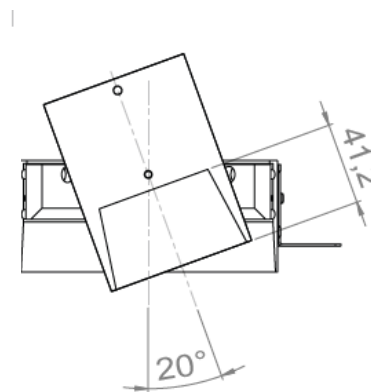

AURORE D75 TRIMLESS FLUSH

Version bague haute

Insérez le luminaire dans l'**encoche haute** du pot d'encastrement pour que celui-ci soit **affleurant**.