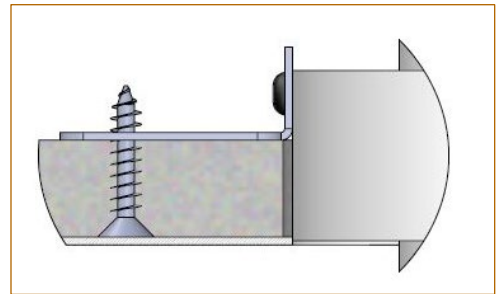

AURORE D75 • Trimless • Trimless Wall-Washer • Trimless Flush

Principe d'installation par le dessus

Mise en place du pot d'encastrement au dessus du support + fixation par vissage

Finition du support avec enduit + peinture

Insertion du spot par le dessous

Principe d'installation par le dessous

Mise en place du pot d'encastrement par le dessous et vissage dans le support

Finition du support avec enduit + peinture

Insertion du spot par le dessous

Tous les raccordements doivent impérativement être effectués avant la mise sous tension sous peine d'endommager sérieusement les LED

LOUSS

Mise à jour : 12.06.2025

6/6

BEST SAS, Capital 200 000€
RCS Dijon B 408 483 485
TVA/VAT n° : FR94 408 483 485
APE 2612Z

Tel. : +33 380 48 65 68
contact@louss.fr
www.louss.fr
Best & LOUSS

Siège social / Head Office
PA Les Terres d'Or
Route de Saint Philibert
21220 Gevrey Chambertin - FRANCE