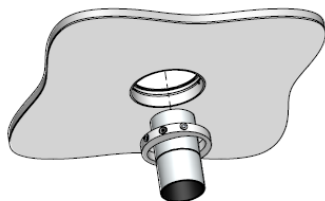

Insérez le luminaire dans l'**encoche haute** du pot d'encastrement pour que celui-ci soit **affleurant**.

Version bague basse

Pour obtenir une orientation de **30°**, insérez le luminaire dans l'**encoche basse** du pot d'encastrement

AURORE D75 • Trimless • Trimless Wall-Washer • Trimless Flush

Principe d'installation par le dessus

Mise en place du pot d'encastrement au dessus du support + fixation par vissage

Finition du support avec enduit + peinture

Insertion du spot par le dessous

Principe d'installation par le dessous

Mise en place du pot d'encastrement par le dessous et vissage dans le support

Finition du support avec enduit + peinture

Insertion du spot par le dessous