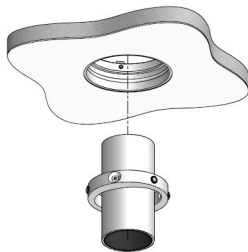

Insérez le luminaire dans l'**encoche haute** du pot d'encastrement pour que celui-ci soit **affleurant**.

Version bague basse

Pour obtenir une orientation de **30°**, insérez le luminaire dans l'**encoche basse** du pot d'encastrement

AURORE D75 • Trimless • Trimless Wall-Washer • Trimless Flush

Principe d'installation par le dessus

Mise en place du pot d'encastrement au dessus du support + fixation par vissage

Finition du support avec enduit + peinture

Insertion du spot par le dessous

Principe d'installation par le dessous

Mise en place du pot d'encastrement par le dessous et vissage dans le support

Finition du support avec enduit + peinture

Insertion du spot par le dessous