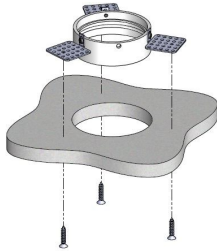

Insérez le luminaire dans l'**encoche haute** du pot d'encastrement pour que celui-ci soit **affleurant**.

Version bague basse

Pour obtenir une orientation de **30°**, insérez le luminaire dans l'**encoche basse** du pot d'encastrement

AURORE D75 • Trimless • Trimless Wall-Washer • Trimless Flush

Principe d'installation par le dessus

Mise en place du pot d'encastrement au dessus du support + fixation par vissage

Finition du support avec enduit + peinture