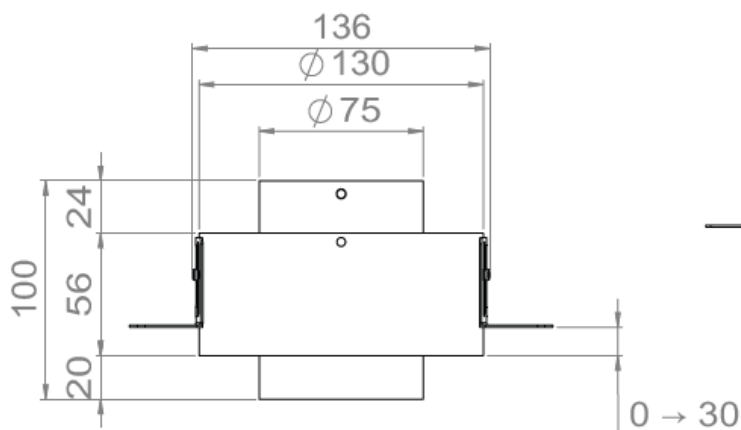

AURORE D75 ENCASTRABLE

AURORE D75 • Trimless • Trimless Wall-Washer • Trimless Flush

Gamme	Luminaire basse luminance encastrable pour éclairage général et d'accentuation		
Description	Basse luminance Rotation 360° Trimless : Orientation 30° Trimless Wall-Washer : Orientation 35° Trimless Flush : Orientation 20°		
Finition	Blanc RAL 9003 mat fine texture Noir RAL 9005 mat fine texture (autres sur demande)		
Dimensions	Trimless	Trimless Wall Washer	Trimless Flush
	Diamètre du spot 75mm	Diamètre du spot 75mm	Diamètre du spot 75mm
	Diamètre avec pot 118mm	Diamètre avec pot 118mm	Diamètre avec pot 135mm
	Diamètre d'installation 118mm	Diamètre d'installation 118mm	Diamètre d'installation 135mm
	Profondeur d'installation 46mm	Profondeur d'installation 46mm	Profondeur d'installation 100mm
Poids	0.5kg		
Caractéristiques LED	2700K – 3000K – 3500K - 4000K (autres sur demande) IRC 90 R9 >50 IRC 95 R9 >80 IRC 97 R9 >90		
Optiques	6° - 12° - 15° -20° - 25° - 30° - 35° - 40° - 60° - Elliptique UGR < 15		
Accessoires	Filtres, grille nid d'abeille sur demande		
Performances	600 à 2,000 lumen selon version		
Raccordement	Fourni avec 0.5m de câble		
Alimentation séparée	Driver courant constant externe 700mA max. Selon version Driver dimmable sur demande		
Consommation	6W à 25W selon version		

Insérez le luminaire dans l'**encoche haute** du pot d'encastrement pour que celui-ci soit **affleurant**.

Version bague basse

Pour obtenir une orientation de **30°**, insérez le luminaire dans l'**encoche basse** du pot d'encastrement