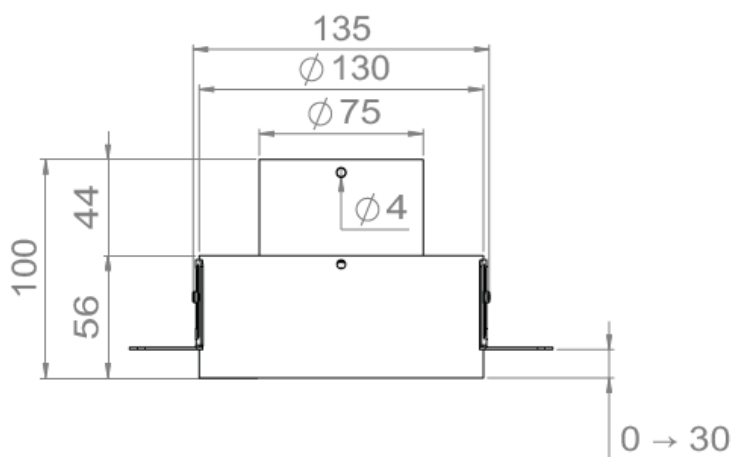

AURORE D75 TRIMLESS FLUSH

Version bague haute

Insérez le luminaire dans l'**encoche haute** du pot d'encastrement pour que celui-ci soit **affleurant**.