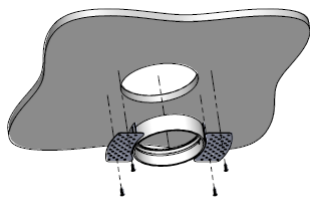

Insérez le luminaire dans l'**encoche haute** du pot d'encastrement pour que celui-ci soit **affleurant**.

Version bague basse

Pour obtenir une orientation de **30°**, insérez le luminaire dans l'**encoche basse** du pot d'encastrement

AURORE D75 • Trimless • Trimless Wall-Washer • Trimless Flush

Principe d'installation par le dessus

Mise en place du pot d'encastrement au dessus du support + fixation par vissage

Finition du support avec enduit + peinture

Insertion du spot par le dessous

Principe d'installation par le dessous

Mise en place du pot d'encastrement par le dessous et vissage dans le support

Finition du support avec enduit + peinture

Insertion du spot par le dessous