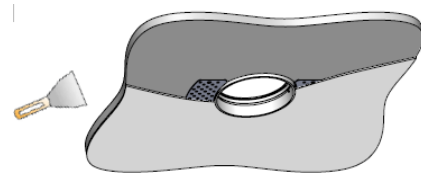

Insérez le luminaire dans l'**encoche haute** du pot d'encastrement pour que celui-ci soit **affleurant**.

Version bague basse

Pour obtenir une orientation de **30°**, insérez le luminaire dans l'**encoche basse** du pot d'encastrement

AURORE D75 • Trimless • Trimless Wall-Washer • Trimless Flush

Principe d'installation par le dessus

Mise en place du pot d'encastrement au dessus du support + fixation par vissage

Finition du support avec enduit + peinture

Insertion du spot par le dessous

Principe d'installation par le dessous

Mise en place du pot d'encastrement par le dessous et vissage dans le support

Finition du support avec enduit + peinture

Insertion du spot par le dessous