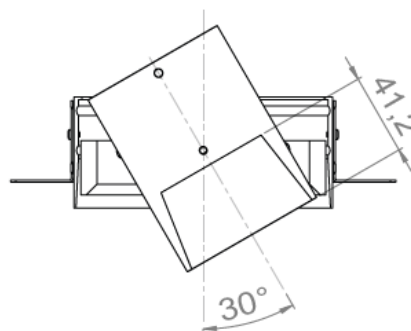

Insérez le luminaire dans l'**encoche haute** du pot d'encastrement pour que celui-ci soit **affleurant**.

Version bague basse

Pour obtenir une orientation de **30°**, insérez le luminaire dans l'**encoche basse** du pot d'encastrement