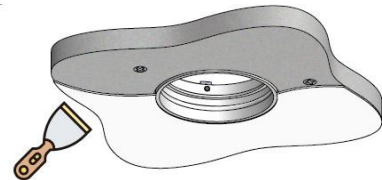

Insérez le luminaire dans l'**encoche haute** du pot d'encastrement pour que celui-ci soit **affleurant**.

Version bague basse

Pour obtenir une orientation de **30°**, insérez le luminaire dans l'**encoche basse** du pot d'encastrement

AURORE D75 • Trimless • Trimless Wall-Washer • Trimless Flush

Principe d'installation par le dessus

Mise en place du pot d'encastrement au dessus du support + fixation par vissage

Finition du support avec enduit + peinture