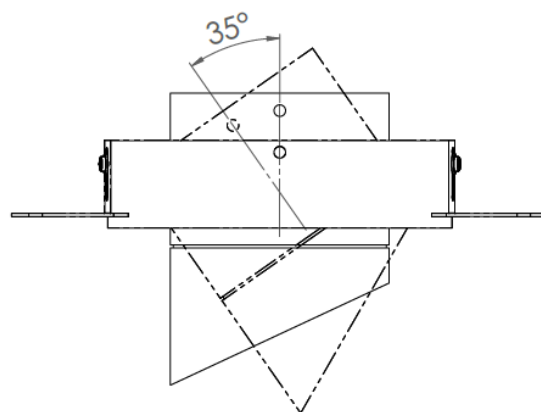

AURORE D75 TRIMLESS WALL WASHER

Tous les raccordements doivent impérativement être effectués avant la mise sous tension sous peine d'endommager sérieusement les LED

LOUSS

Mise à jour : 12.06.2025

4/6

BEST SAS, Capital 200 000€
RCS Dijon B 408 483 485
TVA/VAT n° : FR94 408 483 485
APE 2612Z

Tel. : +33 380 48 65 68
contact@louss.fr
www.louss.fr
Best & LOUSS

Siège social / Head Office
PA Les Terres d'Or
Route de Saint Philibert
21220 Gevrey Chambertin - FRANCE