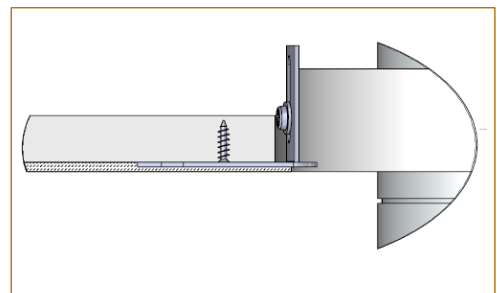

Insérez le luminaire dans l'**encoche haute** du pot d'encastrement pour que celui-ci soit **affleurant**.

Version bague basse

Pour obtenir une orientation de **30°**, insérez le luminaire dans l'**encoche basse** du pot d'encastrement

AURORE D75 • Trimless • Trimless Wall-Washer • Trimless Flush

Principe d'installation par le dessus

Mise en place du pot d'encastrement au dessus du support + fixation par vissage

Finition du support avec enduit + peinture

Insertion du spot par le dessous

Principe d'installation par le dessous

Mise en place du pot d'encastrement par le dessous et vissage dans le support

Finition du support avec enduit + peinture

Insertion du spot par le dessous