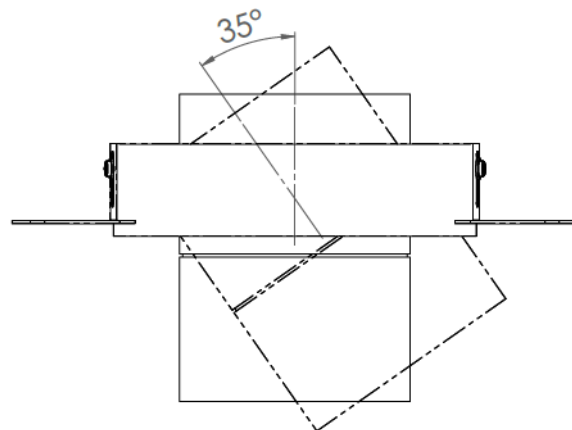

AURORE D75 TRIMLESS