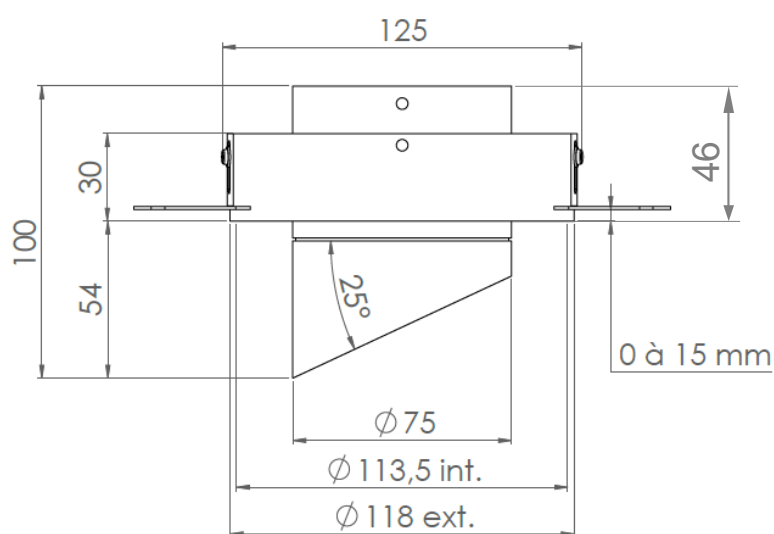

AURORE D75 TRIMLESS WALL WASHER

Tous les raccordements doivent impérativement être effectués avant la mise sous tension sous peine d'endommager sérieusement les LED

LOUSS

Mise à jour : 12.06.2025

4/6

BEST SAS, Capital 200 000€
RCS Dijon B 408 483 485
TVA/VAT n° : FR94 408 483 485
APE 2612Z

Tel. : +33 380 48 65 68
contact@louss.fr
www.louss.fr
Best & LOUSS

Siège social / Head Office
PA Les Terres d'Or
Route de Saint Philibert
21220 Gevrey Chambertin - FRANCE