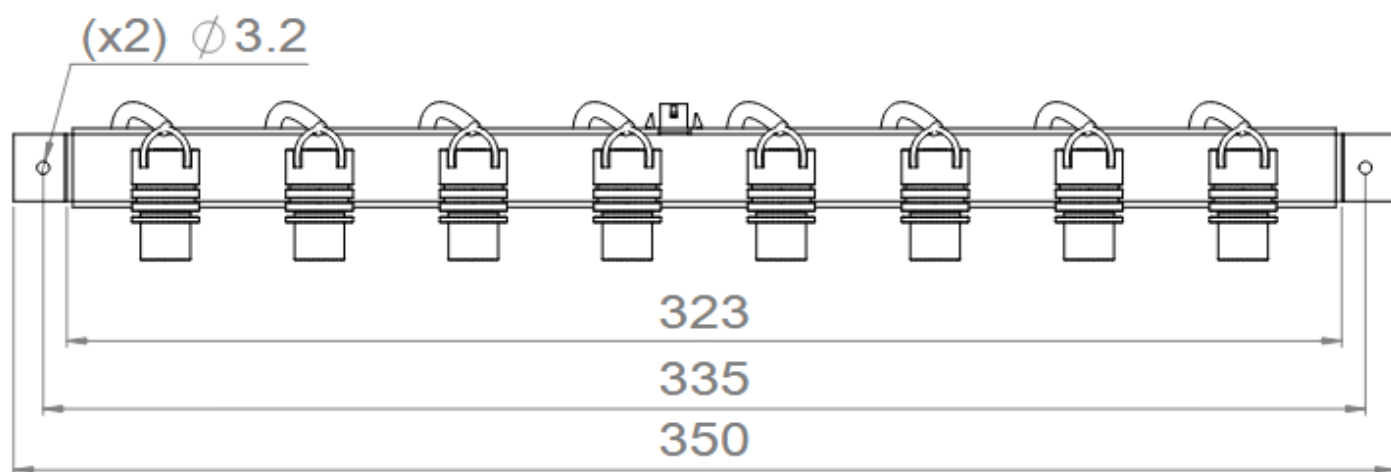

MicroTwin
Version 8 spots

Tous les raccordements doivent impérativement être effectués avant la mise sous tension sous peine d'endommager sérieusement les LED

LOUSS

Mise à jour : 06/05/2022

Firalux & LOUSS brands

SARL, Capital 40 000€
RCS DIJON B 503 367 245
TVA/VAT n°: FR24 503 367 245
APE 4676Z

Tel. : +33 380 48 65 68
contact@louss.fr
www.louss.fr
Best group

Siège social / Head Office
PA Les Terres d'Or
Route de Saint Philibert
21220 Gevrey Chambertin - FRANCE