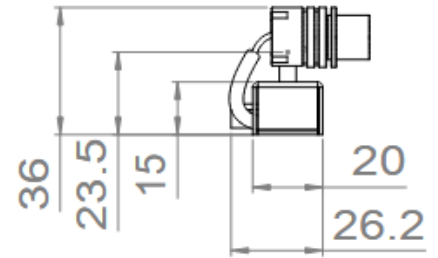

MicroTwin

Version 6 spots

Tous les raccordements doivent impérativement être effectués avant la mise sous tension sous peine d'endommager sérieusement les LED

Louss

Mise à jour : 06/05/2022

Firalux & LOuss brands

SARL, Capital 40 000€
RCS DIJON B 503 367 245
TVA/VAT n°: FR24 503 367 245
APE 4676Z

Tel. : +33 380 48 65 68
contact@louss.fr
www.louss.fr
Best group

Siège social / Head Office
PA Les Terres d'Or
Route de Saint Philibert
21220 Gevrey Chambertin - FRANCE