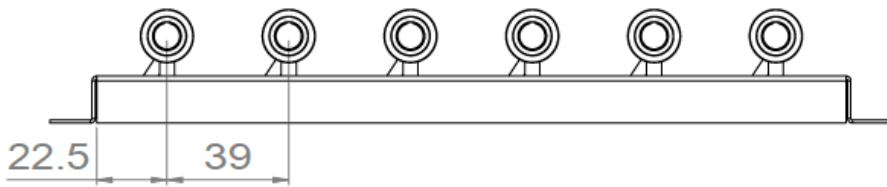

MicroTwin

Version 6 spots

Tous les raccordements doivent impérativement être effectués avant la mise sous tension sous peine d'endommager sérieusement les LED

Louss

Mise à jour : 06/05/2022

Firalux & LOuss brands

SARL, Capital 40 000€
RCS DIJON B 503 367 245
TVA/VAT n°: FR24 503 367 245
APE 4676Z

Tel. : +33 380 48 65 68
contact@louss.fr
www.louss.fr
Best group

Siège social / Head Office
PA Les Terres d'Or
Route de Saint Philibert
21220 Gevrey Chambertin - FRANCE