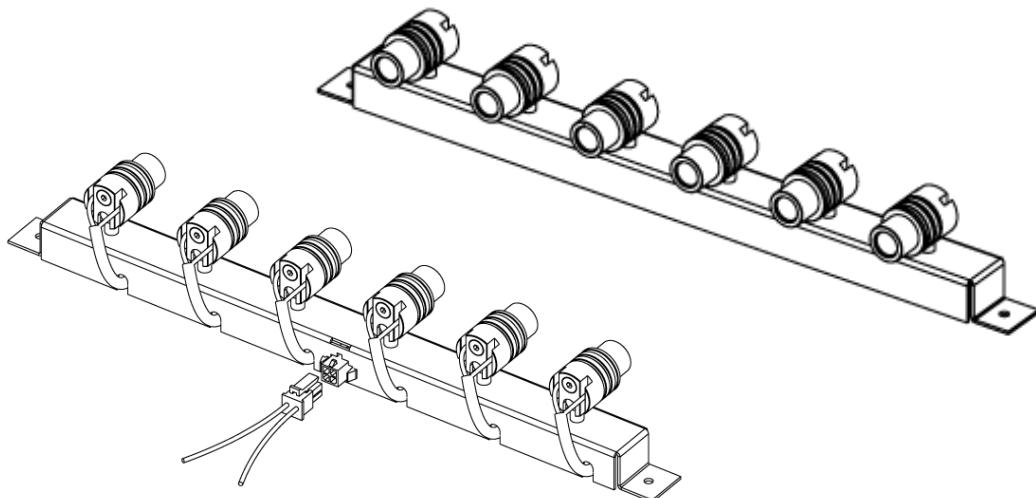

MicroTwin

Version 6 spots

Tous les raccordements doivent impérativement être effectués avant la mise sous tension sous peine d'endommager sérieusement les LED

Louss

Mise à jour : 06/05/2022

Firalux & LOuss brands

SARL, Capital 40 000€
RCS DIJON B 503 367 245
TVA/VAT n°: FR24 503 367 245
APE 4676Z

Tel. : +33 380 48 65 68
contact@louss.fr
www.louss.fr
Best group

Siège social / Head Office
PA Les Terres d'Or
Route de Saint Philibert
21220 Gevrey Chambertin - FRANCE