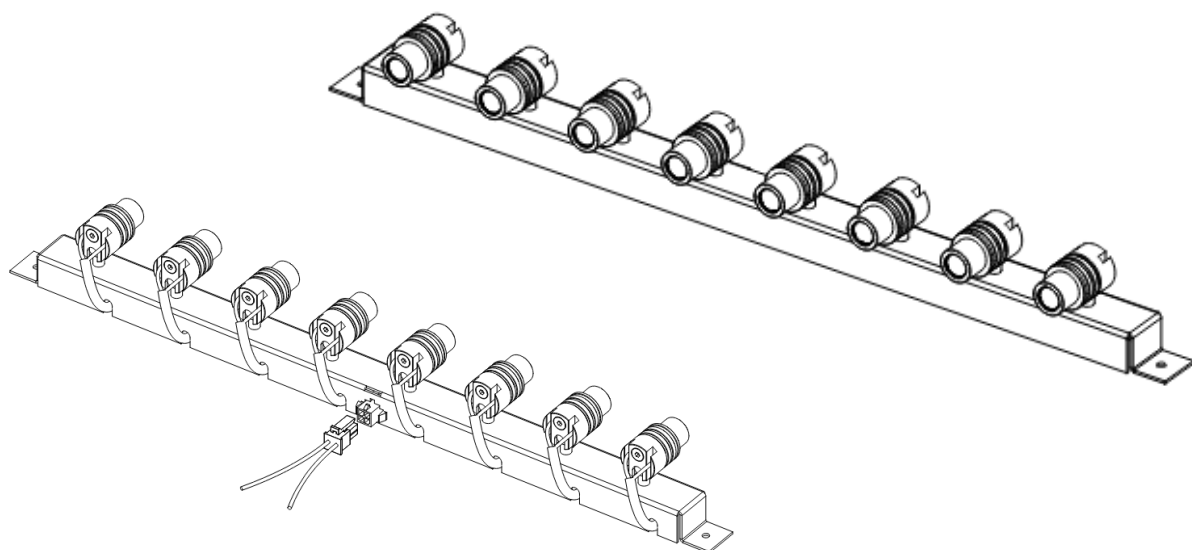

MicroTwin
Version 8 spots

Tous les raccordements doivent impérativement être effectués avant la mise sous tension sous peine d'endommager sérieusement les LED

LOUSS

Mise à jour : 06/05/2022

Firalux & LOUSS brands

SARL, Capital 40 000€
RCS DIJON B 503 367 245
TVA/VAT n°: FR24 503 367 245
APE 4676Z

Tel. : +33 380 48 65 68
contact@louss.fr
www.louss.fr
Best group

Siège social / Head Office
PA Les Terres d'Or
Route de Saint Philibert
21220 Gevrey Chambertin - FRANCE