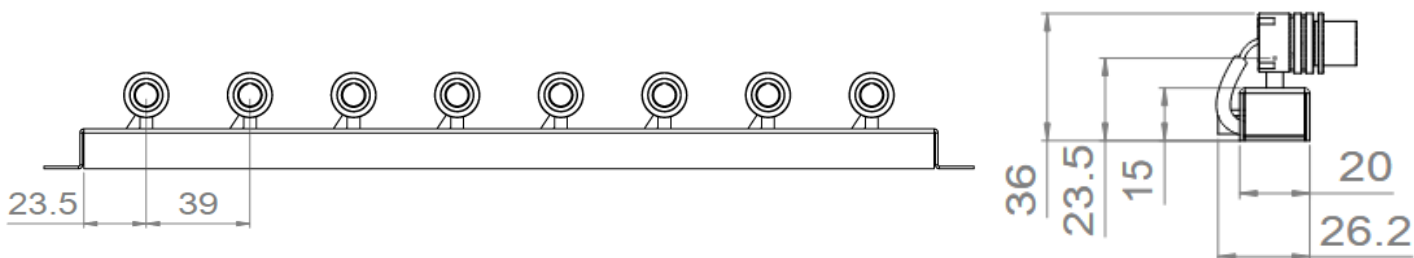

MicroTwin
Version 8 spots

Tous les raccordements doivent impérativement être effectués avant la mise sous tension sous peine d'endommager sérieusement les LED

LOUSS

Mise à jour : 06/05/2022

Firalux & LOUSS brands

SARL, Capital 40 000€
RCS DIJON B 503 367 245
TVA/VAT n°: FR24 503 367 245
APE 4676Z

Tel. : +33 380 48 65 68
contact@louss.fr
www.louss.fr
Best group

Siège social / Head Office
PA Les Terres d'Or
Route de Saint Philibert
21220 Gevrey Chambertin - FRANCE