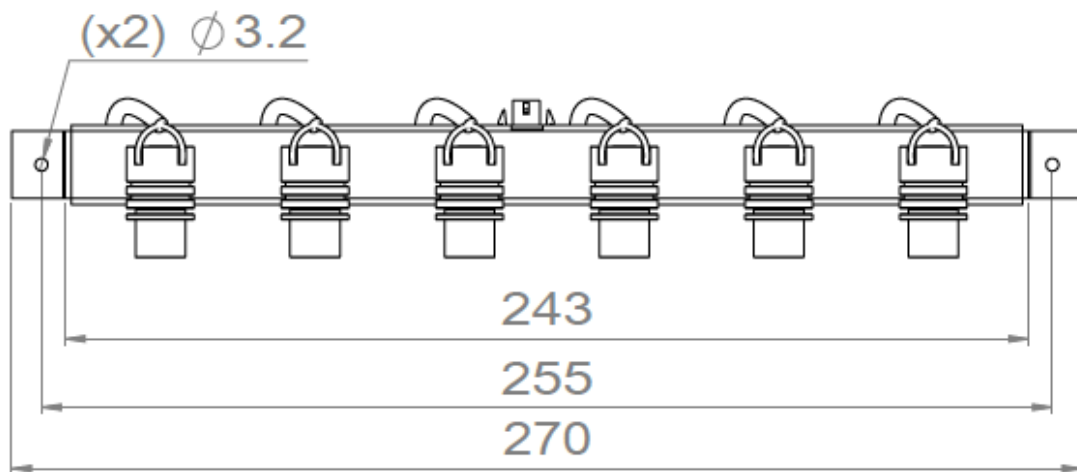

MicroTwin

Version 6 spots

Tous les raccordements doivent impérativement être effectués avant la mise sous tension sous peine d'endommager sérieusement les LED

Louss

Mise à jour : 06/05/2022

Firalux & LOuss brands

SARL, Capital 40 000€
RCS DIJON B 503 367 245
TVA/VAT n°: FR24 503 367 245
APE 4676Z

Tel. : +33 380 48 65 68
contact@louss.fr
www.louss.fr
Best group

Siège social / Head Office
PA Les Terres d'Or
Route de Saint Philibert
21220 Gevrey Chambertin - FRANCE