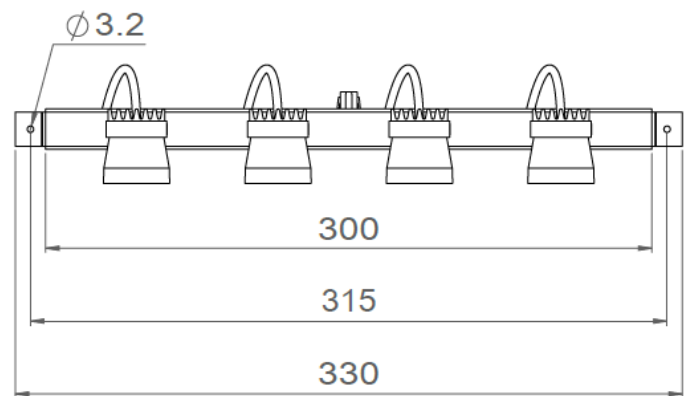

Tous les raccordements doivent impérativement être effectués avant la mise sous tension sous peine d'endommager sérieusement les LED

LOUSS

Mise à jour : 27/09/2022

Firalux & LOUSS brands

SARL, Capital 40 000€
RCS DIJON B 503 367 245
TVA/VAT n°: FR24 503 367 245
APE 4676Z

Tel. : +33 380 48 65 68
contact@louss.fr
www.louss.fr
Best group

Siège social / Head Office
PA Les Terres d'Or
Route de Saint Philibert
21220 Gevrey Chambertin - FRANCE