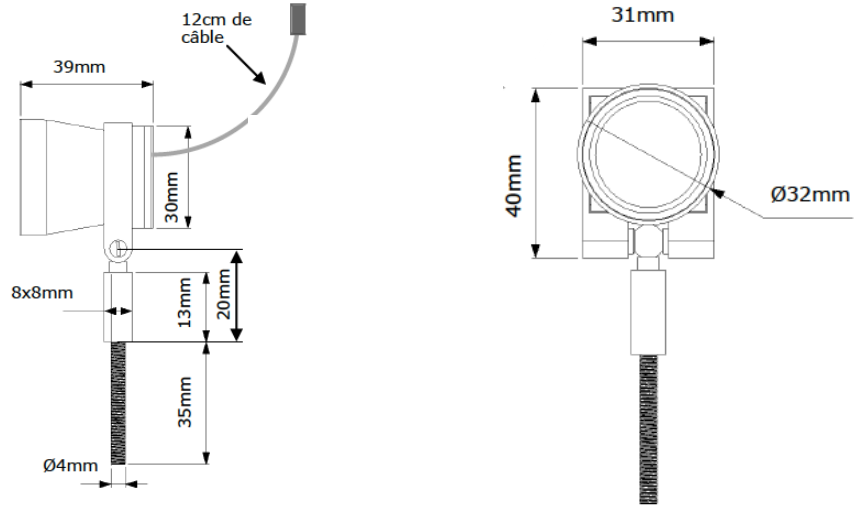

DOPPIO SOLO

DOPPIO SUR BARRE