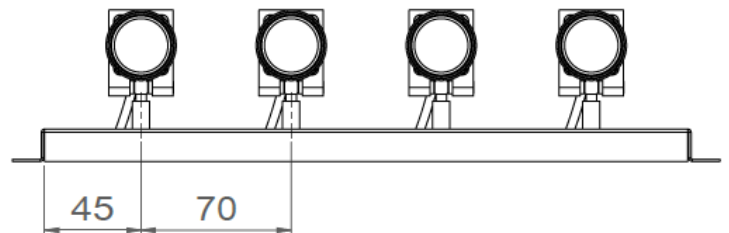

Tous les raccordements doivent impérativement être effectués avant la mise sous tension sous peine d'endommager sérieusement les LED

LOUSS

Mise à jour : 27/09/2022

Firalux & LOUSS brands

SARL, Capital 40 000€
RCS DIJON B 503 367 245
TVA/VAT n°: FR24 503 367 245
APE 4676Z

Tel. : +33 380 48 65 68
contact@louss.fr
www.louss.fr
Best group

Siège social / Head Office
PA Les Terres d'Or
Route de Saint Philibert
21220 Gevrey Chambertin - FRANCE