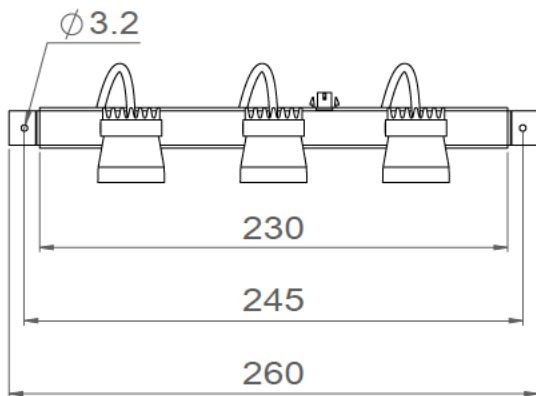

Tous les raccordements doivent impérativement être effectués avant la mise sous tension sous peine d'endommager sérieusement les LED

LOUSS

Mise à jour : 27/09/2022

Firalux & LOUSS brands

SARL, Capital 40 000€
RCS DIJON B 503 367 245
TVA/VAT n°: FR24 503 367 245
APE 4676Z

Tel. : +33 380 48 65 68
contact@louss.fr
www.louss.fr
Best group

Siège social / Head Office
PA Les Terres d'Or
Route de Saint Philibert
21220 Gevrey Chambertin - FRANCE