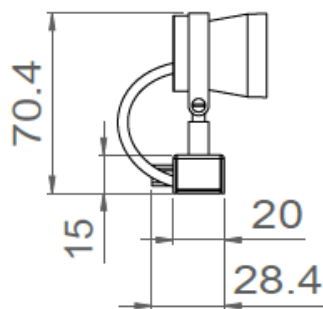

DOPPIO SUR BARRE

Tous les raccordements doivent impérativement être effectués avant la mise sous tension sous peine d'endommager sérieusement les LED

LOUSS

Mise à jour : 27/09/2022

Firalux & LOUSS brands

SARL, Capital 40 000€
RCS DIJON B 503 367 245
TVA/VAT n°: FR24 503 367 245
APE 4676Z

Tel. : +33 380 48 65 68
contact@louss.fr
www.louss.fr
Best group

Siège social / Head Office
PA Les Terres d'Or
Route de Saint Philibert
21220 Gevrey Chambertin - FRANCE