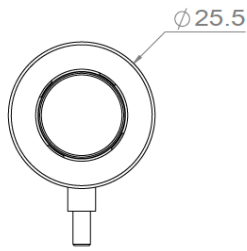

Wouss

Lighting Emotion

V25 PATELLA

Le petit spot orientable

Grille nid d'abeille

V25 PATELLA

Gamme	Luminaire LED d'accentuation
Description	Spot sur rotule en aluminium anodisé naturel ou noir Orientation à 360° Tige filetée M3x12
Dimensions	Longueur : 34mm Diamètre : 25mm
Poids net	0.050 kg
Caractéristiques LED	1 LED : 2200K - 2700K - 3000K - 3500K - 4000K (autres sur demande) IRC 80, 90 ou 95 R9>80 Filtre, grille nid d'abeille sur demande
Optiques	14° - 17° - 25° - 30° - 35° - 40° - 60° - Elliptique (autres sur demande)
Raccordement	Livré avec 0.5m de câble (autres longueur sur demande) Raccordement individuel ou en série sur driver courant constant externe
Alimentation séparée	Driver courant externe 350mA à 900mA max Driver dimmable sur demande
Consommation	350mA : 1.2W - 500mA : 1.8W 700mA : 2.4W - 900mA : 2.7W
Conditions d'utilisation	Le produit doit être installé dans une zone ventilée. Toute utilisation dans une température ambiante supérieure à 25° peut conduire à une mortalité prématurée du produit et le retrait de la garantie. Les drivers, s'ils ne sont pas fournis par LOUSS, doivent être approuvés avant utilisation. Tous les produits sont testés avant livraison.
Garantie	Durée de vie : L80B10 à 50 000 heures (80% de flux restant) à 25°C température ambiante. Garantie 3 ans pièces et main d'œuvre. Cette garantie couvre les problèmes liés à la fabrication et les composants de notre fourniture. La garantie ne s'applique pas si le produit a été ouvert, modifié ou réparé. Les dommages causés par un mauvais raccordement, la foudre, une surtension ou une mauvaise utilisation ne sont pas pris en charge. Les réparations sont effectuées en atelier.