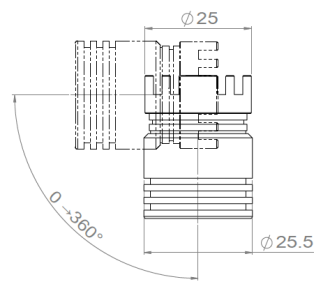

Wouss

Lighting Emotion

V25 PATELLA

Le petit spot orientable

Grille nid d'abeille

V25 PATELLA

Gamme	Luminaire LED d'accentuation
Description	Spot sur rotule en aluminium anodisé naturel ou noir Orientation à 360° Tige filetée M3x12
Dimensions	Longueur : 34mm Diamètre : 25mm
Poids net	0.050 kg
Caractéristiques LED	1 LED : 2200K - 2700K - 3000K - 3500K - 4000K (autres sur demande) IRC 80, 90 ou 95 R9>80 Filtre, grille nid d'abeille sur demande
Optiques	14° - 17° - 25° - 30° - 35° - 40° - 60° - Elliptique (autres sur demande)
Raccordement	Livré avec 0.5m de câble (autres longueur sur demande) Raccordement individuel ou en série sur driver courant constant externe
Alimentation séparée	Driver courant externe 350mA à 900mA max Driver dimmable sur demande
Consommation	350mA : 1.2W - 500mA : 1.8W 700mA : 2.4W - 900mA : 2.7W
Conditions d'utilisation	Le produit doit être installé dans une zone ventilée. Toute utilisation dans une température ambiante supérieure à 25° peut conduire à une mortalité prématurée du produit et le retrait de la garantie. Les drivers, s'ils ne sont pas fournis par LOUSS, doivent être approuvés avant utilisation. Tous les produits sont testés avant livraison.
Garantie	Durée de vie : L80B10 à 50 000 heures (80% de flux restant) à 25°C température ambiante. Garantie 3 ans pièces et main d'œuvre. Cette garantie couvre les problèmes liés à la fabrication et les composants de notre fourniture. La garantie ne s'applique pas si le produit a été ouvert, modifié ou réparé. Les dommages causés par un mauvais raccordement, la foudre, une surtension ou une mauvaise utilisation ne sont pas pris en charge. Les réparations sont effectuées en atelier.