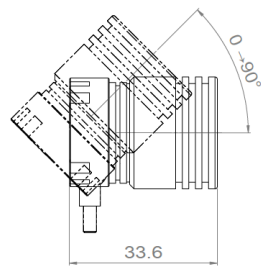

Wouss

Lighting Emotion

V25 PATELLA

Le petit spot orientable

Grille nid d'abeille

V25 PATELLA

Gamme	Luminaire LED d'accentuation
Description	Spot sur rotule en aluminium anodisé naturel ou noir Orientation à 360° Tige filetée M3x12
Dimensions	Longueur : 34mm Diamètre : 25mm
Poids net	0.050 kg
Caractéristiques LED	1 LED : 2200K - 2700K - 3000K - 3500K - 4000K (autres sur demande) IRC 80, 90 ou 95 R9>80 Filtre, grille nid d'abeille sur demande
Optiques	14° - 17° - 25° - 30° - 35° - 40° - 60° - Elliptique (autres sur demande)
Raccordement	Livré avec 0.5m de câble (autres longueur sur demande) Raccordement individuel ou en série sur driver courant constant externe
Alimentation séparée	Driver courant externe 350mA à 900mA max Driver dimmable sur demande
Consommation	350mA : 1.2W - 500mA : 1.8W 700mA : 2.4W - 900mA : 2.7W
Conditions d'utilisation	Le produit doit être installé dans une zone ventilée. Toute utilisation dans une température ambiante supérieure à 25° peut conduire à une mortalité prématurée du produit et le retrait de la garantie. Les drivers, s'ils ne sont pas fournis par LOUSS, doivent être approuvés avant utilisation. Tous les produits sont testés avant livraison.
Garantie	Durée de vie : L80B10 à 50 000 heures (80% de flux restant) à 25°C température ambiante. Garantie 3 ans pièces et main d'œuvre. Cette garantie couvre les problèmes liés à la fabrication et les composants de notre fourniture. La garantie ne s'applique pas si le produit a été ouvert, modifié ou réparé. Les dommages causés par un mauvais raccordement, la foudre, une surtension ou une mauvaise utilisation ne sont pas pris en charge. Les réparations sont effectuées en atelier.