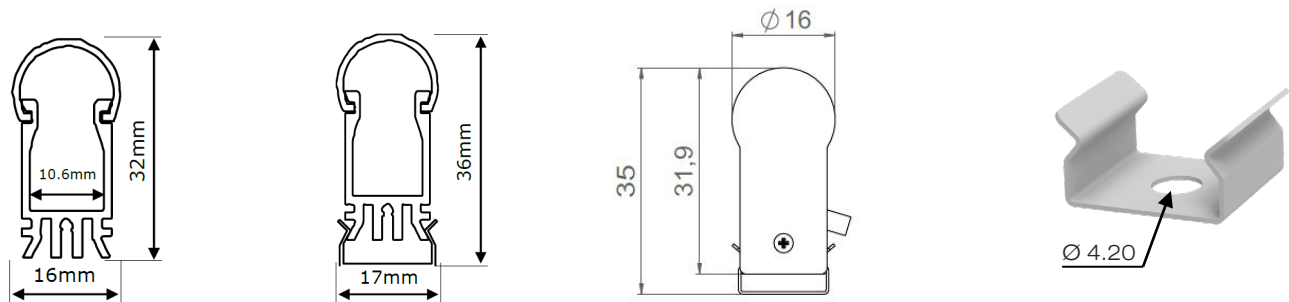

Profilé en aluminium anodisé naturel + diffusant opale

MINI 23

Gamme	Linéaire LED

Description	Profilé en aluminium anodisé naturel + ruban LED + diffusant opale + 2 embouts aluminium naturel (épaisseur 1.5mm)+ clips de fixation métalliques

Dimensions	Largeur : 17mm – Hauteur : 36mm, avec fixations Longueur à la demande jusqu'à 2500mm

Ruban LED	Température de couleur	Puissance W/m			IRC	Pas de coupe mm	LED /m	IP
FIRALED 160	2700K - 3000K 3500K - 4000K	10.40	15.50	18	90	50	160	IP20
FIRASLIM 60	2700K - 3000K 4000K	13.45			90	100	60	IP20
FIRASLIM 120CC	2700K - 3000K 3000K+3500K 4000K	9.60	14.40	19.20	90	50	120	IP20
FIRASTRIP 72	2700K - 3000K 4000K	15.80			80 - 90	83.3	72	IP20
FIRASTRIP 96	2700K - 3000K 3500K - 4000K	21.10			80	62.50	96	IP20
C35-127	3500K	12.70			> = 80	62.5	128	IP20
CRGB	RGB	14.40				100	60	IP20
SIMPLE M	2700K - 3000K 4000K	9.60	14.40		80 - 90	50	120	IP20
TRICHIP	2700K - 3000K 4000K	7.20	14.40		80	100	80	IP20

Alimentation séparée	24V tension constante

Tous les raccordements doivent impérativement être effectués avant la mise sous tension sous peine d'endommager sérieusement les LED

LOUSS

Mise à jour : 23/05/22

Firalux & LOUSS brands

SARL, Capital 40 000€
RCS DIJON B 503 367 245
TVA/VAT n°: FR24 503 367 245
APE 4676Z

Tel. : +33 380 48 65 68
contact@louss.fr
www.louss.fr
Best group

Siège social / Head Office
PA Les Terres d'Or
Route de Saint Philibert
21220 Gevrey Chambertin - FRANCE