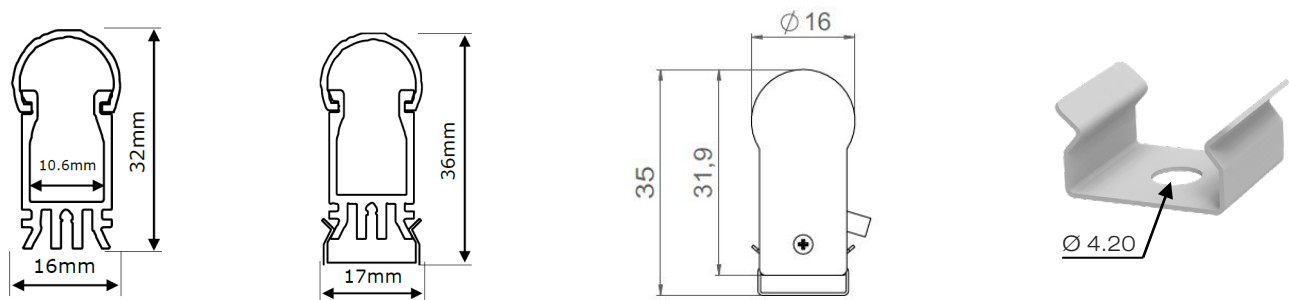

MINI 23

Raccordement	5m maximum en serie
Conditions d'utilisation	Le produit doit être installé dans une zone ventilée. Toute utilisation dans une température ambiante supérieure à 25° peut conduire à une mortalité prématurée du produit et le retrait de la garantie. Les alimentations, si elles ne sont pas fournies par LOuss, doivent être approuvées avant utilisation. Tous les produits sont testés avant livraison.
Garantie	Durée de vie : L80B10 à 50 000 heures (80% de flux restant) à 25°C température ambiante. Garantie 3 ans pièces et main d'œuvre. Cette garantie couvre les problèmes liés à la fabrication et les composants de notre fourniture. La garantie ne s'applique pas si le produit a été ouvert, modifié ou réparé. Les dommages causés par un mauvais raccordement, la foudre, une surtension ou une mauvaise utilisation ne sont pas pris en charge. Les réparations sont effectuées en atelier.

Tous les raccordements doivent impérativement être effectués avant la mise sous tension sous peine d'endommager sérieusement les LED

LOuss

Mise à jour : 23/05/22

Firalux & LOuss brands

SARL, Capital 40 000€
RCS DIJON B 503 367 245
TVA/VAT n°: FR24 503 367 245
APE 4676Z

Tel. : +33 380 48 65 68
contact@louss.fr
www.louss.fr
Best group

Siège social / Head Office
PA Les Terres d'Or
Route de Saint Philibert
21220 Gevrey Chambertin - FRANCE