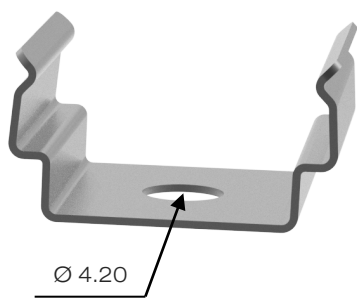

Clip de fixation