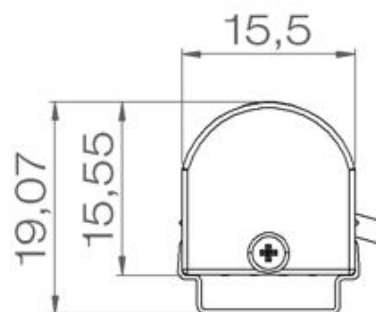

MINI15

Tous les raccordements doivent impérativement être effectués avant la mise sous tension sous peine d'endommager sérieusement les LED

LOUSS

Mise à jour : 19/05/22

Firalux & LOUSS brands

SARL, Capital 40 000€
RCS DIJON B 503 367 245
TVA/VAT n°: FR24 503 367 245
APE 4676Z

Tel. : +33 380 48 65 68
contact@louss.fr
www.louss.fr
Best group

Siège social / Head Office
PA Les Terres d'Or
Route de Saint Philibert
21220 Gevrey Chambertin - FRANCE