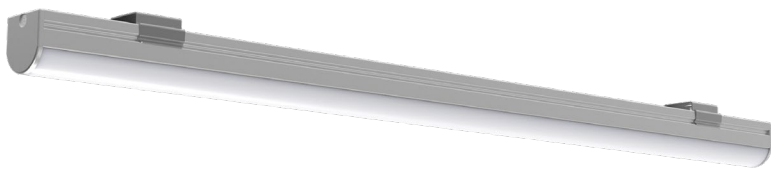

MINI15

Tous les raccordements doivent impérativement être effectués avant la mise sous tension sous peine d'endommager sérieusement les LED

LOUSS

Mise à jour : 19/05/22

Firalux & LOUSS brands

SARL, Capital 40 000€
RCS DIJON B 503 367 245
TVA/VAT n°: FR24 503 367 245
APE 4676Z

Tel. : +33 380 48 65 68
contact@louss.fr
www.louss.fr
Best group

Siège social / Head Office
PA Les Terres d'Or
Route de Saint Philibert
21220 Gevrey Chambertin - FRANCE