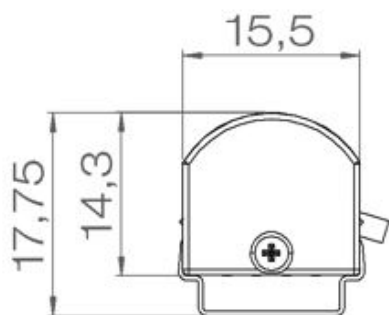

Diffusant claire ou opale