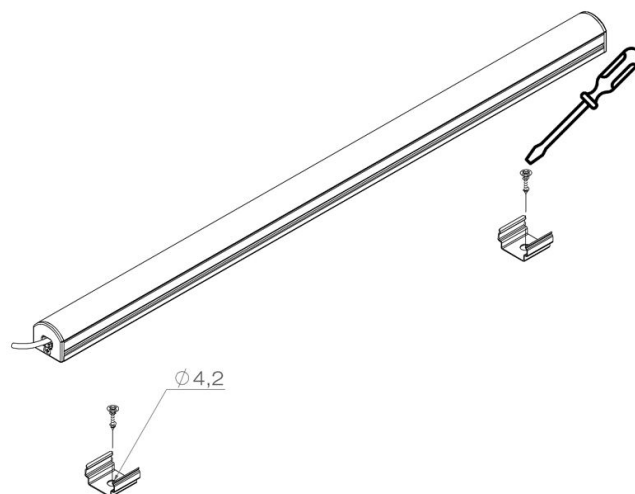

Diffusant claire optique 60°

Tous les raccordements doivent impérativement être effectués avant la mise sous tension sous peine d'endommager sérieusement les LED

LOUSS

Mise à jour : 19/05/22

Firalux & LOUSS brands

SARL, Capital 40 000€
RCS DIJON B 503 367 245
TVA/VAT n°: FR24 503 367 245
APE 4676Z

Tel. : +33 380 48 65 68
contact@louss.fr
www.louss.fr
Best group

Siège social / Head Office
PA Les Terres d'Or
Route de Saint Philibert
21220 Gevrey Chambertin - FRANCE