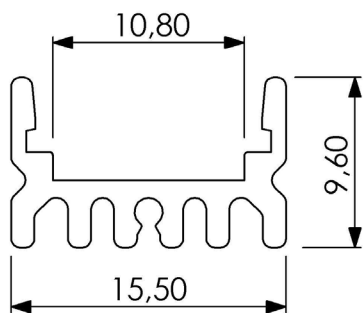

Diffusant claire ou opale