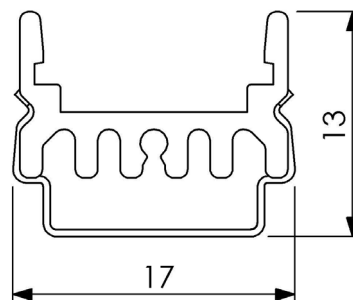

Diffusant claire ou opale