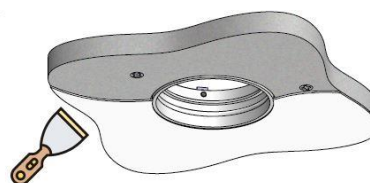

AURORE D82

Version trimless

AURORE D82

Version trimless

Gamme	Luminaire basse luminance encastrable pour éclairage général et d'accentuation
Description	Rotation 360° - Orientation 30° + 30° Finition RAL 9003 (autre sur demande)
Poids net	0.90 kg
Installation	Diamètre d'installation : 135mm Aucun outil spécifique n'est requis
Caractéristiques LED	2700K - 3000K - 4000K (3500K - 5000K sur demande) Ellipse MacAdam: 3 SDCM (version standard) - 2 SDCM (version premium) IRC 90 (version standard) - IRC 95, R9 > 90 (version premium) UGR < 15 LED 1500 à 2500 lm suivant version
Optiques	12° - 15° - 25° - 30° - 40° - Elliptique - Accessoires (filtres, nid d'abeille...) sur demande
Raccordement	Fourni avec 0.50m de câble
Alimentation séparée	Driver courant constant externe 350mA à 700mA selon version Driver dimmable en option
Consommation	15W à 25W driver inclus
Conditions d'utilisation	Le produit doit être installé dans une zone ventilée. Toute utilisation dans une température ambiante supérieure à 25° peut conduire à une mortalité prématurée du produit et le retrait de la garantie. Les drivers, s'ils ne sont pas fournis par LOuss, doivent être approuvés avant utilisation. Tous les produits sont testés avant livraison.
Garantie	Durée de vie : L80B10 à 50 000 heures (80% de flux restant) à 25°C température ambiante. Garantie 3 ans pièces et main d'œuvre. Cette garantie couvre les problèmes liés à la fabrication et les composants de notre fourniture. La garantie ne s'applique pas si le produit a été ouvert, modifié ou réparé. Les dommages causés par un mauvais raccordement, la foudre, une surtension ou une mauvaise utilisation ne sont pas pris en charge. Les réparations sont effectuées en atelier.

Mise en place du pot d'encastrement au dessus du support + fixation par vissage

Finition du support avec enduit + peinture

Insertion du spot par le dessous

Principe d'installation par le dessous

Mise en place du pot d'encastrement par le dessous et vissage dans le support