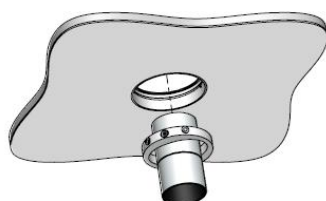

Insertion du spot par le dessous