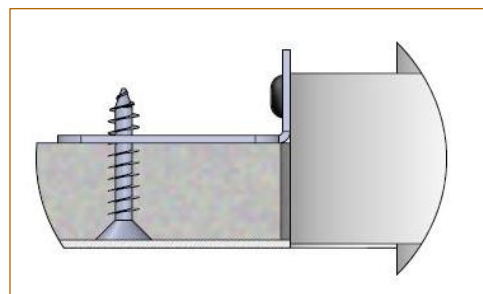

Principe d'installation par le dessus

Finition du support avec enduit + peinture

Insertion du spot par le dessous

Principe d'installation par le dessous