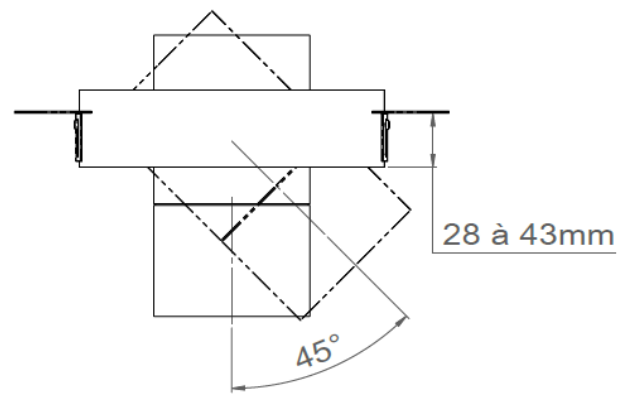

AURORE D82

Version trimless

AURORE D82

Version trimless

Gamme	Luminaire basse luminance encastrable pour éclairage général et d'accentuation
Description	Rotation 360° - Orientation 30° + 30° Finition RAL 9003 (autre sur demande)
Poids net	0.90 kg
Installation	Diamètre d'installation : 135mm Aucun outil spécifique n'est requis
Caractéristiques LED	2700K - 3000K - 4000K (3500K - 5000K sur demande) Ellipse MacAdam: 3 SDCM (version standard) - 2 SDCM (version premium) IRC 90 (version standard) - IRC 95, R9 > 90 (version premium) UGR < 15 LED 1500 à 2500 lm suivant version
Optiques	12° - 15° - 25° - 30° - 40° - Elliptique - Accessoires (filtres, nid d'abeille...) sur demande
Raccordement	Fourni avec 0.50m de câble
Alimentation séparée	Driver courant constant externe 350mA à 700mA selon version Driver dimmable en option
Consommation	15W à 25W driver inclus
Conditions d'utilisation	Le produit doit être installé dans une zone ventilée. Toute utilisation dans une température ambiante supérieure à 25° peut conduire à une mortalité prématurée du produit et le retrait de la garantie. Les drivers, s'ils ne sont pas fournis par LOuss, doivent être approuvés avant utilisation. Tous les produits sont testés avant livraison.
Garantie	Durée de vie : L80B10 à 50 000 heures (80% de flux restant) à 25°C température ambiante. Garantie 3 ans pièces et main d'œuvre. Cette garantie couvre les problèmes liés à la fabrication et les composants de notre fourniture. La garantie ne s'applique pas si le produit a été ouvert, modifié ou réparé. Les dommages causés par un mauvais raccordement, la foudre, une surtension ou une mauvaise utilisation ne sont pas pris en charge. Les réparations sont effectuées en atelier.