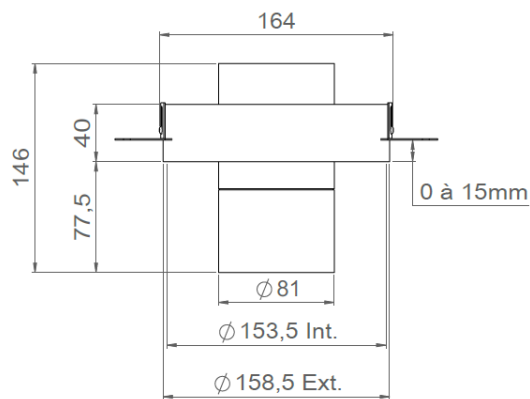

AURORE D82

Version trimless

AURORE D82

Version trimless

Gamme	Luminaire basse luminance encastrable pour éclairage général et d'accentuation
Description	Rotation 360° - Orientation 30° + 30° Finition RAL 9003 (autre sur demande)
Poids net	0.90 kg
Installation	Diamètre d'installation : 135mm Aucun outil spécifique n'est requis
Caractéristiques LED	2700K - 3000K - 4000K (3500K - 5000K sur demande) Ellipse MacAdam: 3 SDCM (version standard) - 2 SDCM (version premium) IRC 90 (version standard) - IRC 95, R9 > 90 (version premium) UGR < 15 LED 1500 à 2500 lm suivant version
Optiques	12° - 15° - 25° - 30° - 40° - Elliptique - Accessoires (filtres, nid d'abeille...) sur demande
Raccordement	Fourni avec 0.50m de câble
Alimentation séparée	Driver courant constant externe 350mA à 700mA selon version Driver dimmable en option
Consommation	15W à 25W driver inclus
Conditions d'utilisation	Le produit doit être installé dans une zone ventilée. Toute utilisation dans une température ambiante supérieure à 25° peut conduire à une mortalité prématurée du produit et le retrait de la garantie. Les drivers, s'ils ne sont pas fournis par LOuss, doivent être approuvés avant utilisation. Tous les produits sont testés avant livraison.
Garantie	Durée de vie : L80B10 à 50 000 heures (80% de flux restant) à 25°C température ambiante. Garantie 3 ans pièces et main d'œuvre. Cette garantie couvre les problèmes liés à la fabrication et les composants de notre fourniture. La garantie ne s'applique pas si le produit a été ouvert, modifié ou réparé. Les dommages causés par un mauvais raccordement, la foudre, une surtension ou une mauvaise utilisation ne sont pas pris en charge. Les réparations sont effectuées en atelier.