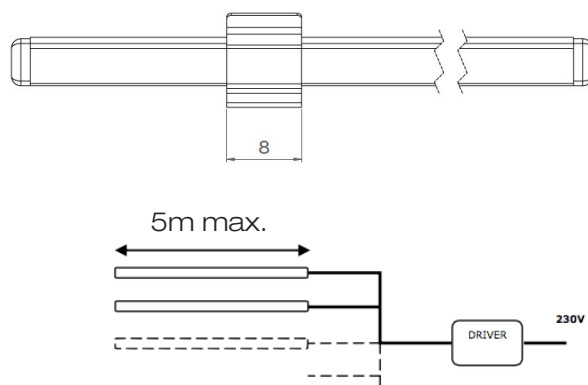

## XS 0806

<b>Gamme</b>	Linéaire LED			
<b>Description</b>	Profilé en aluminium anodisé naturel + diffusant clair ou opale + clips de fixations + embouts			
<b>Dimensions</b>	Largeur : 9mm – Hauteur : 10mm, avec fixations Longueur à la demande jusqu'à 2500mm			
<b>Ruban LED</b>	<b>Température de couleur</b>	<b>Puissance W/m</b>	<b>IRC</b>	<b>Pas de coupe mm</b>
FIRASLIM 120CC	2700K - 3000K 3000K+3500K - 4000K	9.6	90	50
<b>Alimentation séparée</b>	24V tension constante			
<b>Raccordement</b>	5m maximum par sortie de driver			
<b>Conditions d'utilisation</b>	Le produit doit être installé dans une zone ventilée. Toute utilisation dans une température ambiante supérieure à 25° peut conduire à une mortalité prématurée du produit et le retrait de la garantie. Les alimentations, si elles ne sont pas fournies par LOuss, doivent être approuvées avant utilisation. Tous les produits sont testés avant livraison.			
<b>Garantie</b>	Durée de vie : L80B10 à 50 000 heures (80% de flux restant) à 25°C température ambiante. Garantie 3 ans pièces et main d'œuvre. Cette garantie couvre les problèmes liés à la fabrication et les composants de notre fourniture. La garantie ne s'applique pas si le produit a été ouvert, modifié ou réparé. Les dommages causés par un mauvais raccordement, la foudre, une surtension ou une mauvaise utilisation ne sont pas pris en charge. Les réparations sont effectuées en atelier.			