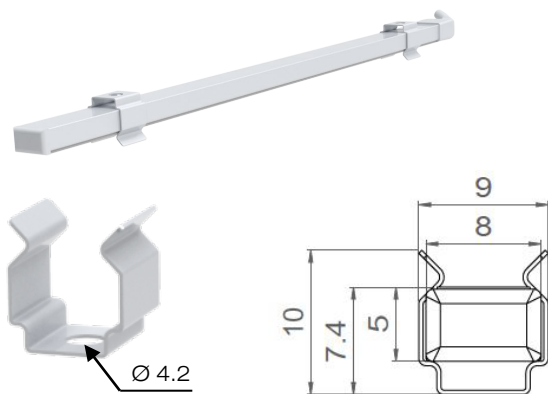

**XS0806**

## XS 0806

<b>Gamme</b>	Linéaire LED			
<b>Description</b>	Profilé en aluminium anodisé naturel + diffusant clair ou opale + clips de fixations + embouts			
<b>Dimensions</b>	Largeur : 9mm – Hauteur : 10mm, avec fixations Longueur à la demande jusqu'à 2500mm			
<b>Ruban LED</b>	<b>Température de couleur</b>	<b>Puissance W/m</b>	<b>IRC</b>	<b>Pas de coupe mm</b>
FIRASLIM 120CC	2700K - 3000K 3000K+3500K - 4000K	9.6	90	50
<b>Alimentation séparée</b>	24V tension constante			
<b>Raccordement</b>	5m maximum par sortie de driver			
<b>Conditions d'utilisation</b>	Le produit doit être installé dans une zone ventilée. Toute utilisation dans une température ambiante supérieure à 25° peut conduire à une mortalité prématurée du produit et le retrait de la garantie. Les alimentations, si elles ne sont pas fournies par LOuss, doivent être approuvées avant utilisation. Tous les produits sont testés avant livraison.			
<b>Garantie</b>	Durée de vie : L80B10 à 50 000 heures (80% de flux restant) à 25°C température ambiante. Garantie 3 ans pièces et main d'œuvre. Cette garantie couvre les problèmes liés à la fabrication et les composants de notre fourniture. La garantie ne s'applique pas si le produit a été ouvert, modifié ou réparé. Les dommages causés par un mauvais raccordement, la foudre, une surtension ou une mauvaise utilisation ne sont pas pris en charge. Les réparations sont effectuées en atelier.			