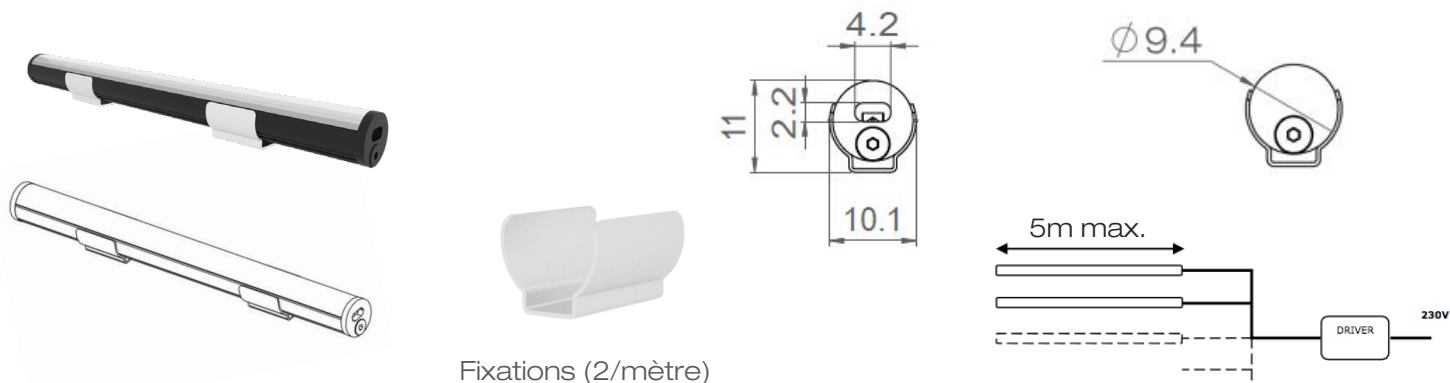

XS MICRO

Fixations (2/mètre)

XS MICRO

Gamme	Linéaire LED			
Description	Profilé en aluminium anodisé noir + diffusant clair ou opale + 2 embouts + clips de fixation (2/mètre)			
Dimensions	Largeur : 10.50mm – Hauteur : 11mm, avec fixations Longueur à la demande jusqu'à 2500mm			
Ruban LED	Température de couleur	Puissance W/m	IRC	Pas de coupe mm
FIRASLIM 60	2700K - 3000K - 4000K	13.45	90	100
FIRASLIM 120CC	2700K - 3000K 3000K+3500K - 4000K	9.6	90	50
FIRASLIM 120CC	2700K - 3000K 3500K - 4000K	14.4	90	50
FIRASLIM 120CC	2700K - 3000K - 4000K	19.2	90	50
Alimentation séparée	24V tension constante			
Raccordement	5m maximum en série sur alimentation externe			
Conditions d'utilisation	<p>Le produit doit être installé dans une zone ventilée. Toute utilisation dans une température ambiante supérieure à 25° peut conduire à une mortalité prématurée du produit et le retrait de la garantie.</p> <p>Les alimentations, si elles ne sont pas fournies par LOuss, doivent être approuvées avant utilisation. Tous les produits sont testés avant livraison.</p>			
Garantie	<p>Durée de vie : L80B10 à 50 000 heures (80% de flux restant) à 25°C température ambiante.</p> <p>Garantie 3 ans pièces et main d'œuvre. Cette garantie couvre les problèmes liés à la fabrication et les composants de notre fourniture. La garantie ne s'applique pas si le produit a été ouvert, modifié ou réparé. Les dommages causés par un mauvais raccordement, la foudre, une surtension ou une mauvaise utilisation ne sont pas pris en charge.</p> <p>Les réparations sont effectuées en atelier.</p>			