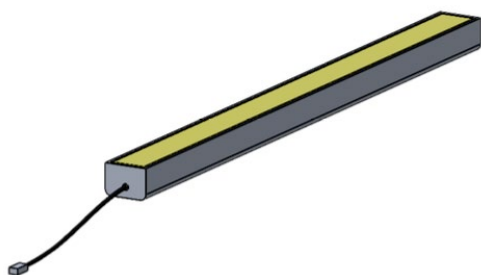

Clip de fixation (2 par mètre)

Ruban LED - Pas de coupe 50mm

5m max par sortie de driver

Tous les raccordements doivent impérativement être effectués avant la mise sous tension sous peine d'endommager sérieusement les LED

Siège social / Head Office
PA Les Terres d'Or
Route de Saint Philibert
21220 Gevrey Chambertin - FRANCE

Câble en dessous

110mm ou 250mm de câble + connecteur rapide mâle à une extrémité
 OU
 1m de câble + connecteur rapide mâle à une extrémité