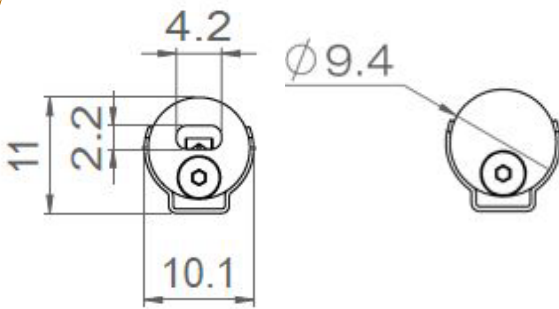

XS MICRO

XS MICRO

Gamme	Linéaire LED				
Description	Profilé en aluminium anodisé noir Diffusant clair ou opale 2 embouts aluminium naturel Clips de fixation (2 par mètre)				
Dimensions	Largeur : 10.5mm (fixations incluses) Hauteur : 11mm (fixations incluses) Longueur à la demande 2500mm max.				
Caractéristiques LED	2700K – 3000K – 3500K – 3000K+3500K – 4000K IRC 90 R9 > 50				
Alimentation séparée	24V tension constante Pour les USA & le Canada utiliser une alimentation déportée UL class 2				
Ruban LED	Température de couleur	Puissance W/m	IRC	Pas de coupe	LED/m
FIRASLIM 120cc (autre sur demande)	2700K – 3000K – 3000K+3500K - 4000K	9.6	90	50mm	120
	2700K - 3000K - 3500K - 4000K	14.4	90	50mm	120
	2700K – 3000K – 4000K	19.2	90	50mm	120
Raccordement	5m maximum par sortie de driver				
Conditions d'utilisation	Le produit doit être installé dans une zone ventilée Toute utilisation dans une température ambiante supérieure à celle spécifiée (Ta) aura pour conséquence une mortalité prématurée du produit et le retrait de la garantie Les drivers, s'ils ne sont pas fournis par LOUSS, devront être approuvés avant installation				
Garantie	Durée de vie : L80-B10 = 35000 heures (80% de flux restant) à 30°C température ambiante Garantie 3 ans pièces et main d'œuvre La garantie couvre les problèmes liés à la fabrication et les composants de notre fourniture Cette garantie ne s'applique pas si le produit a été ouvert, modifié ou réparé Les dommages causés par un mauvais raccordement, la foudre, une surtension ou une mauvaise utilisation ne sont pas pris en charge Les réparations sont effectuées en atelier				

Clip de fixation (2 par mètre)

Ruban LED - Pas de coupe 50mm

5m max par sortie de driver

Tous les raccordements doivent impérativement être effectués avant la mise sous tension sous peine d'endommager sérieusement les LED