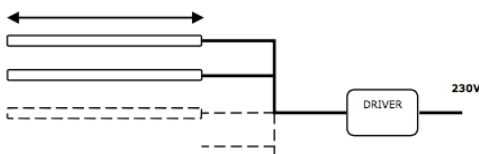

XS MICRO

XS MICRO

Gamme	Linéaire LED				
Description	Profilé en aluminium anodisé noir Diffusant clair ou opale 2 embouts aluminium naturel Clips de fixation (2 par mètre)				
Dimensions	Largeur : 10.5mm (fixations incluses) Hauteur : 11mm (fixations incluses) Longueur à la demande 2500mm max.				
Caractéristiques LED	2700K – 3000K – 3500K – 3000K+3500K – 4000K IRC 90 R9 > 50				
Alimentation séparée	24V tension constante Pour les USA & le Canada utiliser une alimentation déportée UL class 2				
Ruban LED	Température de couleur	Puissance W/m	IRC	Pas de coupe	LED/m
FIRASLIM 120cc (autre sur demande)	2700K – 3000K – 3000K+3500K - 4000K	9.6	90	50mm	120
	2700K - 3000K - 3500K - 4000K	14.4	90	50mm	120
	2700K – 3000K – 4000K	19.2	90	50mm	120
Raccordement	5m maximum par sortie de driver				
Conditions d'utilisation	Le produit doit être installé dans une zone ventilée Toute utilisation dans une température ambiante supérieure à celle spécifiée (Ta) aura pour conséquence une mortalité prématurée du produit et le retrait de la garantie Les drivers, s'ils ne sont pas fournis par LOUSS, devront être approuvés avant installation				
Garantie	Durée de vie : L80-B10 = 35000 heures (80% de flux restant) à 30°C température ambiante Garantie 3 ans pièces et main d'œuvre La garantie couvre les problèmes liés à la fabrication et les composants de notre fourniture Cette garantie ne s'applique pas si le produit a été ouvert, modifié ou réparé Les dommages causés par un mauvais raccordement, la foudre, une surtension ou une mauvaise utilisation ne sont pas pris en charge Les réparations sont effectuées en atelier				

Clip de fixation (2 par mètre)

Ruban LED - Pas de coupe 50mm

5m max par sortie de driver

Tous les raccordements doivent impérativement être effectués avant la mise sous tension sous peine d'endommager sérieusement les LED