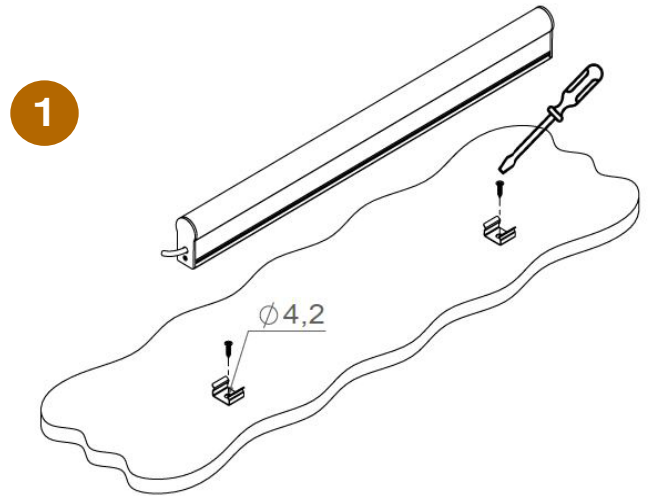

XS MICRO

XS MICRO

Gamme	Linéaire LED				
Description	Profilé en aluminium anodisé noir Diffusant clair ou opale 2 embouts aluminium naturel Clips de fixation (2 par mètre)				
Dimensions	Largeur : 10.5mm (fixations incluses) Hauteur : 11mm (fixations incluses) Longueur à la demande 2500mm max.				
Caractéristiques LED	2700K – 3000K – 3500K – 3000K+3500K – 4000K IRC 90 R9 > 50				
Alimentation séparée	24V tension constante Pour les USA & le Canada utiliser une alimentation déportée UL class 2				
Ruban LED	Température de couleur	Puissance W/m	IRC	Pas de coupe	LED/m
FIRASLIM 120cc (autre sur demande)	2700K – 3000K – 3000K+3500K - 4000K	9.6	90	50mm	120
	2700K - 3000K - 3500K - 4000K	14.4	90	50mm	120
	2700K – 3000K – 4000K	19.2	90	50mm	120
Raccordement	5m maximum par sortie de driver				
Conditions d'utilisation	Le produit doit être installé dans une zone ventilée Toute utilisation dans une température ambiante supérieure à celle spécifiée (Ta) aura pour conséquence une mortalité prématurée du produit et le retrait de la garantie Les drivers, s'ils ne sont pas fournis par LOUSS, devront être approuvés avant installation				
Garantie	Durée de vie : L80-B10 = 35000 heures (80% de flux restant) à 30°C température ambiante Garantie 3 ans pièces et main d'œuvre La garantie couvre les problèmes liés à la fabrication et les composants de notre fourniture Cette garantie ne s'applique pas si le produit a été ouvert, modifié ou réparé Les dommages causés par un mauvais raccordement, la foudre, une surtension ou une mauvaise utilisation ne sont pas pris en charge Les réparations sont effectuées en atelier				

Clip de fixation (2 par mètre)

Ruban LED - Pas de coupe 50mm

5m max par sortie de driver

Tous les raccordements doivent impérativement être effectués avant la mise sous tension sous peine d'endommager sérieusement les LED