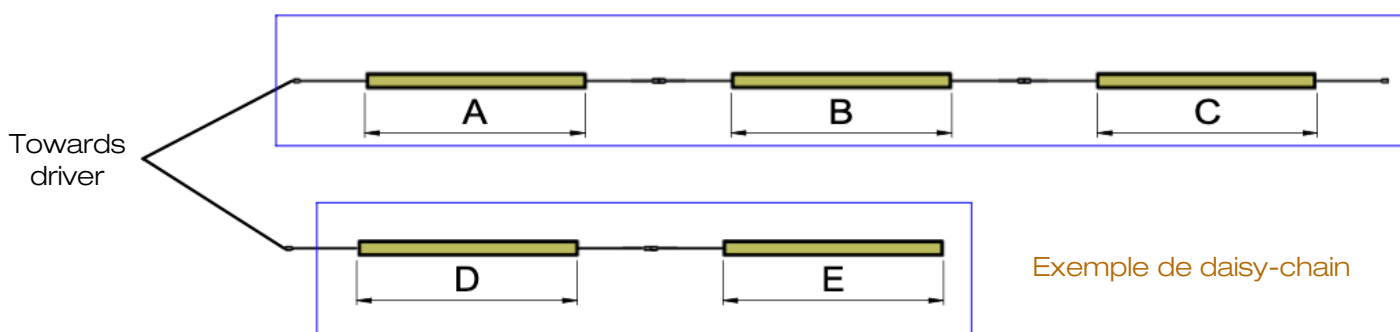

Clip de fixation (2 par mètre)

Ruban LED - Pas de coupe 50mm

5m max par sortie de driver

Tous les raccordements doivent impérativement être effectués avant la mise sous tension sous peine d'endommager sérieusement les LED

Siège social / Head Office
PA Les Terres d'Or
Route de Saint Philibert
21220 Gevrey Chambertin - FRANCE

Câble en dessous

110mm ou 250mm de câble + connecteur rapide mâle à une extrémité
 OU
 1m de câble + connecteur rapide mâle à une extrémité

Câble en bout de luminaire

110mm ou 250mm de câble + connecteur rapide mâle à une extrémité
 OU
 1m de câble + connecteur rapide mâle à une extrémité

Daisy chain

110mm ou 250mm de câble + connecteur rapide mâle à une extrémité
 +
 110mm ou 250mm de câble + connecteur rapide mâle à l'autre extrémité

Exemple de daisy-chain

Créer autant de lignes que nécessaire pour respecter la longueur maximale par ligne, selon le ruban LED choisi et la puissance du driver

Tous les raccordements doivent impérativement être effectués avant la mise sous tension sous peine d'endommager sérieusement les LED