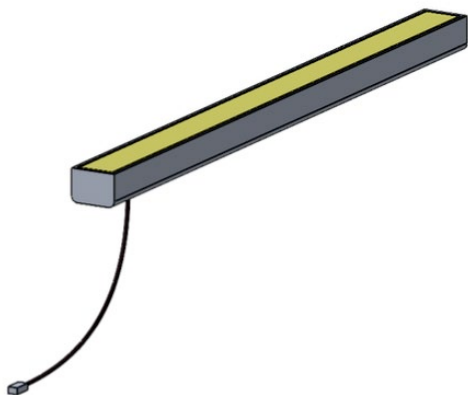

Câble en dessous

110mm ou 250mm de câble + connecteur rapide mâle à une extrémité
OU
1m de câble + connecteur rapide mâle à une extrémité

Câble en bout de luminaire

110mm ou 250mm de câble + connecteur rapide mâle à une extrémité
OU
1m de câble + connecteur rapide mâle à une extrémité

Daisy chain

110mm ou 250mm de câble + connecteur rapide mâle à une extrémité
+
110mm ou 250mm de câble + connecteur rapide mâle à l'autre extrémité

Créer autant de lignes que nécessaire pour respecter la longueur maximale par ligne, selon le ruban LED choisi et la puissance du driver

Tous les raccordements doivent impérativement être effectués avant la mise sous tension sous peine d'endommager sérieusement les LED