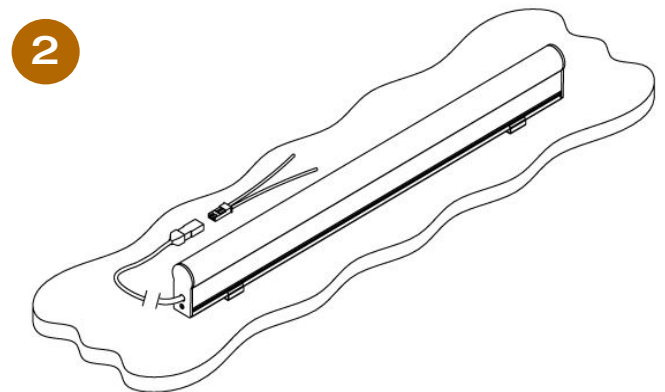

XS MICRO

XS MICRO

Gamme	Linéaire LED				
Description	Profilé en aluminium anodisé noir Diffusant clair ou opale 2 embouts aluminium naturel Clips de fixation (2 par mètre)				
Dimensions	Largeur : 10.5mm (fixations incluses) Hauteur : 11mm (fixations incluses) Longueur à la demande 2500mm max.				
Caractéristiques LED	2700K – 3000K – 3500K – 3000K+3500K – 4000K IRC 90 R9 > 50				
Alimentation séparée	24V tension constante Pour les USA & le Canada utiliser une alimentation déportée UL class 2				
Ruban LED	Température de couleur	Puissance W/m	IRC	Pas de coupe	LED/m
FIRASLIM 120cc (autre sur demande)	2700K – 3000K – 3000K+3500K - 4000K	9.6	90	50mm	120
	2700K - 3000K - 3500K - 4000K	14.4	90	50mm	120
	2700K – 3000K – 4000K	19.2	90	50mm	120
Raccordement	5m maximum par sortie de driver				
Conditions d'utilisation	Le produit doit être installé dans une zone ventilée Toute utilisation dans une température ambiante supérieure à celle spécifiée (Ta) aura pour conséquence une mortalité prématurée du produit et le retrait de la garantie Les drivers, s'ils ne sont pas fournis par LOUSS, devront être approuvés avant installation				
Garantie	Durée de vie : L80-B10 = 35000 heures (80% de flux restant) à 30°C température ambiante Garantie 3 ans pièces et main d'œuvre La garantie couvre les problèmes liés à la fabrication et les composants de notre fourniture Cette garantie ne s'applique pas si le produit a été ouvert, modifié ou réparé Les dommages causés par un mauvais raccordement, la foudre, une surtension ou une mauvaise utilisation ne sont pas pris en charge Les réparations sont effectuées en atelier				

Clip de fixation (2 par mètre)

Ruban LED - Pas de coupe 50mm

5m max par sortie de driver

Tous les raccordements doivent impérativement être effectués avant la mise sous tension sous peine d'endommager sérieusement les LED