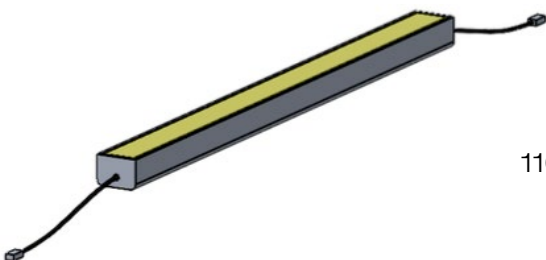

Clip de fixation (2 par mètre)

Ruban LED - Pas de coupe 50mm

5m max par sortie de driver

Tous les raccordements doivent impérativement être effectués avant la mise sous tension sous peine d'endommager sérieusement les LED

Siège social / Head Office
PA Les Terres d'Or
Route de Saint Philibert
21220 Gevrey Chambertin - FRANCE

Câble en dessous

110mm ou 250mm de câble + connecteur rapide mâle à une extrémité
 OU
 1m de câble + connecteur rapide mâle à une extrémité

Câble en bout de luminaire

110mm ou 250mm de câble + connecteur rapide mâle à une extrémité
 OU
 1m de câble + connecteur rapide mâle à une extrémité

Daisy chain

110mm ou 250mm de câble + connecteur rapide mâle à une extrémité
 +
 110mm ou 250mm de câble + connecteur rapide mâle à l'autre extrémité

Exemple de daisy-chain

Créer autant de lignes que nécessaire pour respecter la longueur maximale par ligne, selon le ruban LED choisi et la puissance du driver

Tous les raccordements doivent impérativement être effectués avant la mise sous tension sous peine d'endommager sérieusement les LED