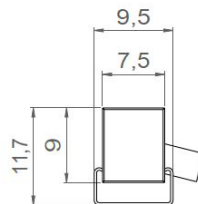

XS 0809

Fixations (2/mètre)

XS 0809

Gamme	Linéaire LED slim			
Description	Profilé en aluminium anodisé naturel + diffusant opale + clips de fixation + 2 embouts			
Dimensions	Largeur : 9.5mm - Hauteur : 11.7mm, avec fixations Longueur à la demande jusqu'à 2500mm			
Ruban	Température de couleur	Puissance W/m	IRC	Pas de coupe mm
FIRASLIM 60	2700K - 3000K - 4000K	13.45	90	100
FIRASLIM 120CC	2700K - 3000K 3000K+3500K - 4000K	9.6	90	50
FIRASLIM 120CC	2700K - 3000K 3500K - 4000K	14.4	90	50
FIRASLIM 120CC	2700K - 3000K - 4000K	19.2	90	50
Alimentation séparée	24V tension constante			
Raccordement	5m maximum par sortie de driver			
Conditions d'utilisation	<p>Le produit doit être installé dans une zone ventilée. Toute utilisation dans une température ambiante supérieure à 25° peut conduire à une mortalité prématurée du produit et le retrait de la garantie.</p> <p>Les alimentations, si elles ne sont pas fournies par LOuss, doivent être approuvées avant utilisation. Tous les produits sont testés avant livraison.</p>			
Garantie	<p>Durée de vie : L80B10 à 50 000 heures (80% de flux restant) à 25°C température ambiante.</p> <p>Garantie 3 ans pièces et main d'œuvre. Cette garantie couvre les problèmes liés à la fabrication et les composants de notre fourniture. La garantie ne s'applique pas si le produit a été ouvert, modifié ou réparé. Les dommages causés par un mauvais raccordement, la foudre, une surtension ou une mauvaise utilisation ne sont pas pris en charge.</p> <p>Les réparations sont effectuées en atelier.</p>			