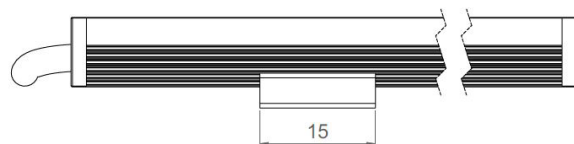

XS 0809

Fixations (2/mètre)

XS 0809

Gamme	Linéaire LED slim			
Description	Profilé en aluminium anodisé naturel + diffusant opale + clips de fixation + 2 embouts			
Dimensions	Largeur : 9.5mm - Hauteur : 11.7mm, avec fixations Longueur à la demande jusqu'à 2500mm			
Ruban	Température de couleur	Puissance W/m	IRC	Pas de coupe mm
FIRASLIM 60	2700K - 3000K - 4000K	13.45	90	100
FIRASLIM 120CC	2700K - 3000K 3000K+3500K - 4000K	9.6	90	50
FIRASLIM 120CC	2700K - 3000K 3500K - 4000K	14.4	90	50
FIRASLIM 120CC	2700K - 3000K - 4000K	19.2	90	50
Alimentation séparée	24V tension constante			
Raccordement	5m maximum par sortie de driver			
Conditions d'utilisation	<p>Le produit doit être installé dans une zone ventilée. Toute utilisation dans une température ambiante supérieure à 25° peut conduire à une mortalité prématurée du produit et le retrait de la garantie.</p> <p>Les alimentations, si elles ne sont pas fournies par LOuss, doivent être approuvées avant utilisation. Tous les produits sont testés avant livraison.</p>			
Garantie	<p>Durée de vie : L80B10 à 50 000 heures (80% de flux restant) à 25°C température ambiante.</p> <p>Garantie 3 ans pièces et main d'œuvre. Cette garantie couvre les problèmes liés à la fabrication et les composants de notre fourniture. La garantie ne s'applique pas si le produit a été ouvert, modifié ou réparé. Les dommages causés par un mauvais raccordement, la foudre, une surtension ou une mauvaise utilisation ne sont pas pris en charge.</p> <p>Les réparations sont effectuées en atelier.</p>			