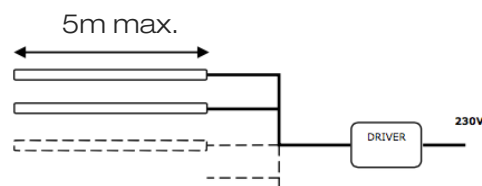

XS 0809

Fixations (2/mètre)

XS 0809

Gamme	Linéaire LED slim			
Description	Profilé en aluminium anodisé naturel + diffusant opale + clips de fixation + 2 embouts			
Dimensions	Largeur : 9.5mm - Hauteur : 11.7mm, avec fixations Longueur à la demande jusqu'à 2500mm			
Ruban	Température de couleur	Puissance W/m	IRC	Pas de coupe mm
FIRASLIM 60	2700K - 3000K - 4000K	13.45	90	100
FIRASLIM 120CC	2700K - 3000K 3000K+3500K - 4000K	9.6	90	50
FIRASLIM 120CC	2700K - 3000K 3500K - 4000K	14.4	90	50
FIRASLIM 120CC	2700K - 3000K - 4000K	19.2	90	50
Alimentation séparée	24V tension constante			
Raccordement	5m maximum par sortie de driver			
Conditions d'utilisation	<p>Le produit doit être installé dans une zone ventilée. Toute utilisation dans une température ambiante supérieure à 25° peut conduire à une mortalité prématurée du produit et le retrait de la garantie.</p> <p>Les alimentations, si elles ne sont pas fournies par LOuss, doivent être approuvées avant utilisation. Tous les produits sont testés avant livraison.</p>			
Garantie	<p>Durée de vie : L80B10 à 50 000 heures (80% de flux restant) à 25°C température ambiante.</p> <p>Garantie 3 ans pièces et main d'œuvre. Cette garantie couvre les problèmes liés à la fabrication et les composants de notre fourniture. La garantie ne s'applique pas si le produit a été ouvert, modifié ou réparé. Les dommages causés par un mauvais raccordement, la foudre, une surtension ou une mauvaise utilisation ne sont pas pris en charge.</p> <p>Les réparations sont effectuées en atelier.</p>			