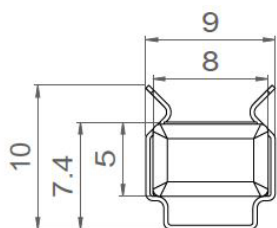

XS 0806

XS 0806

Gamme	Linéaire LED			
Description	Profilé en aluminium anodisé naturel + diffusant clair ou opale + clips de fixations + embouts			
Dimensions	Largeur : 9mm – Hauteur : 10mm, avec fixations Longueur à la demande jusqu'à 2500mm			
Ruban	Température de couleur	Puissance W/m	IRC	Pas de coupe mm
FIRASLIM 60	2700K – 3000K - 4000K	13.45	90	100
FIRASLIM 120CC	2700K - 3000K 3000K+3500K - 4000K	9.6	90	50
FIRASLIM 120CC	2700K - 3000K 3500K - 4000K	14.4	90	50
FIRASLIM 120CC	2700K – 3000K – 4000K	19.2	90	50
Alimentation séparée	24V tension constante			
Raccordement	5m maximum par sortie de driver			
Conditions d'utilisation	Le produit doit être installé dans une zone ventilée. Toute utilisation dans une température ambiante supérieure à 25° peut conduire à une mortalité prématurée du produit et le retrait de la garantie. Les alimentations, si elles ne sont pas fournies par LOuss, doivent être approuvées avant utilisation. Tous les produits sont testés avant livraison.			
Garantie	Durée de vie : L80B10 à 50 000 heures (80% de flux restant) à 25°C température ambiante. Garantie 3 ans pièces et main d'œuvre. Cette garantie couvre les problèmes liés à la fabrication et les composants de notre fourniture. La garantie ne s'applique pas si le produit a été ouvert, modifié ou réparé. Les dommages causés par un mauvais raccordement, la foudre, une surtension ou une mauvaise utilisation ne sont pas pris en charge. Les réparations sont effectuées en atelier.			