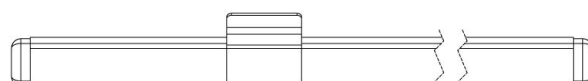

XS 0806

XS 0806

Gamme	Linéaire LED			
Description	Profilé en aluminium anodisé naturel + diffusant clair ou opale + clips de fixations + embouts			
Dimensions	Largeur : 9mm – Hauteur : 10mm, avec fixations Longueur à la demande jusqu'à 2500mm			
Ruban	Température de couleur	Puissance W/m	IRC	Pas de coupe mm
FIRASLIM 60	2700K – 3000K - 4000K	13.45	90	100
FIRASLIM 120CC	2700K - 3000K 3000K+3500K - 4000K	9.6	90	50
FIRASLIM 120CC	2700K - 3000K 3500K - 4000K	14.4	90	50
FIRASLIM 120CC	2700K – 3000K – 4000K	19.2	90	50
Alimentation séparée	24V tension constante			
Raccordement	5m maximum par sortie de driver			
Conditions d'utilisation	Le produit doit être installé dans une zone ventilée. Toute utilisation dans une température ambiante supérieure à 25° peut conduire à une mortalité prématurée du produit et le retrait de la garantie. Les alimentations, si elles ne sont pas fournies par LOuss, doivent être approuvées avant utilisation. Tous les produits sont testés avant livraison.			
Garantie	Durée de vie : L80B10 à 50 000 heures (80% de flux restant) à 25°C température ambiante. Garantie 3 ans pièces et main d'œuvre. Cette garantie couvre les problèmes liés à la fabrication et les composants de notre fourniture. La garantie ne s'applique pas si le produit a été ouvert, modifié ou réparé. Les dommages causés par un mauvais raccordement, la foudre, une surtension ou une mauvaise utilisation ne sont pas pris en charge. Les réparations sont effectuées en atelier.			