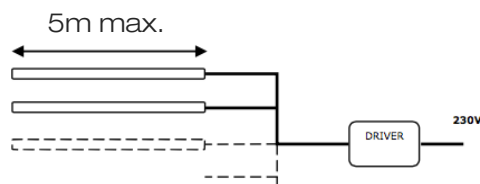

XS 0806

XS 0806

Gamme	Linéaire LED			
Description	Profilé en aluminium anodisé naturel + diffusant clair ou opale + clips de fixations + embouts			
Dimensions	Largeur : 9mm – Hauteur : 10mm, avec fixations Longueur à la demande jusqu'à 2500mm			
Ruban	Température de couleur	Puissance W/m	IRC	Pas de coupe mm
FIRASLIM 60	2700K – 3000K - 4000K	13.45	90	100
FIRASLIM 120CC	2700K - 3000K 3000K+3500K - 4000K	9.6	90	50
FIRASLIM 120CC	2700K - 3000K 3500K - 4000K	14.4	90	50
FIRASLIM 120CC	2700K – 3000K – 4000K	19.2	90	50
Alimentation séparée	24V tension constante			
Raccordement	5m maximum par sortie de driver			
Conditions d'utilisation	Le produit doit être installé dans une zone ventilée. Toute utilisation dans une température ambiante supérieure à 25° peut conduire à une mortalité prématurée du produit et le retrait de la garantie. Les alimentations, si elles ne sont pas fournies par LOuss, doivent être approuvées avant utilisation. Tous les produits sont testés avant livraison.			
Garantie	Durée de vie : L80B10 à 50 000 heures (80% de flux restant) à 25°C température ambiante. Garantie 3 ans pièces et main d'œuvre. Cette garantie couvre les problèmes liés à la fabrication et les composants de notre fourniture. La garantie ne s'applique pas si le produit a été ouvert, modifié ou réparé. Les dommages causés par un mauvais raccordement, la foudre, une surtension ou une mauvaise utilisation ne sont pas pris en charge. Les réparations sont effectuées en atelier.			