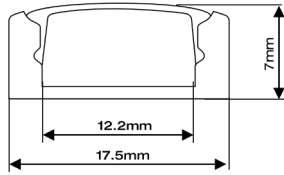

Fixing clip