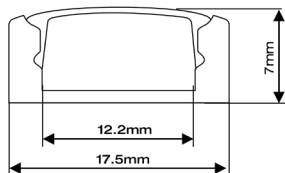

Fixing clip