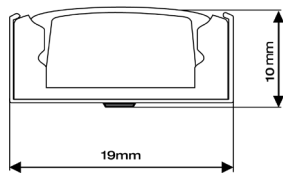

Fixing clip