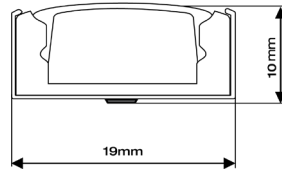

Fixing clip