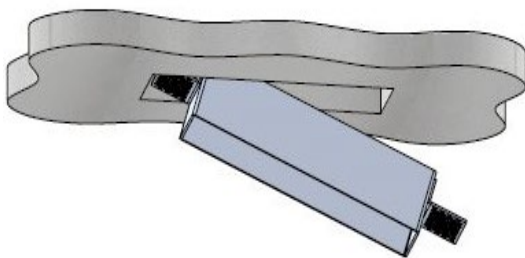

1. **1** Mise en place de la box d'encastrement au dessus du support