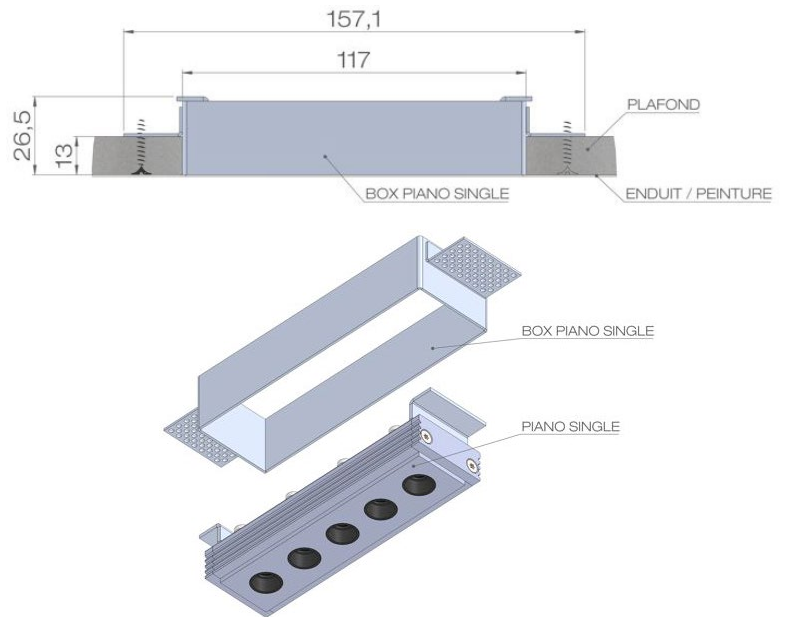

PIANO SINGLE TRIMLESS BOX

Dimensions & Installation

Notice d'installation

Installation dans plafond BA13 avec box d'encastrement équipé d'équerres