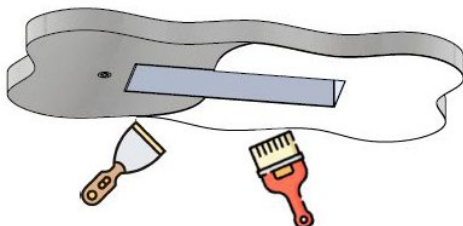

### Notice d'installation

Installation dans plafond BA13 avec box d'encastrement équipé d'équerres

- 1** Mise en place de la box d'encastrement au dessus du support

- 2** Fixation par vissage

- 3** Finition du support avec enduit + peinture

- 4** Insertion du spot

Tous les raccordements doivent impérativement être effectués avant la mise sous tension sous peine d'endommager sérieusement les LED