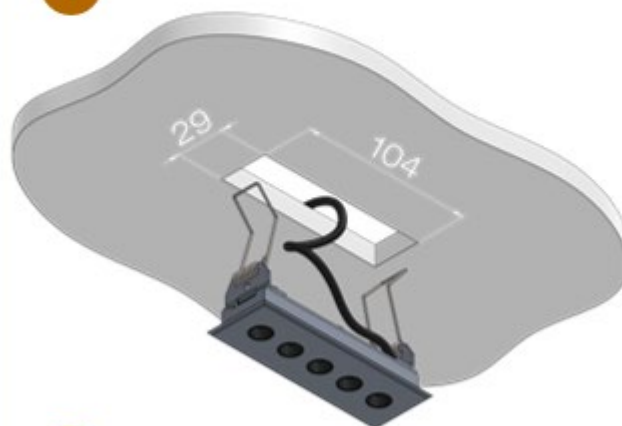

Tous les raccordements doivent impérativement être effectués avant la mise sous tension sous peine d'endommager sérieusement les LED

### Dimensions & Notice d'installation

Installer en sous-face d'un support  
d'épaisseur 5 à 15mm

1

2

Tous les raccordements doivent impérativement être effectués avant la mise sous tension  
sous peine d'endommager sérieusement les LED