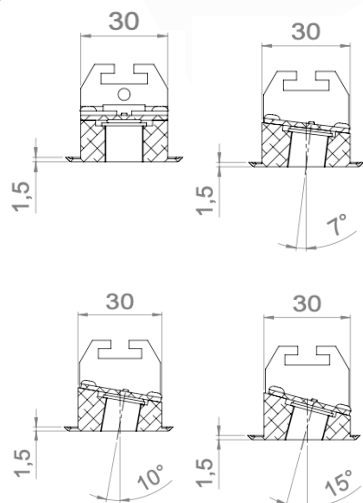

### Dimensions & Notice d'installation

Installer en sous-face d'un support  
d'épaisseur 5 à 15mm

1

2

Tous les raccordements doivent impérativement être effectués avant la mise sous tension  
sous peine d'endommager sérieusement les LED