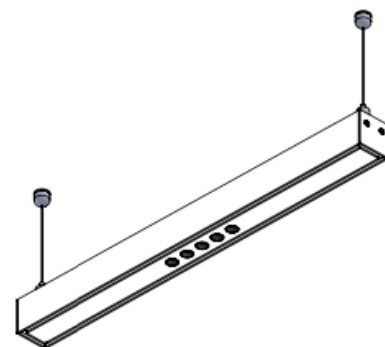

## PIANO SUSPENSION SLIM • PIANO SUSPENSION SLIM TWIN

<b>Gamme</b>	Lustre LED	
<b>Description</b>	Profilé aluminium section: 38x40mm Longueurs: 460mm - 830mm - 1200mm - 1630mm - 2370mm Finition peinture, RAL selon demande Suspension par câble acier réglable en hauteur	
<b>Caractéristiques LED</b>	<b>Eclairage direct</b> Spots LED avec canon basse luminance noir: . Droit . Incliné à 7° . Incliné à 10° . Incliné à 15°  2700K - 3000K - 3500K - 4000K (autres sur demande) IRC 92 R9 > 80 3 SDCM  Lg 460mm : 1 x 5 spots max Lg 830mm : 2 x 5 spots max Lg 1200mm : 2 x 5 spots max Lg 1630mm : 2 x 5 spots max Lg 2370mm : 4 x 5 spots max	<b>Eclairage indirect (version Slim Twin)</b> Source LED  2700K - 3000K - 3500K - 4000K (autres sur demande) IRC 90 R9 > 50 / IRC 95 R9 > 80 3 SDCM  Lg 460mm : 1 x 410mm Lg 830mm : 1 x 780mm Lg 1200mm : 1 x 1150mm Lg 1630mm : 2 x 780mm Lg 2370mm : 2 x 1150mm
<b>Optiques</b>	<b>Eclairage direct</b> (version Slim & Slim Twin) 16° - 21° - 28° - 38° - 40° - 50° (UGR < 14) 65° - Elliptique 16°x40°	<b>Eclairage indirect</b> (version Slim Twin) 40° - 60° - 90° - Batwing - Asymétrique Double asymétrique
<b>Raccordement</b>	Alimentation par câble transparent fourni	
<b>Alimentation séparée</b>	<b>Versions Slim &amp; Slim Twin</b> <b>avec allumage direct/indirect simultané</b> Alimentation 48V Luminaire livré avec câble transparent 2 conducteurs	<b>Version Slim Twin</b> <b>avec allumage direct &amp; indirect différenciés</b> Eclairage direct : Driver courant constant 700mA max Eclairage indirect: Alimentation 48V Luminaire livré avec câble transparent 4 conducteurs