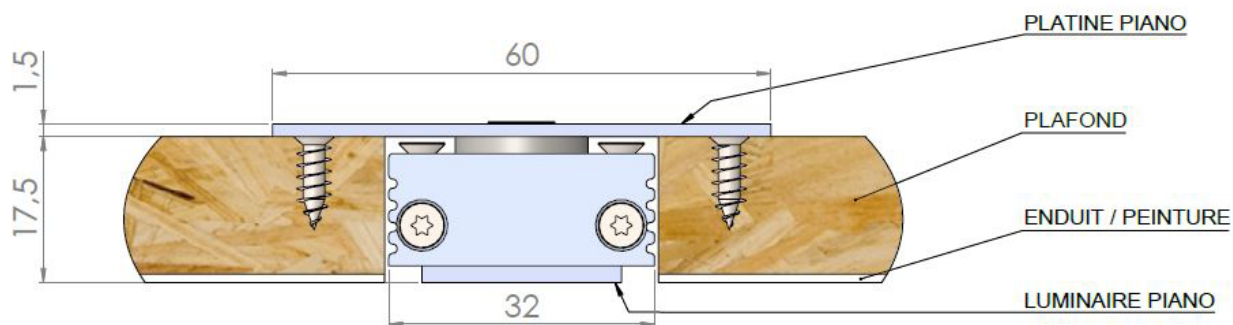

PIANO TRIMLESS SUR-MESURE

Dimensions & Notice d'installation

Installation dans plafond bois avec platines équipées d'élingues

Détails des platines