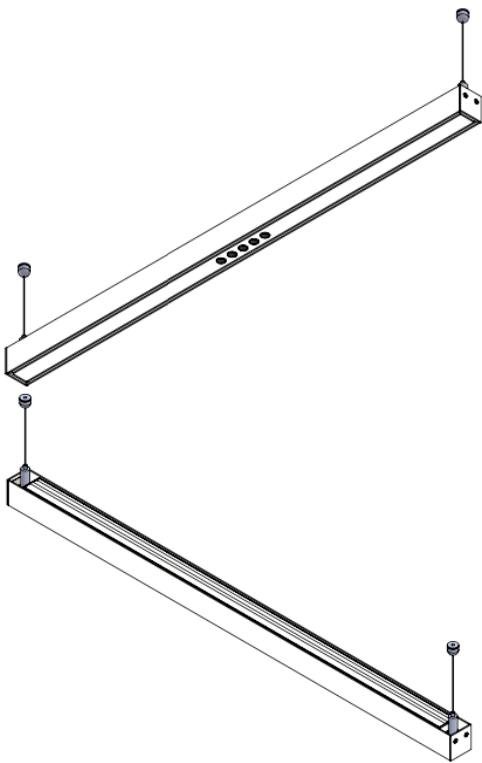

PIANO SUSPENSION SLIM / SLIM TWIN

Détails longueur 830mm

Tous les raccordements doivent impérativement être effectués avant la mise sous tension sous peine d'endommager sérieusement les LED

LOUSS

Création : 14.12.2020 / Mise à jour : 13.05.2026 - R

15/18

BEST SAS, Capital 200 000€
RCS Dijon B 408 483 485
TVA/VAT n° : FR94 408 483 485
APE 2612Z

Tel. : +33 380 48 65 68
contact@louss.fr
www.louss.fr
Best & LOUSS

Siège social / Head Office
PA Les Terres d'Or
Route de Saint Philibert
21220 Gevrey Chambertin - FRANCE