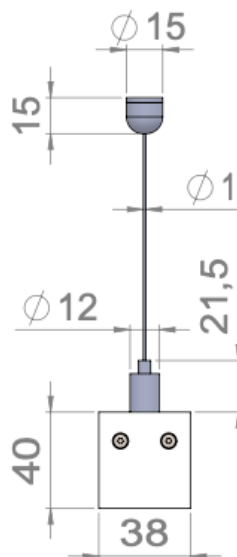

PIANO SUSPENSION SLIM / SLIM TWIN

Détails longueur 830mm

Tous les raccordements doivent impérativement être effectués avant la mise sous tension sous peine d'endommager sérieusement les LED

LOUSS

Création : 14.12.2020 / Mise à jour : 13.05.2026 - R

15/18

BEST SAS, Capital 200 000€
RCS Dijon B 408 483 485
TVA/VAT n° : FR94 408 483 485
APE 2612Z

Tel. : +33 380 48 65 68
contact@louss.fr
www.louss.fr
Best & LOUSS

Siège social / Head Office
PA Les Terres d'Or
Route de Saint Philibert
21220 Gevrey Chambertin - FRANCE