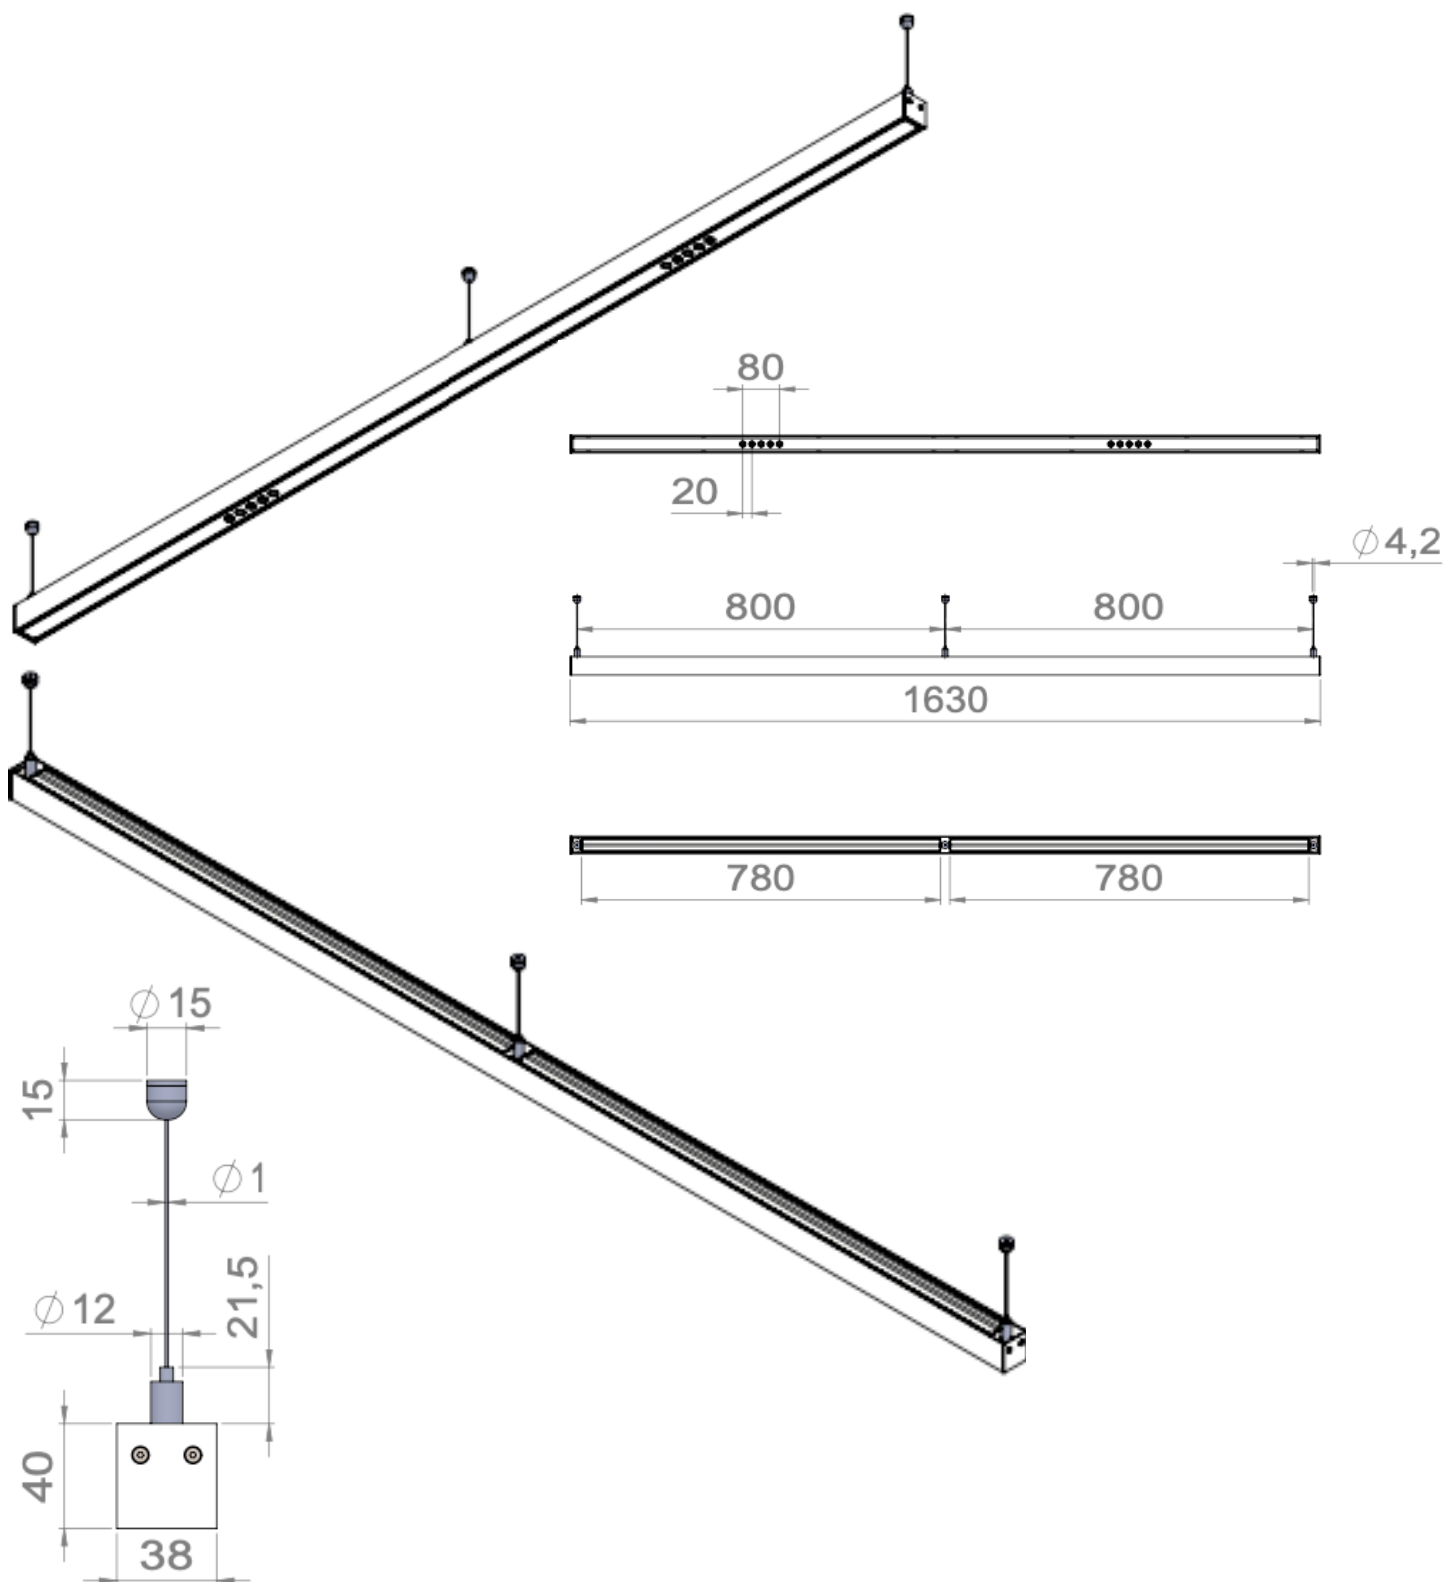

## PIANO SUSPENSION SLIM / SLIM TWIN

Détails longueur 1630mm

Tous les raccordements doivent impérativement être effectués avant la mise sous tension sous peine d'endommager sérieusement les LED

LOUSS

Création : 14.12.2020 / Mise à jour : 13.05.2026 - R