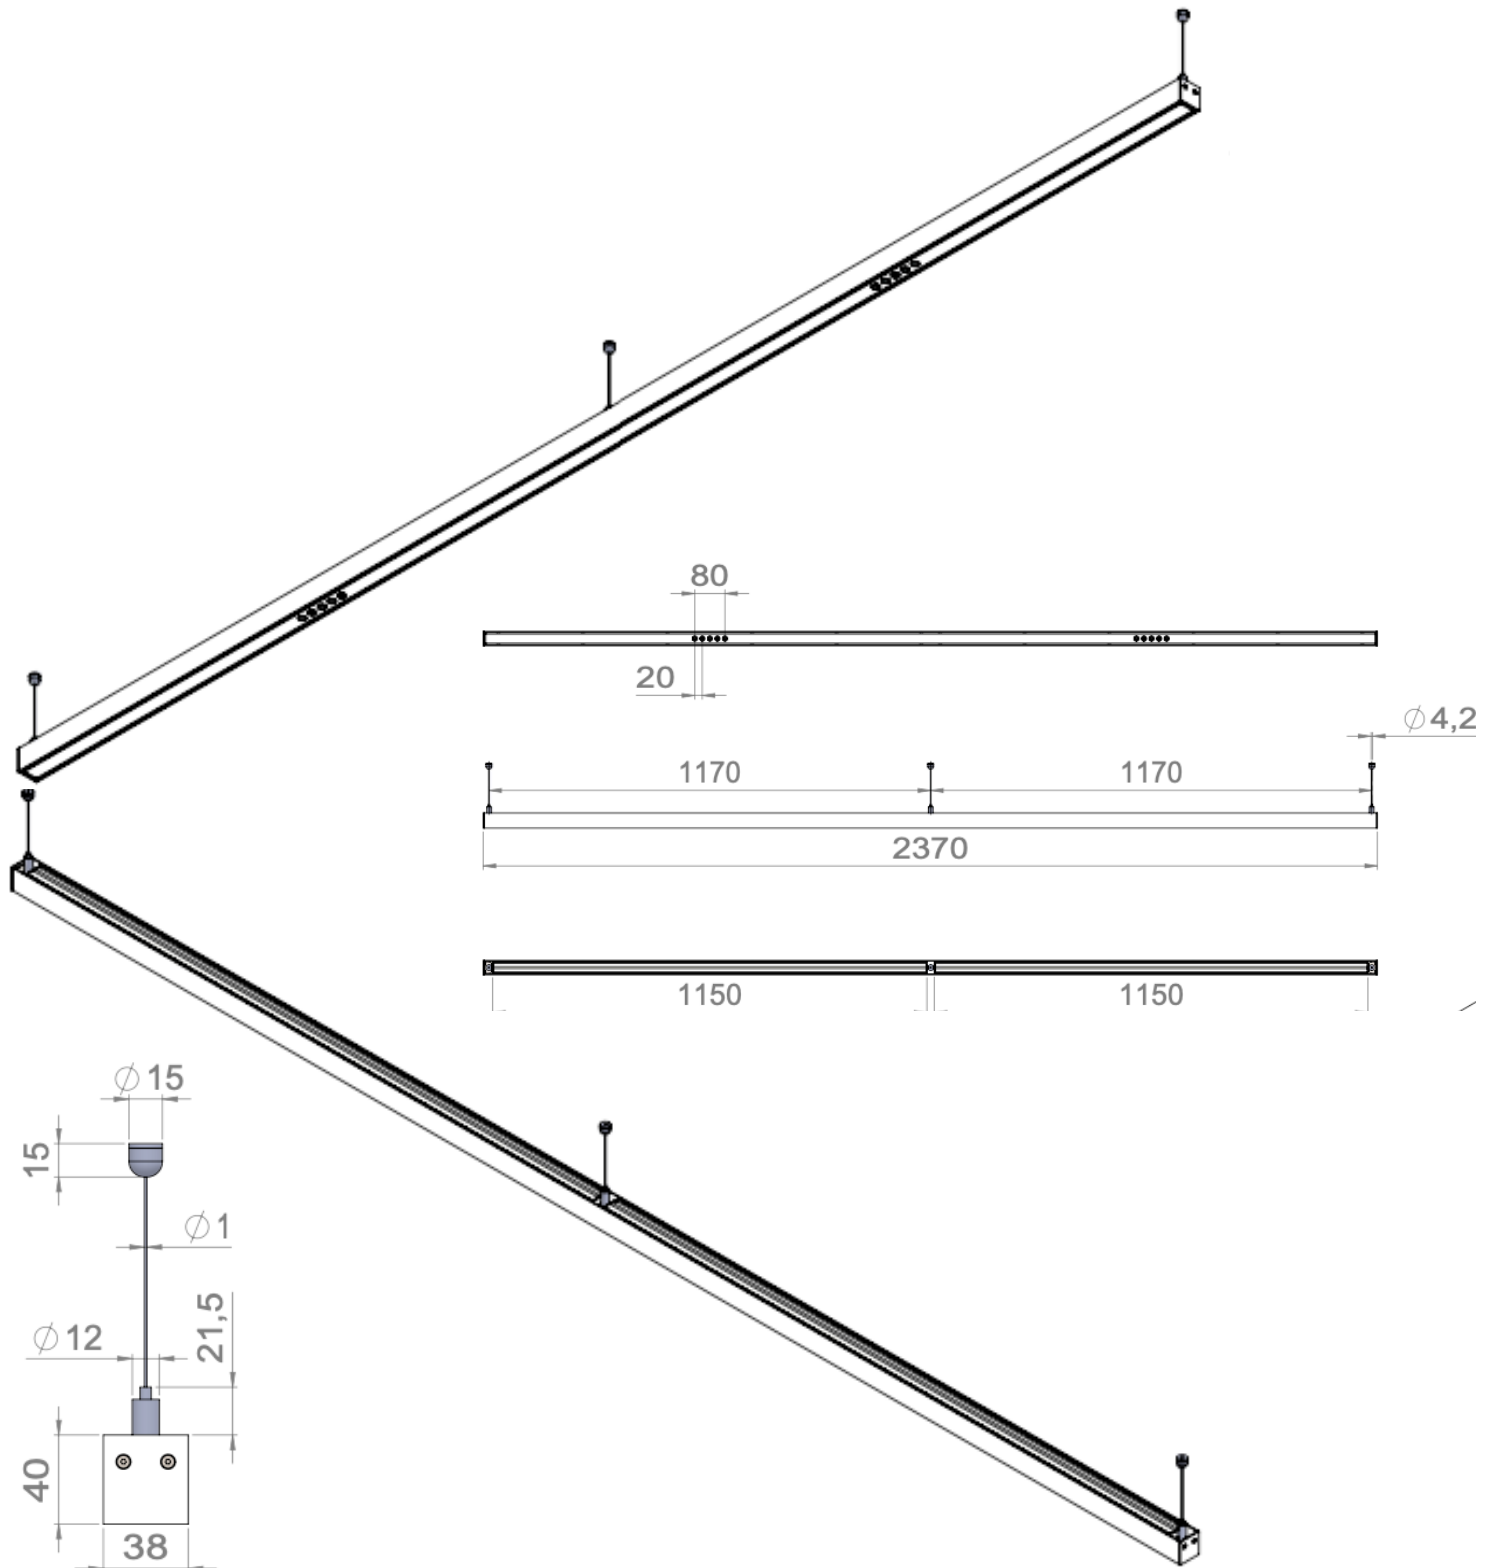

# PIANO SUSPENSION SLIM / SLIM TWIN

Détails longueur 2370mm

Tous les raccordements doivent impérativement être effectués avant la mise sous tension sous peine d'endommager sérieusement les LED

Louss

Création : 14.12.2020 / Mise à jour : 13.05.2026 - R