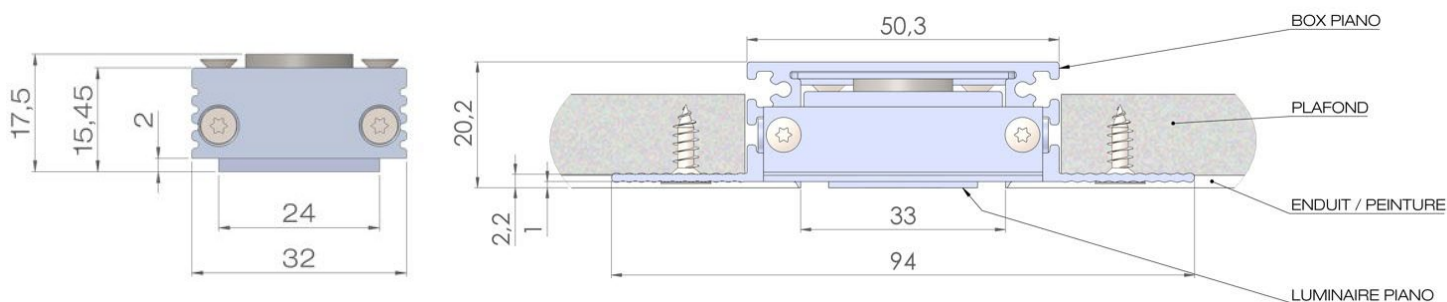

PIANO TRIMLESS SUR-MESURE

Dimensions & Notice d'installation

Installation dans plafond BA13 avec box d'encastrement

Tous les raccordements doivent impérativement être effectués avant la mise sous tension sous peine d'endommager sérieusement les LED

Louss

Création : 14.12.2020 / Mise à jour : 13.05.2026 - R

7/18

BEST SAS, Capital 200 000€
RCS Dijon B 408 483 485
TVA/VAT n° : FR94 408 483 485
APE 2612Z

Tel. : +33 380 48 65 68
contact@louss.fr
www.louss.fr
Best & LOUSS

Siège social / Head Office
PA Les Terres d'Or
Route de Saint Philibert
21220 Gevrey Chambertin - FRANCE