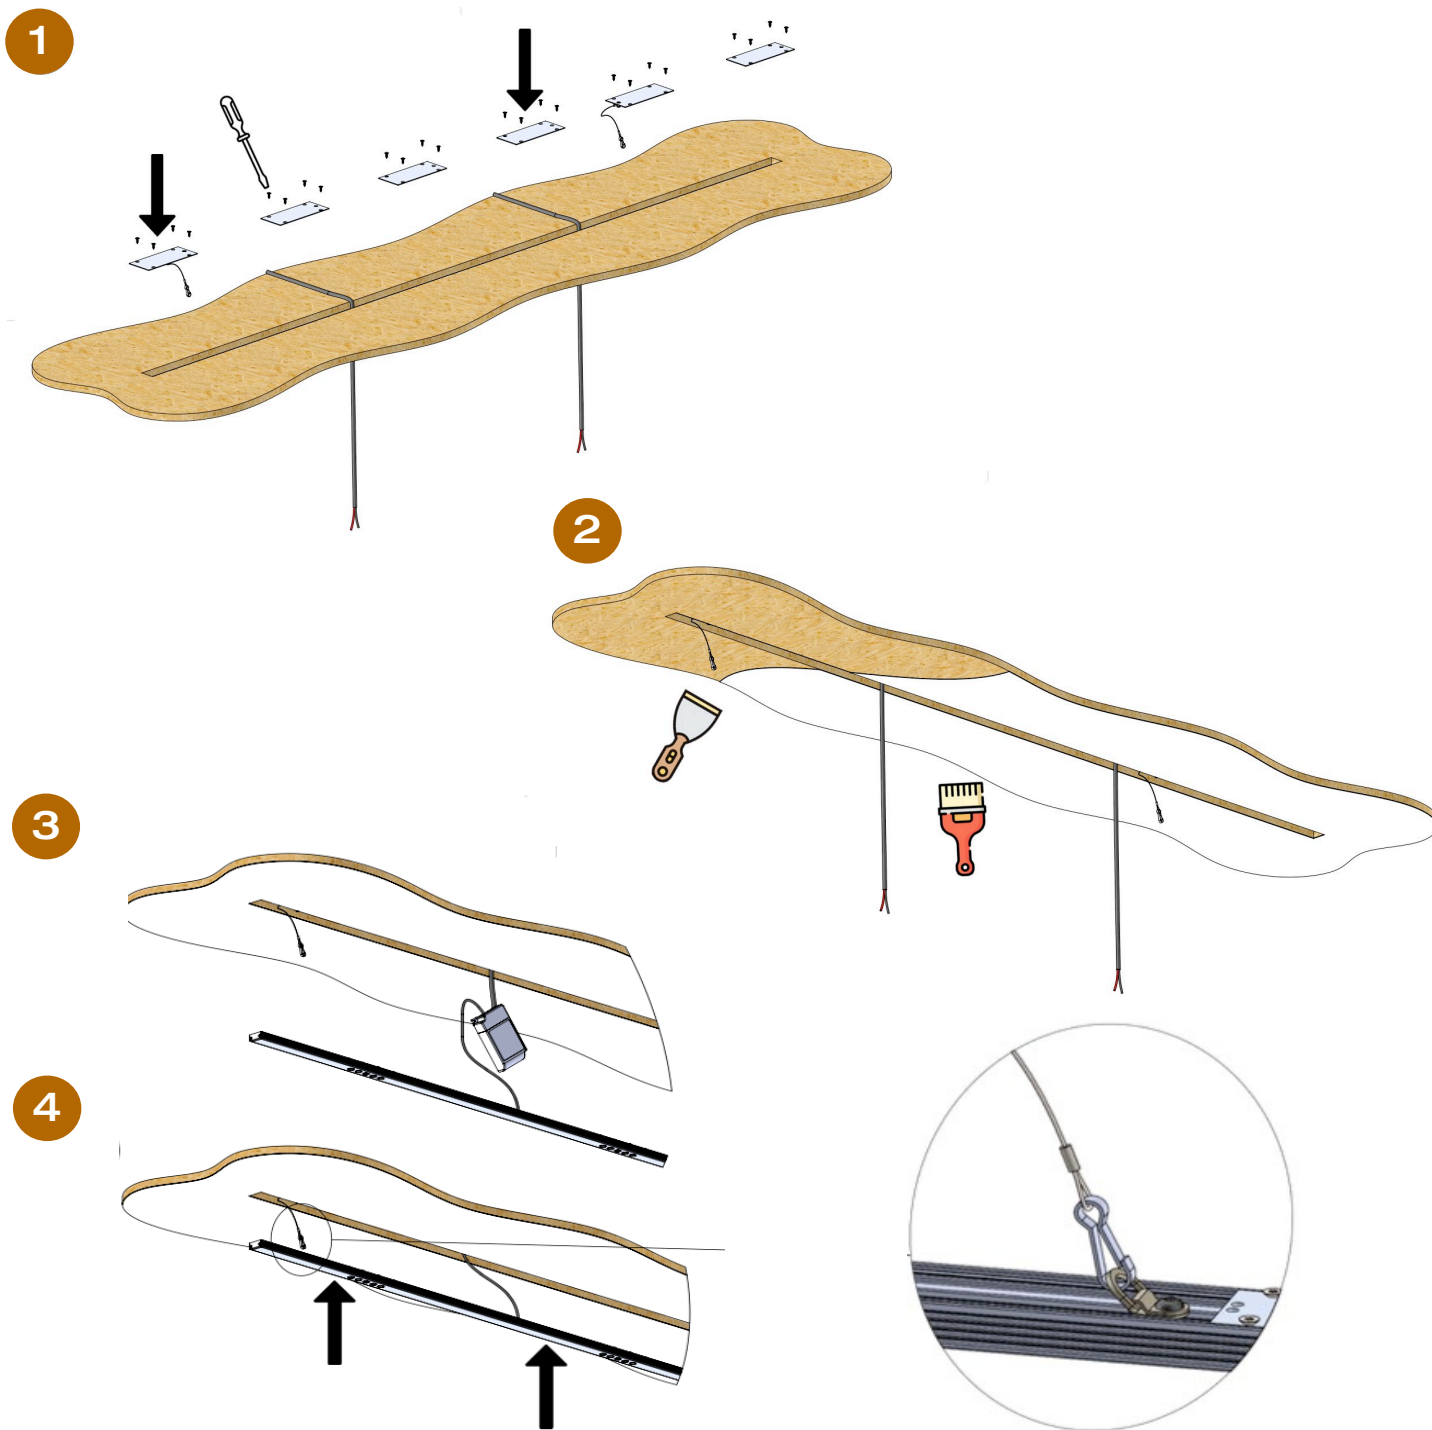

#### Détails des platines

(x4)  $\phi$  5 Fraisés

Tous les raccordements doivent impérativement être effectués avant la mise sous tension sous peine d'endommager sérieusement les LED

**LOUSS**

Création : 14.12.2020 / Mise à jour : 13.05.2026 - R

# PIANO TRIMLESS SUR-MESURE

## Dimensions & Notice d'installation

Installation dans plafond bois avec platines équipées d'élingues

Tous les raccordements doivent impérativement être effectués avant la mise sous tension sous peine d'endommager sérieusement les LED