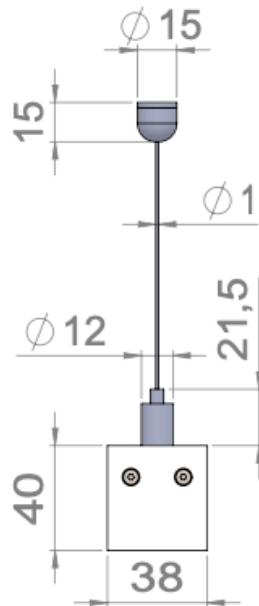

## PIANO SUSPENSION SLIM / SLIM TWIN

Détails longueur 460mm