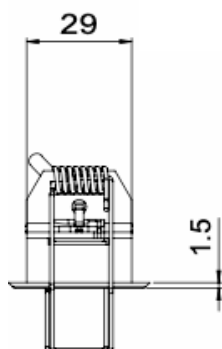

### Dimensions & Notice d'installation

Installer en sous-face d'un support  
d'épaisseur 5 à 15mm

1

2

Tous les raccordements doivent impérativement être effectués avant la mise sous tension  
sous peine d'endommager sérieusement les LED