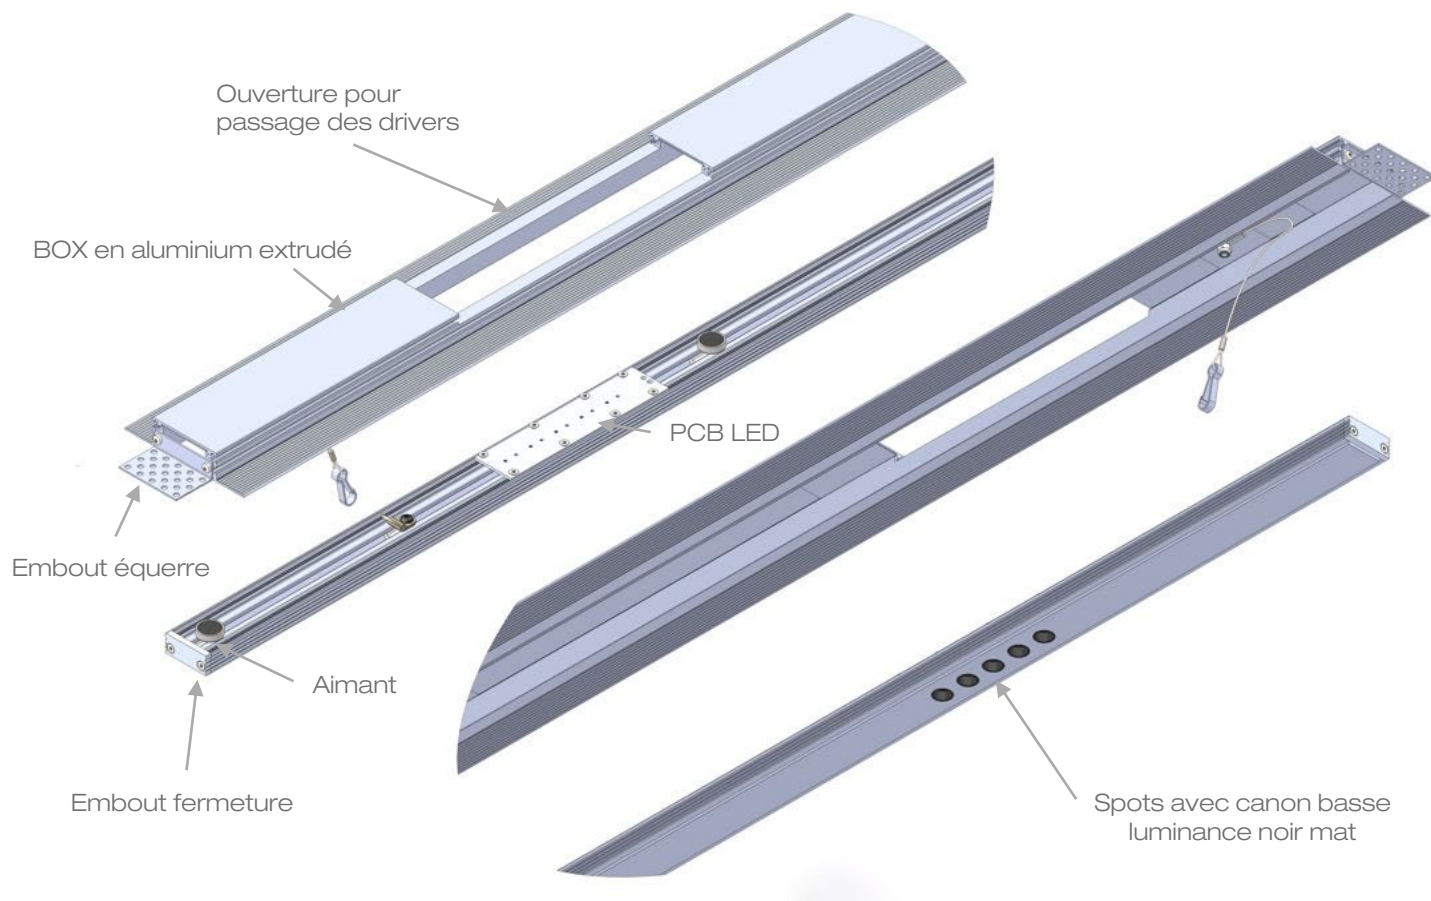

PIANO TRIMLESS SUR-MESURE

Dimensions & Notice d'installation

Installation dans plafond BA13 avec box d'encastrement

Tous les raccordements doivent impérativement être effectués avant la mise sous tension sous peine d'endommager sérieusement les LED

Louss

Création : 14.12.2020 / Mise à jour : 13.05.2026 - R

7/18

BEST SAS, Capital 200 000€
RCS Dijon B 408 483 485
TVA/VAT n° : FR94 408 483 485
APE 2612Z

Tel. : +33 380 48 65 68
contact@louss.fr
www.louss.fr
Best & LOUSS

Siège social / Head Office
PA Les Terres d'Or
Route de Saint Philibert
21220 Gevrey Chambertin - FRANCE