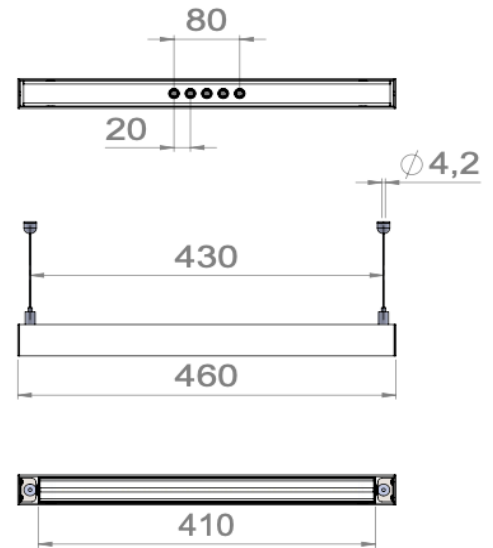

## PIANO SUSPENSION SLIM / SLIM TWIN

Détails longueur 460mm