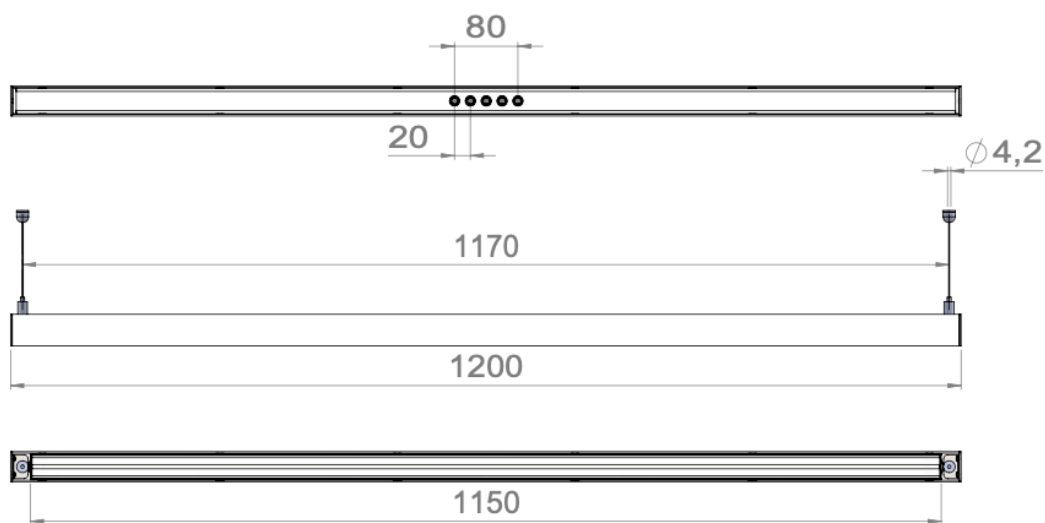

# PIANO SUSPENSION SLIM / SLIM TWIN

Détails longueur 1200mm

Tous les raccordements doivent impérativement être effectués avant la mise sous tension sous peine d'endommager sérieusement les LED

LOUSS

Création : 14.12.2020 / Mise à jour : 13.05.2026 - R