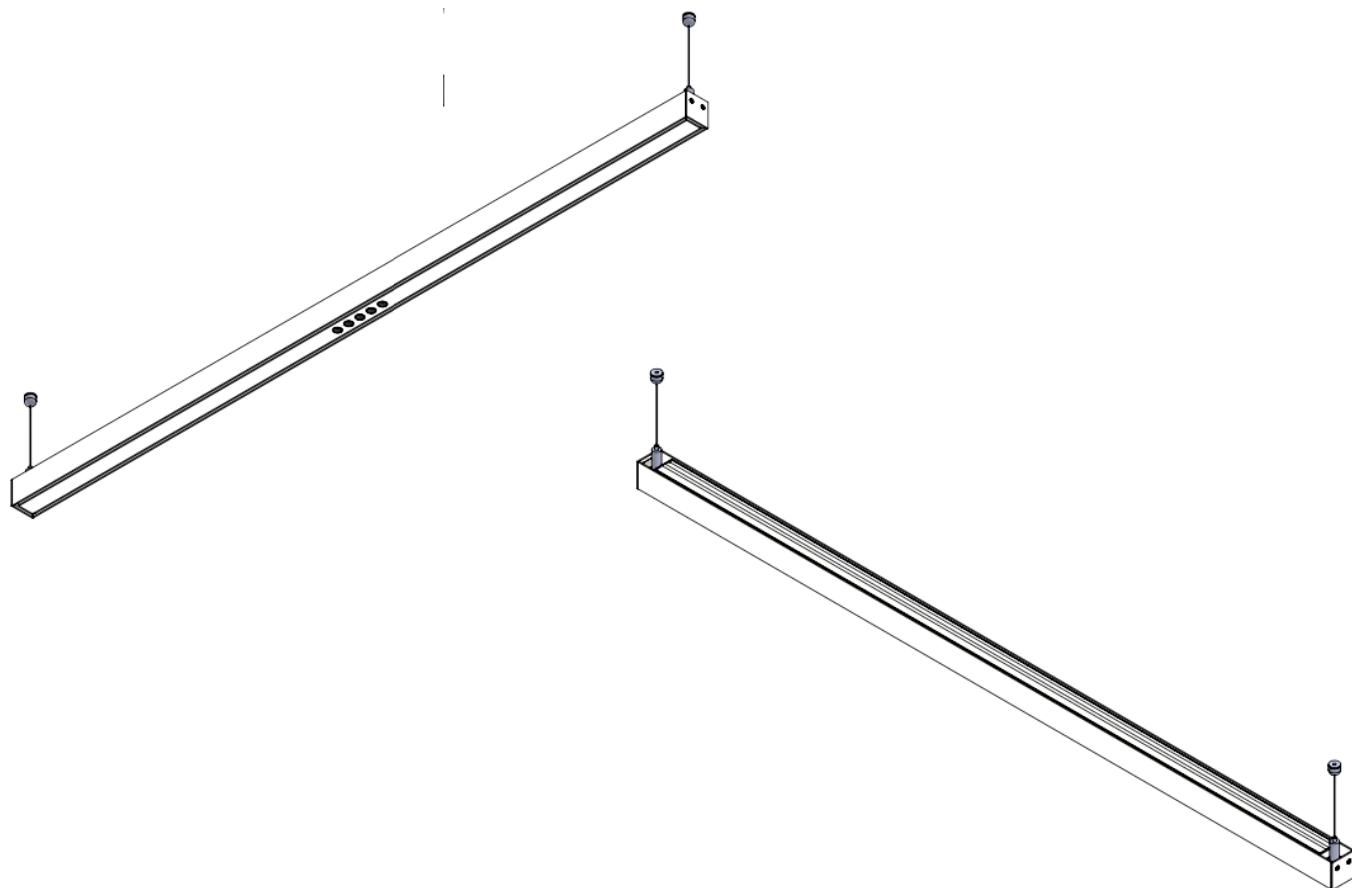

# PIANO SUSPENSION SLIM / SLIM TWIN

Détails longueur 1200mm

Tous les raccordements doivent impérativement être effectués avant la mise sous tension sous peine d'endommager sérieusement les LED

LOUSS

Création : 14.12.2020 / Mise à jour : 13.05.2026 - R