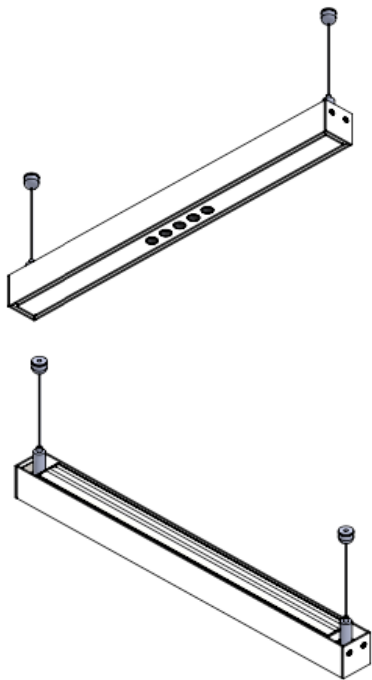

## PIANO SUSPENSION SLIM / SLIM TWIN

Détails longueur 460mm