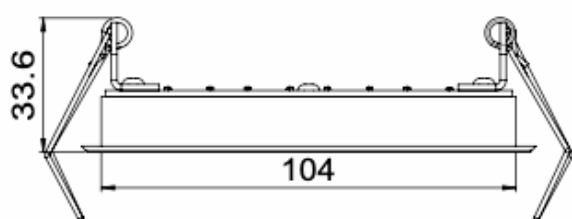

PIANO SINGLE ENCASTRABLE

Dimensions & Notice d'installation