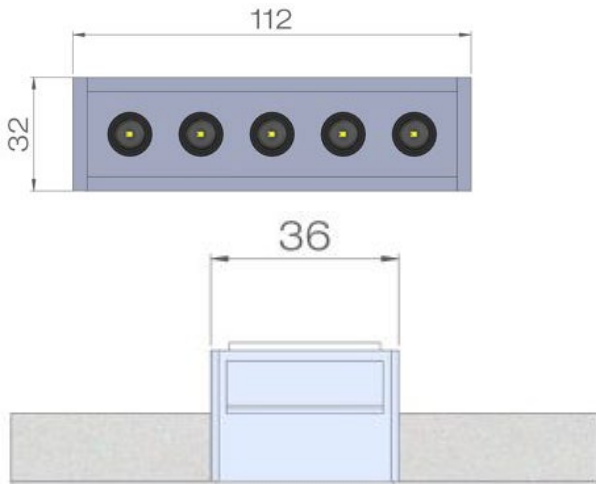

PIANO SINGLE TRIMLESS BOX

Dimensions & Installation

Notice d'installation

Installation dans plafond BA13 avec box d'encastrement équipé d'équerres