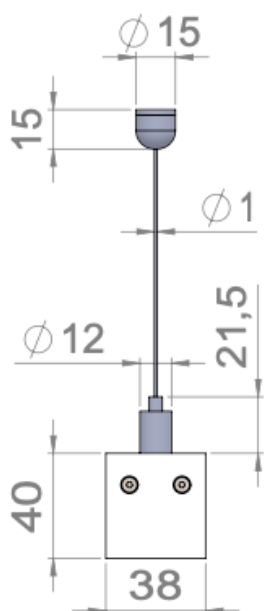

PIANO SUSPENSION SLIM / SLIM TWIN

Détails longueur 1200mm

Tous les raccordements doivent impérativement être effectués avant la mise sous tension sous peine d'endommager sérieusement les LED

LOUSS

Création : 14.12.2020 / Mise à jour : 13.05.2026 - R

16/18

BEST SAS, Capital 200 000€
RCS Dijon B 408 483 485
TVA/VAT n° : FR94 408 483 485
APE 2612Z

Tel. : +33 380 48 65 68
contact@louss.fr
www.louss.fr
Best & LOUSS

Siège social / Head Office
PA Les Terres d'Or
Route de Saint Philibert
21220 Gevrey Chambertin - FRANCE