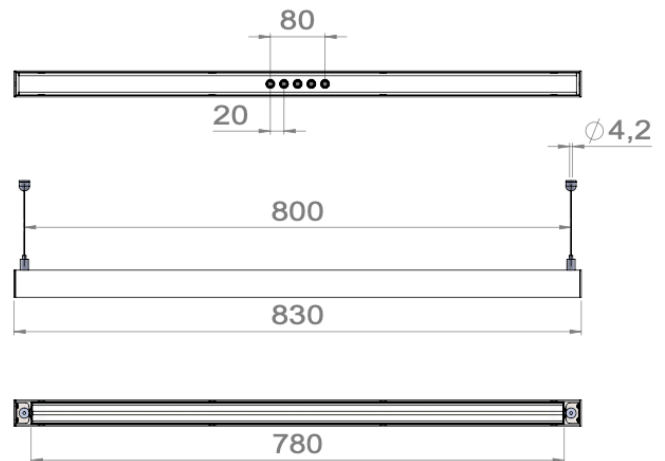

PIANO SUSPENSION SLIM / SLIM TWIN

Détails longueur 830mm

Tous les raccordements doivent impérativement être effectués avant la mise sous tension sous peine d'endommager sérieusement les LED

LOUSS

Création : 14.12.2020 / Mise à jour : 13.05.2026 - R

15/18

BEST SAS, Capital 200 000€
RCS Dijon B 408 483 485
TVA/VAT n° : FR94 408 483 485
APE 2612Z

Tel. : +33 380 48 65 68
contact@louss.fr
www.louss.fr
Best & LOUSS

Siège social / Head Office
PA Les Terres d'Or
Route de Saint Philibert
21220 Gevrey Chambertin - FRANCE