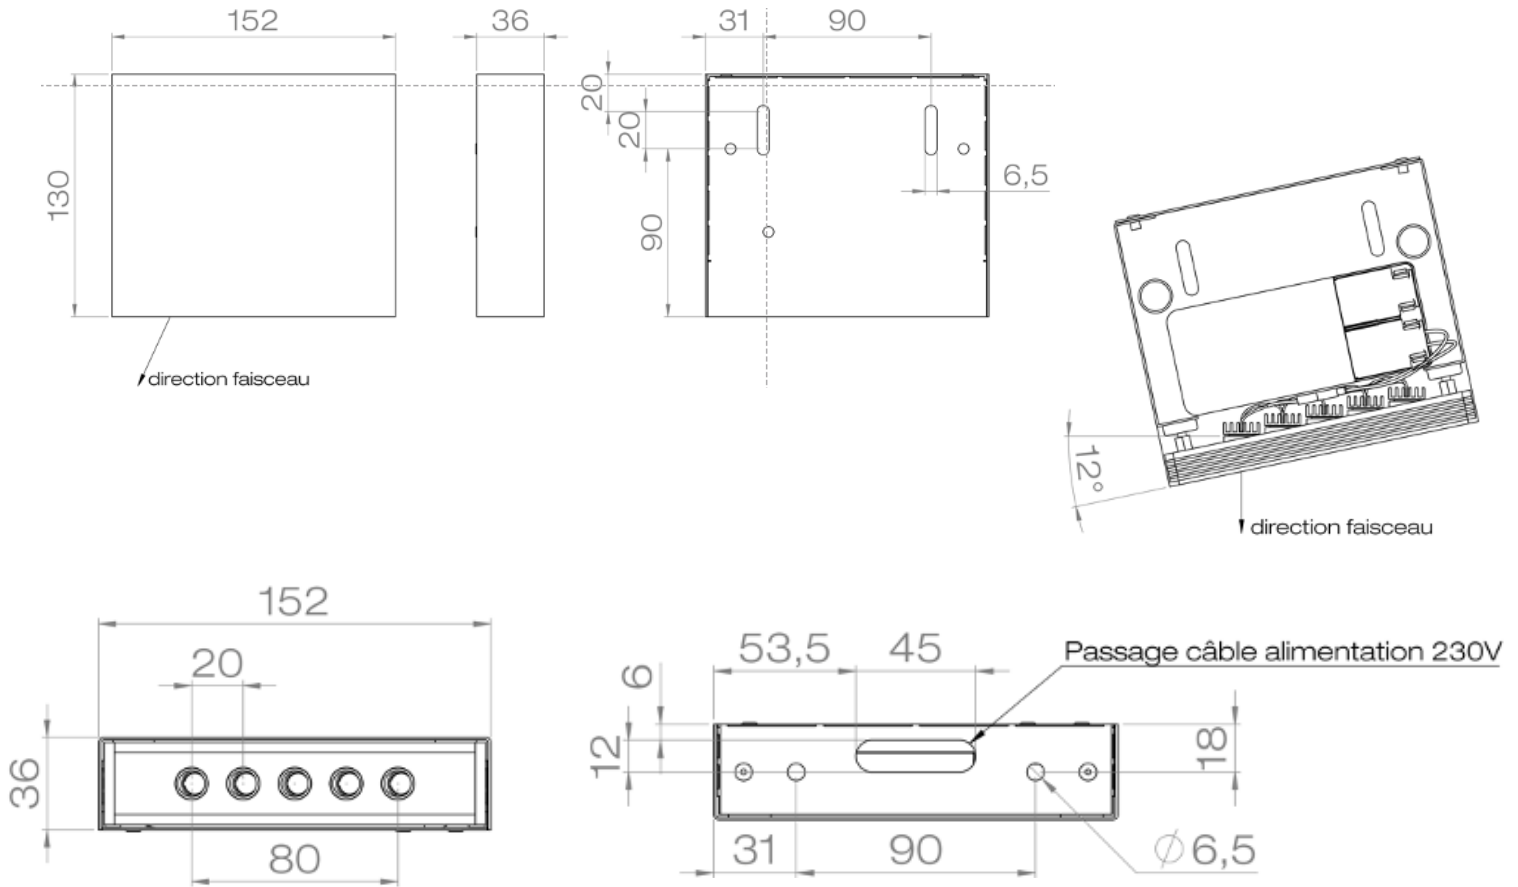

PIANO TRIMLESS DRIVER INTÉGRÉ

Dimensions & Notice d'installation