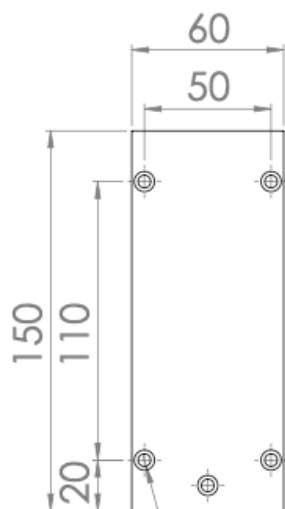

(x4) ϕ 5 Fraisés