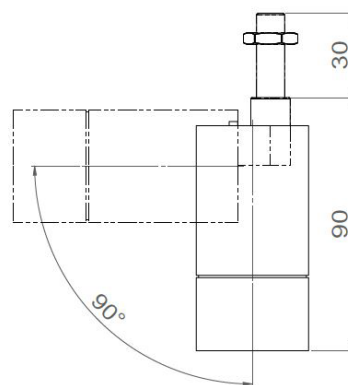

**AURORE
D40**

Version sur pivot

AURORE D40

Version sur pivot

Gamme	Luminaire basse luminance pour éclairage général et d'accentuation
Description	Spot équipé d'un canon basse luminance Rotation 360° - Orientation 30° + 30° Finition RAL 9003 mat fine texture (autre sur demande) Poids net : 0.150kg
Installation	Fixation via tige filetée M10x1 + écrou
Caractéristiques LED & Efficacité lumineuse	2700K - 3000K - 3500K - 4000K - 5000K Ellipse MacAdam : 3 SDCM IRC90 (version standard) - IRC95, R9 > 80 UGR < 15 300 à 800 Lm (3W à 8W)
Optiques	6° - 10° - 15° - 20° - 25° - 30° - 35° - 40° - 55° - 60° - Elliptique Filtres, grille nid d'abeille sur demande
Raccordement	Fourni avec 0.50m de câble
Alimentation séparée	Driver courant constant externe 350mA à 700mA, selon version Driver dimmable sur demande
Consommation	4W à 10W
Conditions d'utilisation	Le produit doit être installé dans une zone ventilée. Toute utilisation dans une température ambiante supérieure à 25° peut conduire à une mortalité prématurée du produit et le retrait de la garantie. Les drivers, s'ils ne sont pas fournis par LOuss, doivent être approuvés avant utilisation. Tous les produits sont testés avant livraison.
Garantie	Durée de vie : L80B10 à 50 000 heures (80% de flux restant) à 25°C température ambiante. Garantie 3 ans pièces et main d'œuvre. Cette garantie couvre les problèmes liés à la fabrication et les composants de notre fourniture. La garantie ne s'applique pas si le produit a été ouvert, modifié ou réparé. Les dommages causés par un mauvais raccordement, la foudre, une surtension ou une mauvaise utilisation ne sont pas pris en charge. Les réparations sont effectuées en atelier.