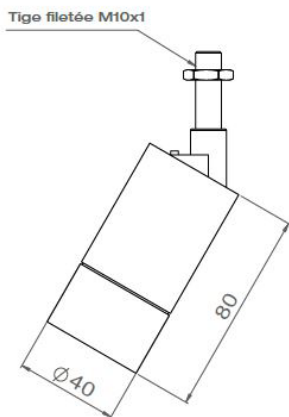

**AURORE
D40**

Version sur pivot

AURORE D40

Version sur pivot

Gamme	Luminaire basse luminance pour éclairage général et d'accentuation
Description	Spot équipé d'un canon basse luminance Rotation 360° - Orientation 30° + 30° Finition RAL 9003 mat fine texture (autre sur demande) Poids net : 0.150kg
Installation	Fixation via tige filetée M10x1 + écrou
Caractéristiques LED & Efficacité lumineuse	2700K - 3000K - 3500K - 4000K - 5000K Ellipse MacAdam : 3 SDCM IRC90 (version standard) - IRC95, R9 > 80 UGR < 15 300 à 800 Lm (3W à 8W)
Optiques	6° - 10° - 15° - 20° - 25° - 30° - 35° - 40° - 55° - 60° - Elliptique Filtres, grille nid d'abeille sur demande
Raccordement	Fourni avec 0.50m de câble
Alimentation séparée	Driver courant constant externe 350mA à 700mA, selon version Driver dimmable sur demande
Consommation	4W à 10W
Conditions d'utilisation	Le produit doit être installé dans une zone ventilée. Toute utilisation dans une température ambiante supérieure à 25° peut conduire à une mortalité prématurée du produit et le retrait de la garantie. Les drivers, s'ils ne sont pas fournis par LOuss, doivent être approuvés avant utilisation. Tous les produits sont testés avant livraison.
Garantie	Durée de vie : L80B10 à 50 000 heures (80% de flux restant) à 25°C température ambiante. Garantie 3 ans pièces et main d'œuvre. Cette garantie couvre les problèmes liés à la fabrication et les composants de notre fourniture. La garantie ne s'applique pas si le produit a été ouvert, modifié ou réparé. Les dommages causés par un mauvais raccordement, la foudre, une surtension ou une mauvaise utilisation ne sont pas pris en charge. Les réparations sont effectuées en atelier.