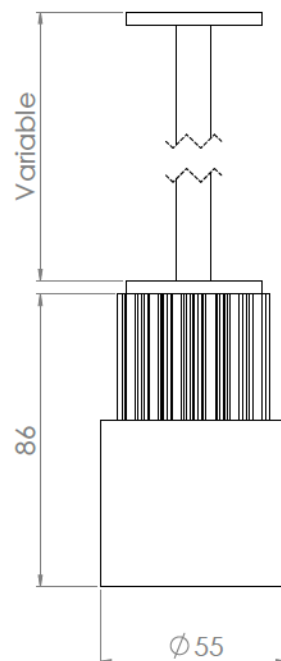

ELIS D55

Version sur tige

ELIS D55

Version sur patère encastrable