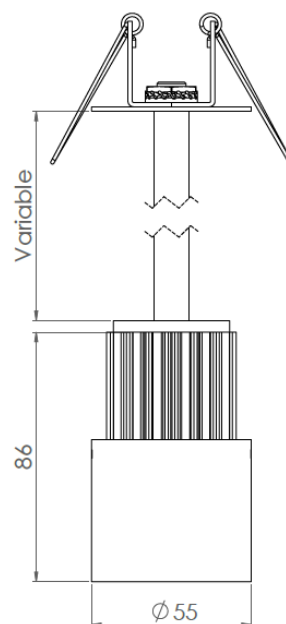

Tous les raccordements doivent impérativement être effectués avant la mise sous tension
sous peine d'endommager sérieusement les LED

LOUSS

Mise à jour : 09/04/2021

3/4

Firalux & LOUSS brands

SARL, Capital 40 000€
RCS DIJON B 503 367 245
TVA/VAT n°: FR24 503 367 245
APE 4676Z

Tel. : +33 380 48 65 68
contact@louss.fr
www.louss.fr
Best group

Siège social / Head Office
PA Les Terres d'Or
Route de Saint Philibert
21220 Gevrey Chambertin - FRANCE