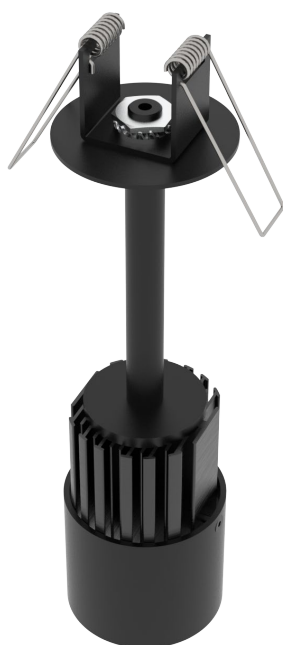

Tous les raccordements doivent impérativement être effectués avant la mise sous tension
sous peine d'endommager sérieusement les LED

LOUSS

Mise à jour : 09/04/2021

3/4

Firalux & LOUSS brands

SARL, Capital 40 000€
RCS DIJON B 503 367 245
TVA/VAT n°: FR24 503 367 245
APE 4676Z

Tel. : +33 380 48 65 68
contact@louss.fr
www.louss.fr
Best group

Siège social / Head Office
PA Les Terres d'Or
Route de Saint Philibert
21220 Gevrey Chambertin - FRANCE