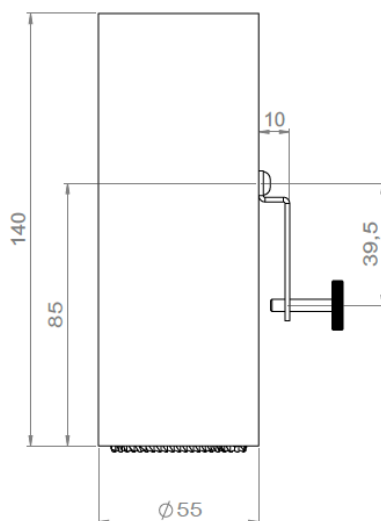

Gamme	Luminaire à encombrement réduit et distribution asymétrique wall washer
Description	Fixation latérale non orientable Moteur LED avec optique diamètre 45mm Finition blanc RAL 9003 ou noir RAL 9005 mat fine texture (autre sur demande)
Poids net	0.80 kg
Installation	Fixation latérale sur chemin de câble. Livré avec 0.50m de câble en sortie de luminaire.
Alimentation séparée	Driver déporté dans le chemin de câble, avec ou sans pilotage