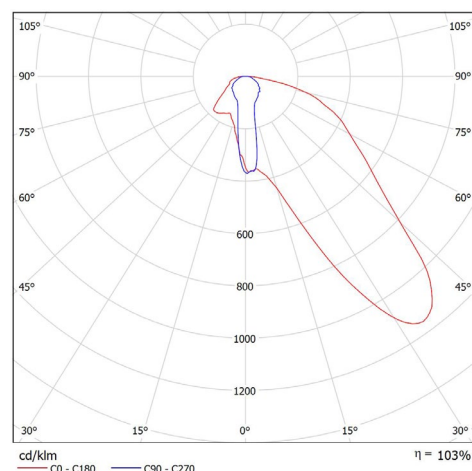

Gamme	Luminaire à encombrement réduit et distribution asymétrique wall washer
Description	Fixation latérale non orientable Moteur LED avec optique diamètre 45mm Finition blanc RAL 9003 ou noir RAL 9005 mat fine texture (autre sur demande)
Poids net	0.80 kg
Installation	Fixation latérale sur chemin de câble. Livré avec 0.50m de câble en sortie de luminaire.
Alimentation séparée	Driver déporté dans le chemin de câble, avec ou sans pilotage