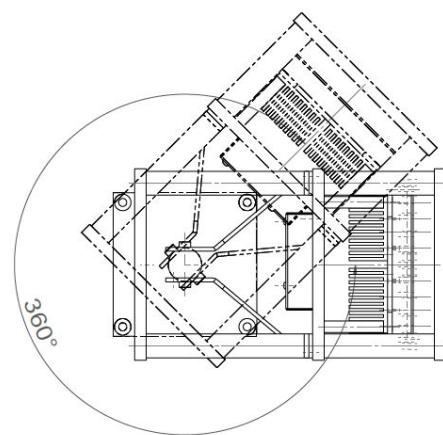

LOUSS

Lighting Emotion

SCAPINI S4

Designed by Benoit LALLOZ

Le projecteur au design affirmé version Macro

SCAPINI S4

Gamme	Projecteur pour éclairage intérieur <i>Designed by</i> Benoît Laloz
Description	Corps en aluminium anodisé naturel ou noir Livré sur patère orientable
Dimensions	Hauteur : 348mm – Longueur : 325mm
Caractéristiques LED	18 LED : 3000K – 4000K (autres sur demande)
Optiques	6° - 15° - 35° (autres sur demande)
Raccordement	Livré avec 1m de câble (autres longueurs sur demande) Raccordement direct : 230V
Alimentation intégrée	230Vac
Consommation	50W
Conditions d'utilisation	Le produit doit être installé dans une zone ventilée. Toute utilisation dans une température ambiante supérieure à 25° peut conduire à une mortalité prématurée du produit et le retrait de la garantie. Les drivers, s'ils ne sont pas fournis par LOuss, doivent être approuvés avant utilisation. Tous les produits sont testés avant livraison.
Garantie	Durée de vie : L80B10 à 50 000 heures (80% de flux restant) à 25°C température ambiante. Garantie 3 ans pièces et main d'œuvre. Cette garantie couvre les problèmes liés à la fabrication et les composants de notre fourniture. La garantie ne s'applique pas si le produit a été ouvert, modifié ou réparé. Les dommages causés par un mauvais raccordement, la foudre, une surtension ou une mauvaise utilisation ne sont pas pris en charge. Les réparations sont effectuées en atelier.