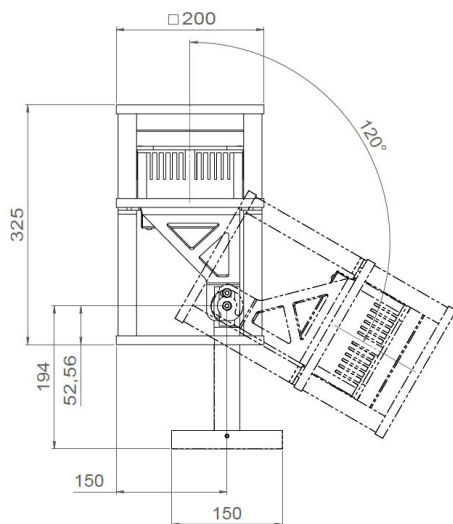

LOUSS

Lighting Emotion

SCAPINI S4

Designed by Benoit LALLOZ

Le projecteur au design affirmé version Macro

SCAPINI S4

Gamme	Projecteur pour éclairage intérieur <i>Designed by</i> Benoît Laloz
Description	Corps en aluminium anodisé naturel ou noir Livré sur patère orientable
Dimensions	Hauteur : 348mm – Longueur : 325mm
Caractéristiques LED	18 LED : 3000K – 4000K (autres sur demande)
Optiques	6° - 15° - 35° (autres sur demande)
Raccordement	Livré avec 1m de câble (autres longueurs sur demande) Raccordement direct : 230V
Alimentation intégrée	230Vac
Consommation	50W
Conditions d'utilisation	Le produit doit être installé dans une zone ventilée. Toute utilisation dans une température ambiante supérieure à 25° peut conduire à une mortalité prématurée du produit et le retrait de la garantie. Les drivers, s'ils ne sont pas fournis par LOuss, doivent être approuvés avant utilisation. Tous les produits sont testés avant livraison.
Garantie	Durée de vie : L80B10 à 50 000 heures (80% de flux restant) à 25°C température ambiante. Garantie 3 ans pièces et main d'œuvre. Cette garantie couvre les problèmes liés à la fabrication et les composants de notre fourniture. La garantie ne s'applique pas si le produit a été ouvert, modifié ou réparé. Les dommages causés par un mauvais raccordement, la foudre, une surtension ou une mauvaise utilisation ne sont pas pris en charge. Les réparations sont effectuées en atelier.