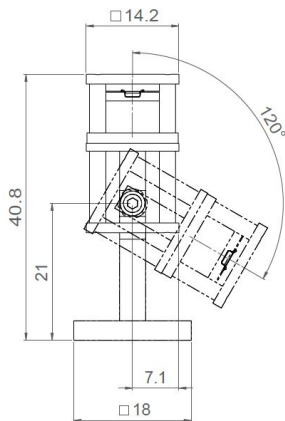

MADE IN
FRANCE

SCAPINI S0

Gamme	Luminaire décoratif d'accentuation <i>Designed by Benoit Laloz</i>
Description	Corps en aluminium anodisé naturel ou noir Fixé sur patère orientable
Dimensions	Hauteur : 28.10mm – Longueur : 24.30mm
Poids net	0.012 kg
Caractéristiques LED	1 LED : 3000K – 4000K (autres sur demande)
Optiques	15° - 25° - 40° - 80° (autres sur demande)
Raccordement	Livré avec 0,5m de câble (autres longueurs sur demande) Raccordement individuel ou en série sur driver courant constant externe
Alimentation séparée	350mA – 500mA
Consommation	350mA : 1.2W 500mA : 1.8W
Conditions d'utilisation	Le produit doit être installé dans une zone ventilée. Toute utilisation dans une température ambiante supérieure à 25° peut conduire à une mortalité prématurée du produit et le retrait de la garantie. Les drivers, s'ils ne sont pas fournis par LOUSS, doivent être approuvés avant utilisation. Tous les produits sont testés avant livraison.
Garantie	Durée de vie : L80B10 à 50 000 heures (80% de flux restant) à 25°C température ambiante. Garantie 3 ans pièces et main d'œuvre. Cette garantie couvre les problèmes liés à la fabrication et les composants de notre fourniture. La garantie ne s'applique pas si le produit a été ouvert, modifié ou réparé. Les dommages causés par un mauvais raccordement, la foudre, une surtension ou une mauvaise utilisation ne sont pas pris en charge. Les réparations sont effectuées en atelier.