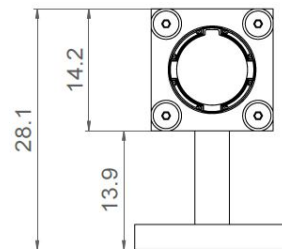

MADE IN
FRANCE

SCAPINI S0

Gamme	Luminaire décoratif d'accentuation <i>Designed by Benoit Laloz</i>
Description	Corps en aluminium anodisé naturel ou noir Fixé sur patère orientable
Dimensions	Hauteur : 28.10mm – Longueur : 24.30mm
Poids net	0.012 kg
Caractéristiques LED	1 LED : 3000K – 4000K (autres sur demande)
Optiques	15° - 25° - 40° - 80° (autres sur demande)
Raccordement	Livré avec 0,5m de câble (autres longueurs sur demande) Raccordement individuel ou en série sur driver courant constant externe
Alimentation séparée	350mA – 500mA
Consommation	350mA : 1.2W 500mA : 1.8W
Conditions d'utilisation	Le produit doit être installé dans une zone ventilée. Toute utilisation dans une température ambiante supérieure à 25° peut conduire à une mortalité prématurée du produit et le retrait de la garantie. Les drivers, s'ils ne sont pas fournis par LOUSS, doivent être approuvés avant utilisation. Tous les produits sont testés avant livraison.
Garantie	Durée de vie : L80B10 à 50 000 heures (80% de flux restant) à 25°C température ambiante. Garantie 3 ans pièces et main d'œuvre. Cette garantie couvre les problèmes liés à la fabrication et les composants de notre fourniture. La garantie ne s'applique pas si le produit a été ouvert, modifié ou réparé. Les dommages causés par un mauvais raccordement, la foudre, une surtension ou une mauvaise utilisation ne sont pas pris en charge. Les réparations sont effectuées en atelier.