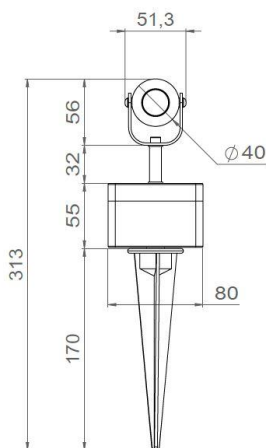

ROLLED SPIKE

*Le spécialiste de la mise en
lumière des jardins*

Option: canon basse luminance

ROLLED SPIKE

Gamme	Luminaire polyvalent pour la mise en lumière des jardins et espaces extérieurs
Description	Projecteur 1 LED ou 3 LED. Version basse luminance en option Boule rotative sur étrier Driver placé dans boîte de jonction avec connecteur étanche Piquet de terre Kaki RAL 7013 mat (autres sur demande)
Dimensions	Diamètre d'installation: 100mm Aucun outil spécifique n'est requis
Caractéristiques LED	2700K - 3000K - 4000K - 5000K IRC: 80
Optiques	Intensive - Semi intensive - Extensive - Elliptique
Raccordement	Fourni avec 1m de câble
Driver intégré	Driver courant constant 700mA max.
Consommation	1 LED: 1.2W à 350mA / 1.8W à 500mA / 2.4W à 700mA 3 LED: 3.6W à 350mA / 5.4W à 500mA / 7.2W à 700mA
Conditions d'utilisation	Le produit doit être installé dans une zone ventilée. Toute utilisation dans une température ambiante supérieure à 25° peut conduire à une mortalité prématurée du produit et le retrait de la garantie. Les drivers, s'ils ne sont pas fournis par LOuss, doivent être approuvés avant utilisation. Tous les produits sont testés avant livraison.
Garantie	Durée de vie : L80B10 à 50 000 heures (80% de flux restant) à 25°C température ambiante. Garantie 3 ans pièces et main d'œuvre. Cette garantie couvre les problèmes liés à la fabrication et les composants de notre fourniture. La garantie ne s'applique pas si le produit a été ouvert, modifié ou réparé. Les dommages causés par un mauvais raccordement, la foudre, une surtension ou une mauvaise utilisation ne sont pas pris en charge. Les réparations sont effectuées en atelier.