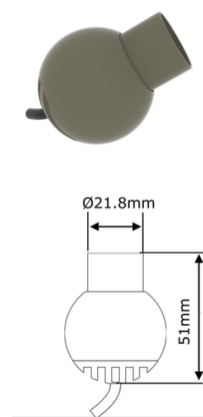

ROLLED SPIKE

*Le spécialiste de la mise en
lumière des jardins*

Option: canon basse luminance

ROLLED SPIKE

Gamme	Luminaire polyvalent pour la mise en lumière des jardins et espaces extérieurs
Description	Projecteur 1 LED ou 3 LED. Version basse luminance en option Boule rotative sur étrier Driver placé dans boîte de jonction avec connecteur étanche Piquet de terre Kaki RAL 7013 mat (autres sur demande)
Dimensions	Diamètre d'installation: 100mm Aucun outil spécifique n'est requis
Caractéristiques LED	2700K - 3000K - 4000K - 5000K IRC: 80
Optiques	Intensive - Semi intensive - Extensive - Elliptique
Raccordement	Fourni avec 1m de câble
Driver intégré	Driver courant constant 700mA max.
Consommation	1 LED: 1.2W à 350mA / 1.8W à 500mA / 2.4W à 700mA 3 LED: 3.6W à 350mA / 5.4W à 500mA / 7.2W à 700mA
Conditions d'utilisation	Le produit doit être installé dans une zone ventilée. Toute utilisation dans une température ambiante supérieure à 25° peut conduire à une mortalité prématurée du produit et le retrait de la garantie. Les drivers, s'ils ne sont pas fournis par LOuss, doivent être approuvés avant utilisation. Tous les produits sont testés avant livraison.
Garantie	Durée de vie : L80B10 à 50 000 heures (80% de flux restant) à 25°C température ambiante. Garantie 3 ans pièces et main d'œuvre. Cette garantie couvre les problèmes liés à la fabrication et les composants de notre fourniture. La garantie ne s'applique pas si le produit a été ouvert, modifié ou réparé. Les dommages causés par un mauvais raccordement, la foudre, une surtension ou une mauvaise utilisation ne sont pas pris en charge. Les réparations sont effectuées en atelier.