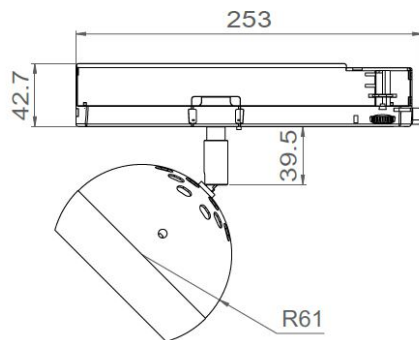

## ONE

<b>Gamme</b>	Luminaire pour éclairage d'accentuation ou d'ambiance <i>Designed by Benoit Laloz</i>
<b>Description</b>	Corps en acier (finition peinture ou métal satiné) Installation sur rail
<b>Dimensions</b>	Diamètre extérieur : 110mm
<b>Poids net</b>	0.869kg (sans rail)
<b>Caractéristiques LED</b>	6 LED : 3000K – 4000K (autres sur demande)
<b>Optiques</b>	6° - 15° - 35° (autres sur demande)
<b>Raccordement</b>	Monté sur adaptateur 3 allumages universel. Alimentation courant constant intégrée
<b>Alimentation intégrée</b>	350mA – 500mA – 700mA
<b>Consommation</b>	350mA : 7.2W 500mA : 10.8W 700mA : 15W
<b>Conditions d'utilisation</b>	Le produit doit être installé dans une zone ventilée. Toute utilisation dans une température ambiante supérieure à 25° peut conduire à une mortalité prématurée du produit et le retrait de la garantie. Les drivers, s'ils ne sont pas fournis par LOuss, doivent être approuvés avant utilisation. Tous les produits sont testés avant livraison.
<b>Garantie</b>	Durée de vie : L80B10 à 50 000 heures (80% de flux restant) à 25°C température ambiante. Garantie 3 ans pièces et main d'œuvre. Cette garantie couvre les problèmes liés à la fabrication et les composants de notre fourniture. La garantie ne s'applique pas si le produit a été ouvert, modifié ou réparé. Les dommages causés par un mauvais raccordement, la foudre, une surtension ou une mauvaise utilisation ne sont pas pris en charge. Les réparations sont effectuées en atelier.