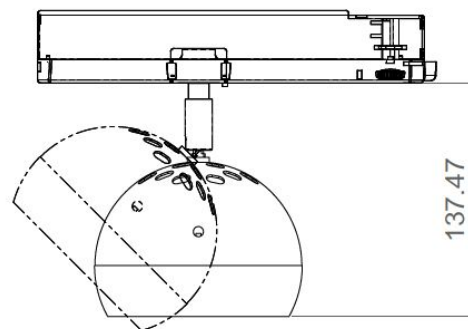

## ONE

*Designed by Benoit LALLOZ*

*La sphère éclairante aux  
allures de satellite*

IP  
40

Ta  
25°

850°C

CE

MADE IN  
FRANCE

## ONE

<b>Gamme</b>	Luminaire pour éclairage d'accentuation ou d'ambiance <i>Designed by Benoit Laloz</i>
<b>Description</b>	Corps en acier (finition peinture ou métal satiné) Installation sur rail
<b>Dimensions</b>	Diamètre extérieur : 110mm
<b>Poids net</b>	0.869kg (sans rail)
<b>Caractéristiques LED</b>	6 LED : 3000K – 4000K (autres sur demande)
<b>Optiques</b>	6° - 15° - 35° (autres sur demande)
<b>Raccordement</b>	Monté sur adaptateur 3 allumages universel. Alimentation courant constant intégrée
<b>Alimentation intégrée</b>	350mA – 500mA – 700mA
<b>Consommation</b>	350mA : 7.2W 500mA : 10.8W 700mA : 15W
<b>Conditions d'utilisation</b>	Le produit doit être installé dans une zone ventilée. Toute utilisation dans une température ambiante supérieure à 25° peut conduire à une mortalité prématurée du produit et le retrait de la garantie. Les drivers, s'ils ne sont pas fournis par LOuss, doivent être approuvés avant utilisation. Tous les produits sont testés avant livraison.
<b>Garantie</b>	Durée de vie : L80B10 à 50 000 heures (80% de flux restant) à 25°C température ambiante. Garantie 3 ans pièces et main d'œuvre. Cette garantie couvre les problèmes liés à la fabrication et les composants de notre fourniture. La garantie ne s'applique pas si le produit a été ouvert, modifié ou réparé. Les dommages causés par un mauvais raccordement, la foudre, une surtension ou une mauvaise utilisation ne sont pas pris en charge. Les réparations sont effectuées en atelier.