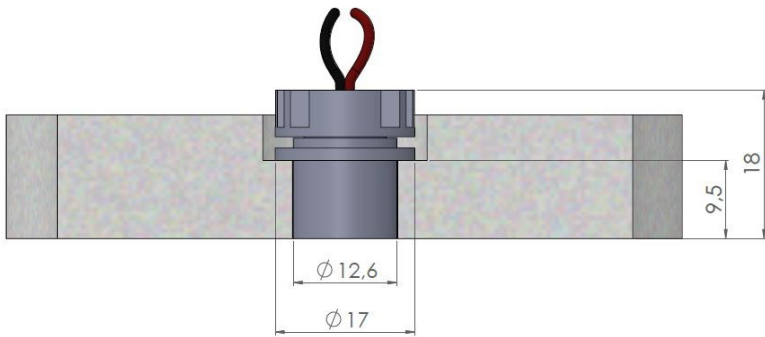

MICROFILED SIMPLE • BASSE LUMINANCE

Simple