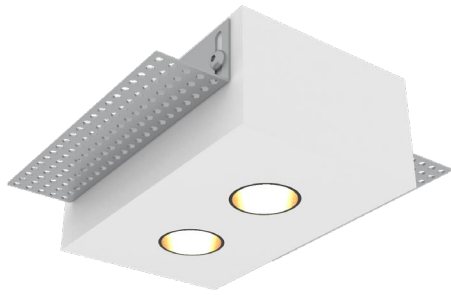

MINIFILED TWIN

Les spots LED en duo

MINIFILED TWIN

Gamme	Duo de petits luminaires pour éclairage d'ambiance
Description	Ensemble de deux spots encastrés magnétiques dans un bloc de staff avec équerres pour fixation sur BA13 Spots équipés d'un canon basse luminance Staff en finition brute
Installation	Encastrement dans placo BA13
Caractéristiques LED	2 LED 2700K - 3000K - 3500K - 4000K Ellipse de MacAdam : 3 SDCM IRC 90 Flux lumineux : 110 lm
Optiques	MINIFILED TWIN DROIT – TWIN 10° : 24° MINIFILED TWIN WALL WASHER : 40°
Raccordement série	0.60m de câble
Alimentation séparée	Driver courant constant 700mA max Driver déporté < 15m
Consommation	2W
Conditions d'utilisation	Le produit doit être installé dans une zone ventilée. Toute utilisation dans une température ambiante supérieure à 25° peut conduire à une mortalité prématurée du produit et le retrait de la garantie. Les drivers, s'ils ne sont pas fournis par LOuss, doivent être approuvés avant utilisation. Tous les produits sont testés avant livraison.
Garantie	Durée de vie : L80B10 à 50 000 heures (80% de flux restant) à 25°C température ambiante. Garantie 3 ans pièces et main d'œuvre. Cette garantie couvre les problèmes liés à la fabrication et les composants de notre fourniture. La garantie ne s'applique pas si le produit a été ouvert, modifié ou réparé. Les dommages causés par un mauvais raccordement, la foudre, une surtension ou une mauvaise utilisation ne sont pas pris en charge. Les réparations sont effectuées en atelier.

MINIFILED TWIN WALL WASHER

MINIILED TWIN

Notice d'installation

Tous les raccordements doivent impérativement être effectués avant la mise sous tension sous peine d'endommager sérieusement les LED

4/4

LOUSS