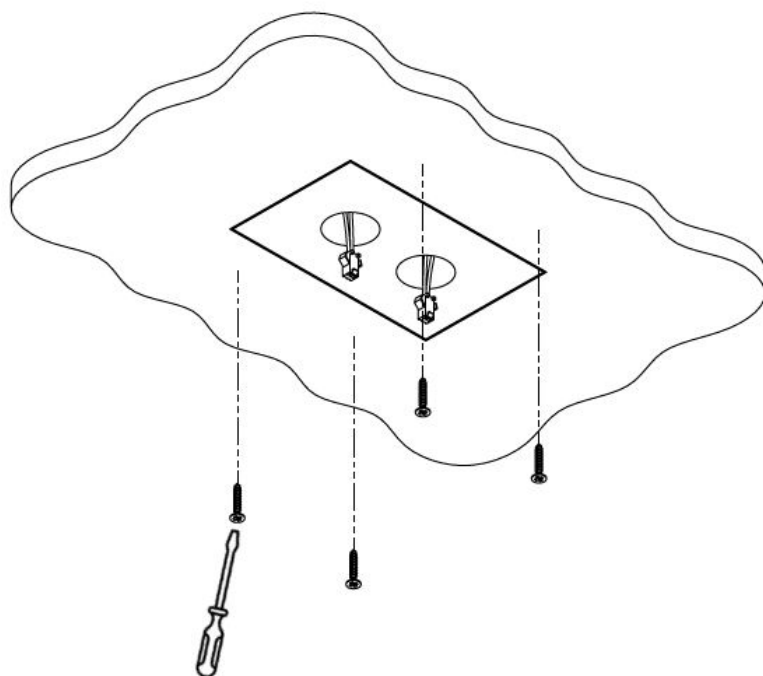

MINIFILED TWIN

Les spots LED en duo

MINIFILED TWIN

Gamme	Duo de petits luminaires pour éclairage d'ambiance
Description	Ensemble de deux spots encastrés magnétiques dans un bloc de staff avec équerres pour fixation sur BA13 Spots équipés d'un canon basse luminance Staff en finition brute
Installation	Encastrement dans placo BA13
Caractéristiques LED	2 LED 2700K - 3000K - 3500K - 4000K Ellipse de MacAdam : 3 SDCM IRC 90 Flux lumineux : 110 lm
Optiques	MINIFILED TWIN DROIT – TWIN 10° : 24° MINIFILED TWIN WALL WASHER : 40°
Raccordement série	0.60m de câble
Alimentation séparée	Driver courant constant 700mA max Driver déporté < 15m
Consommation	2W
Conditions d'utilisation	Le produit doit être installé dans une zone ventilée. Toute utilisation dans une température ambiante supérieure à 25° peut conduire à une mortalité prématurée du produit et le retrait de la garantie. Les drivers, s'ils ne sont pas fournis par LOuss, doivent être approuvés avant utilisation. Tous les produits sont testés avant livraison.
Garantie	Durée de vie : L80B10 à 50 000 heures (80% de flux restant) à 25°C température ambiante. Garantie 3 ans pièces et main d'œuvre. Cette garantie couvre les problèmes liés à la fabrication et les composants de notre fourniture. La garantie ne s'applique pas si le produit a été ouvert, modifié ou réparé. Les dommages causés par un mauvais raccordement, la foudre, une surtension ou une mauvaise utilisation ne sont pas pris en charge. Les réparations sont effectuées en atelier.

MINIFILED TWIN WALL WASHER

MINIILED TWIN

Notice d'installation

Tous les raccordements doivent impérativement être effectués avant la mise sous tension sous peine d'endommager sérieusement les LED

4/4

LOUSS