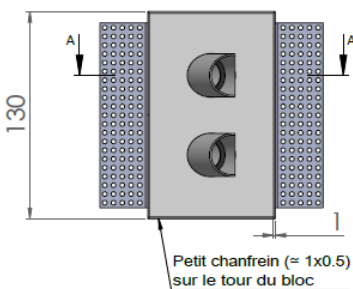

MINIFILED TWIN

Les spots LED en duo

MINIFILED TWIN

Gamme	Duo de petits luminaires pour éclairage d'ambiance
Description	Ensemble de deux spots encastrés magnétiques dans un bloc de staff avec équerres pour fixation sur BA13 Spots équipés d'un canon basse luminance Staff en finition brute
Installation	Encastrement dans placo BA13
Caractéristiques LED	2 LED 2700K - 3000K - 3500K - 4000K Ellipse de MacAdam : 3 SDCM IRC 90 Flux lumineux : 110 lm
Optiques	MINIFILED TWIN DROIT – TWIN 10° : 24° MINIFILED TWIN WALL WASHER : 40°
Raccordement série	0.60m de câble
Alimentation séparée	Driver courant constant 700mA max Driver déporté < 15m
Consommation	2W
Conditions d'utilisation	Le produit doit être installé dans une zone ventilée. Toute utilisation dans une température ambiante supérieure à 25° peut conduire à une mortalité prématurée du produit et le retrait de la garantie. Les drivers, s'ils ne sont pas fournis par LOuss, doivent être approuvés avant utilisation. Tous les produits sont testés avant livraison.
Garantie	Durée de vie : L80B10 à 50 000 heures (80% de flux restant) à 25°C température ambiante. Garantie 3 ans pièces et main d'œuvre. Cette garantie couvre les problèmes liés à la fabrication et les composants de notre fourniture. La garantie ne s'applique pas si le produit a été ouvert, modifié ou réparé. Les dommages causés par un mauvais raccordement, la foudre, une surtension ou une mauvaise utilisation ne sont pas pris en charge. Les réparations sont effectuées en atelier.

MINIFILED TWIN WALL WASHER

MINIILED TWIN

Notice d'installation

Tous les raccordements doivent impérativement être effectués avant la mise sous tension sous peine d'endommager sérieusement les LED

4/4

LOUSS