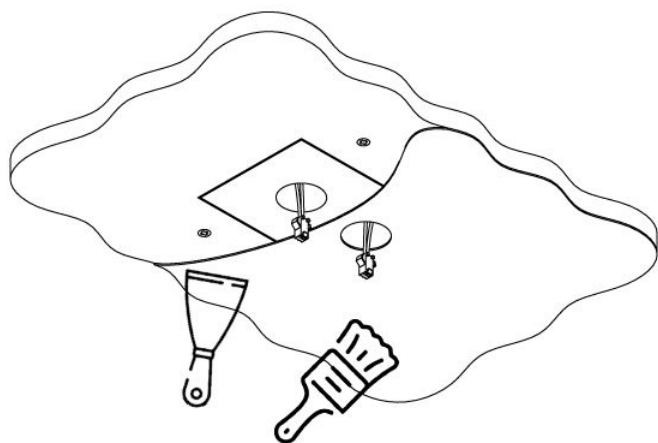

MINIFILED TWIN

Les spots LED en duo

MINIFILED TWIN

Gamme	Duo de petits luminaires pour éclairage d'ambiance
Description	Ensemble de deux spots encastrés magnétiques dans un bloc de staff avec équerres pour fixation sur BA13 Spots équipés d'un canon basse luminance Staff en finition brute
Installation	Encastrement dans placo BA13
Caractéristiques LED	2 LED 2700K - 3000K - 3500K - 4000K Ellipse de MacAdam : 3 SDCM IRC 90 Flux lumineux : 110 lm
Optiques	MINIFILED TWIN DROIT – TWIN 10° : 24° MINIFILED TWIN WALL WASHER : 40°
Raccordement série	0.60m de câble
Alimentation séparée	Driver courant constant 700mA max Driver déporté < 15m
Consommation	2W
Conditions d'utilisation	Le produit doit être installé dans une zone ventilée. Toute utilisation dans une température ambiante supérieure à 25° peut conduire à une mortalité prématurée du produit et le retrait de la garantie. Les drivers, s'ils ne sont pas fournis par LOuss, doivent être approuvés avant utilisation. Tous les produits sont testés avant livraison.
Garantie	Durée de vie : L80B10 à 50 000 heures (80% de flux restant) à 25°C température ambiante. Garantie 3 ans pièces et main d'œuvre. Cette garantie couvre les problèmes liés à la fabrication et les composants de notre fourniture. La garantie ne s'applique pas si le produit a été ouvert, modifié ou réparé. Les dommages causés par un mauvais raccordement, la foudre, une surtension ou une mauvaise utilisation ne sont pas pris en charge. Les réparations sont effectuées en atelier.

MINIFILED TWIN WALL WASHER

MINIILED TWIN

Notice d'installation

Tous les raccordements doivent impérativement être effectués avant la mise sous tension sous peine d'endommager sérieusement les LED

4/4

LOUSS