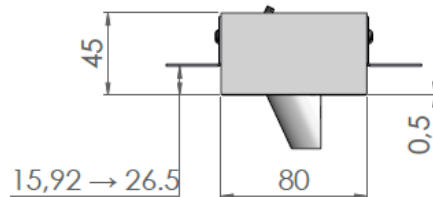

MINIFILED TWIN

Les spots LED en duo

MINIFILED TWIN

Gamme	Duo de petits luminaires pour éclairage d'ambiance
Description	Ensemble de deux spots encastrés magnétiques dans un bloc de staff avec équerres pour fixation sur BA13 Spots équipés d'un canon basse luminance Staff en finition brute
Installation	Encastrement dans placo BA13
Caractéristiques LED	2 LED 2700K - 3000K - 3500K - 4000K Ellipse de MacAdam : 3 SDCM IRC 90 Flux lumineux : 110 lm
Optiques	MINIFILED TWIN DROIT – TWIN 10° : 24° MINIFILED TWIN WALL WASHER : 40°
Raccordement série	0.60m de câble
Alimentation séparée	Driver courant constant 700mA max Driver déporté < 15m
Consommation	2W
Conditions d'utilisation	Le produit doit être installé dans une zone ventilée. Toute utilisation dans une température ambiante supérieure à 25° peut conduire à une mortalité prématurée du produit et le retrait de la garantie. Les drivers, s'ils ne sont pas fournis par LOuss, doivent être approuvés avant utilisation. Tous les produits sont testés avant livraison.
Garantie	Durée de vie : L80B10 à 50 000 heures (80% de flux restant) à 25°C température ambiante. Garantie 3 ans pièces et main d'œuvre. Cette garantie couvre les problèmes liés à la fabrication et les composants de notre fourniture. La garantie ne s'applique pas si le produit a été ouvert, modifié ou réparé. Les dommages causés par un mauvais raccordement, la foudre, une surtension ou une mauvaise utilisation ne sont pas pris en charge. Les réparations sont effectuées en atelier.

MINIFILED TWIN WALL WASHER

MINIILED TWIN

Notice d'installation

Tous les raccordements doivent impérativement être effectués avant la mise sous tension sous peine d'endommager sérieusement les LED

4/4

LOUSS