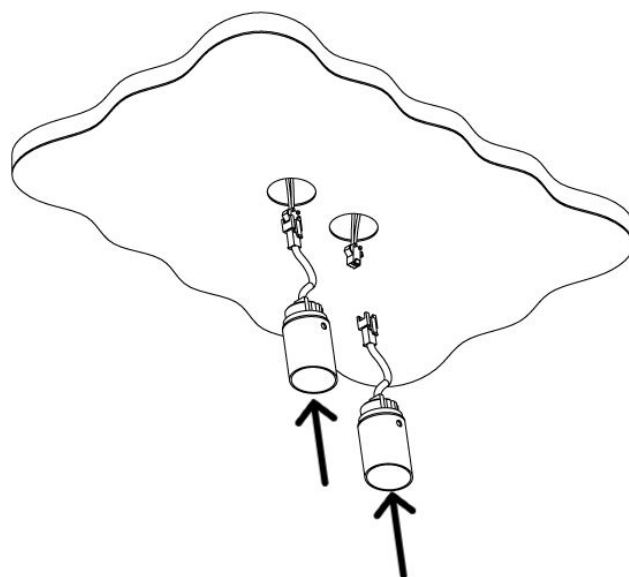

MINIFILED TWIN

Les spots LED en duo

MINIFILED TWIN

Gamme	Duo de petits luminaires pour éclairage d'ambiance
Description	Ensemble de deux spots encastrés magnétiques dans un bloc de staff avec équerres pour fixation sur BA13 Spots équipés d'un canon basse luminance Staff en finition brute
Installation	Encastrement dans placo BA13
Caractéristiques LED	2 LED 2700K - 3000K - 3500K - 4000K Ellipse de MacAdam : 3 SDCM IRC 90 Flux lumineux : 110 lm
Optiques	MINIFILED TWIN DROIT – TWIN 10° : 24° MINIFILED TWIN WALL WASHER : 40°
Raccordement série	0.60m de câble
Alimentation séparée	Driver courant constant 700mA max Driver déporté < 15m
Consommation	2W
Conditions d'utilisation	Le produit doit être installé dans une zone ventilée. Toute utilisation dans une température ambiante supérieure à 25° peut conduire à une mortalité prématurée du produit et le retrait de la garantie. Les drivers, s'ils ne sont pas fournis par LOuss, doivent être approuvés avant utilisation. Tous les produits sont testés avant livraison.
Garantie	Durée de vie : L80B10 à 50 000 heures (80% de flux restant) à 25°C température ambiante. Garantie 3 ans pièces et main d'œuvre. Cette garantie couvre les problèmes liés à la fabrication et les composants de notre fourniture. La garantie ne s'applique pas si le produit a été ouvert, modifié ou réparé. Les dommages causés par un mauvais raccordement, la foudre, une surtension ou une mauvaise utilisation ne sont pas pris en charge. Les réparations sont effectuées en atelier.

MINIFILED TWIN WALL WASHER

MINIILED TWIN

Notice d'installation

Tous les raccordements doivent impérativement être effectués avant la mise sous tension sous peine d'endommager sérieusement les LED

4/4

LOUSS