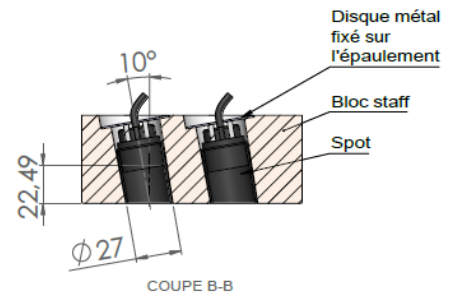

MINIFILED TWIN

Les spots LED en duo

MINIFILED TWIN

Gamme	Duo de petits luminaires pour éclairage d'ambiance
Description	Ensemble de deux spots encastrés magnétiques dans un bloc de staff avec équerres pour fixation sur BA13 Spots équipés d'un canon basse luminance Staff en finition brute
Installation	Encastrement dans placo BA13
Caractéristiques LED	2 LED 2700K - 3000K - 3500K - 4000K Ellipse de MacAdam : 3 SDCM IRC 90 Flux lumineux : 110 lm
Optiques	MINIFILED TWIN DROIT – TWIN 10° : 24° MINIFILED TWIN WALL WASHER : 40°
Raccordement série	0.60m de câble
Alimentation séparée	Driver courant constant 700mA max Driver déporté < 15m
Consommation	2W
Conditions d'utilisation	Le produit doit être installé dans une zone ventilée. Toute utilisation dans une température ambiante supérieure à 25° peut conduire à une mortalité prématurée du produit et le retrait de la garantie. Les drivers, s'ils ne sont pas fournis par LOuss, doivent être approuvés avant utilisation. Tous les produits sont testés avant livraison.
Garantie	Durée de vie : L80B10 à 50 000 heures (80% de flux restant) à 25°C température ambiante. Garantie 3 ans pièces et main d'œuvre. Cette garantie couvre les problèmes liés à la fabrication et les composants de notre fourniture. La garantie ne s'applique pas si le produit a été ouvert, modifié ou réparé. Les dommages causés par un mauvais raccordement, la foudre, une surtension ou une mauvaise utilisation ne sont pas pris en charge. Les réparations sont effectuées en atelier.

MINIFILED TWIN WALL WASHER

MINIILED TWIN

Notice d'installation

Tous les raccordements doivent impérativement être effectués avant la mise sous tension sous peine d'endommager sérieusement les LED

4/4

LOUSS