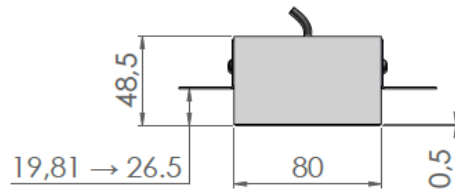

MINIFILED TWIN DROIT

MINIFILED TWIN 10°