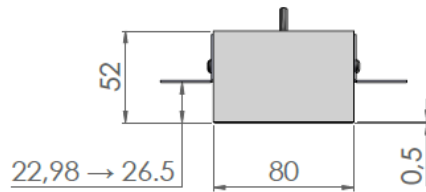

MINIFILED TWIN WALL WASHER