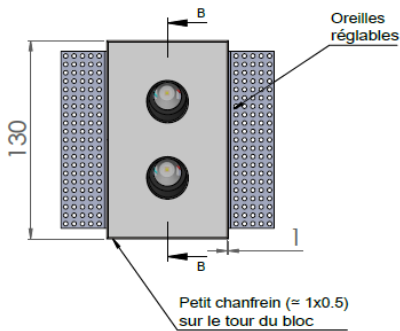

MINIFILED TWIN

Les spots LED en duo

MINIFILED TWIN

Gamme	Duo de petits luminaires pour éclairage d'ambiance
Description	Ensemble de deux spots encastrés magnétiques dans un bloc de staff avec équerres pour fixation sur BA13 Spots équipés d'un canon basse luminance Staff en finition brute
Installation	Encastrement dans placo BA13
Caractéristiques LED	2 LED 2700K - 3000K - 3500K - 4000K Ellipse de MacAdam : 3 SDCM IRC 90 Flux lumineux : 110 lm
Optiques	MINIFILED TWIN DROIT – TWIN 10° : 24° MINIFILED TWIN WALL WASHER : 40°
Raccordement série	0.60m de câble
Alimentation séparée	Driver courant constant 700mA max Driver déporté < 15m
Consommation	2W
Conditions d'utilisation	Le produit doit être installé dans une zone ventilée. Toute utilisation dans une température ambiante supérieure à 25° peut conduire à une mortalité prématurée du produit et le retrait de la garantie. Les drivers, s'ils ne sont pas fournis par LOuss, doivent être approuvés avant utilisation. Tous les produits sont testés avant livraison.
Garantie	Durée de vie : L80B10 à 50 000 heures (80% de flux restant) à 25°C température ambiante. Garantie 3 ans pièces et main d'œuvre. Cette garantie couvre les problèmes liés à la fabrication et les composants de notre fourniture. La garantie ne s'applique pas si le produit a été ouvert, modifié ou réparé. Les dommages causés par un mauvais raccordement, la foudre, une surtension ou une mauvaise utilisation ne sont pas pris en charge. Les réparations sont effectuées en atelier.

MINIFILED TWIN WALL WASHER

MINIILED TWIN

Notice d'installation

Tous les raccordements doivent impérativement être effectués avant la mise sous tension sous peine d'endommager sérieusement les LED

4/4

LOUSS