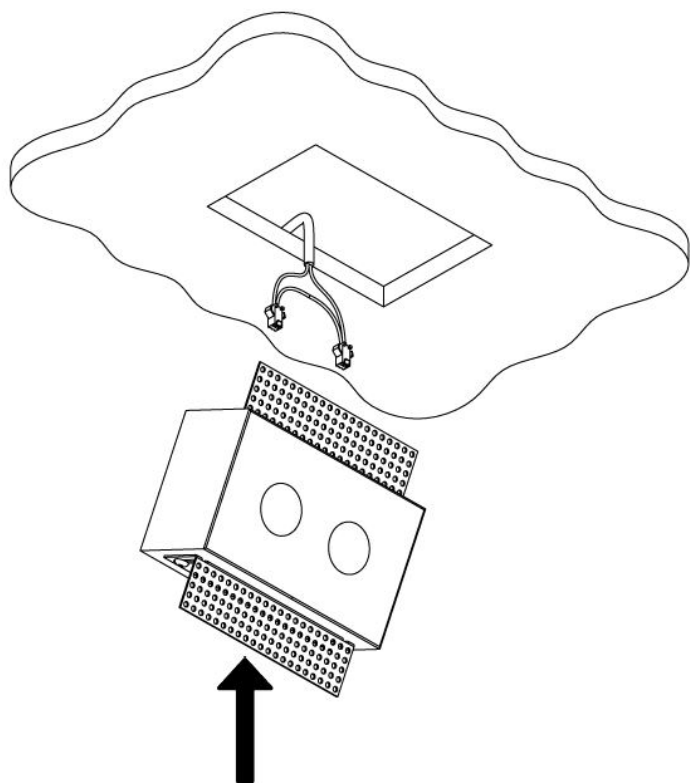

MINIFILED TWIN

Les spots LED en duo

MINIFILED TWIN

Gamme	Duo de petits luminaires pour éclairage d'ambiance
Description	Ensemble de deux spots encastrés magnétiques dans un bloc de staff avec équerres pour fixation sur BA13 Spots équipés d'un canon basse luminance Staff en finition brute
Installation	Encastrement dans placo BA13
Caractéristiques LED	2 LED 2700K - 3000K - 3500K - 4000K Ellipse de MacAdam : 3 SDCM IRC 90 Flux lumineux : 110 lm
Optiques	MINIFILED TWIN DROIT – TWIN 10° : 24° MINIFILED TWIN WALL WASHER : 40°
Raccordement série	0.60m de câble
Alimentation séparée	Driver courant constant 700mA max Driver déporté < 15m
Consommation	2W
Conditions d'utilisation	Le produit doit être installé dans une zone ventilée. Toute utilisation dans une température ambiante supérieure à 25° peut conduire à une mortalité prématurée du produit et le retrait de la garantie. Les drivers, s'ils ne sont pas fournis par LOuss, doivent être approuvés avant utilisation. Tous les produits sont testés avant livraison.
Garantie	Durée de vie : L80B10 à 50 000 heures (80% de flux restant) à 25°C température ambiante. Garantie 3 ans pièces et main d'œuvre. Cette garantie couvre les problèmes liés à la fabrication et les composants de notre fourniture. La garantie ne s'applique pas si le produit a été ouvert, modifié ou réparé. Les dommages causés par un mauvais raccordement, la foudre, une surtension ou une mauvaise utilisation ne sont pas pris en charge. Les réparations sont effectuées en atelier.

MINIFILED TWIN WALL WASHER

MINIILED TWIN

Notice d'installation

Tous les raccordements doivent impérativement être effectués avant la mise sous tension sous peine d'endommager sérieusement les LED

4/4

LOUSS