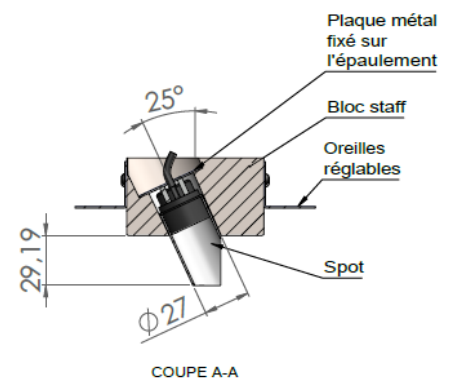

MINIFILED TWIN

Les spots LED en duo

MINIFILED TWIN

Gamme	Duo de petits luminaires pour éclairage d'ambiance
Description	Ensemble de deux spots encastrés magnétiques dans un bloc de staff avec équerres pour fixation sur BA13 Spots équipés d'un canon basse luminance Staff en finition brute
Installation	Encastrement dans placo BA13
Caractéristiques LED	2 LED 2700K - 3000K - 3500K - 4000K Ellipse de MacAdam : 3 SDCM IRC 90 Flux lumineux : 110 lm
Optiques	MINIFILED TWIN DROIT – TWIN 10° : 24° MINIFILED TWIN WALL WASHER : 40°
Raccordement série	0.60m de câble
Alimentation séparée	Driver courant constant 700mA max Driver déporté < 15m
Consommation	2W
Conditions d'utilisation	Le produit doit être installé dans une zone ventilée. Toute utilisation dans une température ambiante supérieure à 25° peut conduire à une mortalité prématurée du produit et le retrait de la garantie. Les drivers, s'ils ne sont pas fournis par LOuss, doivent être approuvés avant utilisation. Tous les produits sont testés avant livraison.
Garantie	Durée de vie : L80B10 à 50 000 heures (80% de flux restant) à 25°C température ambiante. Garantie 3 ans pièces et main d'œuvre. Cette garantie couvre les problèmes liés à la fabrication et les composants de notre fourniture. La garantie ne s'applique pas si le produit a été ouvert, modifié ou réparé. Les dommages causés par un mauvais raccordement, la foudre, une surtension ou une mauvaise utilisation ne sont pas pris en charge. Les réparations sont effectuées en atelier.

MINIFILED TWIN WALL WASHER

MINIILED TWIN

Notice d'installation

Tous les raccordements doivent impérativement être effectués avant la mise sous tension sous peine d'endommager sérieusement les LED

4/4

LOUSS