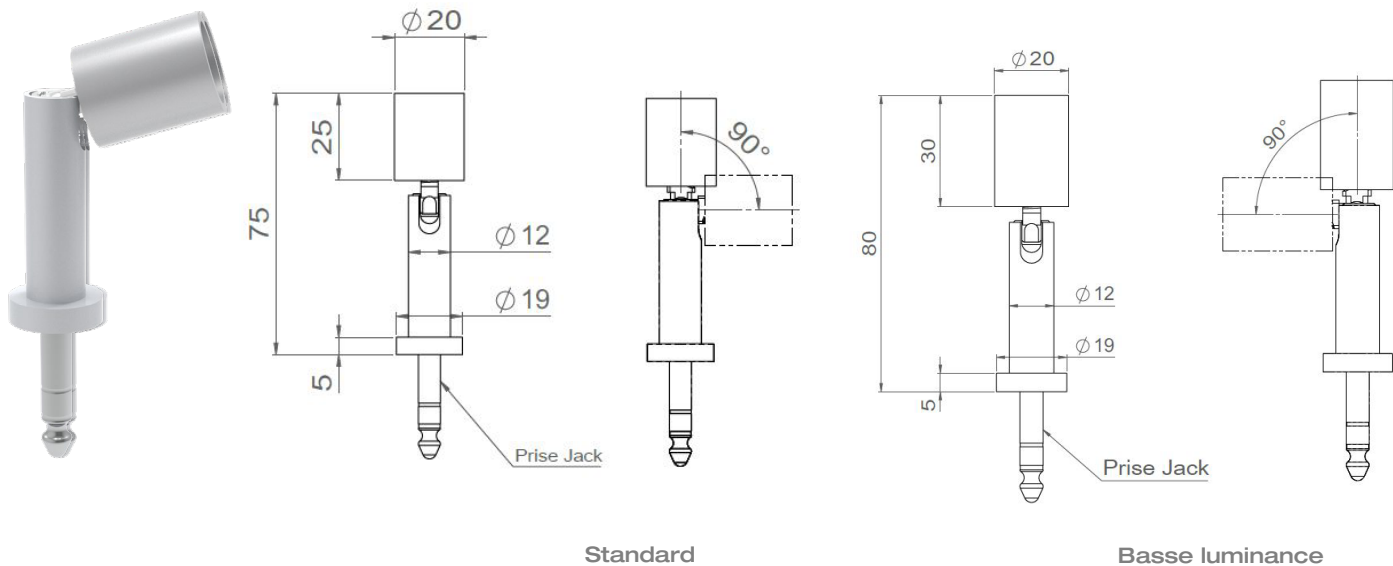

Standard

Basse luminance

MIKRON JACK

Dimensions	Diamètre de la tête: 20mm Longueur de la tête en version standard: 25mm Longueur de la tête en version basse luminance: 30mm Diamètre du pied : 19mm Longueur du pied: 80mm
Raccordement	Livré avec embase femelle et 0.5m de câble (autres longueur sur demande) Raccordement individuel ou en série sur driver courant constant externe

Tous les raccordements doivent impérativement être effectués avant la mise sous tension sous peine d'endommager sérieusement les LED