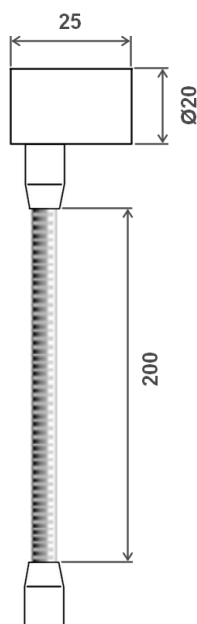

Standard

MIKRON FLEX

Dimensions	Diamètre de la tête: 25mm Longueur de la tête en version standard: 25mm Longueur de la tête en version basse luminance: 30mm Diamètre du pied : Longueur du pied: 200mm
Raccordement	Livré avec 0.5m de câble (autres longueur sur demande) Raccordement individuel ou en série sur driver courant constant externe

Tous les raccordements doivent impérativement être effectués avant la mise sous tension sous peine d'endommager sérieusement les LED