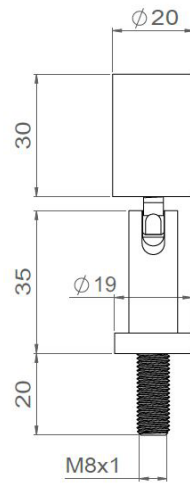

<p>Dimensions</p>	<p>Diamètre de la tête: 20mm Longueur de la tête en version standard: 25mm Longueur de la tête en version basse luminance: 30mm Diamètre du pied : 19mm Longueur du pied: 80mm</p>
<p>Raccordement</p>	<p>Livré avec embase femelle et 0.5m de câble (autres longueur sur demande) Raccordement individuel ou en série sur driver courant constant externe</p>

Tous les raccordements doivent impérativement être effectués avant la mise sous tension sous peine d'endommager sérieusement les LED

Standard

Basse luminance

MIKRON BASE

<p>Dimensions</p>	<p>Diamètre de la tête: 20mm Longueur de la tête en version standard: 25mm Longueur de la tête en version basse luminance: 30mm Diamètre du pied : 19mm Longueur du pied: 65mm</p>
<p>Raccordement</p>	<p>Livré sur tige filetée M8x1 et 0.5m de câble (autres longueur sur demande) Raccordement individuel ou en série sur driver courant constant externe</p>

MIKRON PATELLA

<p>Dimensions</p>	<p>Diamètre de la tête: 20mm Longueur de la tête en version standard: 25mm Longueur de la tête en version basse luminance: 30mm Longueur du pied: 30mm</p>
<p>Raccordement</p>	<p>Livré sur tige filetée M8x1 et 0.5m de câble (autres longueur sur demande) Raccordement individuel ou en série sur driver courant constant externe</p>

<p>Dimensions</p>	<p>Diamètre de la tête: 25mm Longueur de la tête en version standard: 25mm Longueur de la tête en version basse luminance: 30mm Diamètre du pied : Longueur du pied: 200mm</p>
<p>Raccordement</p>	<p>Livré avec 0.5m de câble (autres longueur sur demande) Raccordement individuel ou en série sur driver courant constant externe</p>