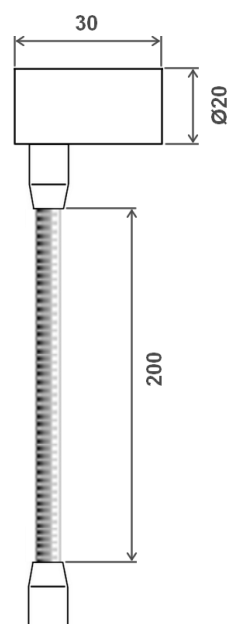

Basse luminance

MIKRON FLEX

Dimensions	Diamètre de la tête: 25mm Longueur de la tête en version standard: 25mm Longueur de la tête en version basse luminance: 30mm Diamètre du pied : Longueur du pied: 200mm
Raccordement	Livré avec 0.5m de câble (autres longueur sur demande) Raccordement individuel ou en série sur driver courant constant externe

Tous les raccordements doivent impérativement être effectués avant la mise sous tension sous peine d'endommager sérieusement les LED