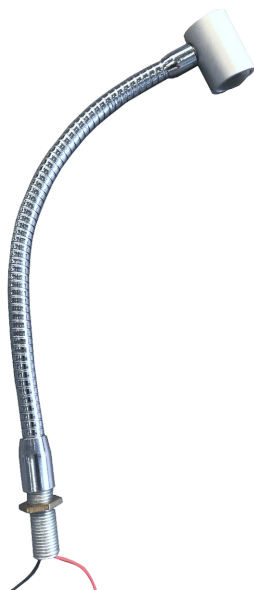

Standard

MIKRON FLEX

Dimensions	Diamètre de la tête: 25mm Longueur de la tête en version standard: 25mm Longueur de la tête en version basse luminance: 30mm Diamètre du pied : Longueur du pied: 200mm
Raccordement	Livré avec 0.5m de câble (autres longueur sur demande) Raccordement individuel ou en série sur driver courant constant externe

Tous les raccordements doivent impérativement être effectués avant la mise sous tension sous peine d'endommager sérieusement les LED