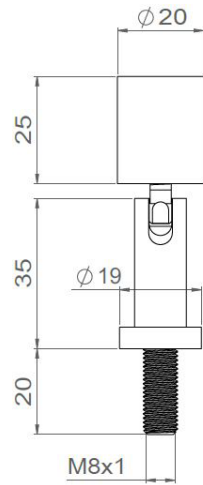

<p>Dimensions</p>	<p>Diamètre de la tête: 20mm Longueur de la tête en version standard: 25mm Longueur de la tête en version basse luminance: 30mm Diamètre du pied : 19mm Longueur du pied: 80mm</p>
<p>Raccordement</p>	<p>Livré avec embase femelle et 0.5m de câble (autres longueur sur demande) Raccordement individuel ou en série sur driver courant constant externe</p>

Tous les raccordements doivent impérativement être effectués avant la mise sous tension sous peine d'endommager sérieusement les LED

Standard

Basse luminance

MIKRON BASE

<p>Dimensions</p>	<p>Diamètre de la tête: 20mm Longueur de la tête en version standard: 25mm Longueur de la tête en version basse luminance: 30mm Diamètre du pied : 19mm Longueur du pied: 65mm</p>
<p>Raccordement</p>	<p>Livré sur tige filetée M8x1 et 0.5m de câble (autres longueur sur demande) Raccordement individuel ou en série sur driver courant constant externe</p>

MIKRON PATELLA

<p>Dimensions</p>	<p>Diamètre de la tête: 20mm Longueur de la tête en version standard: 25mm Longueur de la tête en version basse luminance: 30mm Longueur du pied: 30mm</p>
<p>Raccordement</p>	<p>Livré sur tige filetée M8x1 et 0.5m de câble (autres longueur sur demande) Raccordement individuel ou en série sur driver courant constant externe</p>

<p>Dimensions</p>	<p>Diamètre de la tête: 25mm Longueur de la tête en version standard: 25mm Longueur de la tête en version basse luminance: 30mm Diamètre du pied : Longueur du pied: 200mm</p>
<p>Raccordement</p>	<p>Livré avec 0.5m de câble (autres longueur sur demande) Raccordement individuel ou en série sur driver courant constant externe</p>