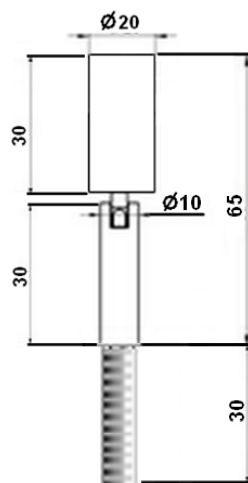

Basse luminance