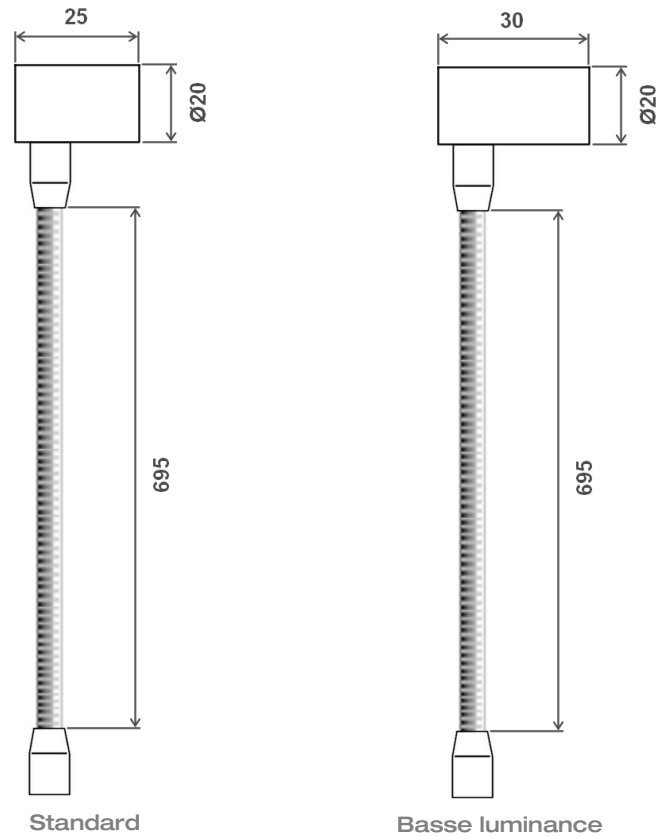

<p>Dimensions</p>	<p>Diamètre de la tête: 20mm Longueur de la tête en version standard: 25mm Longueur de la tête en version basse luminance: 30mm Diamètre du pied : 19mm Longueur du pied: 80mm</p>
<p>Raccordement</p>	<p>Livré avec embase femelle et 0.5m de câble (autres longueur sur demande) Raccordement individuel ou en série sur driver courant constant externe</p>

MIKRON PATELLA

<p>Dimensions</p>	<p>Diamètre de la tête: 20mm Longueur de la tête en version standard: 25mm Longueur de la tête en version basse luminance: 30mm Longueur du pied: 30mm</p>
<p>Raccordement</p>	<p>Livré sur tige filetée M8x1 et 0.5m de câble (autres longueur sur demande) Raccordement individuel ou en série sur driver courant constant externe</p>

<p>Dimensions</p>	<p>Diamètre de la tête: 25mm Longueur de la tête en version standard: 25mm Longueur de la tête en version basse luminance: 30mm Diamètre du pied : Longueur du pied: 200mm</p>
<p>Raccordement</p>	<p>Livré avec 0.5m de câble (autres longueur sur demande) Raccordement individuel ou en série sur driver courant constant externe</p>

Tous les raccordements doivent impérativement être effectués avant la mise sous tension sous peine d'endommager sérieusement les LED

MIKRON COL DE CYGNE

Dimensions	<p>Diamètre de la tête: 25mm Longueur de la tête en version standard: 25mm Longueur de la tête en version basse luminance: 30mm Longueur du pied: 695mm</p>
Raccordement	<p>Livré avec 0.5m de câble (autres longueur sur demande) Raccordement individuel ou en série sur driver courant constant externe</p>