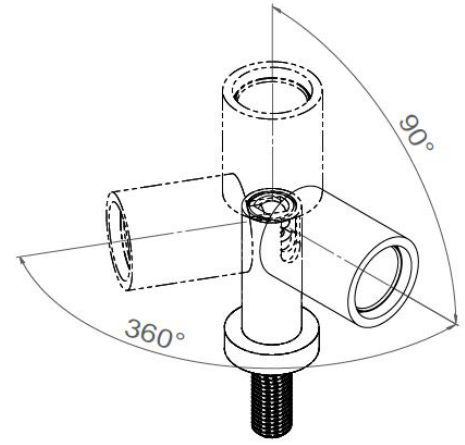

<p>Dimensions</p>	<p>Diamètre de la tête: 20mm Longueur de la tête en version standard: 25mm Longueur de la tête en version basse luminance: 30mm Diamètre du pied : 19mm Longueur du pied: 80mm</p>
<p>Raccordement</p>	<p>Livré avec embase femelle et 0.5m de câble (autres longueur sur demande) Raccordement individuel ou en série sur driver courant constant externe</p>

Tous les raccordements doivent impérativement être effectués avant la mise sous tension sous peine d'endommager sérieusement les LED

Standard

Basse luminance

MIKRON BASE

<p>Dimensions</p>	<p>Diamètre de la tête: 20mm Longueur de la tête en version standard: 25mm Longueur de la tête en version basse luminance: 30mm Diamètre du pied : 19mm Longueur du pied: 65mm</p>
<p>Raccordement</p>	<p>Livré sur tige filetée M8x1 et 0.5m de câble (autres longueur sur demande) Raccordement individuel ou en série sur driver courant constant externe</p>

MIKRON PATELLA

<p>Dimensions</p>	<p>Diamètre de la tête: 20mm Longueur de la tête en version standard: 25mm Longueur de la tête en version basse luminance: 30mm Longueur du pied: 30mm</p>
<p>Raccordement</p>	<p>Livré sur tige filetée M8x1 et 0.5m de câble (autres longueur sur demande) Raccordement individuel ou en série sur driver courant constant externe</p>

<p>Dimensions</p>	<p>Diamètre de la tête: 25mm Longueur de la tête en version standard: 25mm Longueur de la tête en version basse luminance: 30mm Diamètre du pied : Longueur du pied: 200mm</p>
<p>Raccordement</p>	<p>Livré avec 0.5m de câble (autres longueur sur demande) Raccordement individuel ou en série sur driver courant constant externe</p>