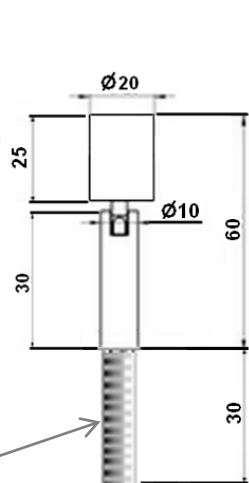

Autre longueur sur demande

Standard

Rotation possible 360°

MIKRON PATELLA

Dimensions	Diamètre de la tête: 20mm Longueur de la tête en version standard: 25mm Longueur de la tête en version basse luminance: 30mm Longueur du pied: 30mm
Raccordement	Livré sur tige filetée M8x1 et 0.5m de câble (autres longueur sur demande) Raccordement individuel ou en série sur driver courant constant externe

Tous les raccordements doivent impérativement être effectués avant la mise sous tension sous peine d'endommager sérieusement les LED

LOUSS

Mise à jour : 14/12/2020

Firalux & LOUSS brands

SARL, Capital 40 000€
RCS DIJON B 503 367 245
TVA/VAT n°: FR24 503 367 245
APE 4676Z

Tel. : +33 380 48 65 68
contact@louss.fr
www.louss.fr
Best group

Siège social / Head Office
PA Les Terres d'Or
Route de Saint Philibert
21220 Gevrey Chambertin - FRANCE