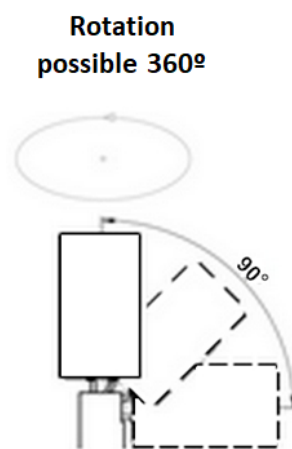

Rotation possible 360°

MIKRON PATELLA

Dimensions	Diamètre de la tête: 20mm Longueur de la tête en version standard: 25mm Longueur de la tête en version basse luminance: 30mm Longueur du pied: 30mm
Raccordement	Livré sur tige filetée M8x1 et 0.5m de câble (autres longueur sur demande) Raccordement individuel ou en série sur driver courant constant externe

Tous les raccordements doivent impérativement être effectués avant la mise sous tension sous peine d'endommager sérieusement les LED

LOUSS

Mise à jour : 14/12/2020

Firalux & LOUSS brands

SARL, Capital 40 000€
RCS DIJON B 503 367 245
TVA/VAT n°: FR24 503 367 245
APE 4676Z

Tel. : +33 380 48 65 68
contact@louss.fr
www.louss.fr
Best group

Siège social / Head Office
PA Les Terres d'Or
Route de Saint Philibert
21220 Gevrey Chambertin - FRANCE