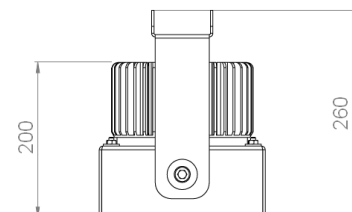

Tous les raccordements doivent impérativement être effectués avant la mise sous tension sous peine d'endommager sérieusement les LED

COMEDIA S1

Dimensions	600x100x95mm
Poids net	2.5 kg
Caractéristiques LED	8 LED COB : 2700K – 3000K – 3500K - 4000K IRC > 90 (IRC95 sur demande) Flux jusqu'à 10 500 lumens en sortie lumineaire
Optiques	15°-20°- 25°- 30°-35° Optique silicone type collimateur
Raccordement	Fourni avec 1m de câble (autres longueurs sur demande)
Alimentation séparée	Driver courant constant 70W ou 120W déporté. En option gradation 0-10V, PWM, ou DALI
Consommation	Puissance LED 60 à 120W max

Tous les raccordements doivent impérativement être effectués avant la mise sous tension sous peine d'endommager sérieusement les LED

COMEDIA S2

Dimensions	800x150x120mm Hauteur avec lyre: 170mm
Poids net	2.5 kg
Caractéristiques LED	4 COB : 2700K – 3000K – 3500K - 4000K IRC 80 - 90 (IRC95 sur demande) Flux jusqu'à 18 000 lumens en sortie luminaire
Optiques	45° - 60° - 70° - 90° (jusqu'à 20 000 cd dans l'axe) Optique type réflecteur
Raccordement	Fourni avec 1m de câble (autres longueurs sur demande)
Alimentation séparée	Driver courant constant 120W ou 200W déporté. En option gradation 0-10V, PWM, ou DALI
Consommation	Puissance LED 100W à 170W max

Tous les raccordements doivent impérativement être effectués avant la mise sous tension sous peine d'endommager sérieusement les LED

COMEDIA S3

Dimensions	1200x200x200mm Hauteur avec lyre: 260mm
Poids net	2.5 kg
Caractéristiques LED	4 COB : 2700K – 3000K – 3500K - 4000K IRC 80 - 90 (IRC95 sur demande) Flux jusqu'à 24 000 lumens en sortie lumineaire
Optiques	90° - 150° Optiques silicone qui assurent la protection de la LED (eau poussière)
Raccordement	Fourni avec 1m de câble (autres longueurs sur demande)
Alimentation séparée	Driver courant constant 200W ou 300W déportée En option gradation 0-10V, PWM, ou DALI
Consommation	Puissance LED 170W à 250W max.