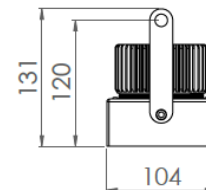

Tous les raccordements doivent impérativement être effectués avant la mise sous tension sous peine d'endommager sérieusement les LED

COMEDIA S1

Dimensions	600x100x95mm
Poids net	2.5 kg
Caractéristiques LED	8 LED COB : 2700K – 3000K – 3500K - 4000K IRC > 90 (IRC95 sur demande) Flux jusqu'à 10 500 lumens en sortie lumineaire
Optiques	15°-20°- 25°- 30°-35° Optique silicone type collimateur
Raccordement	Fourni avec 1m de câble (autres longueurs sur demande)
Alimentation séparée	Driver courant constant 70W ou 120W déporté. En option gradation 0-10V, PWM, ou DALI
Consommation	Puissance LED 60 à 120W max

Tous les raccordements doivent impérativement être effectués avant la mise sous tension sous peine d'endommager sérieusement les LED

COMEDIA S2

Dimensions	800x150x120mm Hauteur avec lyre: 170mm
Poids net	2.5 kg
Caractéristiques LED	4 COB : 2700K – 3000K – 3500K - 4000K IRC 80 - 90 (IRC95 sur demande) Flux jusqu'à 18 000 lumens en sortie luminaire
Optiques	45° - 60° - 70° - 90° (jusqu'à 20 000 cd dans l'axe) Optique type réflecteur
Raccordement	Fourni avec 1m de câble (autres longueurs sur demande)
Alimentation séparée	Driver courant constant 120W ou 200W déporté. En option gradation 0-10V, PWM, ou DALI
Consommation	Puissance LED 100W à 170W max

Tous les raccordements doivent impérativement être effectués avant la mise sous tension sous peine d'endommager sérieusement les LED

COMEDIA S3

Dimensions	1200x200x200mm Hauteur avec lyre: 260mm
Poids net	2.5 kg
Caractéristiques LED	4 COB : 2700K – 3000K – 3500K - 4000K IRC 80 - 90 (IRC95 sur demande) Flux jusqu'à 24 000 lumens en sortie lumineaire
Optiques	90° - 150° Optiques silicone qui assurent la protection de la LED (eau poussière)
Raccordement	Fourni avec 1m de câble (autres longueurs sur demande)
Alimentation séparée	Driver courant constant 200W ou 300W déportée En option gradation 0-10V, PWM, ou DALI
Consommation	Puissance LED 170W à 250W max.