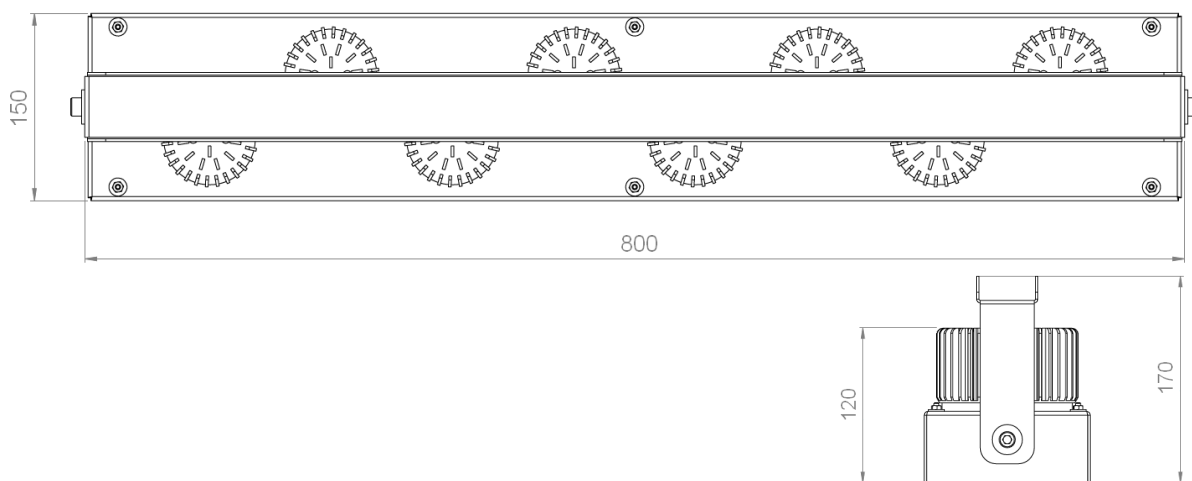

Tous les raccordements doivent impérativement être effectués avant la mise sous tension sous peine d'endommager sérieusement les LED

COMEDIA S1

Dimensions	600x100x95mm
Poids net	2.5 kg
Caractéristiques LED	8 LED COB : 2700K – 3000K – 3500K - 4000K IRC > 90 (IRC95 sur demande) Flux jusqu'à 10 500 lumens en sortie lumineaire
Optiques	15°-20°- 25°- 30°-35° Optique silicone type collimateur
Raccordement	Fourni avec 1m de câble (autres longueurs sur demande)
Alimentation séparée	Driver courant constant 70W ou 120W déporté. En option gradation 0-10V, PWM, ou DALI
Consommation	Puissance LED 60 à 120W max

Tous les raccordements doivent impérativement être effectués avant la mise sous tension sous peine d'endommager sérieusement les LED

COMEDIA S2

Dimensions	800x150x120mm Hauteur avec lyre: 170mm
Poids net	2.5 kg
Caractéristiques LED	4 COB : 2700K – 3000K – 3500K - 4000K IRC 80 - 90 (IRC95 sur demande) Flux jusqu'à 18 000 lumens en sortie luminaire
Optiques	45° - 60° - 70° - 90° (jusqu'à 20 000 cd dans l'axe) Optique type réflecteur
Raccordement	Fourni avec 1m de câble (autres longueurs sur demande)
Alimentation séparée	Driver courant constant 120W ou 200W déporté. En option gradation 0-10V, PWM, ou DALI
Consommation	Puissance LED 100W à 170W max

Tous les raccordements doivent impérativement être effectués avant la mise sous tension sous peine d'endommager sérieusement les LED

COMEDIA S3

Dimensions	1200x200x200mm Hauteur avec lyre: 260mm
Poids net	2.5 kg
Caractéristiques LED	4 COB : 2700K – 3000K – 3500K - 4000K IRC 80 - 90 (IRC95 sur demande) Flux jusqu'à 24 000 lumens en sortie lumineaire
Optiques	90° - 150° Optiques silicone qui assurent la protection de la LED (eau poussière)
Raccordement	Fourni avec 1m de câble (autres longueurs sur demande)
Alimentation séparée	Driver courant constant 200W ou 300W déportée En option gradation 0-10V, PWM, ou DALI
Consommation	Puissance LED 170W à 250W max.