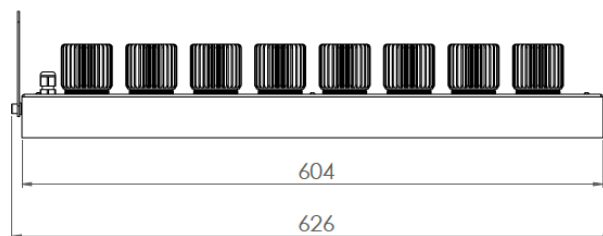

Tous les raccordements doivent impérativement être effectués avant la mise sous tension sous peine d'endommager sérieusement les LED

COMEDIA S1

Dimensions	600x100x95mm
Poids net	2.5 kg
Caractéristiques LED	8 LED COB : 2700K – 3000K – 3500K - 4000K IRC > 90 (IRC95 sur demande) Flux jusqu'à 10 500 lumens en sortie lumineaire
Optiques	15°-20°- 25°- 30°-35° Optique silicone type collimateur
Raccordement	Fourni avec 1m de câble (autres longueurs sur demande)
Alimentation séparée	Driver courant constant 70W ou 120W déporté. En option gradation 0-10V, PWM, ou DALI
Consommation	Puissance LED 60 à 120W max

Tous les raccordements doivent impérativement être effectués avant la mise sous tension sous peine d'endommager sérieusement les LED

COMEDIA S2

Dimensions	800x150x120mm Hauteur avec lyre: 170mm
Poids net	2.5 kg
Caractéristiques LED	4 COB : 2700K – 3000K – 3500K - 4000K IRC 80 - 90 (IRC95 sur demande) Flux jusqu'à 18 000 lumens en sortie luminaire
Optiques	45° - 60° - 70° - 90° (jusqu'à 20 000 cd dans l'axe) Optique type réflecteur
Raccordement	Fourni avec 1m de câble (autres longueurs sur demande)
Alimentation séparée	Driver courant constant 120W ou 200W déporté. En option gradation 0-10V, PWM, ou DALI
Consommation	Puissance LED 100W à 170W max

Tous les raccordements doivent impérativement être effectués avant la mise sous tension sous peine d'endommager sérieusement les LED

COMEDIA S3

Dimensions	1200x200x200mm Hauteur avec lyre: 260mm
Poids net	2.5 kg
Caractéristiques LED	4 COB : 2700K – 3000K – 3500K - 4000K IRC 80 - 90 (IRC95 sur demande) Flux jusqu'à 24 000 lumens en sortie lumineaire
Optiques	90° - 150° Optiques silicone qui assurent la protection de la LED (eau poussière)
Raccordement	Fourni avec 1m de câble (autres longueurs sur demande)
Alimentation séparée	Driver courant constant 200W ou 300W déportée En option gradation 0-10V, PWM, ou DALI
Consommation	Puissance LED 170W à 250W max.