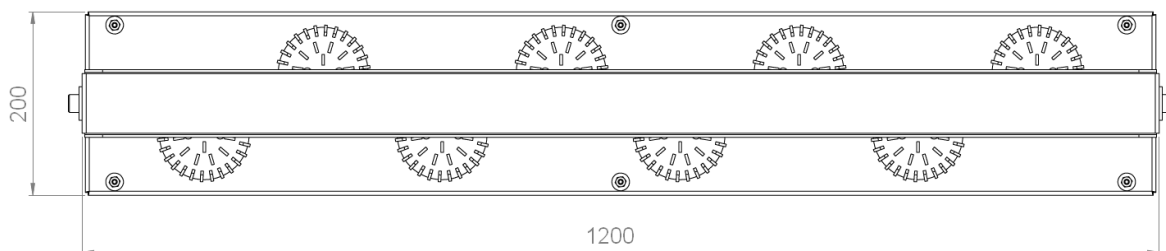

Tous les raccordements doivent impérativement être effectués avant la mise sous tension sous peine d'endommager sérieusement les LED

COMEDIA S1

Dimensions	600x100x95mm
Poids net	2.5 kg
Caractéristiques LED	8 LED COB : 2700K – 3000K – 3500K - 4000K IRC > 90 (IRC95 sur demande) Flux jusqu'à 10 500 lumens en sortie lumineaire
Optiques	15°-20°- 25°- 30°-35° Optique silicone type collimateur
Raccordement	Fourni avec 1m de câble (autres longueurs sur demande)
Alimentation séparée	Driver courant constant 70W ou 120W déporté. En option gradation 0-10V, PWM, ou DALI
Consommation	Puissance LED 60 à 120W max

Tous les raccordements doivent impérativement être effectués avant la mise sous tension sous peine d'endommager sérieusement les LED

COMEDIA S2

Dimensions	800x150x120mm Hauteur avec lyre: 170mm
Poids net	2.5 kg
Caractéristiques LED	4 COB : 2700K – 3000K – 3500K - 4000K IRC 80 - 90 (IRC95 sur demande) Flux jusqu'à 18 000 lumens en sortie luminaire
Optiques	45° - 60° - 70° - 90° (jusqu'à 20 000 cd dans l'axe) Optique type réflecteur
Raccordement	Fourni avec 1m de câble (autres longueurs sur demande)
Alimentation séparée	Driver courant constant 120W ou 200W déporté. En option gradation 0-10V, PWM, ou DALI
Consommation	Puissance LED 100W à 170W max

Tous les raccordements doivent impérativement être effectués avant la mise sous tension sous peine d'endommager sérieusement les LED

COMEDIA S3

Dimensions	1200x200x200mm Hauteur avec lyre: 260mm
Poids net	2.5 kg
Caractéristiques LED	4 COB : 2700K – 3000K – 3500K - 4000K IRC 80 - 90 (IRC95 sur demande) Flux jusqu'à 24 000 lumens en sortie lumineaire
Optiques	90° - 150° Optiques silicone qui assurent la protection de la LED (eau poussière)
Raccordement	Fourni avec 1m de câble (autres longueurs sur demande)
Alimentation séparée	Driver courant constant 200W ou 300W déportée En option gradation 0-10V, PWM, ou DALI
Consommation	Puissance LED 170W à 250W max.