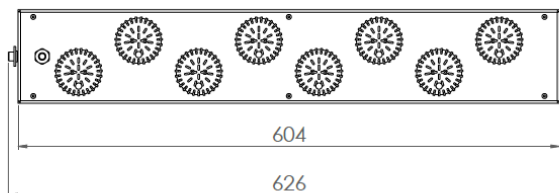

Tous les raccordements doivent impérativement être effectués avant la mise sous tension sous peine d'endommager sérieusement les LED

COMEDIA S1

Dimensions	600x100x95mm
Poids net	2.5 kg
Caractéristiques LED	8 LED COB : 2700K – 3000K – 3500K - 4000K IRC > 90 (IRC95 sur demande) Flux jusqu'à 10 500 lumens en sortie lumineaire
Optiques	15°-20°- 25°- 30°-35° Optique silicone type collimateur
Raccordement	Fourni avec 1m de câble (autres longueurs sur demande)
Alimentation séparée	Driver courant constant 70W ou 120W déporté. En option gradation 0-10V, PWM, ou DALI
Consommation	Puissance LED 60 à 120W max

Tous les raccordements doivent impérativement être effectués avant la mise sous tension sous peine d'endommager sérieusement les LED

COMEDIA S2

Dimensions	800x150x120mm Hauteur avec lyre: 170mm
Poids net	2.5 kg
Caractéristiques LED	4 COB : 2700K – 3000K – 3500K - 4000K IRC 80 - 90 (IRC95 sur demande) Flux jusqu'à 18 000 lumens en sortie luminaire
Optiques	45° - 60° - 70° - 90° (jusqu'à 20 000 cd dans l'axe) Optique type réflecteur
Raccordement	Fourni avec 1m de câble (autres longueurs sur demande)
Alimentation séparée	Driver courant constant 120W ou 200W déporté. En option gradation 0-10V, PWM, ou DALI
Consommation	Puissance LED 100W à 170W max