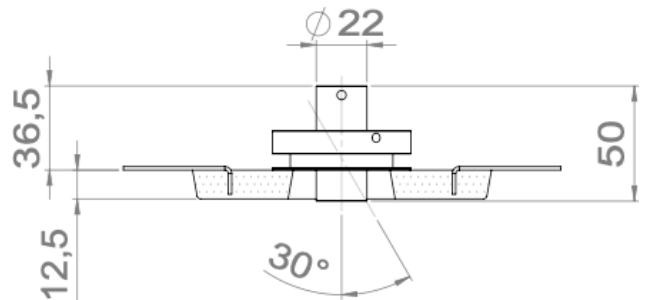

COUPE A-A
ECHELLE 1 : 2