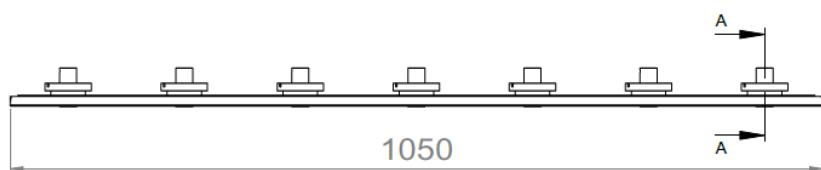

AURORE D22 STAFF - 7 SPOTS

Tous les raccordements doivent impérativement être effectués avant la mise sous tension sous peine d'endommager sérieusement les LED

LOUSS

Mise à jour : 05.06.2025

8/8

BEST SAS, Capital 200 000€
RCS Dijon B 408 483 485
TVA/VAT n° : FR94 408 483 485
APE 2612Z

Tel. : +33 380 48 65 68
contact@louss.fr
www.louss.fr
Best & LOUSS

Siège social / Head Office
PA Les Terres d'Or
Route de Saint Philibert
21220 Gevrey Chambertin - FRANCE