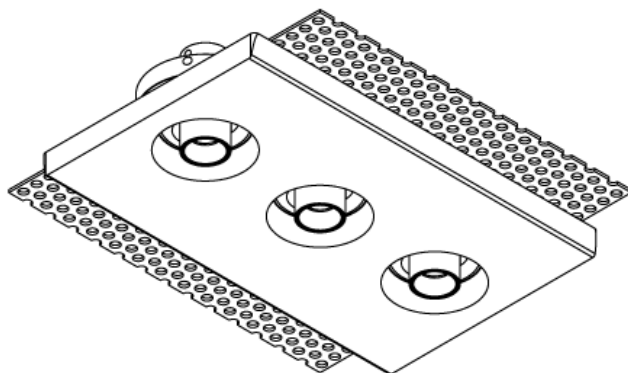

AURORE D22 STAFF - TRIO

Tous les raccordements doivent impérativement être effectués avant la mise sous tension sous peine d'endommager sérieusement les LED

Louss

Mise à jour : 05.06.2025

5/8

BEST SAS, Capital 200 000€
RCS Dijon B 408 483 485
TVA/VAT n° : FR94 408 483 485
APE 2612Z

Tel. : +33 380 48 65 68
contact@louss.fr
www.louss.fr
Best & LOUSS

Siège social / Head Office
PA Les Terres d'Or
Route de Saint Philibert
21220 Gevrey Chambertin - FRANCE