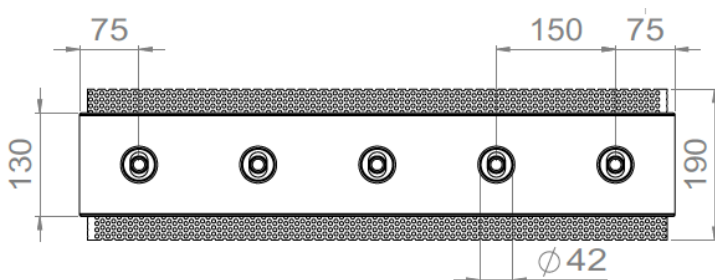

AURORE D22 STAFF - 5 SPOTS

Tous les raccordements doivent impérativement être effectués avant la mise sous tension sous peine d'endommager sérieusement les LED

LOUSS

Mise à jour : 05.06.2025

7/8

BEST SAS, Capital 200 000€
RCS Dijon B 408 483 485
TVA/VAT n° : FR94 408 483 485
APE 2612Z

Tel. : +33 380 48 65 68
contact@louss.fr
www.louss.fr
Best & LOUSS

Siège social / Head Office
PA Les Terres d'Or
Route de Saint Philibert
21220 Gevrey Chambertin - FRANCE