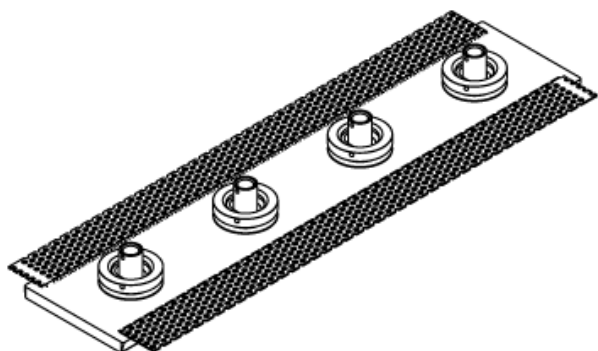

AURORE D22 STAFF - 4 SPOTS

Tous les raccordements doivent impérativement être effectués avant la mise sous tension
sous peine d'endommager sérieusement les LED

LOUSS

Mise à jour : 05.06.2025

6/8

BEST SAS, Capital 200 000€
RCS Dijon B 408 483 485
TVA/VAT n° : FR94 408 483 485
APE 2612Z

Tel. : +33 380 48 65 68
contact@louss.fr
www.louss.fr
Best & LOUSS

Siège social / Head Office
PA Les Terres d'Or
Route de Saint Philibert
21220 Gevrey Chambertin - FRANCE