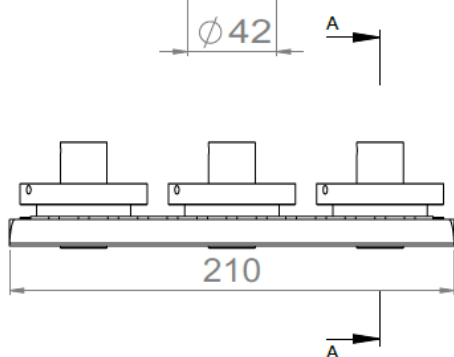

AURORE D22 STAFF - TRIO

Tous les raccordements doivent impérativement être effectués avant la mise sous tension sous peine d'endommager sérieusement les LED

Louss

Mise à jour : 05.06.2025

5/8

BEST SAS, Capital 200 000€
RCS Dijon B 408 483 485
TVA/VAT n° : FR94 408 483 485
APE 2612Z

Tel. : +33 380 48 65 68
contact@louss.fr
www.louss.fr
Best & LOUSS

Siège social / Head Office
PA Les Terres d'Or
Route de Saint Philibert
21220 Gevrey Chambertin - FRANCE