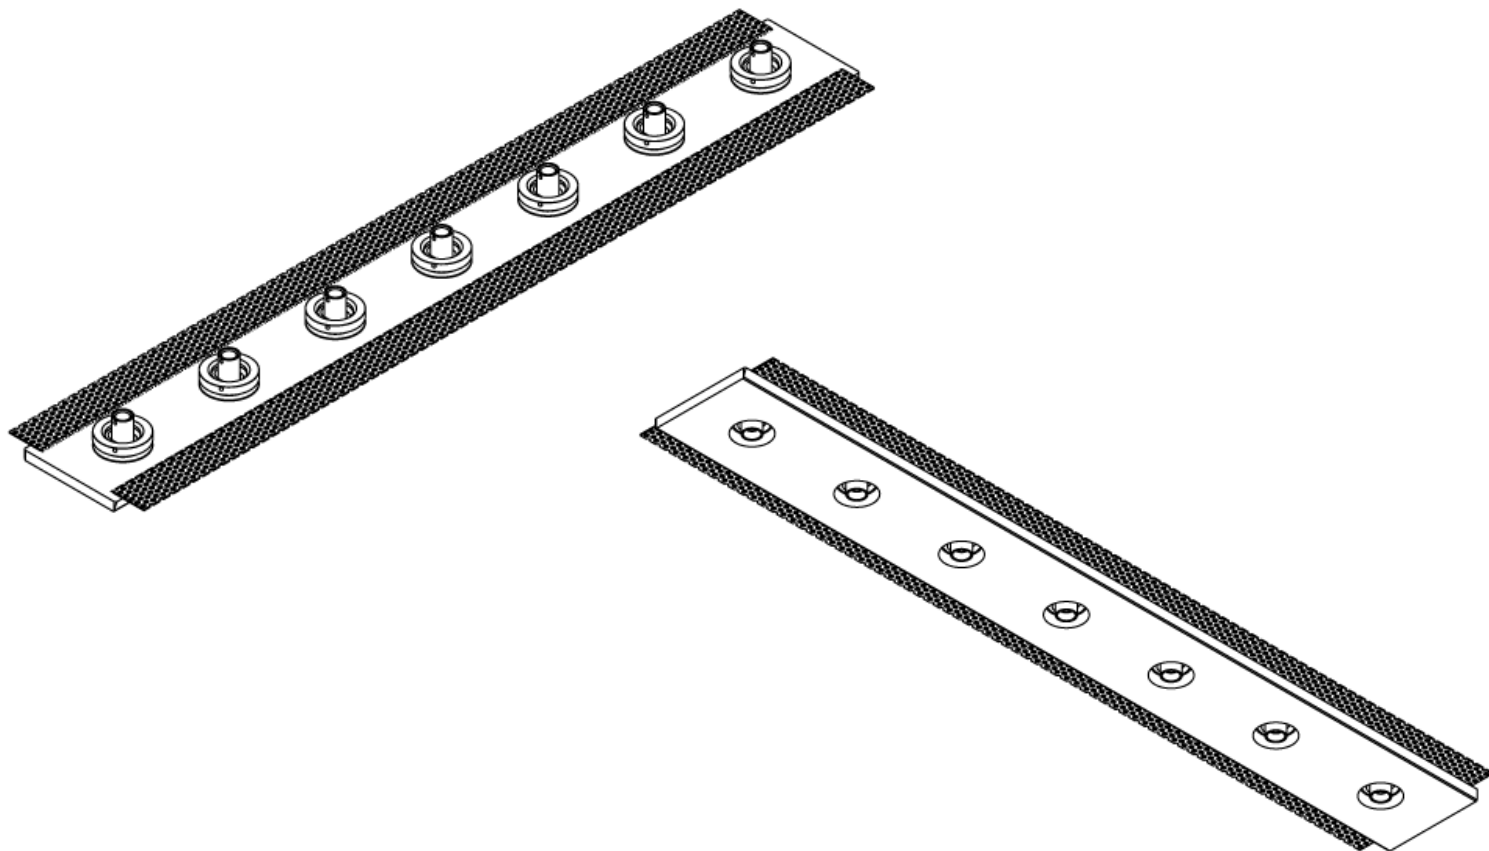

AURORE D22 STAFF - 7 SPOTS

Tous les raccordements doivent impérativement être effectués avant la mise sous tension sous peine d'endommager sérieusement les LED

LOUSS

Mise à jour : 05.06.2025

8/8

BEST SAS, Capital 200 000€
RCS Dijon B 408 483 485
TVA/VAT n° : FR94 408 483 485
APE 2612Z

Tel. : +33 380 48 65 68
contact@louss.fr
www.louss.fr
Best & LOUSS

Siège social / Head Office
PA Les Terres d'Or
Route de Saint Philibert
21220 Gevrey Chambertin - FRANCE