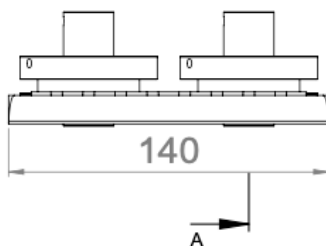

AURORE D22 STAFF - DUO