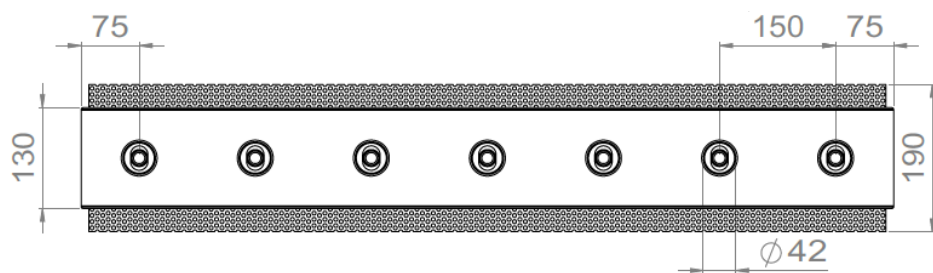

AURORE D22 STAFF - 7 SPOTS

Tous les raccordements doivent impérativement être effectués avant la mise sous tension sous peine d'endommager sérieusement les LED

LOUSS

Mise à jour : 05.06.2025

8/8

BEST SAS, Capital 200 000€
RCS Dijon B 408 483 485
TVA/VAT n° : FR94 408 483 485
APE 2612Z

Tel. : +33 380 48 65 68
contact@louss.fr
www.louss.fr
Best & LOUSS

Siège social / Head Office
PA Les Terres d'Or
Route de Saint Philibert
21220 Gevrey Chambertin - FRANCE