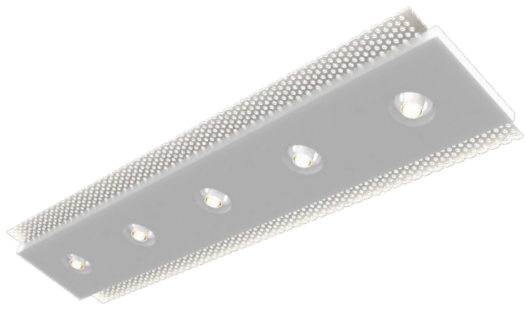

AURORE D22 STAFF - 5 SPOTS

Tous les raccordements doivent impérativement être effectués avant la mise sous tension sous peine d'endommager sérieusement les LED

LOUSS

Mise à jour : 05.06.2025

7/8

BEST SAS, Capital 200 000€
RCS Dijon B 408 483 485
TVA/VAT n° : FR94 408 483 485
APE 2612Z

Tel. : +33 380 48 65 68
contact@louss.fr
www.louss.fr
Best & LOUSS

Siège social / Head Office
PA Les Terres d'Or
Route de Saint Philibert
21220 Gevrey Chambertin - FRANCE