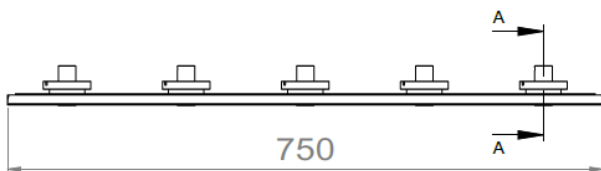

AURORE D22 STAFF - 5 SPOTS

Tous les raccordements doivent impérativement être effectués avant la mise sous tension sous peine d'endommager sérieusement les LED

LOUSS

Mise à jour : 05.06.2025

7/8

BEST SAS, Capital 200 000€
RCS Dijon B 408 483 485
TVA/VAT n° : FR94 408 483 485
APE 2612Z

Tel. : +33 380 48 65 68
contact@louss.fr
www.louss.fr
Best & LOUSS

Siège social / Head Office
PA Les Terres d'Or
Route de Saint Philibert
21220 Gevrey Chambertin - FRANCE