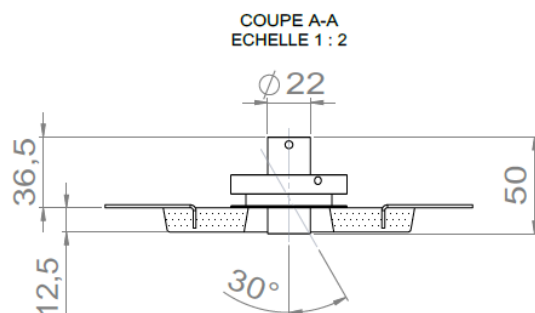

AURORE D22 STAFF - 7 SPOTS

Tous les raccordements doivent impérativement être effectués avant la mise sous tension sous peine d'endommager sérieusement les LED

LOUSS

Mise à jour : 05.06.2025

8/8

BEST SAS, Capital 200 000€
RCS Dijon B 408 483 485
TVA/VAT n° : FR94 408 483 485
APE 2612Z

Tel. : +33 380 48 65 68
contact@louss.fr
www.louss.fr
Best & LOUSS

Siège social / Head Office
PA Les Terres d'Or
Route de Saint Philibert
21220 Gevrey Chambertin - FRANCE