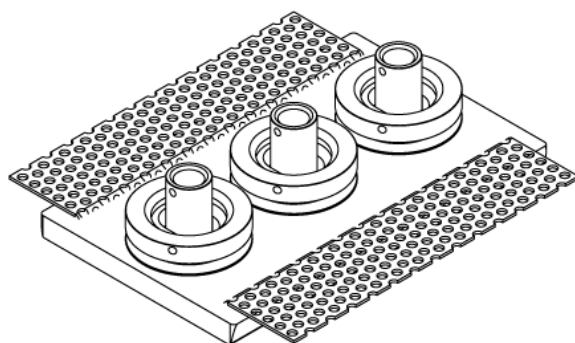

AURORE D22 STAFF - TRIO

Tous les raccordements doivent impérativement être effectués avant la mise sous tension sous peine d'endommager sérieusement les LED

Louss

Mise à jour : 05.06.2025

5/8

BEST SAS, Capital 200 000€
RCS Dijon B 408 483 485
TVA/VAT n° : FR94 408 483 485
APE 2612Z

Tel. : +33 380 48 65 68
contact@louss.fr
www.louss.fr
Best & LOUSS

Siège social / Head Office
PA Les Terres d'Or
Route de Saint Philibert
21220 Gevrey Chambertin - FRANCE