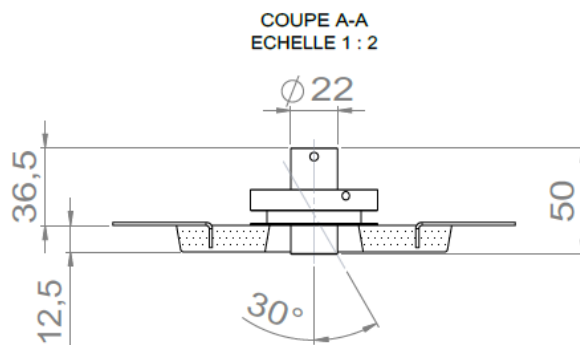

AURORE D22 STAFF - TRIO

Tous les raccordements doivent impérativement être effectués avant la mise sous tension sous peine d'endommager sérieusement les LED

Louss

Mise à jour : 05.06.2025

5/8

BEST SAS, Capital 200 000€
RCS Dijon B 408 483 485
TVA/VAT n° : FR94 408 483 485
APE 2612Z

Tel. : +33 380 48 65 68
contact@louss.fr
www.louss.fr
Best & LOUSS

Siège social / Head Office
PA Les Terres d'Or
Route de Saint Philibert
21220 Gevrey Chambertin - FRANCE