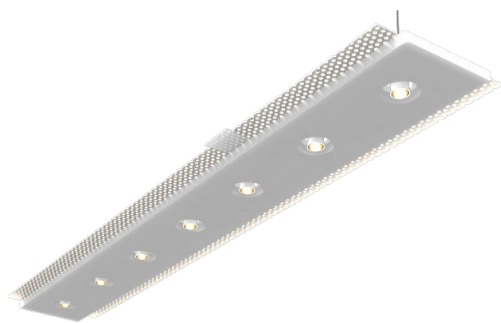

AURORE D22 STAFF - 7 SPOTS

Tous les raccordements doivent impérativement être effectués avant la mise sous tension sous peine d'endommager sérieusement les LED

LOUSS

Mise à jour : 05.06.2025

8/8

BEST SAS, Capital 200 000€
RCS Dijon B 408 483 485
TVA/VAT n° : FR94 408 483 485
APE 2612Z

Tel. : +33 380 48 65 68
contact@louss.fr
www.louss.fr
Best & LOUSS

Siège social / Head Office
PA Les Terres d'Or
Route de Saint Philibert
21220 Gevrey Chambertin - FRANCE