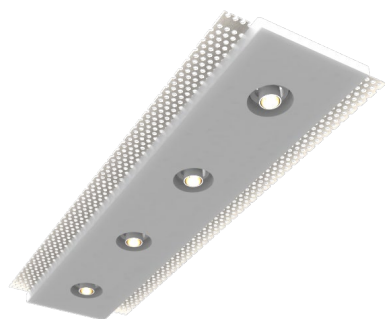

AURORE D22 STAFF - 4 SPOTS

Tous les raccordements doivent impérativement être effectués avant la mise sous tension
sous peine d'endommager sérieusement les LED

LOUSS

Mise à jour : 05.06.2025

6/8

BEST SAS, Capital 200 000€
RCS Dijon B 408 483 485
TVA/VAT n° : FR94 408 483 485
APE 2612Z

Tel. : +33 380 48 65 68
contact@louss.fr
www.louss.fr
Best & LOUSS

Siège social / Head Office
PA Les Terres d'Or
Route de Saint Philibert
21220 Gevrey Chambertin - FRANCE