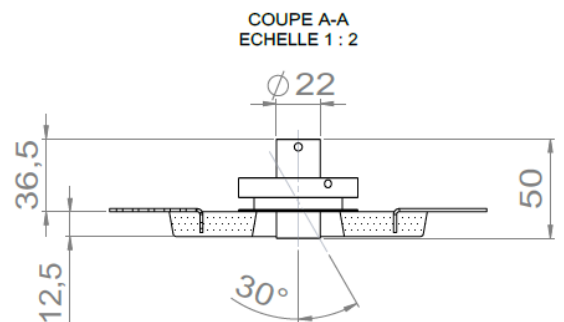

AURORE D22 STAFF - 5 SPOTS

Tous les raccordements doivent impérativement être effectués avant la mise sous tension sous peine d'endommager sérieusement les LED

LOUSS

Mise à jour : 05.06.2025

7/8

BEST SAS, Capital 200 000€
RCS Dijon B 408 483 485
TVA/VAT n° : FR94 408 483 485
APE 2612Z

Tel. : +33 380 48 65 68
contact@louss.fr
www.louss.fr
Best & LOUSS

Siège social / Head Office
PA Les Terres d'Or
Route de Saint Philibert
21220 Gevrey Chambertin - FRANCE