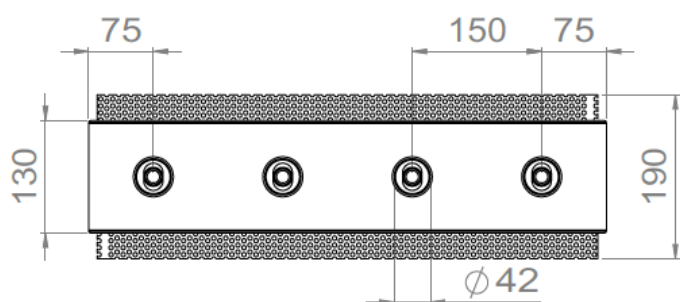

AURORE D22 STAFF - 4 SPOTS

Tous les raccordements doivent impérativement être effectués avant la mise sous tension
sous peine d'endommager sérieusement les LED

LOUSS

Mise à jour : 05.06.2025

6/8

BEST SAS, Capital 200 000€
RCS Dijon B 408 483 485
TVA/VAT n° : FR94 408 483 485
APE 2612Z

Tel. : +33 380 48 65 68
contact@louss.fr
www.louss.fr
Best & LOUSS

Siège social / Head Office
PA Les Terres d'Or
Route de Saint Philibert
21220 Gevrey Chambertin - FRANCE