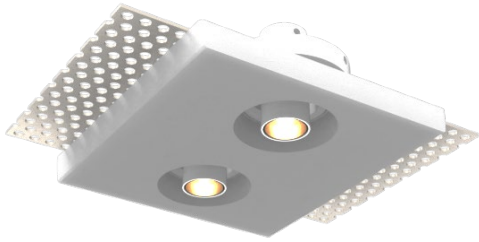

AURORE D22 STAFF - DUO

Tous les raccordements doivent impérativement être effectués avant la mise sous tension
sous peine d'endommager sérieusement les LED

LOUSS

Mise à jour : 05.06.2025

4/8

BEST SAS, Capital 200 000€
RCS Dijon B 408 483 485
TVA/VAT n° : FR94 408 483 485
APE 2612Z

Tel. : +33 380 48 65 68
contact@louss.fr
www.louss.fr
Best & LOUSS

Siège social / Head Office
PA Les Terres d'Or
Route de Saint Philibert
21220 Gevrey Chambertin - FRANCE