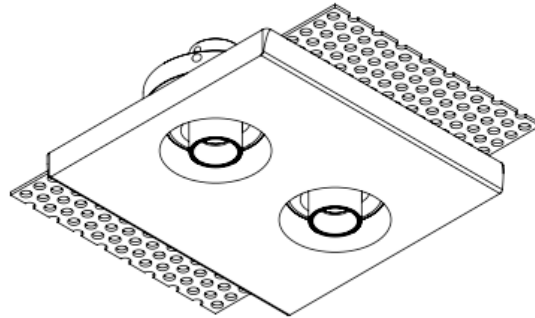

AURORE D22 STAFF - DUO