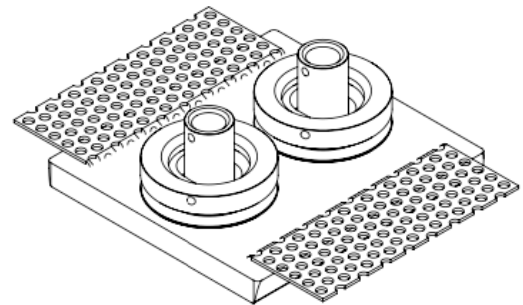

AURORE D22 STAFF - DUO