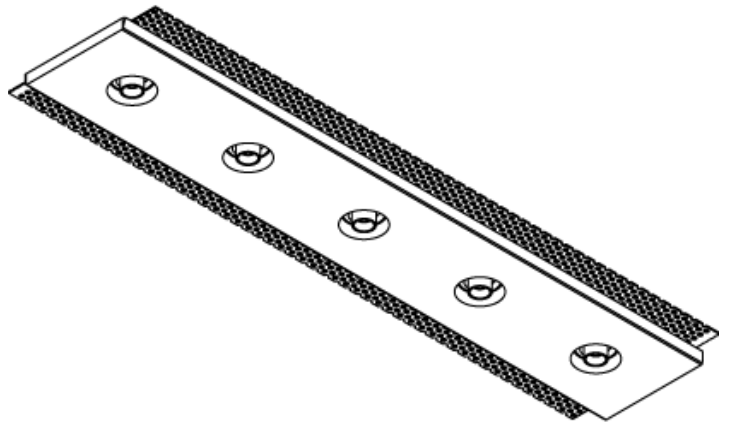

AURORE D22 STAFF - 5 SPOTS

Tous les raccordements doivent impérativement être effectués avant la mise sous tension sous peine d'endommager sérieusement les LED

LOUSS

Mise à jour : 05.06.2025

7/8

BEST SAS, Capital 200 000€
RCS Dijon B 408 483 485
TVA/VAT n° : FR94 408 483 485
APE 2612Z

Tel. : +33 380 48 65 68
contact@louss.fr
www.louss.fr
Best & LOUSS

Siège social / Head Office
PA Les Terres d'Or
Route de Saint Philibert
21220 Gevrey Chambertin - FRANCE