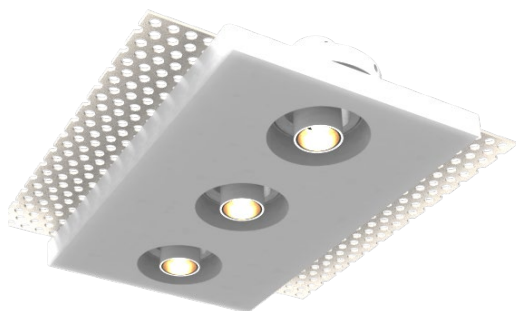

AURORE D22 STAFF - TRIO

Tous les raccordements doivent impérativement être effectués avant la mise sous tension sous peine d'endommager sérieusement les LED

Louss

Mise à jour : 05.06.2025

5/8

BEST SAS, Capital 200 000€
RCS Dijon B 408 483 485
TVA/VAT n° : FR94 408 483 485
APE 2612Z

Tel. : +33 380 48 65 68
contact@louss.fr
www.louss.fr
Best & LOUSS

Siège social / Head Office
PA Les Terres d'Or
Route de Saint Philibert
21220 Gevrey Chambertin - FRANCE