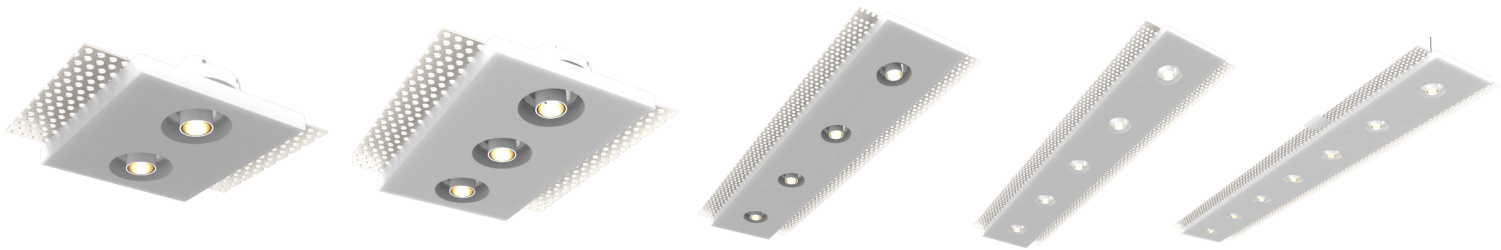

AURORE D22 • DUO • TRIO • 4 SPOTS • 5 SPOTS • 7 SPOTS

Conditions d'utilisation	Le produit doit être installé par un professionnel, dans une zone ventilée. Toute utilisation dans une température ambiante supérieure à 25° peut conduire à une mortalité prématurée du produit et le retrait de la garantie. Les drivers, s'ils ne sont pas fournis par LOuss, doivent être approuvés avant utilisation. Tous les produits sont testés avant livraison.
Garantie	Durée de vie : L80B10 à 50 000 heures (80% de flux restant) à 25°C température ambiante. Garantie 3 ans pièces et main d'œuvre. Cette garantie couvre les problèmes liés à la fabrication et les composants de notre fourniture. La garantie ne s'applique pas si le produit a été ouvert, modifié ou réparé. Les dommages causés par un mauvais raccordement, la foudre, une surtension ou une mauvaise utilisation ne sont pas pris en charge. Les réparations sont effectuées en atelier.

Tous les raccordements doivent impérativement être effectués avant la mise sous tension sous peine d'endommager sérieusement les LED