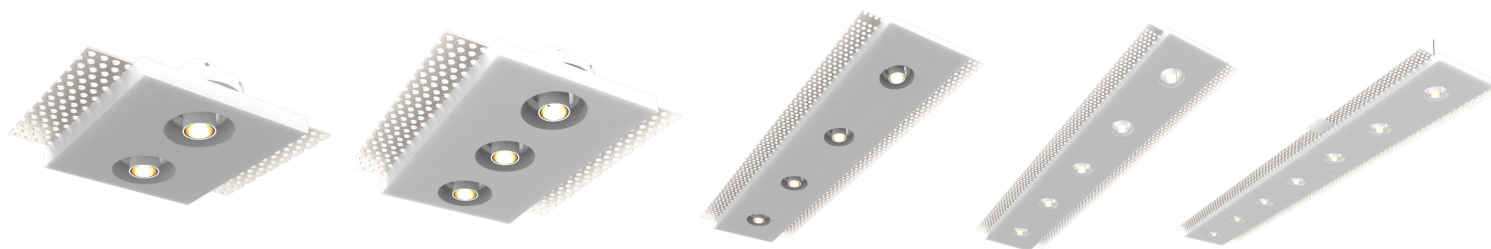

Aurore D22 Staff Duo

Aurore D22 Staff Trio

Aurore D22 Staff 4 spots

Aurore D22 Staff 5 spots

Aurore D22 Staff 7 spots

## AURORE D22 • DUO • TRIO • 4 SPOTS • 5 SPOTS • 7 SPOTS

<b>Gamme</b>	Luminaires encastrables pour éclairage général et d'accentuation				
<b>Description</b>	Ensemble de 2, 3, 4, 5 ou 7 spots orientables basse luminance de diamètre 22mm, encastrés dans une plaque staff équipée d'équerres pour fixation dans plafond BA13 ou staff.				
<b>Finition</b>	Spots LED peints en blanc RAL 9003 mat (autres sur demande)				
<b>Dimensions</b> (spots et équerres incluses)	<b>DUO</b>	<b>TRIO</b>	<b>4 SPOTS</b>	<b>5 SPOTS</b>	<b>7 SPOTS</b>
	140x190x50mm	210x190x50mm	600x190x50mm	750x190x50mm	1050x190x50mm
<b>Poids</b>	0.265 kg	0.395 kg	1.5 kg	1.9 kg	2.7 kg
<b>Caractéristiques LED</b>	2000K – 2200K – 2700K – 3000K – 3500K – 4000K – 5000K (autres sur demande) ou mix de 2 températures de couleur Ellipse MacAdam : 3 SDCM IRC 90 (version standard) – IRC>95 (version retail ou musées) R9 > 80				
<b>Optiques</b>	10° - 15° - 20° - 25° - 40° - 17x49° (elliptique sans inclinaison) UGR > 15				
<b>Raccordement</b>	Livré avec câbles et rallonge 2 connecteurs pour raccordement série, à insérer dans le plafond avant l'installation du luminaire.				
<b>Alimentation séparée</b>	Driver courant constant 350mA ou 700mA max. selon version Pour les USA et le Canada utiliser un driver UL class 2				
<b>Consommation</b>	<i>Version monochrome</i>				
	<b>DUO</b>	<b>TRIO</b>	<b>4 SPOTS</b>	<b>5 SPOTS</b>	<b>7 SPOTS</b>
	4W à 700mA max	6W à 700mA max	8W à 700mA max	10W à 700mA max	14W à 700mA max
	<i>Version mix de 2 températures de couleur</i>				
	<b>DUO</b>	<b>TRIO</b>	<b>4 SPOTS</b>	<b>5 SPOTS</b>	<b>7 SPOTS</b>
4W à 350mA max	6W à 350mA max	8W à 350mA max	10W à 350mA max	14W à 350mA max	