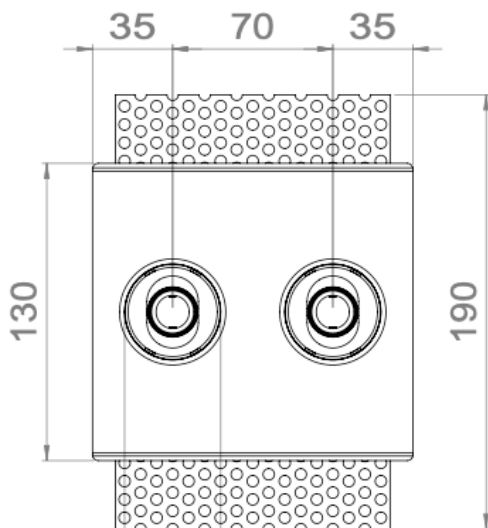

AURORE D22 STAFF - DUO