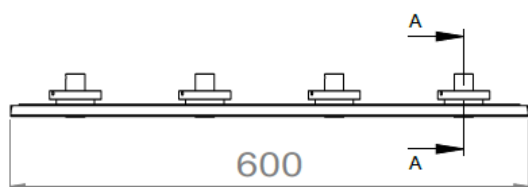

AURORE D22 STAFF - 4 SPOTS

Tous les raccordements doivent impérativement être effectués avant la mise sous tension
sous peine d'endommager sérieusement les LED

LOUSS

Mise à jour : 05.06.2025

6/8

BEST SAS, Capital 200 000€
RCS Dijon B 408 483 485
TVA/VAT n° : FR94 408 483 485
APE 2612Z

Tel. : +33 380 48 65 68
contact@louss.fr
www.louss.fr
Best & LOUSS

Siège social / Head Office
PA Les Terres d'Or
Route de Saint Philibert
21220 Gevrey Chambertin - FRANCE