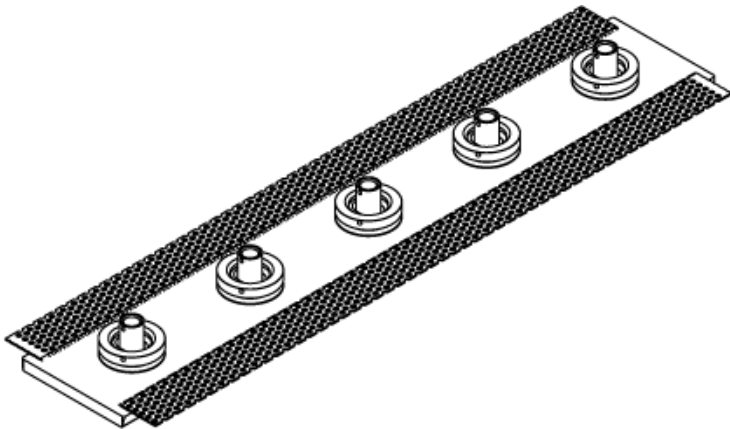

AURORE D22 STAFF - 5 SPOTS

Tous les raccordements doivent impérativement être effectués avant la mise sous tension sous peine d'endommager sérieusement les LED

LOUSS

Mise à jour : 05.06.2025

7/8

BEST SAS, Capital 200 000€
RCS Dijon B 408 483 485
TVA/VAT n° : FR94 408 483 485
APE 2612Z

Tel. : +33 380 48 65 68
contact@louss.fr
www.louss.fr
Best & LOUSS

Siège social / Head Office
PA Les Terres d'Or
Route de Saint Philibert
21220 Gevrey Chambertin - FRANCE