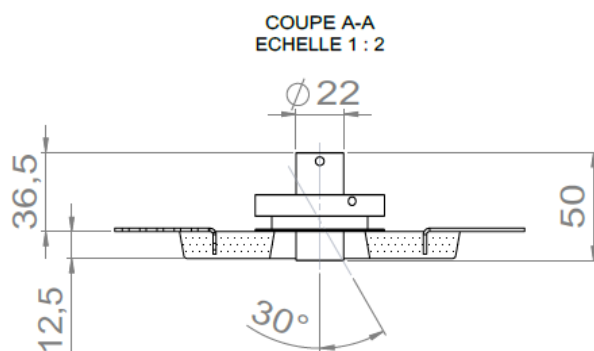

AURORE D22 STAFF - 4 SPOTS

Tous les raccordements doivent impérativement être effectués avant la mise sous tension
sous peine d'endommager sérieusement les LED

LOUSS

Mise à jour : 05.06.2025

6/8

BEST SAS, Capital 200 000€
RCS Dijon B 408 483 485
TVA/VAT n° : FR94 408 483 485
APE 2612Z

Tel. : +33 380 48 65 68
contact@louss.fr
www.louss.fr
Best & LOUSS

Siège social / Head Office
PA Les Terres d'Or
Route de Saint Philibert
21220 Gevrey Chambertin - FRANCE