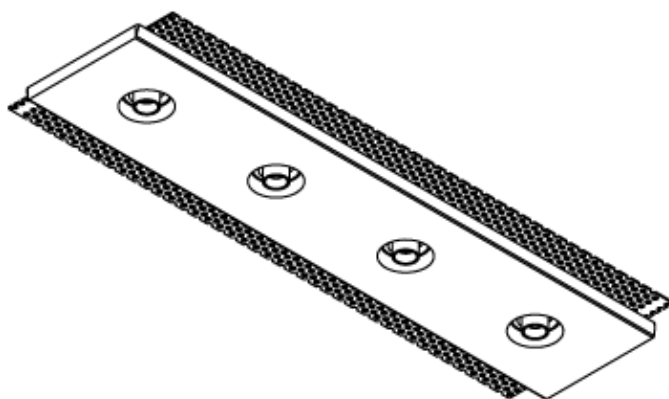

AURORE D22 STAFF - 4 SPOTS

Tous les raccordements doivent impérativement être effectués avant la mise sous tension
sous peine d'endommager sérieusement les LED

LOUSS

Mise à jour : 05.06.2025

6/8

BEST SAS, Capital 200 000€
RCS Dijon B 408 483 485
TVA/VAT n° : FR94 408 483 485
APE 2612Z

Tel. : +33 380 48 65 68
contact@louss.fr
www.louss.fr
Best & LOUSS

Siège social / Head Office
PA Les Terres d'Or
Route de Saint Philibert
21220 Gevrey Chambertin - FRANCE