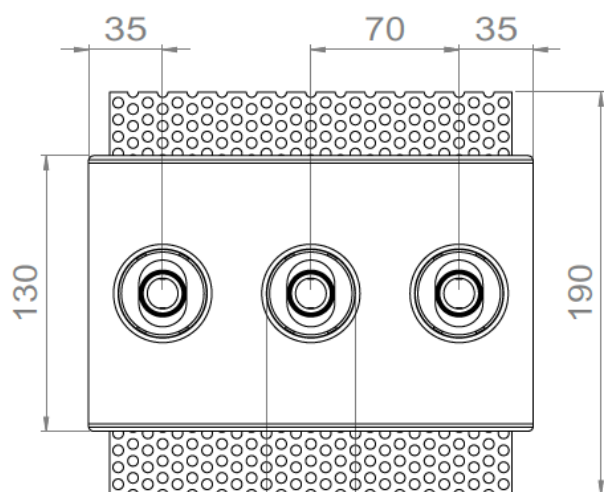

AURORE D22 STAFF - TRIO

Tous les raccordements doivent impérativement être effectués avant la mise sous tension sous peine d'endommager sérieusement les LED

Louss

Mise à jour : 05.06.2025

5/8

BEST SAS, Capital 200 000€
RCS Dijon B 408 483 485
TVA/VAT n° : FR94 408 483 485
APE 2612Z

Tel. : +33 380 48 65 68
contact@louss.fr
www.louss.fr
Best & LOUSS

Siège social / Head Office
PA Les Terres d'Or
Route de Saint Philibert
21220 Gevrey Chambertin - FRANCE