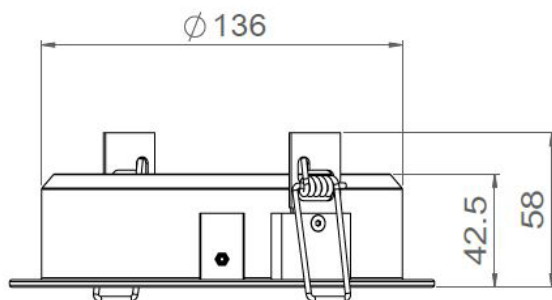

Tous les raccordements doivent impérativement être effectués avant la mise sous tension sous peine d'endommager sérieusement les LED

ALBEDIO 80

Description	Orientable 30°
Dimensions	Diamètre extérieur : 83mm Encastrement : 75mm
Poids net	0.191 kg
Caractéristiques LED	3 LED : 3000K - 4000K (autres sur demande) 3 LED : RGB 4 LED : Blanc dynamique
Optiques	15° - 35° - 60° (autres sur demande)
Alimentation séparée	350mA - 500mA
Consommation	350mA : 3.6W (3 LED) - 4.8W (4 LED) 500mA : 5.4W (3 LED) - 7.2W (4 LED)

Tel. : +33 380 48 65 68
contact@louss.fr
www.louss.fr
Best group

Siège social / Head Office
PA Les Terres d'Or
Route de Saint Philibert
21220 Gevrey Chambertin - FRANCE

ALBEDIO 85

Dimensions	Diamètre extérieur : 85mm Encastrement : 75mm
Poids net	0.186 kg
Caractéristiques LED	3 LED : 3000K – 4000K (autres sur demande) 3 LED : RGB 4 LED : TW
Optiques	15° - 35° - 60° (autres sur demande)
Alimentation séparée	350mA – 500mA
Consommation	350mA : 3.6W (3 LED) – 4.8W (4 LED) 500mA : 5.4W (3 LED) – 7.2W (4 LED)

Tel. : +33 380 48 65 68
contact@louss.fr
www.louss.fr
Best group

Siège social / Head Office
PA Les Terres d'Or
Route de Saint Philibert
21220 Gevrey Chambertin - FRANCE

ALBEDIO 160

Description	Corps en aluminium laqué blanc Monture orientable. Fixation par ressorts
Dimensions	Diamètre extérieur : 160mm Encastrement : 145mm – Profondeur : 65mm
Poids net	0,460 kg
Caractéristiques LED	6 LED – 12 LED : 3000K – 4000K (autres sur demande) 12 LED : TW - RGBW
Optiques	15° - 30° - 40° - 60° (autres sur demande)
Alimentation séparée	350mA – 500mA
Consommation	350mA : 7.2W (6 LED) – 10.8W (12 LED) 500mA : 11W (6 LED)