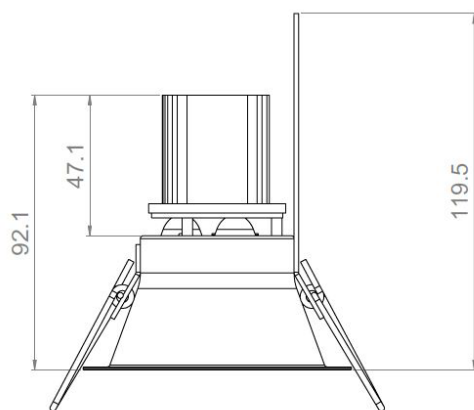

Tous les raccordements doivent impérativement être effectués avant la mise sous tension sous peine d'endommager sérieusement les LED

ALBEDIO 80

Description	Orientable 30°
Dimensions	Diamètre extérieur : 83mm Encastrement : 75mm
Poids net	0.191 kg
Caractéristiques LED	3 LED : 3000K - 4000K (autres sur demande) 3 LED : RGB 4 LED : Blanc dynamique
Optiques	15° - 35° - 60° (autres sur demande)
Alimentation séparée	350mA - 500mA
Consommation	350mA : 3.6W (3 LED) - 4.8W (4 LED) 500mA : 5.4W (3 LED) - 7.2W (4 LED)

Tel. : +33 380 48 65 68
contact@louss.fr
www.louss.fr
Best group

Siège social / Head Office
PA Les Terres d'Or
Route de Saint Philibert
21220 Gevrey Chambertin - FRANCE

ALBEDIO 85

Dimensions	Diamètre extérieur : 85mm Encastrement : 75mm
Poids net	0.186 kg
Caractéristiques LED	3 LED : 3000K – 4000K (autres sur demande) 3 LED : RGB 4 LED : TW
Optiques	15° - 35° - 60° (autres sur demande)
Alimentation séparée	350mA – 500mA
Consommation	350mA : 3.6W (3 LED) – 4.8W (4 LED) 500mA : 5.4W (3 LED) – 7.2W (4 LED)

Tel. : +33 380 48 65 68
contact@louss.fr
www.louss.fr
Best group

Siège social / Head Office
PA Les Terres d'Or
Route de Saint Philibert
21220 Gevrey Chambertin - FRANCE

ALBEDIO 160

Description	Corps en aluminium laqué blanc Monture orientable. Fixation par ressorts
Dimensions	Diamètre extérieur : 160mm Encastrement : 145mm – Profondeur : 65mm
Poids net	0,460 kg
Caractéristiques LED	6 LED – 12 LED : 3000K – 4000K (autres sur demande) 12 LED : TW - RGBW
Optiques	15° - 30° - 40° - 60° (autres sur demande)
Alimentation séparée	350mA – 500mA
Consommation	350mA : 7.2W (6 LED) – 10.8W (12 LED) 500mA : 11W (6 LED)