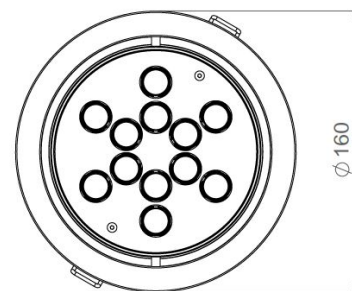

Tous les raccordements doivent impérativement être effectués avant la mise sous tension sous peine d'endommager sérieusement les LED

ALBEDIO 80

Description	Orientable 30°
Dimensions	Diamètre extérieur : 83mm Encastrement : 75mm
Poids net	0.191 kg
Caractéristiques LED	3 LED : 3000K - 4000K (autres sur demande) 3 LED : RGB 4 LED : Blanc dynamique
Optiques	15° - 35° - 60° (autres sur demande)
Alimentation séparée	350mA - 500mA
Consommation	350mA : 3.6W (3 LED) - 4.8W (4 LED) 500mA : 5.4W (3 LED) - 7.2W (4 LED)

Tel. : +33 380 48 65 68
contact@louss.fr
www.louss.fr
Best group

Siège social / Head Office
PA Les Terres d'Or
Route de Saint Philibert
21220 Gevrey Chambertin - FRANCE

ALBEDIO 85

Dimensions	Diamètre extérieur : 85mm Encastrement : 75mm
Poids net	0.186 kg
Caractéristiques LED	3 LED : 3000K – 4000K (autres sur demande) 3 LED : RGB 4 LED : TW
Optiques	15° - 35° - 60° (autres sur demande)
Alimentation séparée	350mA – 500mA
Consommation	350mA : 3.6W (3 LED) – 4.8W (4 LED) 500mA : 5.4W (3 LED) – 7.2W (4 LED)

Tel. : +33 380 48 65 68
contact@louss.fr
www.louss.fr
Best group

Siège social / Head Office
PA Les Terres d'Or
Route de Saint Philibert
21220 Gevrey Chambertin - FRANCE

ALBEDIO 160

Description	Corps en aluminium laqué blanc Monture orientable. Fixation par ressorts
Dimensions	Diamètre extérieur : 160mm Encastrement : 145mm – Profondeur : 65mm
Poids net	0,460 kg
Caractéristiques LED	6 LED – 12 LED : 3000K – 4000K (autres sur demande) 12 LED : TW - RGBW
Optiques	15° - 30° - 40° - 60° (autres sur demande)
Alimentation séparée	350mA – 500mA
Consommation	350mA : 7.2W (6 LED) – 10.8W (12 LED) 500mA : 11W (6 LED)