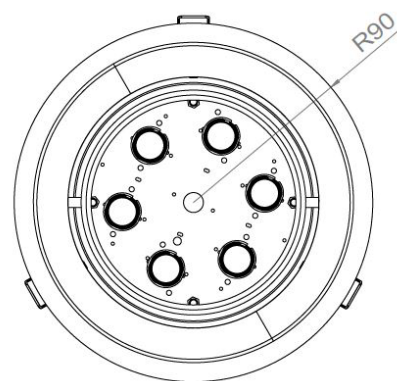

Tous les raccordements doivent impérativement être effectués avant la mise sous tension sous peine d'endommager sérieusement les LED

ALBEDIO 80

Description	Orientable 30°
Dimensions	Diamètre extérieur : 83mm Encastrement : 75mm
Poids net	0.191 kg
Caractéristiques LED	3 LED : 3000K - 4000K (autres sur demande) 3 LED : RGB 4 LED : Blanc dynamique
Optiques	15° - 35° - 60° (autres sur demande)
Alimentation séparée	350mA - 500mA
Consommation	350mA : 3.6W (3 LED) - 4.8W (4 LED) 500mA : 5.4W (3 LED) - 7.2W (4 LED)

Tel. : +33 380 48 65 68
contact@louss.fr
www.louss.fr
Best group

Siège social / Head Office
PA Les Terres d'Or
Route de Saint Philibert
21220 Gevrey Chambertin - FRANCE

ALBEDIO 160

Description	Corps en aluminium laqué blanc Monture orientable. Fixation par ressorts
Dimensions	Diamètre extérieur : 160mm Encastrement : 145mm – Profondeur : 65mm
Poids net	0,460 kg
Caractéristiques LED	6 LED – 12 LED : 3000K – 4000K (autres sur demande) 12 LED : TW - RGBW
Optiques	15° - 30° - 40° - 60° (autres sur demande)
Alimentation séparée	350mA – 500mA
Consommation	350mA : 7.2W (6 LED) – 10.8W (12 LED) 500mA : 11W (6 LED)

Tel. : +33 380 48 65 68
contact@louss.fr
www.louss.fr
Best group

Siège social / Head Office
PA Les Terres d'Or
Route de Saint Philibert
21220 Gevrey Chambertin - FRANCE

ALBEDIO 180

Diamètre extérieur	180mm
Poids net	0.518 kg
Caractéristiques LED	6 LED ou 12 LED : 3000K – 4000K (autres sur demande) 12 LED : blanc dynamique - RGBW
Optiques	15° - 30° - 40° - 60° (autres sur demande)
Alimentation séparée	350mA – 500mA
Consommation	350mA : 7.2W (6 LED) – 10.8W (12 LED) 500mA : 11W (6 LED)