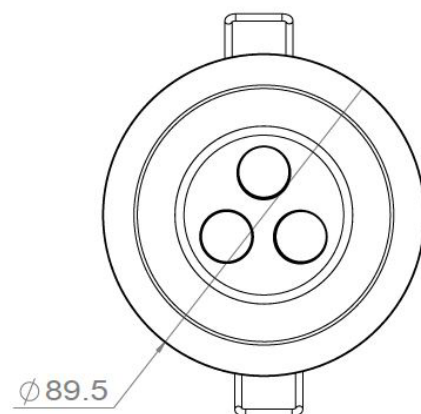

Tous les raccordements doivent impérativement être effectués avant la mise sous tension sous peine d'endommager sérieusement les LED

ALBEDIO 80

Description	Orientable 30°
Dimensions	Diamètre extérieur : 83mm Encastrement : 75mm
Poids net	0.191 kg
Caractéristiques LED	3 LED : 3000K - 4000K (autres sur demande) 3 LED : RGB 4 LED : Blanc dynamique
Optiques	15° - 35° - 60° (autres sur demande)
Alimentation séparée	350mA - 500mA
Consommation	350mA : 3.6W (3 LED) - 4.8W (4 LED) 500mA : 5.4W (3 LED) - 7.2W (4 LED)

Tel. : +33 380 48 65 68
contact@louss.fr
www.louss.fr
Best group

Siège social / Head Office
PA Les Terres d'Or
Route de Saint Philibert
21220 Gevrey Chambertin - FRANCE

ALBEDIO 85

Dimensions	Diamètre extérieur : 85mm Encastrement : 75mm
Poids net	0.186 kg
Caractéristiques LED	3 LED : 3000K – 4000K (autres sur demande) 3 LED : RGB 4 LED : TW
Optiques	15° - 35° - 60° (autres sur demande)
Alimentation séparée	350mA – 500mA
Consommation	350mA : 3.6W (3 LED) – 4.8W (4 LED) 500mA : 5.4W (3 LED) – 7.2W (4 LED)

Tel. : +33 380 48 65 68
contact@louss.fr
www.louss.fr
Best group

Siège social / Head Office
PA Les Terres d'Or
Route de Saint Philibert
21220 Gevrey Chambertin - FRANCE

ALBEDIO 160

Description	Corps en aluminium laqué blanc Monture orientable. Fixation par ressorts
Dimensions	Diamètre extérieur : 160mm Encastrement : 145mm – Profondeur : 65mm
Poids net	0,460 kg
Caractéristiques LED	6 LED – 12 LED : 3000K – 4000K (autres sur demande) 12 LED : TW - RGBW
Optiques	15° - 30° - 40° - 60° (autres sur demande)
Alimentation séparée	350mA – 500mA
Consommation	350mA : 7.2W (6 LED) – 10.8W (12 LED) 500mA : 11W (6 LED)