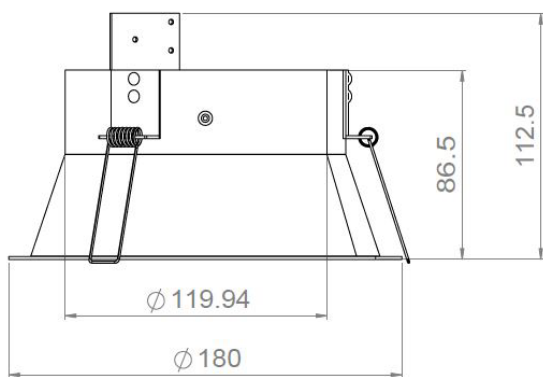

Tous les raccordements doivent impérativement être effectués avant la mise sous tension sous peine d'endommager sérieusement les LED

ALBEDIO 80

Description	Orientable 30°
Dimensions	Diamètre extérieur : 83mm Encastrement : 75mm
Poids net	0.191 kg
Caractéristiques LED	3 LED : 3000K - 4000K (autres sur demande) 3 LED : RGB 4 LED : Blanc dynamique
Optiques	15° - 35° - 60° (autres sur demande)
Alimentation séparée	350mA - 500mA
Consommation	350mA : 3.6W (3 LED) - 4.8W (4 LED) 500mA : 5.4W (3 LED) - 7.2W (4 LED)

Tel. : +33 380 48 65 68
contact@louss.fr
www.louss.fr
Best group

Siège social / Head Office
PA Les Terres d'Or
Route de Saint Philibert
21220 Gevrey Chambertin - FRANCE

ALBEDIO 160

Description	Corps en aluminium laqué blanc Monture orientable. Fixation par ressorts
Dimensions	Diamètre extérieur : 160mm Encastrement : 145mm – Profondeur : 65mm
Poids net	0,460 kg
Caractéristiques LED	6 LED – 12 LED : 3000K – 4000K (autres sur demande) 12 LED : TW - RGBW
Optiques	15° - 30° - 40° - 60° (autres sur demande)
Alimentation séparée	350mA – 500mA
Consommation	350mA : 7.2W (6 LED) – 10.8W (12 LED) 500mA : 11W (6 LED)

Tel. : +33 380 48 65 68
contact@louss.fr
www.louss.fr
Best group

Siège social / Head Office
PA Les Terres d'Or
Route de Saint Philibert
21220 Gevrey Chambertin - FRANCE

ALBEDIO 180

Diamètre extérieur	180mm
Poids net	0.518 kg
Caractéristiques LED	6 LED ou 12 LED : 3000K – 4000K (autres sur demande) 12 LED : blanc dynamique - RGBW
Optiques	15° - 30° - 40° - 60° (autres sur demande)
Alimentation séparée	350mA – 500mA
Consommation	350mA : 7.2W (6 LED) – 10.8W (12 LED) 500mA : 11W (6 LED)