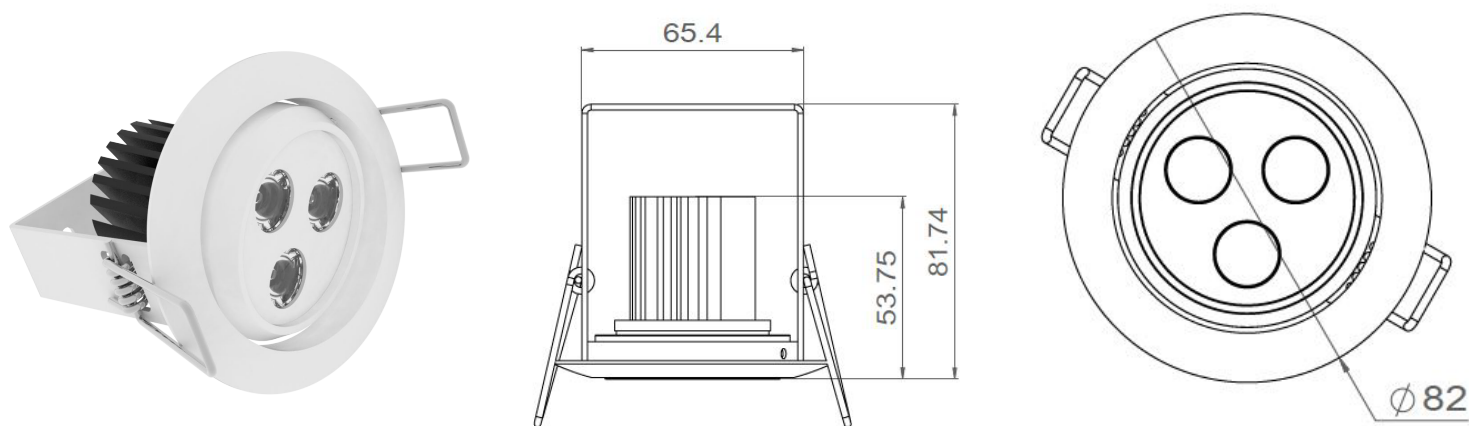

Caractéristiques communes

Gamme	Encastré de plafond pour éclairage d'ambiance
Description	Corps en aluminium laqué blanc Monture orientable Fixation par ressorts
Raccordement	Fourni avec 0.5m de câble (autres longueurs sur demande) Raccordement individuel ou en série sur driver courant constant externe
Conditions d'utilisation	Le produit doit être installé dans une zone ventilée. Toute utilisation dans une température ambiante supérieure à 25° peut conduire à une mortalité prématurée du produit et le retrait de la garantie. Les drivers, s'ils ne sont pas fournis par LOuss, doivent être approuvés avant utilisation. Tous les produits sont testés avant livraison.
Garantie	Durée de vie : L80B10 à 50 000 heures (80% de flux restant) à 25°C température ambiante. Garantie 3 ans pièces et main d'œuvre. Cette garantie couvre les problèmes liés à la fabrication et les composants de notre fourniture. La garantie ne s'applique pas si le produit a été ouvert, modifié ou réparé. Les dommages causés par un mauvais raccordement, la foudre, une surtension ou une mauvaise utilisation ne sont pas pris en charge. Les réparations sont effectuées en atelier.

Tous les raccordements doivent impérativement être effectués avant la mise sous tension sous peine d'endommager sérieusement les LED

ALBEDIO 80

Description	Orientable 30°
Dimensions	Diamètre extérieur : 83mm Encastrement : 75mm
Poids net	0.191 kg
Caractéristiques LED	3 LED : 3000K - 4000K (autres sur demande) 3 LED : RGB 4 LED : Blanc dynamique
Optiques	15° - 35° - 60° (autres sur demande)
Alimentation séparée	350mA - 500mA
Consommation	350mA : 3.6W (3 LED) - 4.8W (4 LED) 500mA : 5.4W (3 LED) - 7.2W (4 LED)