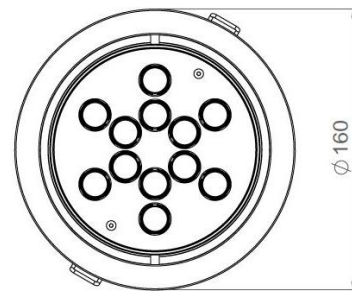

## ALBEDIO 80

<b>Description</b>	Orientable 30°
<b>Dimensions</b>	Diamètre extérieur : 83mm Encastrement : 75mm
<b>Poids net</b>	0.191 kg
<b>Caractéristiques LED</b>	3 LED : 3000K - 4000K (autres sur demande) 3 LED : RGB 4 LED : Blanc dynamique
<b>Optiques</b>	15° - 35° - 60° (autres sur demande)
<b>Alimentation séparée</b>	350mA - 500mA
<b>Consommation</b>	350mA : 3.6W (3 LED) - 4.8W (4 LED) 500mA : 5.4W (3 LED) - 7.2W (4 LED)

## ALBEDIO 85

<b>Dimensions</b>	Diamètre extérieur : 85mm Encastrement : 75mm
<b>Poids net</b>	0.186 kg
<b>Caractéristiques LED</b>	3 LED : 3000K – 4000K (autres sur demande) 3 LED : RGB 4 LED : TW
<b>Optiques</b>	15° - 35° - 60° (autres sur demande)
<b>Alimentation séparée</b>	350mA – 500mA
<b>Consommation</b>	350mA : 3.6W (3 LED) – 4.8W (4 LED) 500mA : 5.4W (3 LED) – 7.2W (4 LED)

## ALBEDIO 160

<b>Description</b>	Corps en aluminium laqué blanc Monture orientable. Fixation par ressorts
<b>Dimensions</b>	Diamètre extérieur : 160mm Encastrement : 145mm – Profondeur : 65mm
<b>Poids net</b>	0.460 kg
<b>Caractéristiques LED</b>	6 LED – 12 LED : 3000K – 4000K (autres sur demande) 12 LED : TW - RGBW
<b>Optiques</b>	15° - 30° - 40° - 60° (autres sur demande)
<b>Alimentation séparée</b>	350mA – 500mA
<b>Consommation</b>	350mA : 7.2W (6 LED) – 10.8W (12 LED) 500mA : 11W (6 LED)