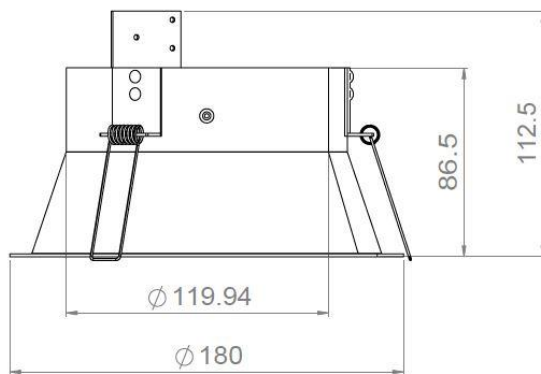

## ALBEDIO 80

<b>Description</b>	Orientable 30°
<b>Dimensions</b>	Diamètre extérieur : 83mm Encastrement : 75mm
<b>Poids net</b>	0.191 kg
<b>Caractéristiques LED</b>	3 LED : 3000K - 4000K (autres sur demande) 3 LED : RGB 4 LED : Blanc dynamique
<b>Optiques</b>	15° - 35° - 60° (autres sur demande)
<b>Alimentation séparée</b>	350mA - 500mA
<b>Consommation</b>	350mA : 3.6W (3 LED) - 4.8W (4 LED) 500mA : 5.4W (3 LED) - 7.2W (4 LED)

## ALBEDIO 85

<b>Dimensions</b>	Diamètre extérieur : 85mm Encastrement : 75mm
<b>Poids net</b>	0.186 kg
<b>Caractéristiques LED</b>	3 LED : 3000K – 4000K (autres sur demande) 3 LED : RGB 4 LED : TW
<b>Optiques</b>	15° - 35° - 60° (autres sur demande)
<b>Alimentation séparée</b>	350mA – 500mA
<b>Consommation</b>	350mA : 3.6W (3 LED) – 4.8W (4 LED) 500mA : 5.4W (3 LED) – 7.2W (4 LED)

## ALBEDIO 160

<b>Description</b>	Corps en aluminium laqué blanc Monture orientable. Fixation par ressorts
<b>Dimensions</b>	Diamètre extérieur : 160mm Encastrement : 145mm – Profondeur : 65mm
<b>Poids net</b>	0.460 kg
<b>Caractéristiques LED</b>	6 LED – 12 LED : 3000K – 4000K (autres sur demande) 12 LED : TW - RGBW
<b>Optiques</b>	15° - 30° - 40° - 60° (autres sur demande)
<b>Alimentation séparée</b>	350mA – 500mA
<b>Consommation</b>	350mA : 7.2W (6 LED) – 10.8W (12 LED) 500mA : 11W (6 LED)

## ALBEDIO 180

<b>Diamètre extérieur</b>	180mm
<b>Poids net</b>	0.518 kg
<b>Caractéristiques LED</b>	6 LED ou 12 LED : 3000K – 4000K (autres sur demande) 12 LED : blanc dynamique - RGBW
<b>Optiques</b>	15° - 30° - 40° - 60° (autres sur demande)
<b>Alimentation séparée</b>	350mA – 500mA
<b>Consommation</b>	350mA : 7.2W (6 LED) – 10.8W (12 LED) 500mA : 11W (6 LED)