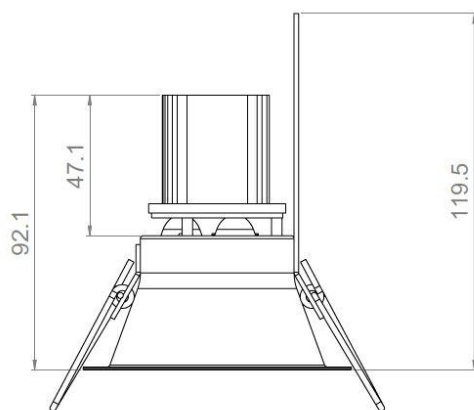

## ALBEDIO 80

<b>Description</b>	Orientable 30°
<b>Dimensions</b>	Diamètre extérieur : 83mm Encastrement : 75mm
<b>Poids net</b>	0.191 kg
<b>Caractéristiques LED</b>	3 LED : 3000K - 4000K (autres sur demande) 3 LED : RGB 4 LED : Blanc dynamique
<b>Optiques</b>	15° - 35° - 60° (autres sur demande)
<b>Alimentation séparée</b>	350mA - 500mA
<b>Consommation</b>	350mA : 3.6W (3 LED) - 4.8W (4 LED) 500mA : 5.4W (3 LED) - 7.2W (4 LED)

## ALBEDIO 85

<b>Dimensions</b>	Diamètre extérieur : 85mm Encastrement : 75mm
<b>Poids net</b>	0.186 kg
<b>Caractéristiques LED</b>	3 LED : 3000K – 4000K (autres sur demande) 3 LED : RGB 4 LED : TW
<b>Optiques</b>	15° - 35° - 60° (autres sur demande)
<b>Alimentation séparée</b>	350mA – 500mA
<b>Consommation</b>	350mA : 3.6W (3 LED) – 4.8W (4 LED) 500mA : 5.4W (3 LED) – 7.2W (4 LED)

## ALBEDIO 160

<b>Description</b>	Corps en aluminium laqué blanc Monture orientable. Fixation par ressorts
<b>Dimensions</b>	Diamètre extérieur : 160mm Encastrement : 145mm – Profondeur : 65mm
<b>Poids net</b>	0.460 kg
<b>Caractéristiques LED</b>	6 LED – 12 LED : 3000K – 4000K (autres sur demande) 12 LED : TW - RGBW
<b>Optiques</b>	15° - 30° - 40° - 60° (autres sur demande)
<b>Alimentation séparée</b>	350mA – 500mA
<b>Consommation</b>	350mA : 7.2W (6 LED) – 10.8W (12 LED) 500mA : 11W (6 LED)