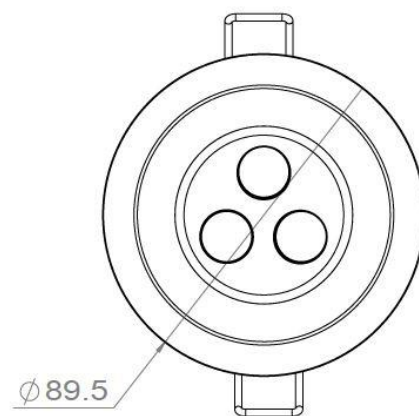

## ALBEDIO 80

<b>Description</b>	Orientable 30°
<b>Dimensions</b>	Diamètre extérieur : 83mm Encastrement : 75mm
<b>Poids net</b>	0.191 kg
<b>Caractéristiques LED</b>	3 LED : 3000K - 4000K (autres sur demande) 3 LED : RGB 4 LED : Blanc dynamique
<b>Optiques</b>	15° - 35° - 60° (autres sur demande)
<b>Alimentation séparée</b>	350mA - 500mA
<b>Consommation</b>	350mA : 3.6W (3 LED) - 4.8W (4 LED) 500mA : 5.4W (3 LED) - 7.2W (4 LED)

## ALBEDIO 85

<b>Dimensions</b>	Diamètre extérieur : 85mm Encastrement : 75mm
<b>Poids net</b>	0.186 kg
<b>Caractéristiques LED</b>	3 LED : 3000K – 4000K (autres sur demande) 3 LED : RGB 4 LED : TW
<b>Optiques</b>	15° - 35° - 60° (autres sur demande)
<b>Alimentation séparée</b>	350mA – 500mA
<b>Consommation</b>	350mA : 3.6W (3 LED) – 4.8W (4 LED) 500mA : 5.4W (3 LED) – 7.2W (4 LED)

## ALBEDIO 160

<b>Description</b>	Corps en aluminium laqué blanc Monture orientable. Fixation par ressorts
<b>Dimensions</b>	Diamètre extérieur : 160mm Encastrement : 145mm – Profondeur : 65mm
<b>Poids net</b>	0.460 kg
<b>Caractéristiques LED</b>	6 LED – 12 LED : 3000K – 4000K (autres sur demande) 12 LED : TW - RGBW
<b>Optiques</b>	15° - 30° - 40° - 60° (autres sur demande)
<b>Alimentation séparée</b>	350mA – 500mA
<b>Consommation</b>	350mA : 7.2W (6 LED) – 10.8W (12 LED) 500mA : 11W (6 LED)