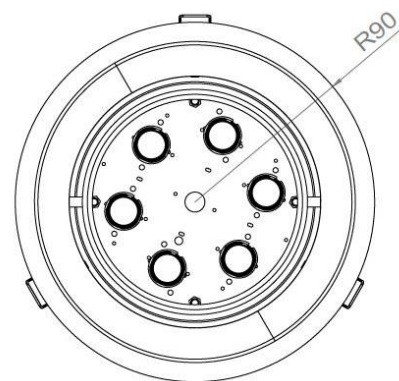

## ALBEDIO 80

<b>Description</b>	Orientable 30°
<b>Dimensions</b>	Diamètre extérieur : 83mm Encastrement : 75mm
<b>Poids net</b>	0.191 kg
<b>Caractéristiques LED</b>	3 LED : 3000K - 4000K (autres sur demande) 3 LED : RGB 4 LED : Blanc dynamique
<b>Optiques</b>	15° - 35° - 60° (autres sur demande)
<b>Alimentation séparée</b>	350mA - 500mA
<b>Consommation</b>	350mA : 3.6W (3 LED) - 4.8W (4 LED) 500mA : 5.4W (3 LED) - 7.2W (4 LED)

## ALBEDIO 85

<b>Dimensions</b>	Diamètre extérieur : 85mm Encastrement : 75mm
<b>Poids net</b>	0.186 kg
<b>Caractéristiques LED</b>	3 LED : 3000K – 4000K (autres sur demande) 3 LED : RGB 4 LED : TW
<b>Optiques</b>	15° - 35° - 60° (autres sur demande)
<b>Alimentation séparée</b>	350mA – 500mA
<b>Consommation</b>	350mA : 3.6W (3 LED) – 4.8W (4 LED) 500mA : 5.4W (3 LED) – 7.2W (4 LED)

## ALBEDIO 160

<b>Description</b>	Corps en aluminium laqué blanc Monture orientable. Fixation par ressorts
<b>Dimensions</b>	Diamètre extérieur : 160mm Encastrement : 145mm – Profondeur : 65mm
<b>Poids net</b>	0.460 kg
<b>Caractéristiques LED</b>	6 LED – 12 LED : 3000K – 4000K (autres sur demande) 12 LED : TW - RGBW
<b>Optiques</b>	15° - 30° - 40° - 60° (autres sur demande)
<b>Alimentation séparée</b>	350mA – 500mA
<b>Consommation</b>	350mA : 7.2W (6 LED) – 10.8W (12 LED) 500mA : 11W (6 LED)

## ALBEDIO 180

<b>Diamètre extérieur</b>	180mm
<b>Poids net</b>	0.518 kg
<b>Caractéristiques LED</b>	6 LED ou 12 LED : 3000K – 4000K (autres sur demande) 12 LED : blanc dynamique - RGBW
<b>Optiques</b>	15° - 30° - 40° - 60° (autres sur demande)
<b>Alimentation séparée</b>	350mA – 500mA
<b>Consommation</b>	350mA : 7.2W (6 LED) – 10.8W (12 LED) 500mA : 11W (6 LED)