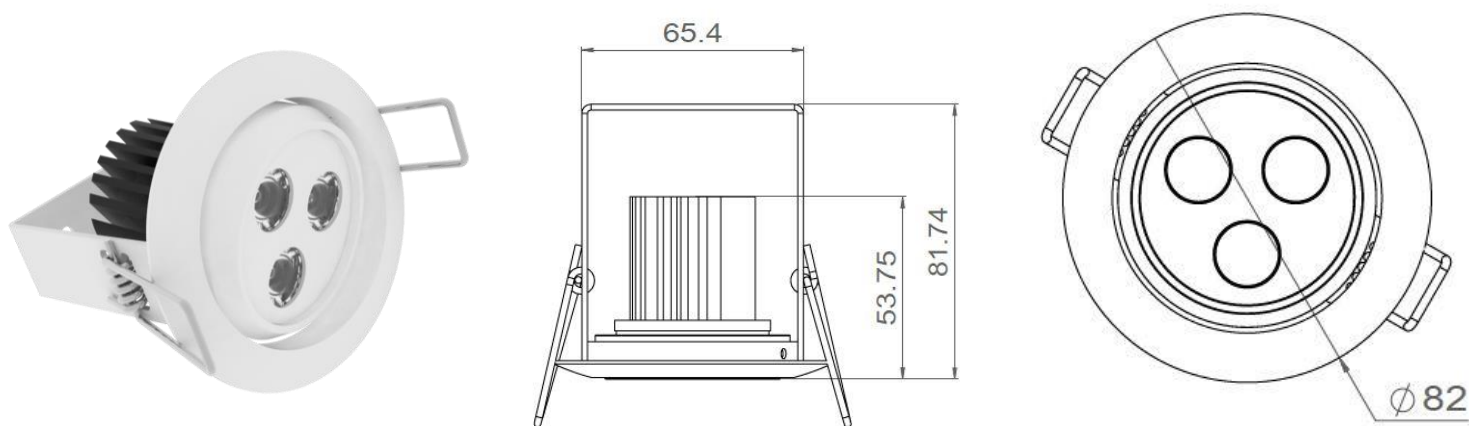

### Caractéristiques communes

<b>Gamme</b>	Encastré de plafond pour éclairage d'ambiance
<b>Description</b>	Corps en aluminium laqué blanc Monture orientable Fixation par ressorts
<b>Raccordement</b>	Fourni avec 0.5m de câble (autres longueurs sur demande) Raccordement individuel ou en série sur driver courant constant externe
<b>Conditions d'utilisation</b>	Le produit doit être installé dans une zone ventilée. Toute utilisation dans une température ambiante supérieure à 25° peut conduire à une mortalité prématurée du produit et le retrait de la garantie. Les drivers, s'ils ne sont pas fournis par LOuss, doivent être approuvés avant utilisation. Tous les produits sont testés avant livraison.
<b>Garantie</b>	Durée de vie : L80B10 à 50 000 heures (80% de flux restant) à 25°C température ambiante. Garantie 3 ans pièces et main d'œuvre. Cette garantie couvre les problèmes liés à la fabrication et les composants de notre fourniture. La garantie ne s'applique pas si le produit a été ouvert, modifié ou réparé. Les dommages causés par un mauvais raccordement, la foudre, une surtension ou une mauvaise utilisation ne sont pas pris en charge. Les réparations sont effectuées en atelier.

## ALBEDIO 80

<b>Description</b>	Orientable 30°
<b>Dimensions</b>	Diamètre extérieur : 83mm Encastrement : 75mm
<b>Poids net</b>	0.191 kg
<b>Caractéristiques LED</b>	3 LED : 3000K - 4000K (autres sur demande) 3 LED : RGB 4 LED : Blanc dynamique
<b>Optiques</b>	15° - 35° - 60° (autres sur demande)
<b>Alimentation séparée</b>	350mA - 500mA
<b>Consommation</b>	350mA : 3.6W (3 LED) - 4.8W (4 LED) 500mA : 5.4W (3 LED) - 7.2W (4 LED)