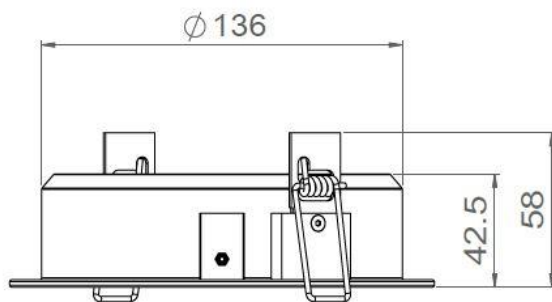

## ALBEDIO 80

<b>Description</b>	Orientable 30°
<b>Dimensions</b>	Diamètre extérieur : 83mm Encastrement : 75mm
<b>Poids net</b>	0.191 kg
<b>Caractéristiques LED</b>	3 LED : 3000K - 4000K (autres sur demande) 3 LED : RGB 4 LED : Blanc dynamique
<b>Optiques</b>	15° - 35° - 60° (autres sur demande)
<b>Alimentation séparée</b>	350mA - 500mA
<b>Consommation</b>	350mA : 3.6W (3 LED) - 4.8W (4 LED) 500mA : 5.4W (3 LED) - 7.2W (4 LED)

## ALBEDIO 85

<b>Dimensions</b>	Diamètre extérieur : 85mm Encastrement : 75mm
<b>Poids net</b>	0.186 kg
<b>Caractéristiques LED</b>	3 LED : 3000K – 4000K (autres sur demande) 3 LED : RGB 4 LED : TW
<b>Optiques</b>	15° - 35° - 60° (autres sur demande)
<b>Alimentation séparée</b>	350mA – 500mA
<b>Consommation</b>	350mA : 3.6W (3 LED) – 4.8W (4 LED) 500mA : 5.4W (3 LED) – 7.2W (4 LED)

## ALBEDIO 160

<b>Description</b>	Corps en aluminium laqué blanc Monture orientable. Fixation par ressorts
<b>Dimensions</b>	Diamètre extérieur : 160mm Encastrement : 145mm – Profondeur : 65mm
<b>Poids net</b>	0.460 kg
<b>Caractéristiques LED</b>	6 LED – 12 LED : 3000K – 4000K (autres sur demande) 12 LED : TW - RGBW
<b>Optiques</b>	15° - 30° - 40° - 60° (autres sur demande)
<b>Alimentation séparée</b>	350mA – 500mA
<b>Consommation</b>	350mA : 7.2W (6 LED) – 10.8W (12 LED) 500mA : 11W (6 LED)