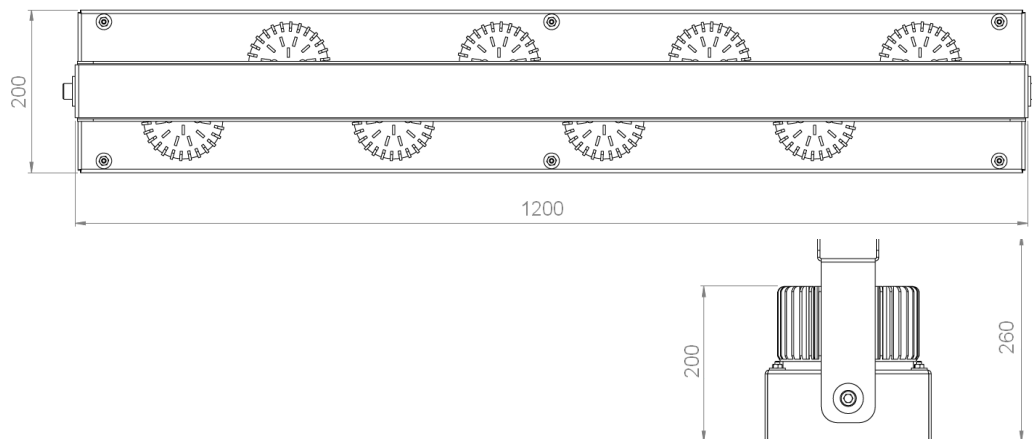

Wouss

Lighting Emotion

COMEDIA S3

COMEDIA S3

Gamme	Projecteur de puissance
Description	Face avant en polycarbonate transparent Caisson arrière en tôle aluminium peinte en noire Fixation encastrée dans châssis existant, suspendue ou sur lyre
Dimensions	Dimensions : 1200x200x200mm (Hauteur avec lyre : 260mm)
Caractéristiques LED	4 LED COB : 2700K – 3000K – 3500K - 4000K IRC 80 - 90 (IRC95 sur demande) Flux jusqu'à 24 000 lumens en sortie lumineaire
Optiques	90°-150° Optique silicone assurant la protection de la LED (Eau poussière)
Raccordement	Fourni avec 1m de câble (autres longueurs sur demande)
Alimentation séparée	Driver courant constant 200W ou 300W déporté. En option gradation 0-10V, PWM, ou DALI
Consommation	Puissance LED 170W à 250W
Conditions d'utilisation	Le produit doit être installé dans une zone ventilée. Toute utilisation dans une température ambiante supérieure à 25° peut conduire à une mortalité prématurée du produit et le retrait de la garantie. Les drivers, s'ils ne sont pas fournis par LOuss, doivent être approuvés avant utilisation. Tous les produits sont testés avant livraison.
Garantie	Durée de vie : L80B10 à 50 000 heures (80% de flux restant) à 25°C température ambiante. Garantie 3 ans pièces et main d'œuvre. Cette garantie couvre les problèmes liés à la fabrication et les composants de notre fourniture. La garantie ne s'applique pas si le produit a été ouvert, modifié ou réparé. Les dommages causés par un mauvais raccordement, la foudre, une surtension ou une mauvaise utilisation ne sont pas pris en charge. Les réparations sont effectuées en atelier.