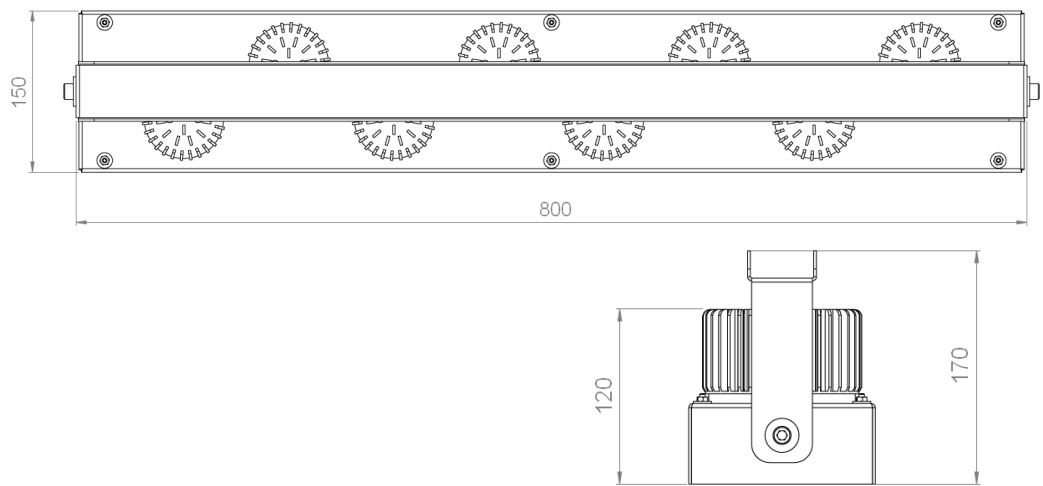

Wouss

Lighting Emotion

COMEDIA S2

COMEDIA S2

Gamme	Projecteur de puissance
Description	Face avant en polycarbonate transparent Caisson arrière en tôle aluminium peinte en noire Fixation encastrée dans châssis existant, suspendue ou sur lyre
Dimensions	Dimensions : 800x150x120mm (Hauteur avec lyre : 170mm)
Caractéristiques LED	4 LED COB : 2700K – 3000K – 3500K - 4000K IRC 80 - 90 (IRC95 sur demande) Flux jusqu'à 18 000 lumens en sortie luminaire
Optiques	45°- 60°- 70° - 90° (jusqu'à 20 000 cd dans l'axe) Optique type réflecteur
Raccordement	Fourni avec 1m de câble (autres longueurs sur demande)
Alimentation séparée	Driver courant constant 120W ou 200W déporté. En option gradation 0-10V, PWM, ou DALI
Consommation	Puissance LED 100W à 170W Max
Conditions d'utilisation	Le produit doit être installé dans une zone ventilée. Toute utilisation dans une température ambiante supérieure à 25° peut conduire à une mortalité prématurée du produit et le retrait de la garantie. Les drivers, s'ils ne sont pas fournis par LOuss, doivent être approuvés avant utilisation. Tous les produits sont testés avant livraison.
Garantie	Durée de vie : L80B10 à 50 000 heures (80% de flux restant) à 25°C température ambiante. Garantie 3 ans pièces et main d'œuvre. Cette garantie couvre les problèmes liés à la fabrication et les composants de notre fourniture. La garantie ne s'applique pas si le produit a été ouvert, modifié ou réparé. Les dommages causés par un mauvais raccordement, la foudre, une surtension ou une mauvaise utilisation ne sont pas pris en charge. Les réparations sont effectuées en atelier.