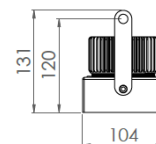

## COMEDIA S1

<b>Gamme</b>	Projecteur de puissance
<b>Description</b>	Face avant en polycarbonate transparent Caisson arrière en tôle aluminium peinte en noire Fixation encastrée dans châssis existant, suspendue ou sur lyre
<b>Dimensions</b>	Dimensions : 600x100x95mm
<b>Poids net</b>	2.5 kg
<b>Caractéristiques LED</b>	8 LED COB : 2700K – 3000K – 3500K - 4000K IRC > 90 (IRC95 sur demande) Flux jusqu'à 10 500 lumens en sortie lumineaire
<b>Optiques</b>	15°-20°- 25°- 30°-35° Optique silicone type collimateur
<b>Raccordement</b>	Fourni avec 1m de câble (autres longueurs sur demande)
<b>Alimentation séparée</b>	Driver courant constant 70W ou 120W déporté. En option gradation 0-10V, PWM, ou DALI
<b>Consommation</b>	Puissance LED 60 à 120W max.
<b>Conditions d'utilisation</b>	Le produit doit être installé dans une zone ventilée. Toute utilisation dans une température ambiante supérieure à 25° peut conduire à une mortalité prématurée du produit et le retrait de la garantie. Les drivers, s'ils ne sont pas fournis par LOuss, doivent être approuvés avant utilisation. Tous les produits sont testés avant livraison.
<b>Garantie</b>	Durée de vie : L80B10 à 50 000 heures (80% de flux restant) à 25°C température ambiante. Garantie 3 ans pièces et main d'œuvre. Cette garantie couvre les problèmes liés à la fabrication et les composants de notre fourniture. La garantie ne s'applique pas si le produit a été ouvert, modifié ou réparé. Les dommages causés par un mauvais raccordement, la foudre, une surtension ou une mauvaise utilisation ne sont pas pris en charge. Les réparations sont effectuées en atelier.