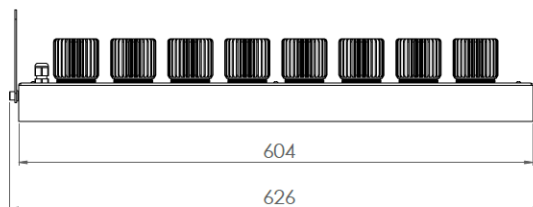

## COMEDIA S1

<b>Gamme</b>	Projecteur de puissance
<b>Description</b>	Face avant en polycarbonate transparent Caisson arrière en tôle aluminium peinte en noire Fixation encastrée dans châssis existant, suspendue ou sur lyre
<b>Dimensions</b>	Dimensions : 600x100x95mm
<b>Poids net</b>	2.5 kg
<b>Caractéristiques LED</b>	8 LED COB : 2700K – 3000K – 3500K - 4000K IRC > 90 (IRC95 sur demande) Flux jusqu'à 10 500 lumens en sortie lumineaire
<b>Optiques</b>	15°-20°- 25°- 30°-35° Optique silicone type collimateur
<b>Raccordement</b>	Fourni avec 1m de câble (autres longueurs sur demande)
<b>Alimentation séparée</b>	Driver courant constant 70W ou 120W déporté. En option gradation 0-10V, PWM, ou DALI
<b>Consommation</b>	Puissance LED 60 à 120W max.
<b>Conditions d'utilisation</b>	Le produit doit être installé dans une zone ventilée. Toute utilisation dans une température ambiante supérieure à 25° peut conduire à une mortalité prématurée du produit et le retrait de la garantie. Les drivers, s'ils ne sont pas fournis par LOuss, doivent être approuvés avant utilisation. Tous les produits sont testés avant livraison.
<b>Garantie</b>	Durée de vie : L80B10 à 50 000 heures (80% de flux restant) à 25°C température ambiante. Garantie 3 ans pièces et main d'œuvre. Cette garantie couvre les problèmes liés à la fabrication et les composants de notre fourniture. La garantie ne s'applique pas si le produit a été ouvert, modifié ou réparé. Les dommages causés par un mauvais raccordement, la foudre, une surtension ou une mauvaise utilisation ne sont pas pris en charge. Les réparations sont effectuées en atelier.