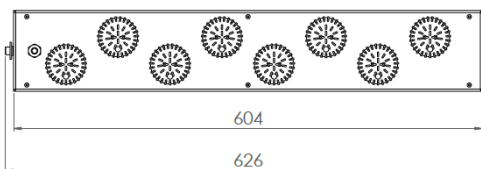

## COMEDIA S1

<b>Gamme</b>	Projecteur de puissance
<b>Description</b>	Face avant en polycarbonate transparent Caisson arrière en tôle aluminium peinte en noire Fixation encastrée dans châssis existant, suspendue ou sur lyre
<b>Dimensions</b>	Dimensions : 600x100x95mm
<b>Poids net</b>	2.5 kg
<b>Caractéristiques LED</b>	8 LED COB : 2700K – 3000K – 3500K - 4000K IRC > 90 (IRC95 sur demande) Flux jusqu'à 10 500 lumens en sortie lumineaire
<b>Optiques</b>	15°-20°- 25°- 30°-35° Optique silicone type collimateur
<b>Raccordement</b>	Fourni avec 1m de câble (autres longueurs sur demande)
<b>Alimentation séparée</b>	Driver courant constant 70W ou 120W déporté. En option gradation 0-10V, PWM, ou DALI
<b>Consommation</b>	Puissance LED 60 à 120W max.
<b>Conditions d'utilisation</b>	Le produit doit être installé dans une zone ventilée. Toute utilisation dans une température ambiante supérieure à 25° peut conduire à une mortalité prématurée du produit et le retrait de la garantie. Les drivers, s'ils ne sont pas fournis par LOuss, doivent être approuvés avant utilisation. Tous les produits sont testés avant livraison.
<b>Garantie</b>	Durée de vie : L80B10 à 50 000 heures (80% de flux restant) à 25°C température ambiante. Garantie 3 ans pièces et main d'œuvre. Cette garantie couvre les problèmes liés à la fabrication et les composants de notre fourniture. La garantie ne s'applique pas si le produit a été ouvert, modifié ou réparé. Les dommages causés par un mauvais raccordement, la foudre, une surtension ou une mauvaise utilisation ne sont pas pris en charge. Les réparations sont effectuées en atelier.