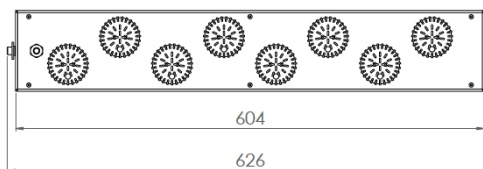

Wouss

Lighting Emotion

COMEDIA S1

COMEDIA S1

Gamme	Projecteur de puissance
Description	Face avant en polycarbonate transparent Caisson arrière en tôle aluminium peinte en noire Fixation encastrée dans châssis existant, suspendue ou sur lyre
Dimensions	Dimensions : 600x100x95mm
Poids net	2.5 kg
Caractéristiques LED	8 LED COB : 2700K – 3000K – 3500K - 4000K IRC > 90 (IRC95 sur demande) Flux jusqu'à 10 500 lumens en sortie lumineaire
Optiques	15°-20°- 25°- 30°-35° Optique silicone type collimateur
Raccordement	Fourni avec 1m de câble (autres longueurs sur demande)
Alimentation séparée	Driver courant constant 70W ou 120W déporté. En option gradation 0-10V, PWM, ou DALI
Consommation	Puissance LED 60 à 120W max.
Conditions d'utilisation	Le produit doit être installé dans une zone ventilée. Toute utilisation dans une température ambiante supérieure à 25° peut conduire à une mortalité prématurée du produit et le retrait de la garantie. Les drivers, s'ils ne sont pas fournis par LOuss, doivent être approuvés avant utilisation. Tous les produits sont testés avant livraison.
Garantie	Durée de vie : L80B10 à 50 000 heures (80% de flux restant) à 25°C température ambiante. Garantie 3 ans pièces et main d'œuvre. Cette garantie couvre les problèmes liés à la fabrication et les composants de notre fourniture. La garantie ne s'applique pas si le produit a été ouvert, modifié ou réparé. Les dommages causés par un mauvais raccordement, la foudre, une surtension ou une mauvaise utilisation ne sont pas pris en charge. Les réparations sont effectuées en atelier.