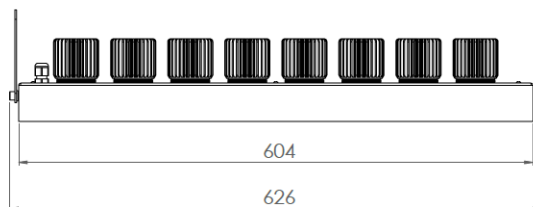

Wouss

Lighting Emotion

COMEDIA S1

COMEDIA S1

Gamme	Projecteur de puissance
Description	Face avant en polycarbonate transparent Caisson arrière en tôle aluminium peinte en noire Fixation encastrée dans châssis existant, suspendue ou sur lyre
Dimensions	Dimensions : 600x100x95mm
Poids net	2.5 kg
Caractéristiques LED	8 LED COB : 2700K – 3000K – 3500K - 4000K IRC > 90 (IRC95 sur demande) Flux jusqu'à 10 500 lumens en sortie lumineaire
Optiques	15°-20°- 25°- 30°-35° Optique silicone type collimateur
Raccordement	Fourni avec 1m de câble (autres longueurs sur demande)
Alimentation séparée	Driver courant constant 70W ou 120W déporté. En option gradation 0-10V, PWM, ou DALI
Consommation	Puissance LED 60 à 120W max.
Conditions d'utilisation	Le produit doit être installé dans une zone ventilée. Toute utilisation dans une température ambiante supérieure à 25° peut conduire à une mortalité prématurée du produit et le retrait de la garantie. Les drivers, s'ils ne sont pas fournis par LOuss, doivent être approuvés avant utilisation. Tous les produits sont testés avant livraison.
Garantie	Durée de vie : L80B10 à 50 000 heures (80% de flux restant) à 25°C température ambiante. Garantie 3 ans pièces et main d'œuvre. Cette garantie couvre les problèmes liés à la fabrication et les composants de notre fourniture. La garantie ne s'applique pas si le produit a été ouvert, modifié ou réparé. Les dommages causés par un mauvais raccordement, la foudre, une surtension ou une mauvaise utilisation ne sont pas pris en charge. Les réparations sont effectuées en atelier.