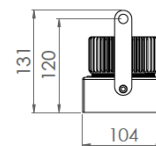

Wouss

Lighting Emotion

COMEDIA S1

COMEDIA S1

Gamme	Projecteur de puissance
Description	Face avant en polycarbonate transparent Caisson arrière en tôle aluminium peinte en noire Fixation encastrée dans châssis existant, suspendue ou sur lyre
Dimensions	Dimensions : 600x100x95mm
Poids net	2.5 kg
Caractéristiques LED	8 LED COB : 2700K – 3000K – 3500K - 4000K IRC > 90 (IRC95 sur demande) Flux jusqu'à 10 500 lumens en sortie lumineaire
Optiques	15°-20°- 25°- 30°-35° Optique silicone type collimateur
Raccordement	Fourni avec 1m de câble (autres longueurs sur demande)
Alimentation séparée	Driver courant constant 70W ou 120W déporté. En option gradation 0-10V, PWM, ou DALI
Consommation	Puissance LED 60 à 120W max.
Conditions d'utilisation	Le produit doit être installé dans une zone ventilée. Toute utilisation dans une température ambiante supérieure à 25° peut conduire à une mortalité prématurée du produit et le retrait de la garantie. Les drivers, s'ils ne sont pas fournis par LOuss, doivent être approuvés avant utilisation. Tous les produits sont testés avant livraison.
Garantie	Durée de vie : L80B10 à 50 000 heures (80% de flux restant) à 25°C température ambiante. Garantie 3 ans pièces et main d'œuvre. Cette garantie couvre les problèmes liés à la fabrication et les composants de notre fourniture. La garantie ne s'applique pas si le produit a été ouvert, modifié ou réparé. Les dommages causés par un mauvais raccordement, la foudre, une surtension ou une mauvaise utilisation ne sont pas pris en charge. Les réparations sont effectuées en atelier.