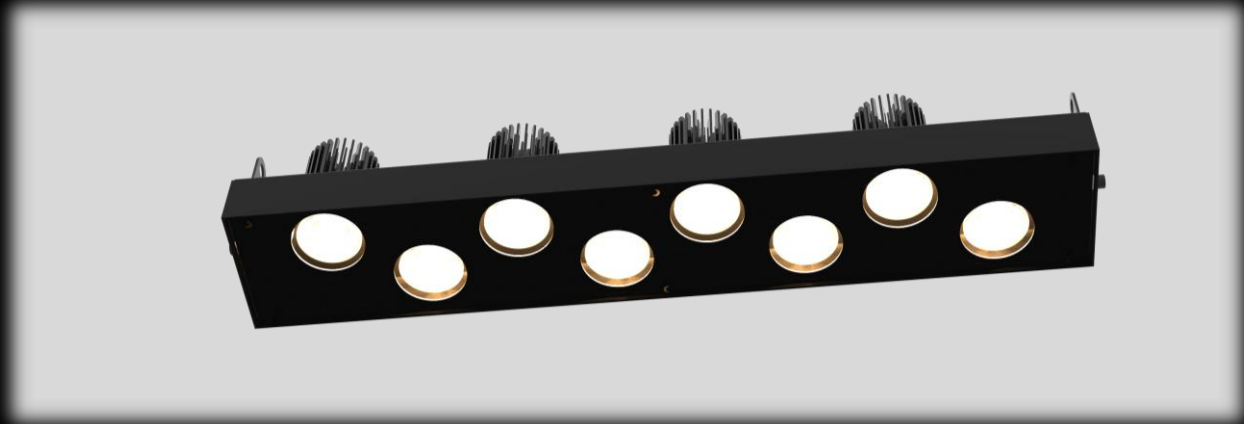

Wouss

Lighting Emotion

COMEDIA S1

COMEDIA S1

Gamme	Projecteur de puissance
Description	Face avant en polycarbonate transparent Caisson arrière en tôle aluminium peinte en noire Fixation encastrée dans châssis existant, suspendue ou sur lyre
Dimensions	Dimensions : 600x100x95mm
Poids net	2.5 kg
Caractéristiques LED	8 LED COB : 2700K – 3000K – 3500K - 4000K IRC > 90 (IRC95 sur demande) Flux jusqu'à 10 500 lumens en sortie lumineaire
Optiques	15°-20°- 25°- 30°-35° Optique silicone type collimateur
Raccordement	Fourni avec 1m de câble (autres longueurs sur demande)
Alimentation séparée	Driver courant constant 70W ou 120W déporté. En option gradation 0-10V, PWM, ou DALI
Consommation	Puissance LED 60 à 120W max.
Conditions d'utilisation	Le produit doit être installé dans une zone ventilée. Toute utilisation dans une température ambiante supérieure à 25° peut conduire à une mortalité prématurée du produit et le retrait de la garantie. Les drivers, s'ils ne sont pas fournis par LOuss, doivent être approuvés avant utilisation. Tous les produits sont testés avant livraison.
Garantie	Durée de vie : L80B10 à 50 000 heures (80% de flux restant) à 25°C température ambiante. Garantie 3 ans pièces et main d'œuvre. Cette garantie couvre les problèmes liés à la fabrication et les composants de notre fourniture. La garantie ne s'applique pas si le produit a été ouvert, modifié ou réparé. Les dommages causés par un mauvais raccordement, la foudre, une surtension ou une mauvaise utilisation ne sont pas pris en charge. Les réparations sont effectuées en atelier.