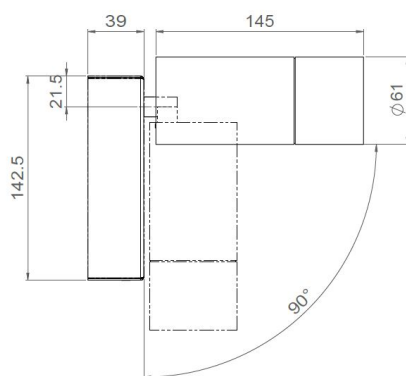

AURORE D60

Version patère

Gamme	Luminaire basse luminance intégrable pour éclairage général et d'accentuation
Description	Basse luminance LED 600 à 2000 lm selon version Rotation 360° - Orientation 90° Finition RAL 9003 (autre sur demande)
Poids net	0.80 kg
Installation	Aucun outil spécifique n'est requis
Caractéristiques LED	2700K - 3000K - 4000K - 5000K Ellipse MacAdam: 3 SDCM (version standard) - 2 SDCM (version premium) IRC 90 (version standard) - IRC 95, R9 > 90 (version premium) UGR < 15
Optiques	7° - 12° - 15° - 25° - 30° - 40° - Elliptique - Accessoires sur demande
Raccordement	Connecteurs dans le boîtier
Alimentation séparée	Driver courant constant externe 350mA à 1400mA selon version Driver dimmable en option
Consommation	6W à 25W driver inclus
Conditions d'utilisation	Le produit doit être installé dans une zone ventilée. Toute utilisation dans une température ambiante supérieure à 25° peut conduire à une mortalité prématurée du produit et le retrait de la garantie. Les drivers, s'ils ne sont pas fournis par LOuss, doivent être approuvés avant utilisation. Tous les produits sont testés avant livraison.
Garantie	Durée de vie : L80B10 à 50 000 heures (80% de flux restant) à 25°C température ambiante. Garantie 3 ans pièces et main d'œuvre. Cette garantie couvre les problèmes liés à la fabrication et les composants de notre fourniture. La garantie ne s'applique pas si le produit a été ouvert, modifié ou réparé. Les dommages causés par un mauvais raccordement, la foudre, une surtension ou une mauvaise utilisation ne sont pas pris en charge. Les réparations sont effectuées en atelier.

Tous les raccordements doivent impérativement être effectués avant la mise sous tension sous peine d'endommager sérieusement les LED

LOuss

Mise à jour : 14/03/2019

Firalux & LOuss brands

SARL, Capital 40 000€
RCS DIJON B 503 367 245
TVA/VAT n°: FR24 503 367 245
APE 4676Z

Tel. : +33 380 48 65 68
contact@louss.fr
www.louss.fr
Best group

Siège social / Head Office
PA Les Terres d'Or
Route de Saint Philibert
21220 Gevrey Chambertin - FRANCE