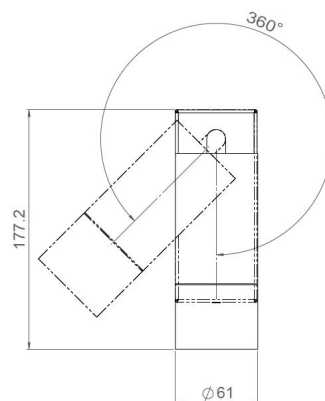

AURORE D60

Version patère

Gamme	Luminaire basse luminance intégrable pour éclairage général et d'accentuation
Description	Basse luminance LED 600 à 2000 lm selon version Rotation 360° - Orientation 90° Finition RAL 9003 (autre sur demande)
Poids net	0.80 kg
Installation	Aucun outil spécifique n'est requis
Caractéristiques LED	2700K - 3000K - 4000K - 5000K Ellipse MacAdam: 3 SDCM (version standard) - 2 SDCM (version premium) IRC 90 (version standard) - IRC 95, R9 > 90 (version premium) UGR < 15
Optiques	7° - 12° - 15° - 25° - 30° - 40° - Elliptique - Accessoires sur demande
Raccordement	Connecteurs dans le boîtier
Alimentation séparée	Driver courant constant externe 350mA à 1400mA selon version Driver dimmable en option
Consommation	6W à 25W driver inclus
Conditions d'utilisation	Le produit doit être installé dans une zone ventilée. Toute utilisation dans une température ambiante supérieure à 25° peut conduire à une mortalité prématurée du produit et le retrait de la garantie. Les drivers, s'ils ne sont pas fournis par LOuss, doivent être approuvés avant utilisation. Tous les produits sont testés avant livraison.
Garantie	Durée de vie : L80B10 à 50 000 heures (80% de flux restant) à 25°C température ambiante. Garantie 3 ans pièces et main d'œuvre. Cette garantie couvre les problèmes liés à la fabrication et les composants de notre fourniture. La garantie ne s'applique pas si le produit a été ouvert, modifié ou réparé. Les dommages causés par un mauvais raccordement, la foudre, une surtension ou une mauvaise utilisation ne sont pas pris en charge. Les réparations sont effectuées en atelier.

Tous les raccordements doivent impérativement être effectués avant la mise sous tension sous peine d'endommager sérieusement les LED

LOuss

Mise à jour : 14/03/2019

Firalux & LOuss brands

SARL, Capital 40 000€
RCS DIJON B 503 367 245
TVA/VAT n°: FR24 503 367 245
APE 4676Z

Tel. : +33 380 48 65 68
contact@louss.fr
www.louss.fr
Best group

Siège social / Head Office
PA Les Terres d'Or
Route de Saint Philibert
21220 Gevrey Chambertin - FRANCE