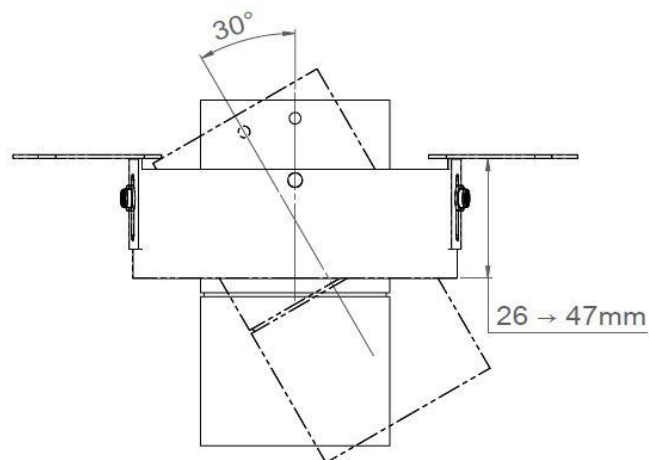

Longueur 95mm ≤ 13W

Longueur 140mm ≤ 20W

Tous les raccordements doivent impérativement être effectués avant la mise sous tension sous peine d'endommager sérieusement les LED

AURORE D52

Version trimless

Principe d'installation par le dessus