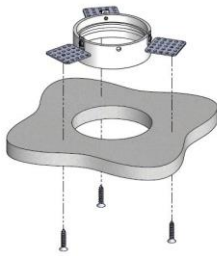

Longueur 95mm ≤ 13W

Longueur 140mm ≤ 20W

Tous les raccordements doivent impérativement être effectués avant la mise sous tension sous peine d'endommager sérieusement les LED

AURORE D52

Version trimless

Principe d'installation par le dessus

Mise en place du pot d'encastrement au dessus du support + fixation par vissage

Finition du support avec enduit + peinture

Insertion du spot par le dessous

Principe d'installation par le dessous

Mise en place du pot d'encastrement par le dessous et vissage dans le support