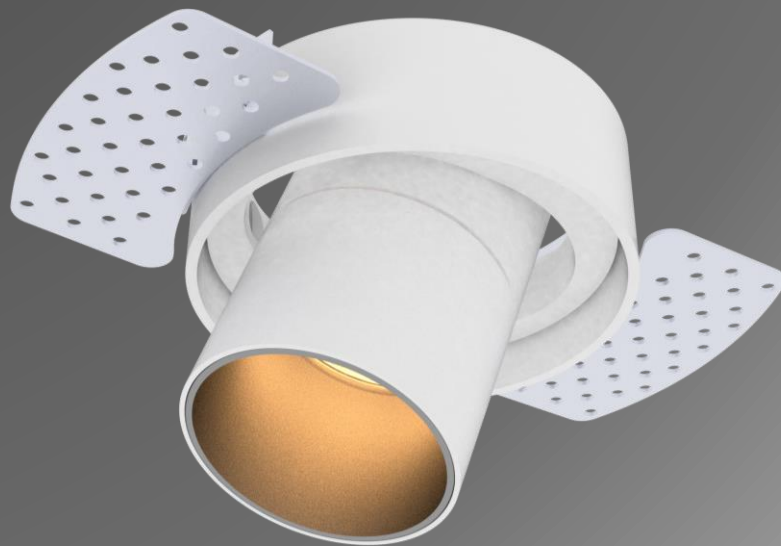

**AURORE
D52**

Version trimless

AURORE D52

Version Trimless

Gamme	Luminaire basse luminance encastrable pour éclairage général et d'accentuation
Description	Basse luminance LED 600 à 2000 lm suivant version (1200lm pour version 13Wmax) Rotation 360° - Orientation 30° + 30° Finition RAL 9003 mat fine texture (autre sur demande)
Poids net	0.450 kg
Installation	Diamètre d'installation : 95mm Aucun outil spécifique n'est requis
Caractéristiques LED	2700K - 3000K - 3500K - 4000K - 5000K Ellipse MacAdam : 3 SDCM (version standard) - 2 SDCM (version premium) IRC90 (version standard) - IRC95, R9 > 90 (version premium) UGR < 15
Optiques	7° - 12° - 15° - 20° - 25° - 30° - 35° - Elliptique En option : Filtres, grille nid d'abeille
Raccordement	Fourni avec 0.50m de câble
Alimentation séparée	Driver courant constant externe 350mA à 1400mA selon version Driver dimmable sur demande
Consommation	6W à 25W driver inclus
Conditions d'utilisation	Le produit doit être installé dans une zone ventilée. Toute utilisation dans une température ambiante supérieure à 25° peut conduire à une mortalité prématurée du produit et le retrait de la garantie. Les drivers, s'ils ne sont pas fournis par LOuss, doivent être approuvés avant utilisation. Tous les produits sont testés avant livraison.
Garantie	Durée de vie : L80B10 à 50 000 heures (80% de flux restant) à 25°C température ambiante. Garantie 3 ans pièces et main d'œuvre. Cette garantie couvre les problèmes liés à la fabrication et les composants de notre fourniture. La garantie ne s'applique pas si le produit a été ouvert, modifié ou réparé. Les dommages causés par un mauvais raccordement, la foudre, une surtension ou une mauvaise utilisation ne sont pas pris en charge. Les réparations sont effectuées en atelier.