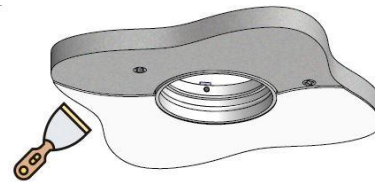

Longueur 95mm ≤ 13W

Longueur 140mm ≤ 20W

Tous les raccordements doivent impérativement être effectués avant la mise sous tension sous peine d'endommager sérieusement les LED

AURORE D52

Version trimless

Principe d'installation par le dessus

Mise en place du pot d'encastrement au dessus du support + fixation par vissage

Finition du support avec enduit + peinture

Insertion du spot par le dessous

Principe d'installation par le dessous

Mise en place du pot d'encastrement par le dessous et vissage dans le support