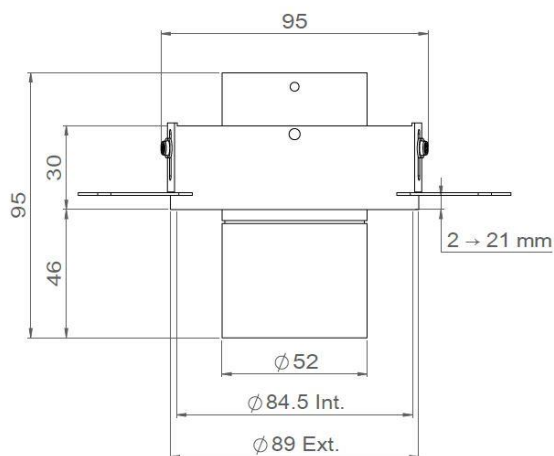

Longueur 95mm ≤ 13W

Longueur 140mm ≤ 20W

Tous les raccordements doivent impérativement être effectués avant la mise sous tension sous peine d'endommager sérieusement les LED

AURORE D52

Version trimless

Principe d'installation par le dessus