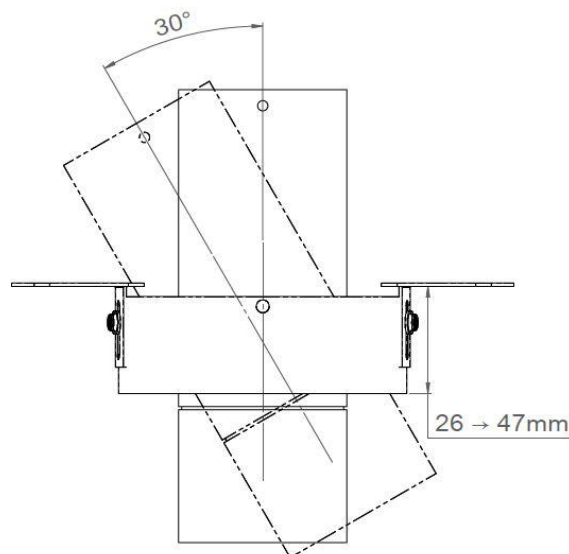

Longueur 95mm ≤ 13W

Longueur 140mm ≤ 20W

Tous les raccordements doivent impérativement être effectués avant la mise sous tension sous peine d'endommager sérieusement les LED

AURORE D52

Version trimless

Principe d'installation par le dessus