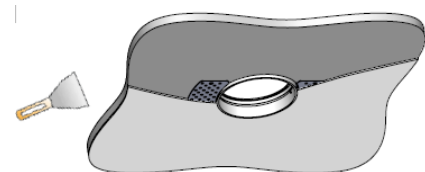

Longueur 95mm ≤ 13W

Longueur 140mm ≤ 20W

Tous les raccordements doivent impérativement être effectués avant la mise sous tension sous peine d'endommager sérieusement les LED

AURORE D52

Version trimless

Principe d'installation par le dessus

Mise en place du pot d'encastrement au dessus du support + fixation par vissage

Finition du support avec enduit + peinture

Insertion du spot par le dessous

Principe d'installation par le dessous

Mise en place du pot d'encastrement par le dessous et vissage dans le support

Finition du support avec enduit + peinture

Insertion du spot par le dessous