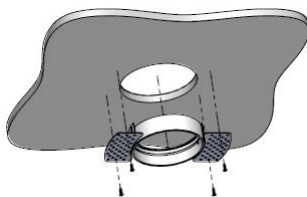

Longueur 95mm ≤ 13W

Longueur 140mm ≤ 20W

Tous les raccordements doivent impérativement être effectués avant la mise sous tension sous peine d'endommager sérieusement les LED

AURORE D52

Version trimless

Principe d'installation par le dessus

Mise en place du pot d'encastrement au dessus du support + fixation par vissage

Finition du support avec enduit + peinture

Insertion du spot par le dessous

Principe d'installation par le dessous

Mise en place du pot d'encastrement par le dessous et vissage dans le support

Finition du support avec enduit + peinture

Insertion du spot par le dessous