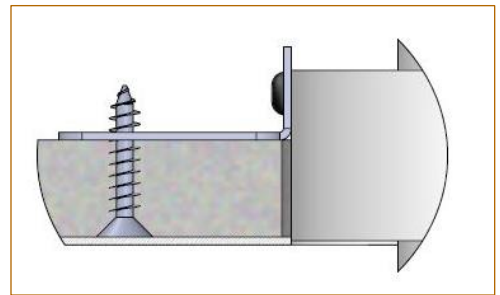

AURORE D52

Version trimless

Principe d'installation par le dessus

Mise en place du pot d'encastrement au dessus du support + fixation par vissage

Finition du support avec enduit + peinture

Insertion du spot par le dessous

Principe d'installation par le dessous

Mise en place du pot d'encastrement par le dessous et vissage dans le support

Finition du support avec enduit + peinture

Insertion du spot par le dessous