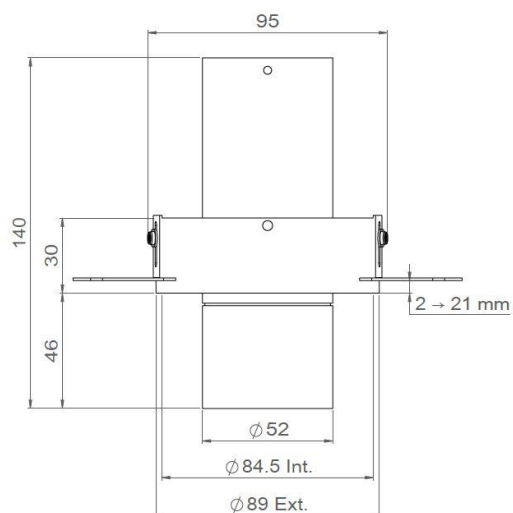

Longueur 95mm ≤ 13W

Longueur 140mm ≤ 20W

Tous les raccordements doivent impérativement être effectués avant la mise sous tension sous peine d'endommager sérieusement les LED

AURORE D52

Version trimless

Principe d'installation par le dessus