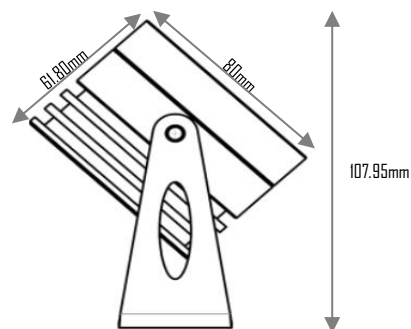

## ANELO 80 POWER

<b>Gamme</b>	Projecteur de surface pour éclairage architectural
<b>Description</b>	Corps en aluminium anodisé naturel (autres finitions sur demande) Polycarbonate transparent traité anti UV Étrier de fixation en inox
<b>Dimensions</b>	Diamètre extérieur : 80mm
<b>Poids net</b>	0.30 kg
<b>Caractéristiques LED</b>	Cluster de 4 LED : 2200K – 2700K – 3000k – 4000K – 5000K – 6500K Twin White - RGBW (autres sur demande) 1000 lm (rouge + vert + blanc) – 1800 mW en bleu
<b>Optiques</b>	Ultra narrow 6°
<b>Raccordement</b>	Livré avec 1m de câble sur presse-étoupe (autres longueurs sur demande) Raccordement en série sur driver courant constant externe
<b>Alimentation séparée</b>	350mA – 500mA – 700mA
<b>Consommation</b>	20W max
<b>Conditions d'utilisation</b>	Le produit doit être installé dans une zone ventilée. Toute utilisation dans une température ambiante supérieure à 25° peut conduire à une mortalité prématurée du produit et le retrait de la garantie. Les drivers, s'ils ne sont pas fournis par LOuss, doivent être approuvés avant utilisation. Tous les produits sont testés avant livraison.
<b>Garantie</b>	Durée de vie : L80B10 à 50 000 heures (80% de flux restant) à 25°C température ambiante. Garantie 3 ans pièces et main d'œuvre. Cette garantie couvre les problèmes liés à la fabrication et les composants de notre fourniture. La garantie ne s'applique pas si le produit a été ouvert, modifié ou réparé. Les dommages causés par un mauvais raccordement, la foudre, une surtension ou une mauvaise utilisation ne sont pas pris en charge. Les réparations sont effectuées en atelier.