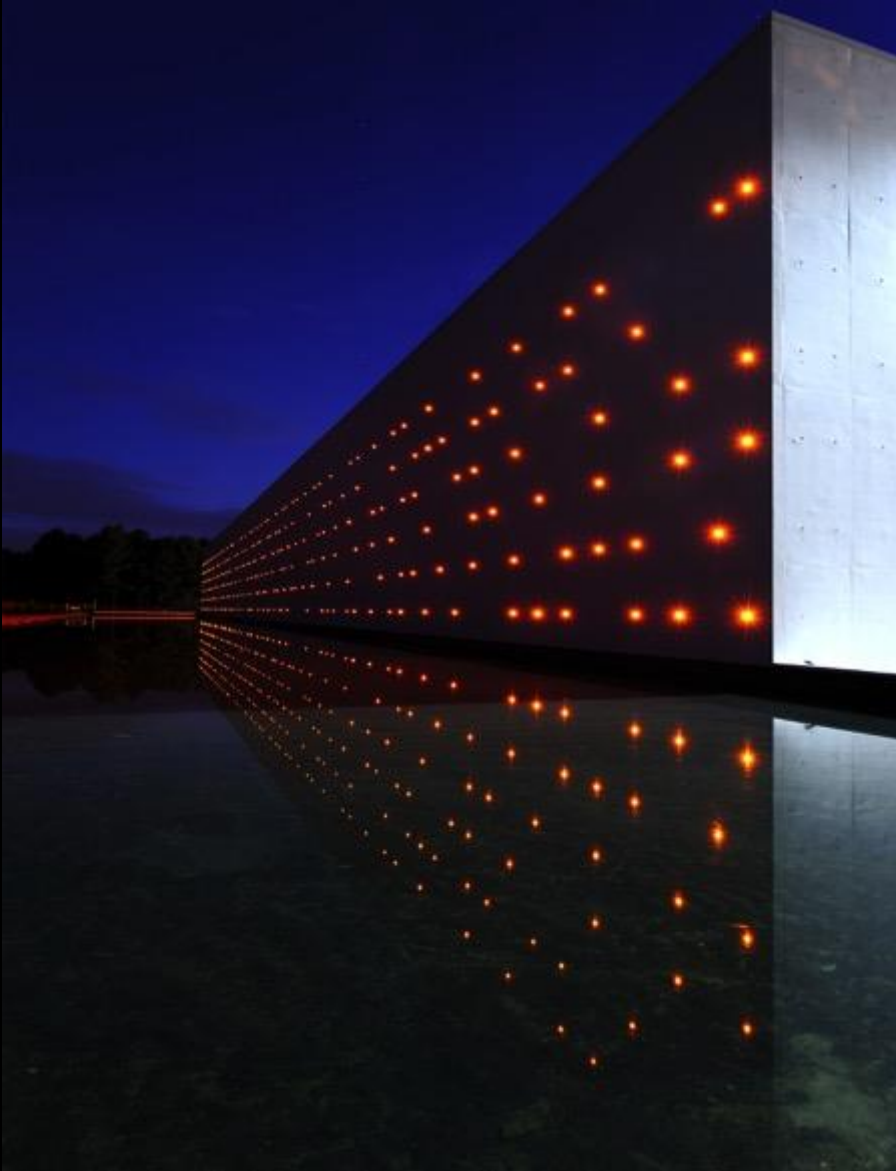

## ANELO 80 POWER

*Le projecteur  
d'extérieur modulable*

## ANELO 80 POWER

<b>Gamme</b>	Projecteur de surface pour éclairage architectural
<b>Description</b>	Corps en aluminium anodisé naturel (autres finitions sur demande) Polycarbonate transparent traité anti UV Étrier de fixation en inox
<b>Dimensions</b>	Diamètre extérieur : 80mm
<b>Poids net</b>	0.30 kg
<b>Caractéristiques LED</b>	Cluster de 4 LED : 2200K – 2700K – 3000k – 4000K – 5000K – 6500K Twin White - RGBW (autres sur demande) 1000 lm (rouge + vert + blanc) – 1800 mW en bleu
<b>Optiques</b>	Ultra narrow 6°
<b>Raccordement</b>	Livré avec 1m de câble sur presse-étoupe (autres longueurs sur demande) Raccordement en série sur driver courant constant externe
<b>Alimentation séparée</b>	350mA – 500mA – 700mA
<b>Consommation</b>	20W max
<b>Conditions d'utilisation</b>	Le produit doit être installé dans une zone ventilée. Toute utilisation dans une température ambiante supérieure à 25° peut conduire à une mortalité prématurée du produit et le retrait de la garantie. Les drivers, s'ils ne sont pas fournis par LOuss, doivent être approuvés avant utilisation. Tous les produits sont testés avant livraison.
<b>Garantie</b>	Durée de vie : L80B10 à 50 000 heures (80% de flux restant) à 25°C température ambiante. Garantie 3 ans pièces et main d'œuvre. Cette garantie couvre les problèmes liés à la fabrication et les composants de notre fourniture. La garantie ne s'applique pas si le produit a été ouvert, modifié ou réparé. Les dommages causés par un mauvais raccordement, la foudre, une surtension ou une mauvaise utilisation ne sont pas pris en charge. Les réparations sont effectuées en atelier.