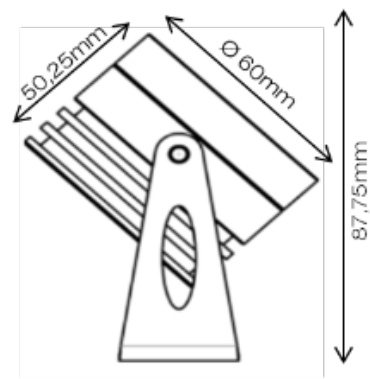

## ANELO 60

<b>Gamme</b>	Projecteur de surface pour éclairage architectural
<b>Description</b>	Corps en aluminium anodisé naturel (autres finitions sur demande) Polycarbonate transparent traité anti UV Étrier de fixation en inox
<b>Diamètre extérieur</b>	60mm
<b>Poids net</b>	0.30 kg
<b>Caractéristiques LED</b>	1 LED : 2200K – 2700K – 3000k – 4000K – 5000K – 6500K (autres sur demande) 1 LED 4en1 RGBW
<b>Optiques</b>	Monochrome, blanc dynamique : 4° - 6° - 15° - 35° (autres sur demande) LED 4en1 : 7° - 12° - 24° - 32° - elliptique 10x40
<b>Raccordement</b>	Livré avec 1m de câble (autres longueurs sur demande) Raccordement individuel ou en série sur driver courant constant externe
<b>Alimentation séparée</b>	350mA – 500mA – 700mA
<b>Consommation</b>	350mA : 1.2W 500mA : 1.8W 700mA : 2.4W
<b>Conditions d'utilisation</b>	Le produit doit être installé dans une zone ventilée. Toute utilisation dans une température ambiante supérieure à 25° peut conduire à une mortalité prématurée du produit et le retrait de la garantie. Les drivers, s'ils ne sont pas fournis par LOuss, doivent être approuvés avant utilisation. Tous les produits sont testés avant livraison.
<b>Garantie</b>	Durée de vie : L80B10 à 50 000 heures (80% de flux restant) à 25°C température ambiante. Garantie 3 ans pièces et main d'œuvre. Cette garantie couvre les problèmes liés à la fabrication et les composants de notre fourniture. La garantie ne s'applique pas si le produit a été ouvert, modifié ou réparé. Les dommages causés par un mauvais raccordement, la foudre, une surtension ou une mauvaise utilisation ne sont pas pris en charge. Les réparations sont effectuées en atelier.