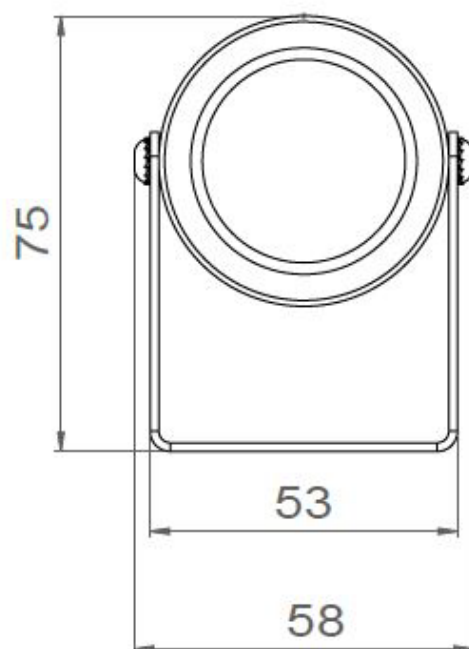

LOUSS

Lighting Emotion

ANELO 50

ANELO 50

Gamme	Projecteur de surface pour éclairage architectural
Description	Corps en aluminium Étrier de fixation en inox Polycarbonate transparent traité anti UV
Finition	Aluminium anodisé naturel (autre sur demande)
Dimensions	Diamètre extérieur : 50mm Longueur du spot : 61mm
Poids	0.22 kg
Caractéristiques LED	1 LED ou LED 4en1 : 2200K – 2700K – 3000K – 4000K – 5000K – 6500K (autre sur demande) IRC 80 – IRC 90 (R9>50) - IRC 95 (R9>80)
Optiques	3° - 6° - 15° - 35° - 40° (autre sur demande)
Accessoires	Filtres, grille nid d'abeille sur demande
Raccordement	Fourni avec 1m de câble Raccordement individuel ou en série sur driver courant constant externe
Alimentation séparée	1 LED : Driver courant constant externe 700mA max. LED 4en1 : Driver courant constant externe 350mA max. Pour les USA & le Canada utiliser un driver UL class 2
Consommation	1 LED : 2.4W à 700mA max. LED 4en1 : 4.0W à 350mA max.
Conditions d'utilisation	Les drivers, s'ils ne sont pas fournis par LOUSS, doivent être approuvés avant utilisation Tous les produits sont testés avant livraison
Garantie	Durée de vie : L80B10 à 50 000 heures (80% de flux restant) à 25°C température ambiante Garantie 3 ans pièces et main d'œuvre Cette garantie couvre les problèmes liés à la fabrication et les composants de notre fourniture La garantie ne s'applique pas si le produit a été ouvert, modifié ou réparé. Les dommages causés par un mauvais raccordement, la foudre, une surtension ou une mauvaise utilisation ne sont pas pris en charge Les réparations sont effectuées en atelier

Tel. : +33 380 48 65 68
contact@louss.fr
www.louss.fr
Best & LOUSS

Siège social / Head Office
PA Les Terres d'Or
Route de Saint Philibert
21220 Gevrey Chambertin - FRANCE

ANELO 50 Dimensions

Tous les raccordements doivent impérativement être effectués avant la mise sous tension
sous peine d'endommager sérieusement les LED