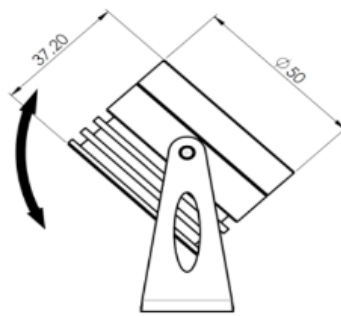

## ANELO 50

*Le petit projecteur  
d'extérieur qui se  
complait en intérieur*

## ANELO 50

<b>Gamme</b>	Projecteur de surface pour éclairage architectural
<b>Description</b>	Corps en aluminium anodisé naturel (autres finitions sur demande) Polycarbonate transparent traité anti UV Etrier de fixation en inox
<b>Diamètre extérieur</b>	50mm
<b>Poids net</b>	0.22 kg
<b>Caractéristiques LED</b>	1 LED : 2200K – 2700K - 3000K – 4000K – 5000K – 6500K (autres sur demande)
<b>Optiques</b>	6° - 15° - 35° (autres sur demande)
<b>Raccordement</b>	Livré avec 1m de câble (autres longueurs sur demande) Raccordement individuel ou en série sur driver courant constant externe
<b>Alimentation séparée</b>	350mA – 500mA – 700mA
<b>Consommation</b>	350mA : 1.2W 500mA : 1.8W 700mA : 2.4W
<b>Conditions d'utilisation</b>	Le produit doit être installé dans une zone ventilée. Toute utilisation dans une température ambiante supérieure à 25° peut conduire à une mortalité prématurée du produit et le retrait de la garantie. Les drivers, s'ils ne sont pas fournis par LOuss, doivent être approuvés avant utilisation. Tous les produits sont testés avant livraison.
<b>Garantie</b>	Durée de vie : L80B10 à 50 000 heures (80% de flux restant) à 25°C température ambiante. Garantie 3 ans pièces et main d'œuvre. Cette garantie couvre les problèmes liés à la fabrication et les composants de notre fourniture. La garantie ne s'applique pas si le produit a été ouvert, modifié ou réparé. Les dommages causés par un mauvais raccordement, la foudre, une surtension ou une mauvaise utilisation ne sont pas pris en charge. Les réparations sont effectuées en atelier.