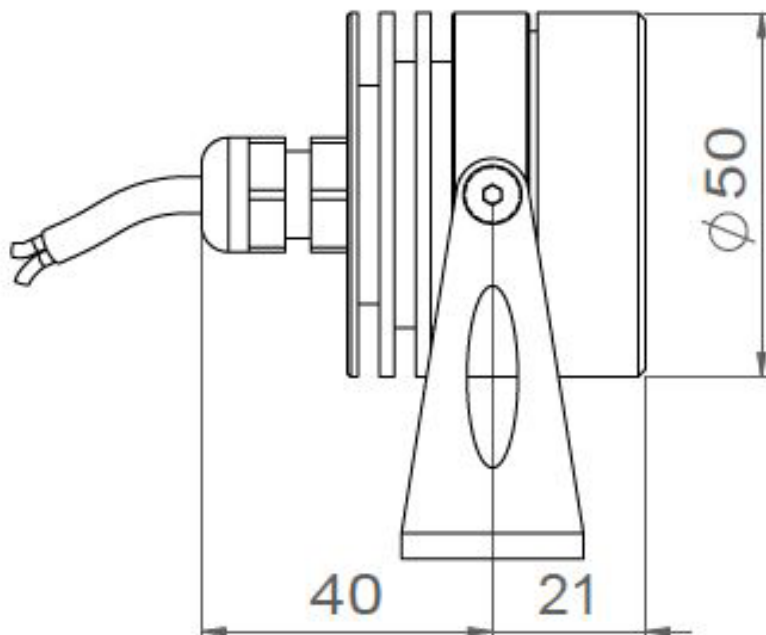

LOUSS

Lighting Emotion

ANELO 50

ANELO 50

Gamme	Projecteur de surface pour éclairage architectural
Description	Corps en aluminium Étrier de fixation en inox Polycarbonate transparent traité anti UV
Finition	Aluminium anodisé naturel (autre sur demande)
Dimensions	Diamètre extérieur : 50mm Longueur du spot : 61mm
Poids	0.22 kg
Caractéristiques LED	1 LED ou LED 4en1 : 2200K – 2700K – 3000K – 4000K – 5000K – 6500K (autre sur demande) IRC 80 – IRC 90 (R9>50) - IRC 95 (R9>80)
Optiques	3° - 6° - 15° - 35° - 40° (autre sur demande)
Accessoires	Filtres, grille nid d'abeille sur demande
Raccordement	Fourni avec 1m de câble Raccordement individuel ou en série sur driver courant constant externe
Alimentation séparée	1 LED : Driver courant constant externe 700mA max. LED 4en1 : Driver courant constant externe 350mA max. Pour les USA & le Canada utiliser un driver UL class 2
Consommation	1 LED : 2.4W à 700mA max. LED 4en1 : 4.0W à 350mA max.
Conditions d'utilisation	Les drivers, s'ils ne sont pas fournis par LOUSS, doivent être approuvés avant utilisation Tous les produits sont testés avant livraison
Garantie	Durée de vie : L80B10 à 50 000 heures (80% de flux restant) à 25°C température ambiante Garantie 3 ans pièces et main d'œuvre Cette garantie couvre les problèmes liés à la fabrication et les composants de notre fourniture La garantie ne s'applique pas si le produit a été ouvert, modifié ou réparé. Les dommages causés par un mauvais raccordement, la foudre, une surtension ou une mauvaise utilisation ne sont pas pris en charge Les réparations sont effectuées en atelier

Tel. : +33 380 48 65 68
contact@louss.fr
www.louss.fr
Best & LOUSS

Siège social / Head Office
PA Les Terres d'Or
Route de Saint Philibert
21220 Gevrey Chambertin - FRANCE

ANELO 50 Dimensions

Tous les raccordements doivent impérativement être effectués avant la mise sous tension
sous peine d'endommager sérieusement les LED