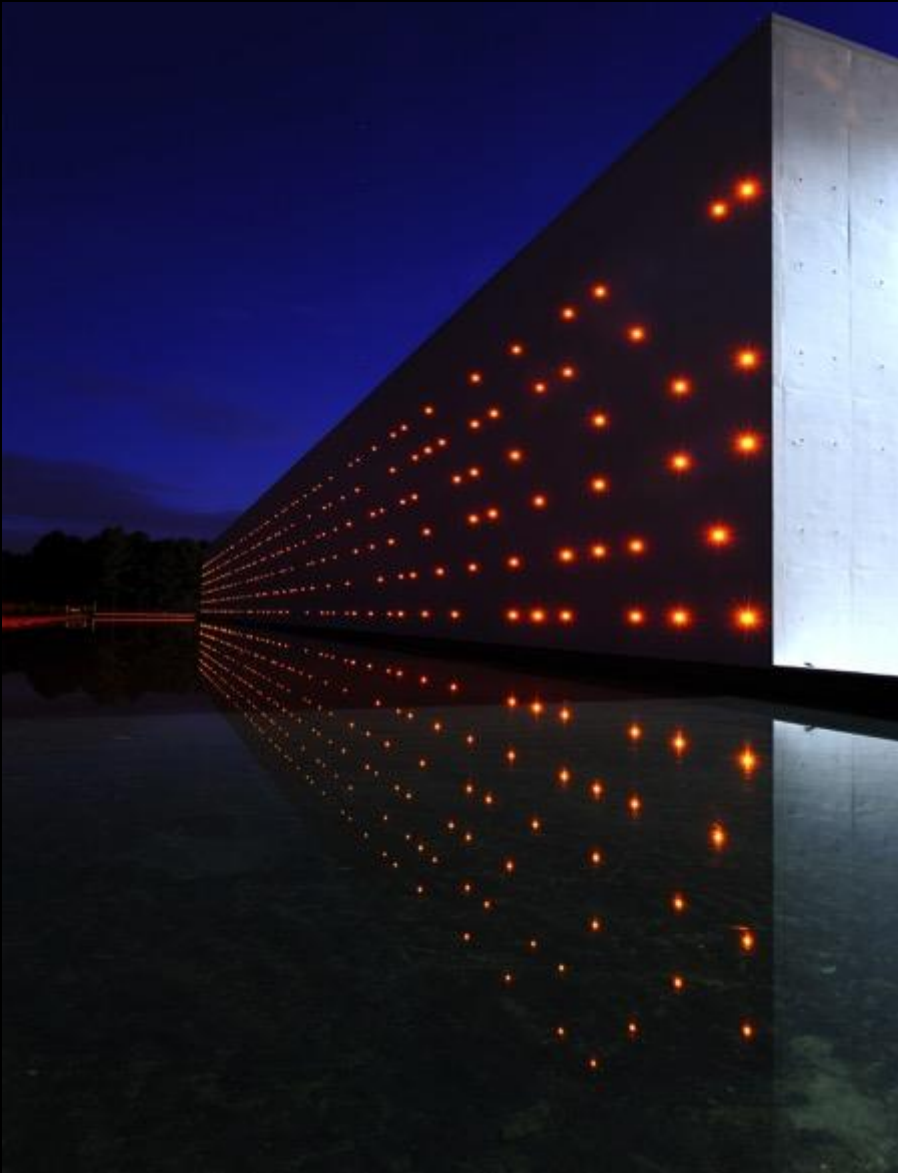

## ANELO 50

*Le petit projecteur  
d'extérieur qui se  
complait en intérieur*

## ANELO 50

<b>Gamme</b>	Projecteur de surface pour éclairage architectural
<b>Description</b>	Corps en aluminium anodisé naturel (autres finitions sur demande) Polycarbonate transparent traité anti UV Etrier de fixation en inox
<b>Diamètre extérieur</b>	50mm
<b>Poids net</b>	0.22 kg
<b>Caractéristiques LED</b>	1 LED : 2200K – 2700K - 3000K – 4000K – 5000K – 6500K (autres sur demande)
<b>Optiques</b>	6° - 15° - 35° (autres sur demande)
<b>Raccordement</b>	Livré avec 1m de câble (autres longueurs sur demande) Raccordement individuel ou en série sur driver courant constant externe
<b>Alimentation séparée</b>	350mA – 500mA – 700mA
<b>Consommation</b>	350mA : 1.2W 500mA : 1.8W 700mA : 2.4W
<b>Conditions d'utilisation</b>	Le produit doit être installé dans une zone ventilée. Toute utilisation dans une température ambiante supérieure à 25° peut conduire à une mortalité prématurée du produit et le retrait de la garantie. Les drivers, s'ils ne sont pas fournis par LOuss, doivent être approuvés avant utilisation. Tous les produits sont testés avant livraison.
<b>Garantie</b>	Durée de vie : L80B10 à 50 000 heures (80% de flux restant) à 25°C température ambiante. Garantie 3 ans pièces et main d'œuvre. Cette garantie couvre les problèmes liés à la fabrication et les composants de notre fourniture. La garantie ne s'applique pas si le produit a été ouvert, modifié ou réparé. Les dommages causés par un mauvais raccordement, la foudre, une surtension ou une mauvaise utilisation ne sont pas pris en charge. Les réparations sont effectuées en atelier.