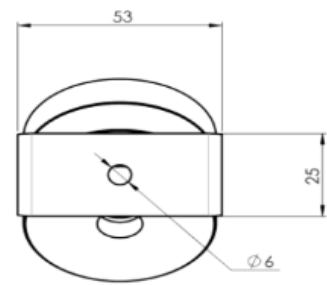

## ANELO 50

<b>Gamme</b>	Projecteur de surface pour éclairage architectural
<b>Description</b>	Corps en aluminium anodisé naturel (autres finitions sur demande) Polycarbonate transparent traité anti UV Etrier de fixation en inox
<b>Diamètre extérieur</b>	50mm
<b>Poids net</b>	0.22 kg
<b>Caractéristiques LED</b>	1 LED : 2200K – 2700K - 3000K – 4000K – 5000K – 6500K (autres sur demande)
<b>Optiques</b>	6° - 15° - 35° (autres sur demande)
<b>Raccordement</b>	Livré avec 1m de câble (autres longueurs sur demande) Raccordement individuel ou en série sur driver courant constant externe
<b>Alimentation séparée</b>	350mA – 500mA – 700mA
<b>Consommation</b>	350mA : 1.2W 500mA : 1.8W 700mA : 2.4W
<b>Conditions d'utilisation</b>	Le produit doit être installé dans une zone ventilée. Toute utilisation dans une température ambiante supérieure à 25° peut conduire à une mortalité prématurée du produit et le retrait de la garantie. Les drivers, s'ils ne sont pas fournis par LOuss, doivent être approuvés avant utilisation. Tous les produits sont testés avant livraison.
<b>Garantie</b>	Durée de vie : L80B10 à 50 000 heures (80% de flux restant) à 25°C température ambiante. Garantie 3 ans pièces et main d'œuvre. Cette garantie couvre les problèmes liés à la fabrication et les composants de notre fourniture. La garantie ne s'applique pas si le produit a été ouvert, modifié ou réparé. Les dommages causés par un mauvais raccordement, la foudre, une surtension ou une mauvaise utilisation ne sont pas pris en charge. Les réparations sont effectuées en atelier.