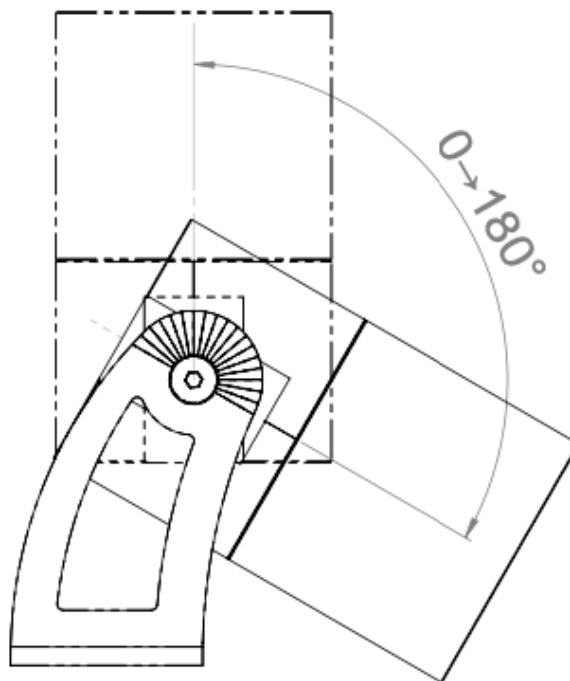

Wouss

Lighting Emotion

ANELO 45

ANELO 45

Gamme	Projecteur de surface pour éclairage architectural
Description	Corps en aluminium Étrier de fixation en inox Polycarbonate transparent traité anti UV Inclinaison 180°
Finition	Peinture thermolaquée - Blanc RAL 9003 ou Noir RAL 9005 (autre sur demande)
Dimensions	Diamètre du spot : 45mm Longueur du spot : 73.5mm
Poids	0.20 kg
Caractéristiques LED	1 ou 4 LEDs : 2200K – 2700K – 3000K – 4000K – 5000K – 6500K (autre sur demande) IRC 80 – IRC 90 (R9>50) - IRC 95 (R9>80)
Optiques	6° - 15° - 35° - 55° - Elliptique (autre sur demande)
Accessoires	Filtres, grille nid d'abeille sur demande
Raccordement	Fourni avec 1m de câble Raccordement individuel ou en série sur driver courant constant externe
Alimentation séparée	Driver courant constant externe 700mA max. Pour les USA & le Canada utiliser un driver UL class 2
Consommation	1 LED : 2.1W à 700mA max. 4 LEDs : 8.4W à 700mA max.
Conditions d'utilisation	Les drivers, s'ils ne sont pas fournis par LOUSS, doivent être approuvés avant utilisation Tous les produits sont testés avant livraison
Garantie	Durée de vie : L80B10 à 50 000 heures (80% de flux restant) à 25°C température ambiante Garantie 3 ans pièces et main d'œuvre Cette garantie couvre les problèmes liés à la fabrication et les composants de notre fourniture La garantie ne s'applique pas si le produit a été ouvert, modifié ou réparé. Les dommages causés par un mauvais raccordement, la foudre, une surtension ou une mauvaise utilisation ne sont pas pris en charge Les réparations sont effectuées en atelier

Tel. : +33 380 48 65 68
contact@louss.fr
www.louss.fr
Best & LOUSS

Siège social / Head Office
PA Les Terres d'Or
Route de Saint Philibert
21220 Gevrey Chambertin - FRANCE

ANELO 45 Dimensions

Tous les raccordements doivent impérativement être effectués avant la mise sous tension
sous peine d'endommager sérieusement les LED