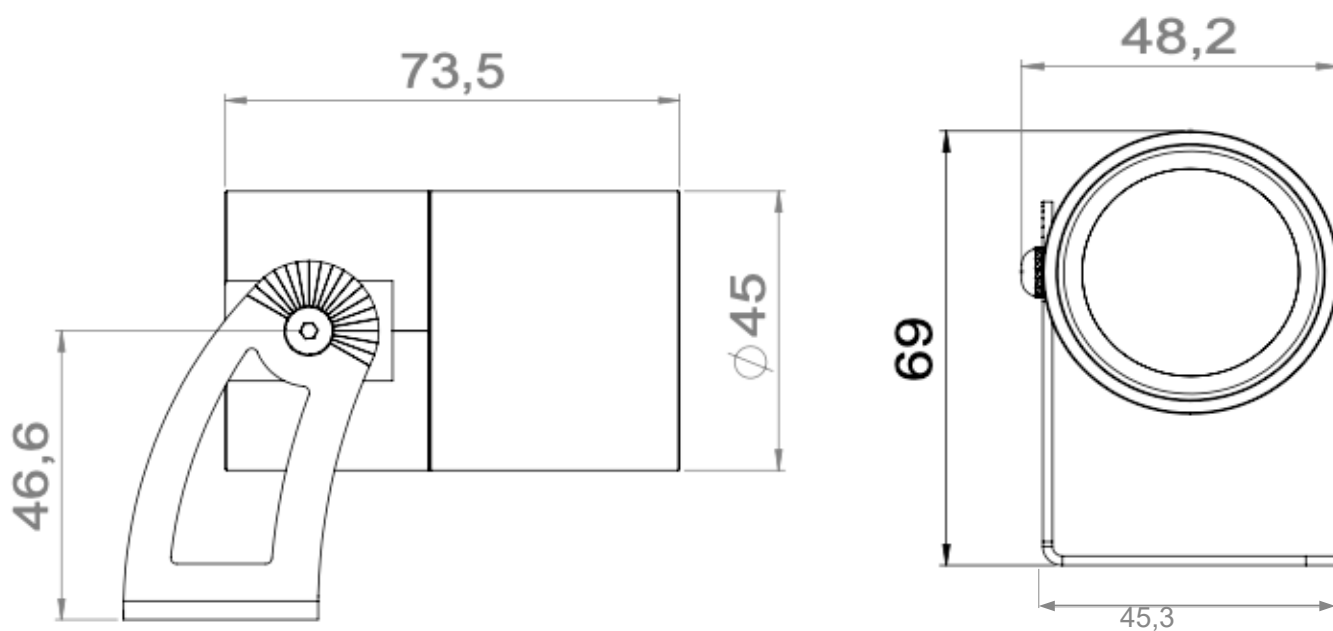

Wouss

Lighting Emotion

ANELO 45

ANELO 45

Gamme	Projecteur de surface pour éclairage architectural
Description	Corps en aluminium Étrier de fixation en inox Polycarbonate transparent traité anti UV Inclinaison 180°
Finition	Peinture thermolaquée - Blanc RAL 9003 ou Noir RAL 9005 (autre sur demande)
Dimensions	Diamètre du spot : 45mm Longueur du spot : 73.5mm
Poids	0.20 kg
Caractéristiques LED	1 ou 4 LEDs : 2200K – 2700K – 3000K – 4000K – 5000K – 6500K (autre sur demande) IRC 80 – IRC 90 (R9>50) - IRC 95 (R9>80)
Optiques	6° - 15° - 35° - 55° - Elliptique (autre sur demande)
Accessoires	Filtres, grille nid d'abeille sur demande
Raccordement	Fourni avec 1m de câble Raccordement individuel ou en série sur driver courant constant externe
Alimentation séparée	Driver courant constant externe 700mA max. Pour les USA & le Canada utiliser un driver UL class 2
Consommation	1 LED : 2.1W à 700mA max. 4 LEDs : 8.4W à 700mA max.
Conditions d'utilisation	Les drivers, s'ils ne sont pas fournis par LOUSS, doivent être approuvés avant utilisation Tous les produits sont testés avant livraison
Garantie	Durée de vie : L80B10 à 50 000 heures (80% de flux restant) à 25°C température ambiante Garantie 3 ans pièces et main d'œuvre Cette garantie couvre les problèmes liés à la fabrication et les composants de notre fourniture La garantie ne s'applique pas si le produit a été ouvert, modifié ou réparé. Les dommages causés par un mauvais raccordement, la foudre, une surtension ou une mauvaise utilisation ne sont pas pris en charge Les réparations sont effectuées en atelier

Tel. : +33 380 48 65 68
contact@louss.fr
www.louss.fr
Best & LOUSS

Siège social / Head Office
PA Les Terres d'Or
Route de Saint Philibert
21220 Gevrey Chambertin - FRANCE

ANELO 45 Dimensions

Tous les raccordements doivent impérativement être effectués avant la mise sous tension
sous peine d'endommager sérieusement les LED