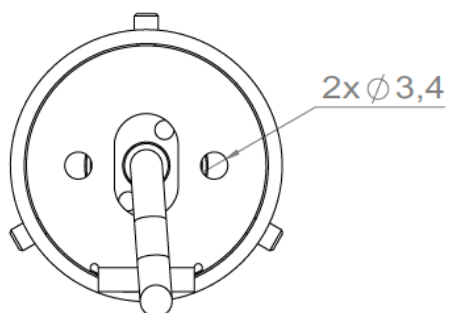

ANELO 30 FIXE

Dimensions

Version Basse Luminance Canon en Biseau

Tous les raccordements doivent impérativement être effectués avant la mise sous tension
sous peine d'endommager sérieusement les LED

LOUSS

Création : 10.03.2026 / Mise à jour : 12.03.2026