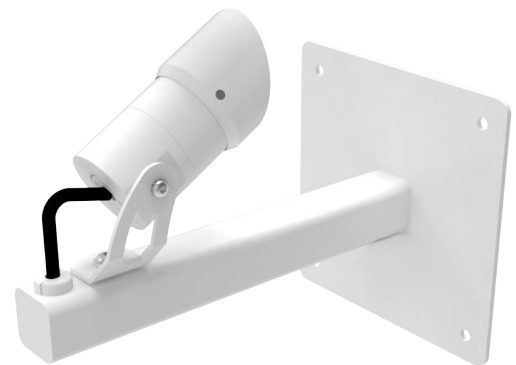

LOUSS

Lighting Emotion

Orientable

Orientable
Basse Luminance Droit

Orientable
Basse Luminance Biseau

Orientable Déporté

Orientable Déporté
Basse Luminance Droit

Orientable Déporté
Basse Luminance Biseau

Siège social / Head Office
PA Les Terres d'Or
Route de Saint Philibert
21220 Gevrey Chambertin - FRANCE

ANELO 30 ORIENTABLE DÉPORTÉ

Dimensions

Version Basse Luminance Canon Droit

Sortie de câble à l'arrière
ou sous la potence
(à définir par le client)

Tous les raccordements doivent impérativement être effectués avant la mise sous tension
sous peine d'endommager sérieusement les LED

ANELO 30 ORIENTABLE DÉPORTÉ

Dimensions

Version Basse Luminance Canon en Biseau