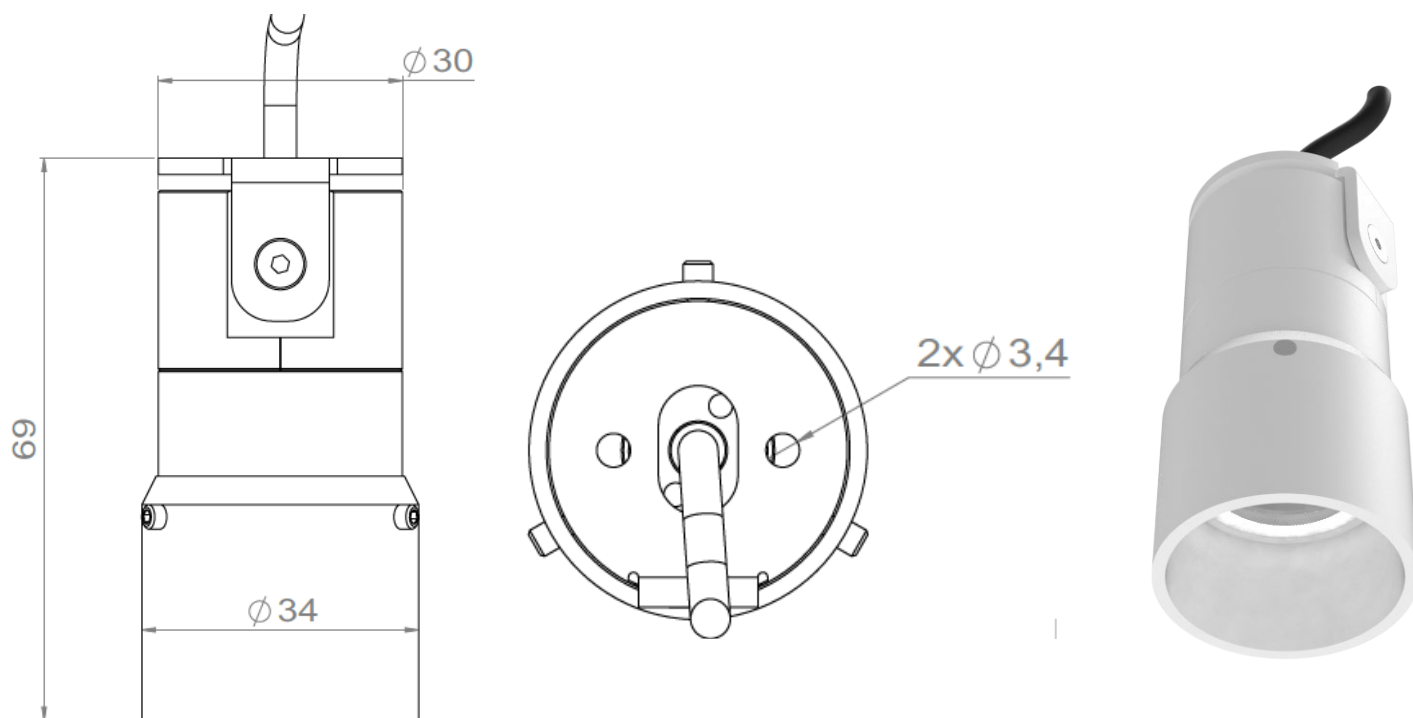

Version Basse Luminance Canon Droit

Tous les raccordements doivent impérativement être effectués avant la mise sous tension sous peine d'endommager sérieusement les LED

LOUSS

Création : 10.03.2026 / Mise à jour : 12.03.2026

8/9

BEST SAS, Capital 200 000€
RCS Dijon B 408 483 485
TVA/VAT n° : FR94 408 483 485
APE 2612Z

Tel. : +33 380 48 65 68
contact@louss.fr
www.louss.fr
Best & LOUSS

Siège social / Head Office
PA Les Terres d'Or
Route de Saint Philibert
21220 Gevrey Chambertin - FRANCE