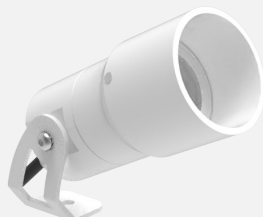

LOUSS

Lighting Emotion

Orientable

Orientable
Basse Luminance Droit

Orientable
Basse Luminance Biseau

Orientable Déporté

Orientable Déporté
Basse Luminance Droit

Orientable Déporté
Basse Luminance Biseau

Fixe

Fixe
Basse Luminance Droit

Fixe
Basse Luminance Biseau

ANELO 30

ANELO 30 • Orientable • Orientable Déporté • Fixe

Gamme	Projecteur pour éclairage architectural		
Description	Orientable	Orientable Déporté	Fixe
	<p>Corps en aluminium Fixations et supports en inox Orientation (voir page 4) 90° de chaque côté Inclinaison (voir page 4) 90° vers le haut 60° vers le bas</p>	<p>Spot en aluminium fixé sur potence en inox Sortie de câble à l'arrière ou sous la potence (à définir par le client) Orientation (voir pages 5-7) 60° de chaque côté Inclinaison (voir pages 5-7) 90° vers le haut 24° vers le bas (sans canon) 10° vers le bas (canon droit) 19° vers le bas (canon Biseau)</p>	<p>Corps en aluminium Fixations et supports en inox Sans orientation Sans inclinaison</p>
	<p>Polycarbonate transparent traité anti UV Version Simple (sans canon) ou Basse Luminance (canon Droit ou en Biseau)</p>		
Finition	Peinture thermolaquée : Blanc RAL 9003 ou Noir RAL 9005 (autre finition sur demande)		
Dimensions	Orientable	Orientable Déporté	Fixe
	<p>Longueur du spot - 47mm (Simple) - 66mm (Basse Luminance) Longueur (fixation incluse) - 66mm (Simple) - 85mm (Basse Luminance)</p>	<p>SPOT Longueur - 47mm (Simple) - 66mm (Basse Luminance) Longueur fixation incluse - 67mm (Simple) - 86mm (Basse Luminance) POTENCE Longueur - 100mm - 150mm - 300mm (autre sur demande) Platine support - 100x100mm</p>	<p>Longueur - 51mm (Simple) - 69mm (Basse Luminance)</p>
	<p>Diamètre du spot : 30mm (Simple) 34mm (Basse luminance)</p>		
Poids	Orientable	Orientable Déporté	Fixe
	<p>0.188 kg (Simple) 0.218 kg (Basse Luminance)</p>	<p>Spot : 0.188kg (Simple) 0.218kg (Basse Lum.) Platine : 0.160kg Potence : 1.2kg/m</p>	<p>0.180 kg (Simple) 0.210 kg (Basse Luminance)</p>