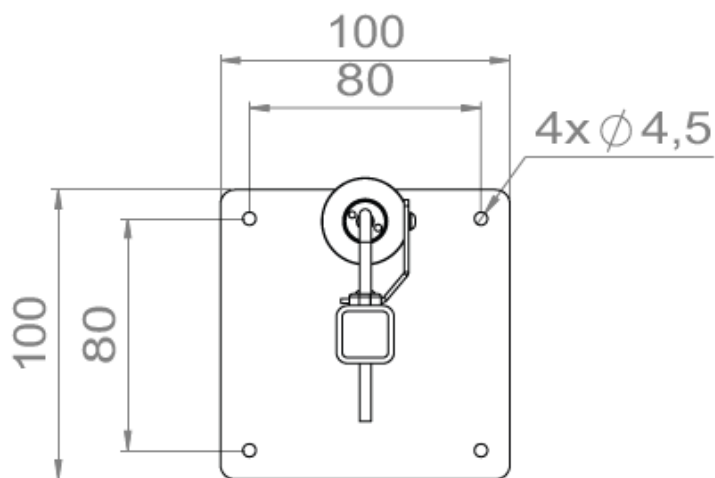

ANELO 30 ORIENTABLE DÉPORTÉ

Dimensions

Version Simple (sans canon)

Tous les raccordements doivent impérativement être effectués avant la mise sous tension sous peine d'endommager sérieusement les LED

LOUSS

Création : 10.03.2026 / Mise à jour : 12.03.2026

5/9

BEST SAS, Capital 200 000€
RCS Dijon B 408 483 485
TVA/VAT n° : FR94 408 483 485
APE 2612Z

Tel. : +33 380 48 65 68
contact@louss.fr
www.louss.fr
Best & LOUSS

Siège social / Head Office
PA Les Terres d'Or
Route de Saint Philibert
21220 Gevrey Chambertin - FRANCE