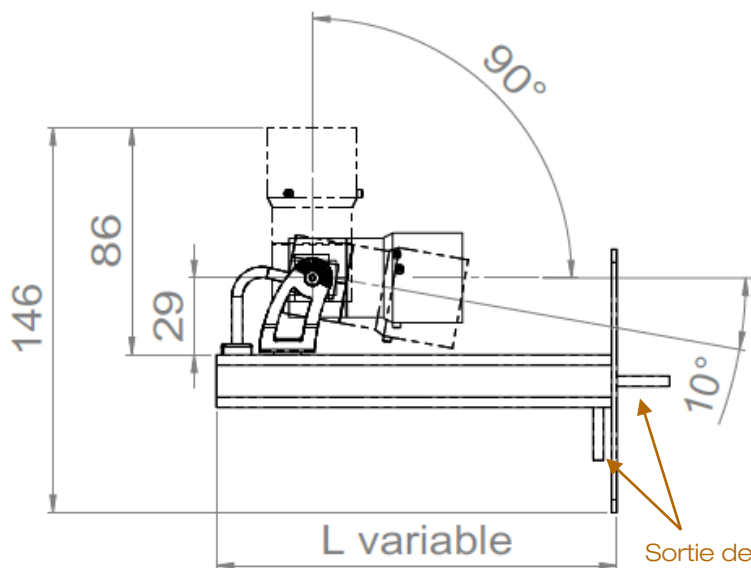

Siège social / Head Office
PA Les Terres d'Or
Route de Saint Philibert
21220 Gevrey Chambertin - FRANCE

ANELO 30 ORIENTABLE DÉPORTÉ

Dimensions

Version Basse Luminance Canon Droit

Sortie de câble à l'arrière
ou sous la potence
(à définir par le client)