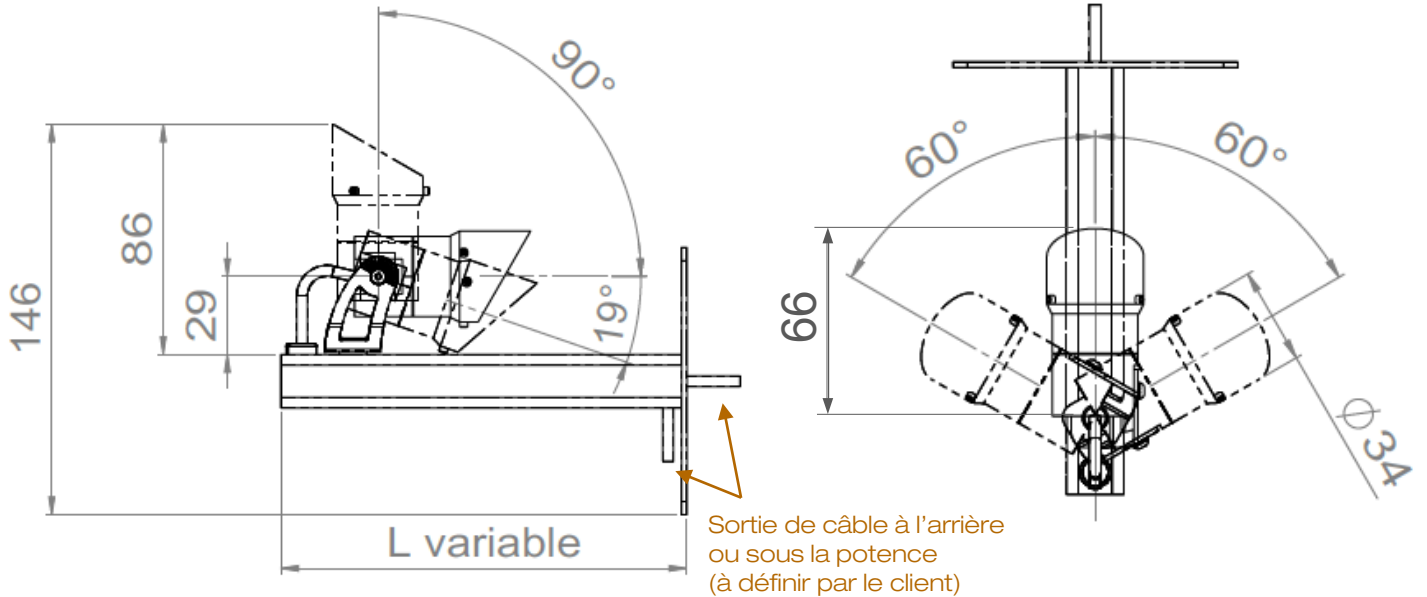

ANELO 30 ORIENTABLE DÉPORTÉ

Dimensions

Version Basse Luminance Canon en Biseau

Tous les raccordements doivent impérativement être effectués avant la mise sous tension sous peine d'endommager sérieusement les LED

LOUSS

Création : 10.03.2026 / Mise à jour : 12.03.2026

7/9

BEST SAS, Capital 200 000€
RCS Dijon B 408 483 485
TVA/VAT n° : FR94 408 483 485
APE 2612Z

Tel. : +33 380 48 65 68
contact@louss.fr
www.louss.fr
Best & LOUSS

Siège social / Head Office
PA Les Terres d'Or
Route de Saint Philibert
21220 Gevrey Chambertin - FRANCE