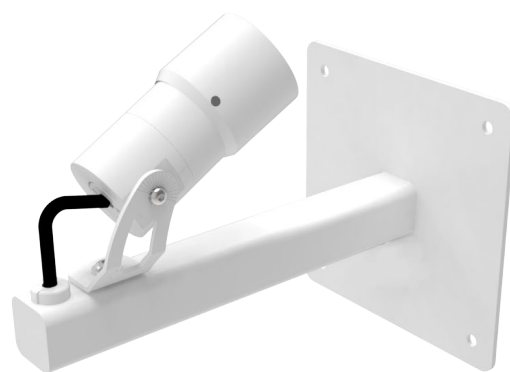

LOUSS

Lighting Emotion

Orientable

Orientable
Basse Luminance Droit

Orientable
Basse Luminance Biseau

Orientable Déporté

Orientable Déporté
Basse Luminance Droit

Orientable Déporté
Basse Luminance Biseau

Siège social / Head Office
PA Les Terres d'Or
Route de Saint Philibert
21220 Gevrey Chambertin - FRANCE

ANELO 30 ORIENTABLE DÉPORTÉ

Dimensions

Version Basse Luminance Canon Droit

Sortie de câble à l'arrière
ou sous la potence
(à définir par le client)

Tous les raccordements doivent impérativement être effectués avant la mise sous tension
sous peine d'endommager sérieusement les LED

ANELO 30 ORIENTABLE DÉPORTÉ

Dimensions

Version Basse Luminance Canon en Biseau