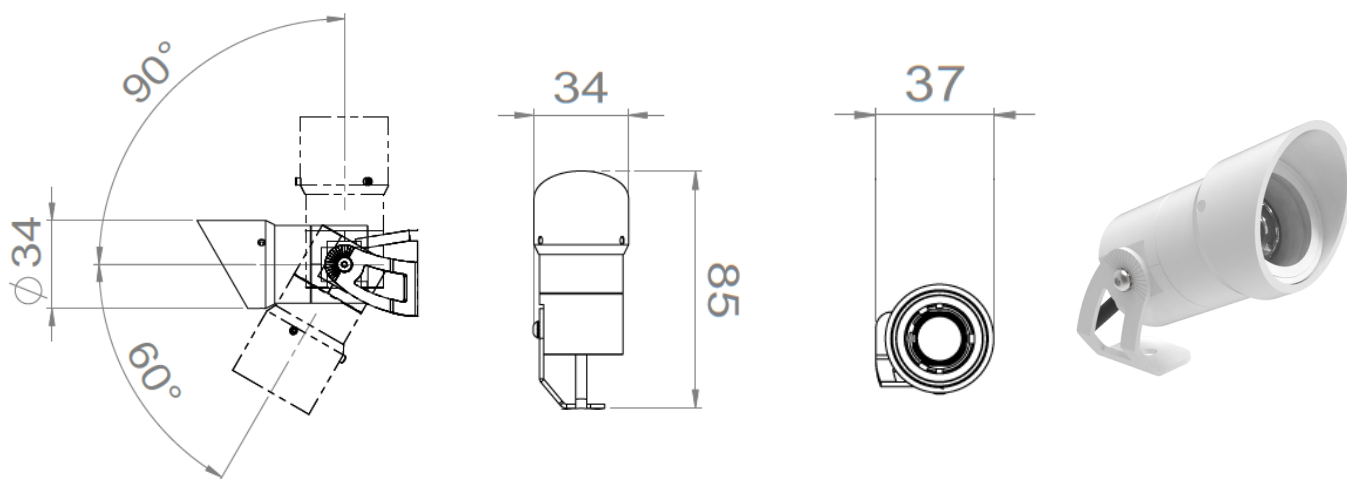

Version Basse Luminance Canon en Biseau

Tous les raccordements doivent impérativement être effectués avant la mise sous tension sous peine d'endommager sérieusement les LED

LOUSS

Création : 10.03.2026 / Mise à jour : 12.03.2026

4/9

BEST SAS, Capital 200 000€
RCS Dijon B 408 483 485
TVA/VAT n° : FR94 408 483 485
APE 2612Z

Tel. : +33 380 48 65 68
contact@louss.fr
www.louss.fr
Best & LOUSS

Siège social / Head Office
PA Les Terres d'Or
Route de Saint Philibert
21220 Gevrey Chambertin - FRANCE