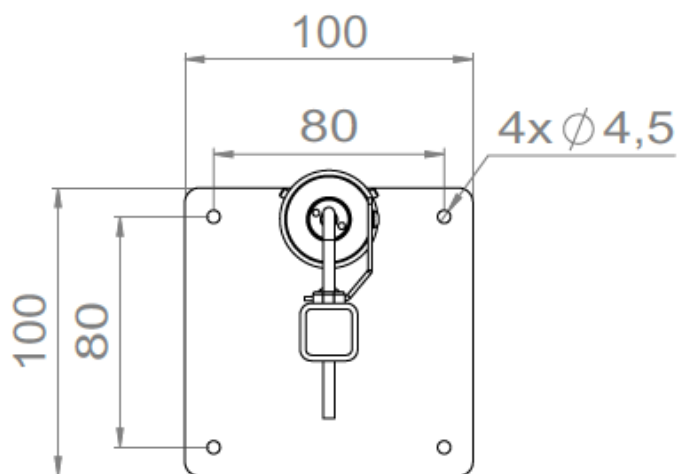

Siège social / Head Office
PA Les Terres d'Or
Route de Saint Philibert
21220 Gevrey Chambertin - FRANCE

ANELO 30 ORIENTABLE DÉPORTÉ

Dimensions

Version Basse Luminance Canon Droit

Sortie de câble à l'arrière
ou sous la potence
(à définir par le client)