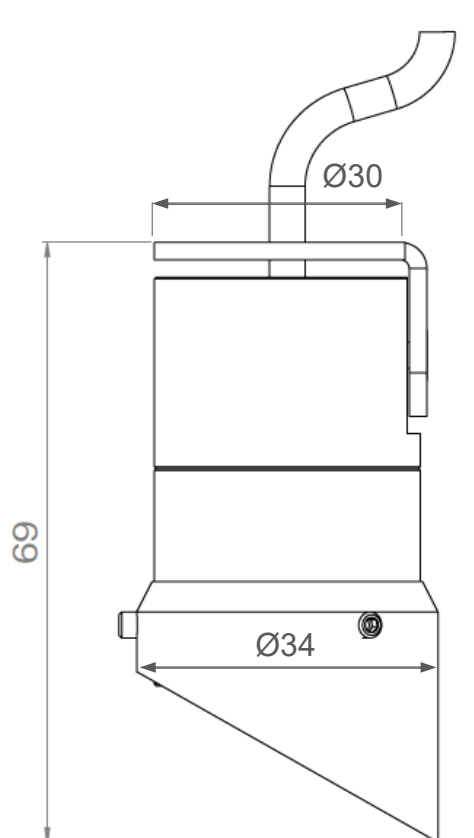

ANELO 30 FIXE

Dimensions

Version Basse Luminance Canon en Biseau

Tous les raccordements doivent impérativement être effectués avant la mise sous tension
sous peine d'endommager sérieusement les LED

LOUSS

Création : 10.03.2026 / Mise à jour : 12.03.2026

9/9

BEST SAS, Capital 200 000€
RCS Dijon B 408 483 485
TVA/VAT n° : FR94 408 483 485
APE 2612Z

Tel. : +33 380 48 65 68
contact@louss.fr
www.louss.fr
Best & LOUSS

Siège social / Head Office
PA Les Terres d'Or
Route de Saint Philibert
21220 Gevrey Chambertin - FRANCE