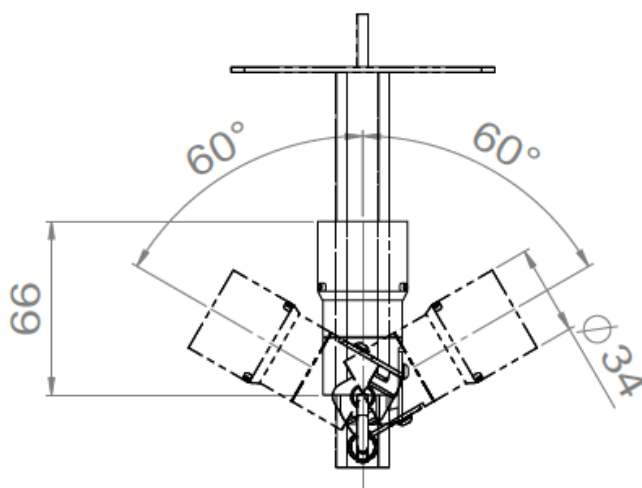

ANELO 30 ORIENTABLE DÉPORTÉ

Dimensions

Version Basse Luminance Canon Droit

Sortie de câble à l'arrière
ou sous la potence
(à définir par le client)