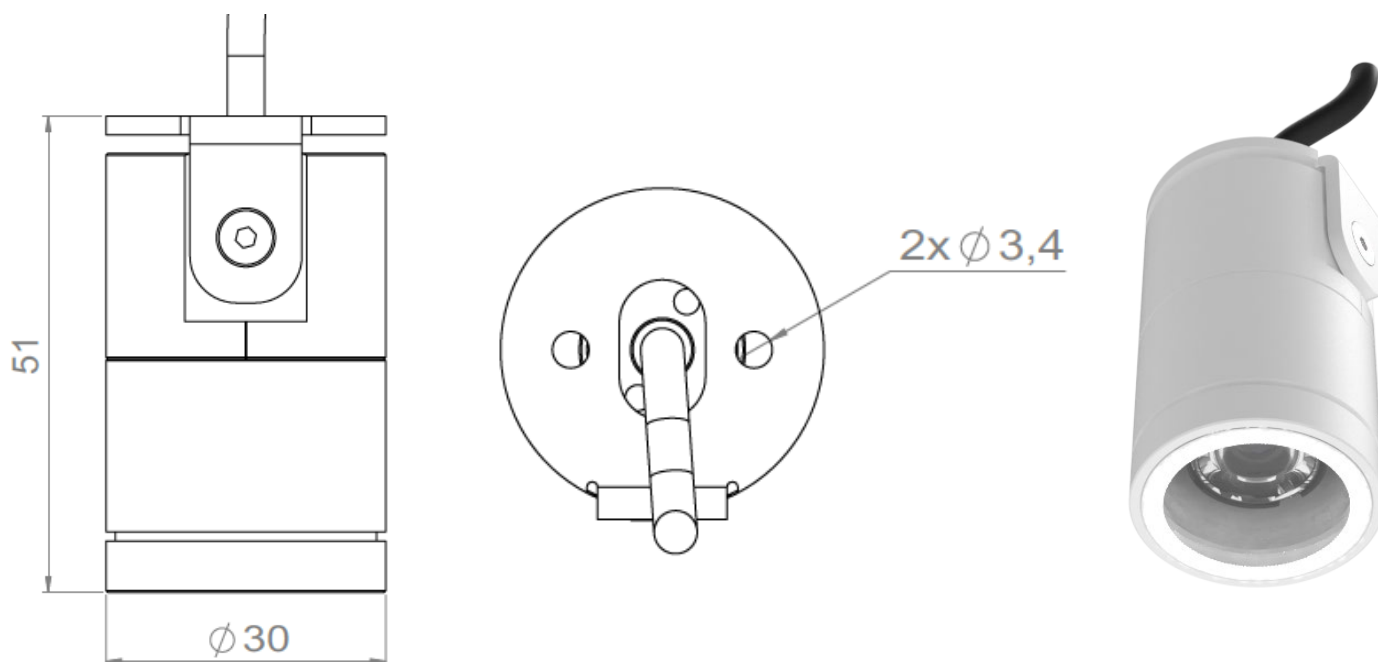

ANELO 30 FIXE

Dimensions

Version Simple (sans canon)