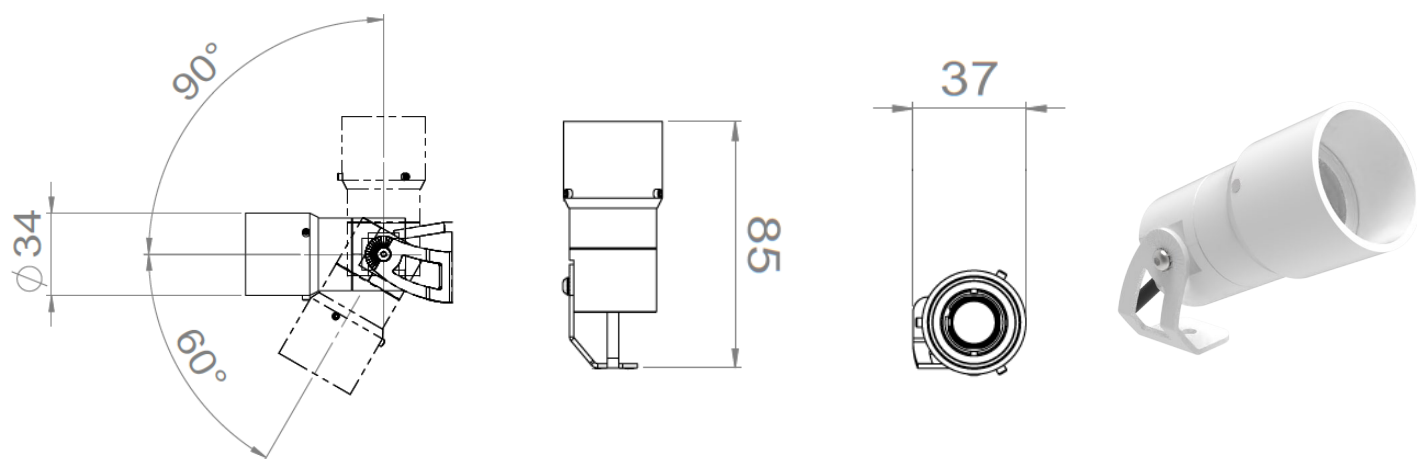

Version Basse Luminance Canon Droit