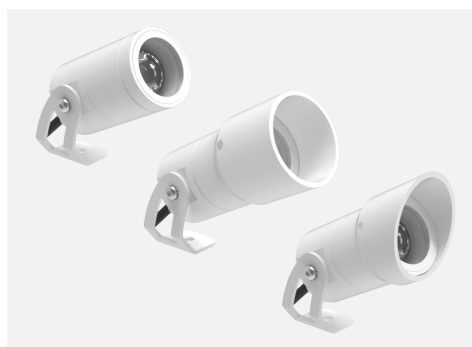

ANELO 30 • Orientable • Orientable Déporté • Fixe

Caractéristiques LED	1 LED : 2200K – 2700K - 3000K – 4000K – 5000K – 6500K (autres sur demande) IRC 80 – 90 – 95
Optiques	10° - 12° - 15° - 35° - 55° - Elliptique (autres sur demande)
Accessoires	Grille nid d'abeille, filtre
Raccordement	Livré avec 1m de câble (autres longueurs sur demande) Raccordement individuel ou en série sur driver courant constant externe
Alimentation séparée	Driver courant constant 900mA max. selon LED
Consommation	3W à 900mA max.
Condition d'utilisation	Les drivers, s'ils ne sont pas fournis par LOuss, doivent être approuvés avant utilisation Tous les produits sont testés avant livraison
Garantie	Durée de vie : L80B10 à 50 000 heures (80% de flux restant) à 25°C température ambiante Garantie 3 ans pièces et main d'œuvre Cette garantie couvre les problèmes liés à la fabrication et les composants de notre fourniture La garantie ne s'applique pas si le produit a été ouvert, modifié ou réparé Les dommages causés par un mauvais raccordement, la foudre, une surtension ou une mauvaise utilisation ne sont pas pris en charge

Tous les raccordements doivent impérativement être effectués avant la mise sous tension
sous peine d'endommager sérieusement les LED

LOuss

Création : 10.03.2026 / Mise à jour : 12.03.2026

3/9

BEST SAS, Capital 200 000€
RCS Dijon B 408 483 485
TVA/VAT n° : FR94 408 483 485
APE 2612Z

Tel. : +33 380 48 65 68
contact@louss.fr
www.louss.fr
Best & LOuss

Siège social / Head Office
PA Les Terres d'Or
Route de Saint Philibert
21220 Gevrey Chambertin - FRANCE