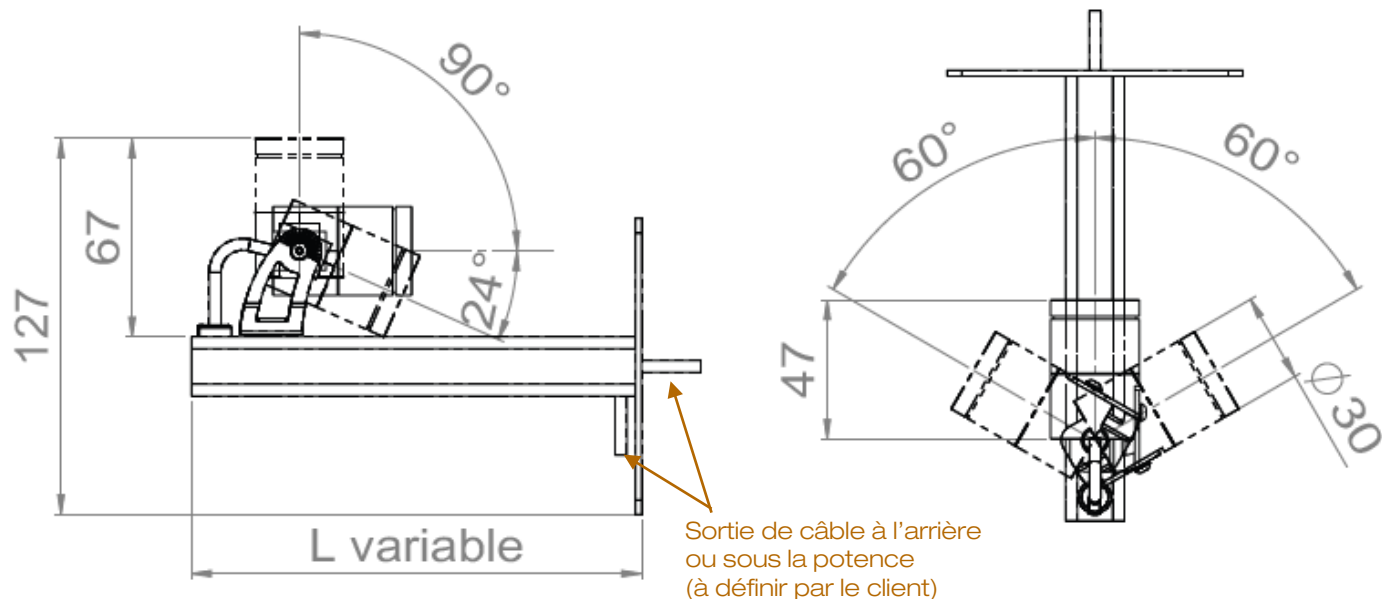

ANELO 30 ORIENTABLE DÉPORTÉ

Dimensions

Version Simple (sans canon)

Tous les raccordements doivent impérativement être effectués avant la mise sous tension sous peine d'endommager sérieusement les LED

LOUSS

Création : 10.03.2026 / Mise à jour : 12.03.2026

5/9

BEST SAS, Capital 200 000€
RCS Dijon B 408 483 485
TVA/VAT n° : FR94 408 483 485
APE 2612Z

Tel. : +33 380 48 65 68
contact@louss.fr
www.louss.fr
Best & LOUSS

Siège social / Head Office
PA Les Terres d'Or
Route de Saint Philibert
21220 Gevrey Chambertin - FRANCE