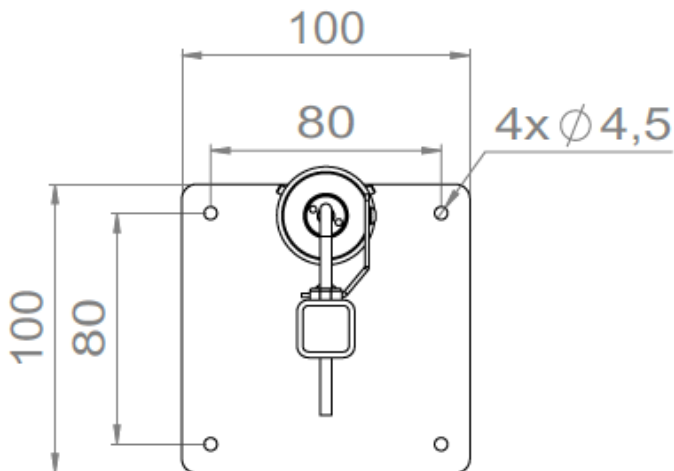

ANELO 30 ORIENTABLE DÉPORTÉ

Dimensions

Version Basse Luminance Canon en Biseau

Tous les raccordements doivent impérativement être effectués avant la mise sous tension sous peine d'endommager sérieusement les LED

LOUSS

Création : 10.03.2026 / Mise à jour : 12.03.2026

7/9

BEST SAS, Capital 200 000€
RCS Dijon B 408 483 485
TVA/VAT n° : FR94 408 483 485
APE 2612Z

Tel. : +33 380 48 65 68
contact@louss.fr
www.louss.fr
Best & LOUSS

Siège social / Head Office
PA Les Terres d'Or
Route de Saint Philibert
21220 Gevrey Chambertin - FRANCE