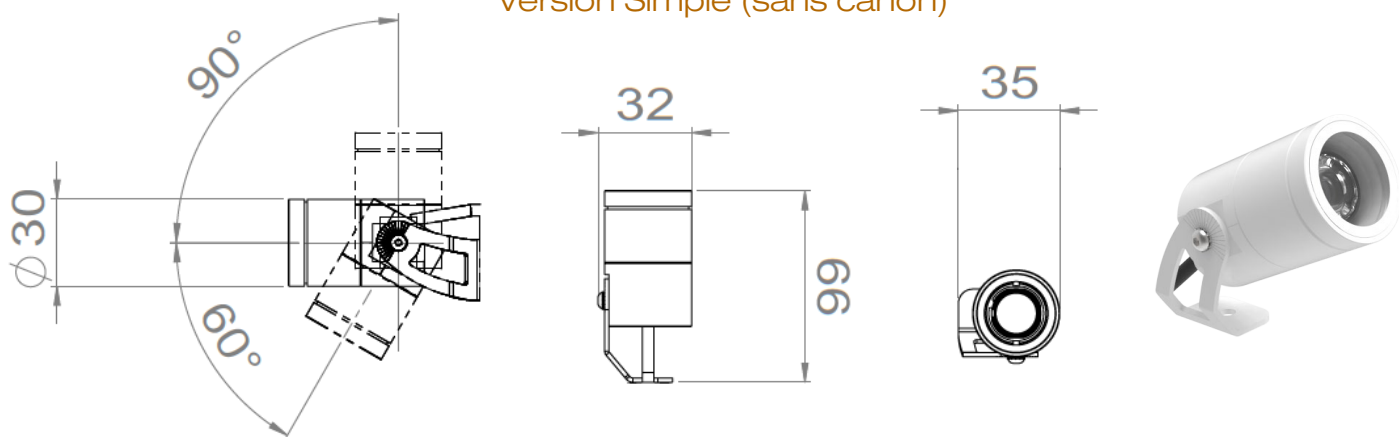

ANELO 30 ORIENTABLE

Dimensions

Version Simple (sans canon)