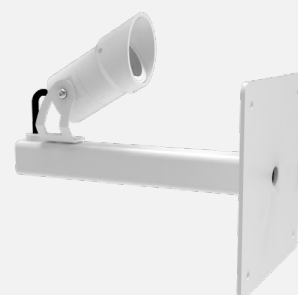

LOUSS

Lighting Emotion

Orientable

Orientable
Basse Luminance Droit

Orientable
Basse Luminance Biseau

Orientable Déporté

Orientable Déporté
Basse Luminance Droit

Orientable Déporté
Basse Luminance Biseau

Fixe

Fixe
Basse Luminance Droit

Fixe
Basse Luminance Biseau

ANELO 30

ANELO 30 • Orientable • Orientable Déporté • Fixe

Gamme	Projecteur pour éclairage architectural		
Description	Orientable	Orientable Déporté	Fixe
	<p>Corps en aluminium Fixations et supports en inox Orientation (voir page 4) 90° de chaque côté Inclinaison (voir page 4) 90° vers le haut 60° vers le bas</p>	<p>Spot en aluminium fixé sur potence en inox Sortie de câble à l'arrière ou sous la potence (à définir par le client) Orientation (voir pages 5-7) 60° de chaque côté Inclinaison (voir pages 5-7) 90° vers le haut 24° vers le bas (sans canon) 10° vers le bas (canon droit) 19° vers le bas (canon Biseau)</p>	<p>Corps en aluminium Fixations et supports en inox Sans orientation Sans inclinaison</p>
	<p>Polycarbonate transparent traité anti UV Version Simple (sans canon) ou Basse Luminance (canon Droit ou en Biseau)</p>		
Finition	Peinture thermolaquée : Blanc RAL 9003 ou Noir RAL 9005 (autre finition sur demande)		
Dimensions	Orientable	Orientable Déporté	Fixe
	<p>Longueur du spot - 47mm (Simple) - 66mm (Basse Luminance) Longueur (fixation incluse) - 66mm (Simple) - 85mm (Basse Luminance)</p>	<p>SPOT Longueur - 47mm (Simple) - 66mm (Basse Luminance) Longueur fixation incluse - 67mm (Simple) - 86mm (Basse Luminance) POTENCE Longueur - 100mm - 150mm - 300mm (autre sur demande) Platine support - 100x100mm</p>	<p>Longueur - 51mm (Simple) - 69mm (Basse Luminance)</p>
	<p>Diamètre du spot : 30mm (Simple) 34mm (Basse luminance)</p>		
Poids	Orientable	Orientable Déporté	Fixe
	<p>0.188 kg (Simple) 0.218 kg (Basse Luminance)</p>	<p>Spot : 0.188kg (Simple) 0.218kg (Basse Lum.) Platine : 0.160kg Potence : 1.2kg/m</p>	<p>0.180 kg (Simple) 0.210 kg (Basse Luminance)</p>