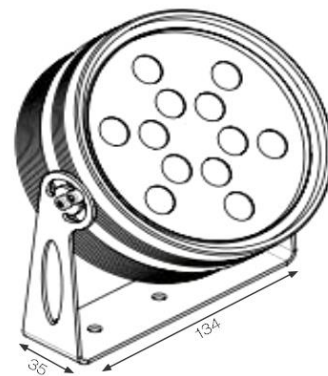

LOUSS

Lighting Emotion

ANELO 130

*Une gamme de projecteurs élégants
tant en extérieur qu'en intérieur*

IP
65

IK 10

CE

MADE IN
FRANCE

ANELO 130

Gamme	Projecteur de surface pour éclairage architectural
Description	Corps en aluminium anodisé naturel (autres finitions sur demande) Verre trempé extra clair Étrier de fixation en inox
Diamètre extérieur	130mm
Poids net	1.30 kg
Caractéristiques LED	6 LED/12 LED : 2200K - 2700K - 3000K - 4000K - 5000K - 6500K (autres sur demande) 6 LED 4en1 : RGBW - 12 LED : blanc dynamique
Optiques	6° - 15° - 20° - 30° - 40° - 60° (autres sur demande) 4en1 : réflecteur 20° - 30° - 55° - 70°
Raccordement	Livré avec 1m de câble (autres longueurs sur demande) Raccordement individuel ou en série sur driver courant constant externe
Alimentation séparée	350mA - 500mA - 700mA
Consommation	12 LED : 350mA : 14.4W - 500mA : 21.6W - 700mA : 28.8W
Conditions d'utilisation	Le produit doit être installé dans une zone ventilée. Toute utilisation dans une température ambiante supérieure à 25° peut conduire à une mortalité prématurée du produit et le retrait de la garantie. Les drivers, s'ils ne sont pas fournis par LOuss, doivent être approuvés avant utilisation. Tous les produits sont testés avant livraison.
Garantie	Durée de vie : L80B10 à 50 000 heures (80% de flux restant) à 25°C température ambiante. Garantie 3 ans pièces et main d'œuvre. Cette garantie couvre les problèmes liés à la fabrication et les composants de notre fourniture. La garantie ne s'applique pas si le produit a été ouvert, modifié ou réparé. Les dommages causés par un mauvais raccordement, la foudre, une surtension ou une mauvaise utilisation ne sont pas pris en charge. Les réparations sont effectuées en atelier.