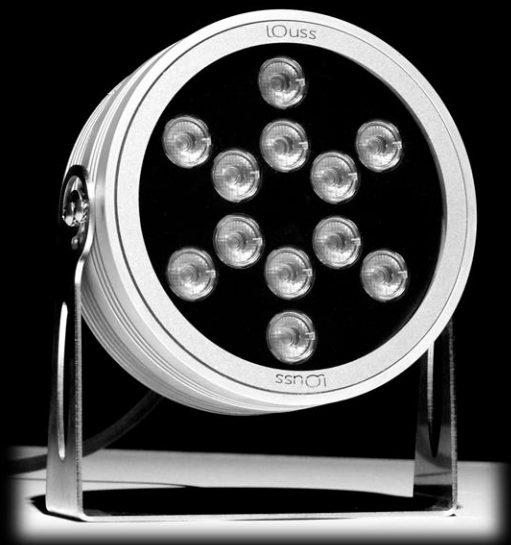

LOUSS

Lighting Emotion

ANELO 130

*Une gamme de projecteurs élégants
tant en extérieur qu'en intérieur*

IP
65

IK 10

CE

MADE IN
FRANCE

ANELO 130

Gamme	Projecteur de surface pour éclairage architectural
Description	Corps en aluminium anodisé naturel (autres finitions sur demande) Verre trempé extra clair Étrier de fixation en inox
Diamètre extérieur	130mm
Poids net	1.30 kg
Caractéristiques LED	6 LED/12 LED : 2200K - 2700K - 3000K - 4000K - 5000K - 6500K (autres sur demande) 6 LED 4en1 : RGBW - 12 LED : blanc dynamique
Optiques	6° - 15° - 20° - 30° - 40° - 60° (autres sur demande) 4en1 : réflecteur 20° - 30° - 55° - 70°
Raccordement	Livré avec 1m de câble (autres longueurs sur demande) Raccordement individuel ou en série sur driver courant constant externe
Alimentation séparée	350mA - 500mA - 700mA
Consommation	12 LED : 350mA : 14.4W - 500mA : 21.6W - 700mA : 28.8W
Conditions d'utilisation	Le produit doit être installé dans une zone ventilée. Toute utilisation dans une température ambiante supérieure à 25° peut conduire à une mortalité prématurée du produit et le retrait de la garantie. Les drivers, s'ils ne sont pas fournis par LOuss, doivent être approuvés avant utilisation. Tous les produits sont testés avant livraison.
Garantie	Durée de vie : L80B10 à 50 000 heures (80% de flux restant) à 25°C température ambiante. Garantie 3 ans pièces et main d'œuvre. Cette garantie couvre les problèmes liés à la fabrication et les composants de notre fourniture. La garantie ne s'applique pas si le produit a été ouvert, modifié ou réparé. Les dommages causés par un mauvais raccordement, la foudre, une surtension ou une mauvaise utilisation ne sont pas pris en charge. Les réparations sont effectuées en atelier.