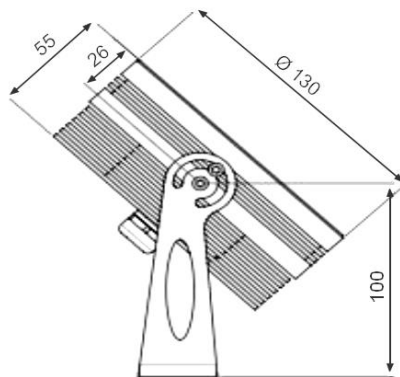

ANELO 130

Gamme	Projecteur de surface pour éclairage architectural
Description	Corps en aluminium anodisé naturel (autres finitions sur demande) Verre trempé extra clair Étrier de fixation en inox
Diamètre extérieur	130mm
Poids net	1.30 kg
Caractéristiques LED	6 LED/12 LED : 2200K - 2700K - 3000K - 4000K - 5000K - 6500K (autres sur demande) 6 LED 4en1 : RGBW - 12 LED : blanc dynamique
Optiques	6° - 15° - 20° - 30° - 40° - 60° (autres sur demande) 4en1 : réflecteur 20° - 30° - 55° - 70°
Raccordement	Livré avec 1m de câble (autres longueurs sur demande) Raccordement individuel ou en série sur driver courant constant externe
Alimentation séparée	350mA - 500mA - 700mA
Consommation	12 LED : 350mA : 14.4W - 500mA : 21.6W - 700mA : 28.8W
Conditions d'utilisation	Le produit doit être installé dans une zone ventilée. Toute utilisation dans une température ambiante supérieure à 25° peut conduire à une mortalité prématurée du produit et le retrait de la garantie. Les drivers, s'ils ne sont pas fournis par LOuss, doivent être approuvés avant utilisation. Tous les produits sont testés avant livraison.
Garantie	Durée de vie : L80B10 à 50 000 heures (80% de flux restant) à 25°C température ambiante. Garantie 3 ans pièces et main d'œuvre. Cette garantie couvre les problèmes liés à la fabrication et les composants de notre fourniture. La garantie ne s'applique pas si le produit a été ouvert, modifié ou réparé. Les dommages causés par un mauvais raccordement, la foudre, une surtension ou une mauvaise utilisation ne sont pas pris en charge. Les réparations sont effectuées en atelier.