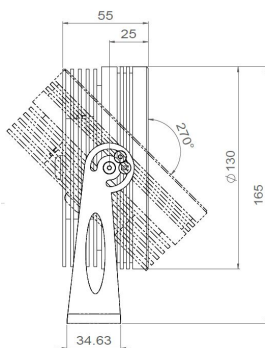

ANELO 130

Gamme	Projecteur de surface pour éclairage architectural
Description	Corps en aluminium anodisé naturel (autres finitions sur demande) Verre trempé extra clair Étrier de fixation en inox
Diamètre extérieur	130mm
Poids net	1.30 kg
Caractéristiques LED	6 LED/12 LED : 2200K - 2700K - 3000K - 4000K - 5000K - 6500K (autres sur demande) 6 LED 4en1 : RGBW - 12 LED : blanc dynamique
Optiques	6° - 15° - 20° - 30° - 40° - 60° (autres sur demande) 4en1 : réflecteur 20° - 30° - 55° - 70°
Raccordement	Livré avec 1m de câble (autres longueurs sur demande) Raccordement individuel ou en série sur driver courant constant externe
Alimentation séparée	350mA - 500mA - 700mA
Consommation	12 LED : 350mA : 14.4W - 500mA : 21.6W - 700mA : 28.8W
Conditions d'utilisation	Le produit doit être installé dans une zone ventilée. Toute utilisation dans une température ambiante supérieure à 25° peut conduire à une mortalité prématurée du produit et le retrait de la garantie. Les drivers, s'ils ne sont pas fournis par LOUSS, doivent être approuvés avant utilisation. Tous les produits sont testés avant livraison.
Garantie	Durée de vie : L80B10 à 50 000 heures (80% de flux restant) à 25°C température ambiante. Garantie 3 ans pièces et main d'œuvre. Cette garantie couvre les problèmes liés à la fabrication et les composants de notre fourniture. La garantie ne s'applique pas si le produit a été ouvert, modifié ou réparé. Les dommages causés par un mauvais raccordement, la foudre, une surtension ou une mauvaise utilisation ne sont pas pris en charge. Les réparations sont effectuées en atelier.