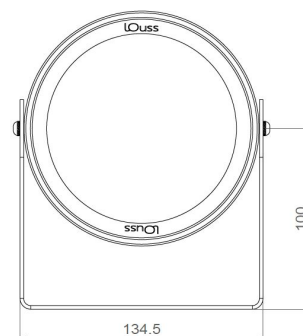

ANELO 130

Gamme	Projecteur de surface pour éclairage architectural
Description	Corps en aluminium anodisé naturel (autres finitions sur demande) Verre trempé extra clair Étrier de fixation en inox
Diamètre extérieur	130mm
Poids net	1.30 kg
Caractéristiques LED	6 LED/12 LED : 2200K - 2700K - 3000K - 4000K - 5000K - 6500K (autres sur demande) 6 LED 4en1 : RGBW - 12 LED : blanc dynamique
Optiques	6° - 15° - 20° - 30° - 40° - 60° (autres sur demande) 4en1 : réflecteur 20° - 30° - 55° - 70°
Raccordement	Livré avec 1m de câble (autres longueurs sur demande) Raccordement individuel ou en série sur driver courant constant externe
Alimentation séparée	350mA - 500mA - 700mA
Consommation	12 LED : 350mA : 14.4W - 500mA : 21.6W - 700mA : 28.8W
Conditions d'utilisation	Le produit doit être installé dans une zone ventilée. Toute utilisation dans une température ambiante supérieure à 25° peut conduire à une mortalité prématurée du produit et le retrait de la garantie. Les drivers, s'ils ne sont pas fournis par LOUSS, doivent être approuvés avant utilisation. Tous les produits sont testés avant livraison.
Garantie	Durée de vie : L80B10 à 50 000 heures (80% de flux restant) à 25°C température ambiante. Garantie 3 ans pièces et main d'œuvre. Cette garantie couvre les problèmes liés à la fabrication et les composants de notre fourniture. La garantie ne s'applique pas si le produit a été ouvert, modifié ou réparé. Les dommages causés par un mauvais raccordement, la foudre, une surtension ou une mauvaise utilisation ne sont pas pris en charge. Les réparations sont effectuées en atelier.