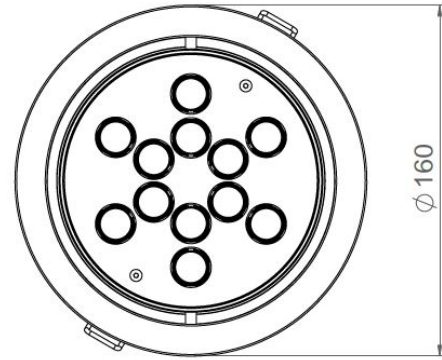

ALBEDIO 160