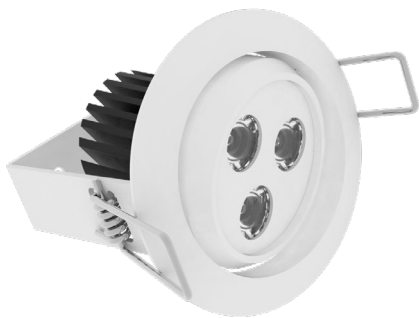

Albedio 85

Albedio 160

Albedio 180

Gamme	Encastrés de plafond pour éclairage d'ambiance			
Description	Corps en aluminium Fixations par ressorts Sources LED orientables (sauf Albedio 85) Versions basse luminance : Albedio 85 – Albedio 180			
Finition	RAL9003 mat fine texture (autre sur demande)			
Dimensions	Albedio 80	Albedio 85	Albedio 160	Albedio 180
	Diamètre extérieur → 82mm	Diamètre extérieur → 89.5mm	Diamètre extérieur → 160mm	Diamètre extérieur → 180mm
	Diamètre d'installation → 65.4mm	Diamètre d'installation → 75mm	Diamètre d'installation → 136mm	Diamètre d'installation → 180mm
	Profondeur d'installation → 76.5mm	Profondeur d'installation → 119.5mm	Profondeur d'installation → 58mm	Profondeur d'installation → 112.5mm
Poids net	0.191 kg	0.186 kg	0.460 kg	0.518 kg
Caractéristiques LED	Albedio 80	Albedio 85	Albedio 160	Albedio 180
	3 LED : 3000K-4000K (autres sur demande)	3 LED : 3000K-4000K (autres sur demande)	6-12 LED:3000K-4000K (autres sur demande)	6-12 LED:3000K-4000K (autres sur demande)
	3 LED : RGB 4 LED : TW	3 LED : RGB 4 LED : TW	12 LED : TW – RGBW	12 LED : TW – RGBW
Optiques	15° - 30° - 35° - 40° - 60° - Elliptique (autres sur demande)			
Raccordement	Fourni avec 0.5m de câble (autres longueurs sur demande) Raccordement individuel ou en série sur driver courant constant externe Pour les U.S.A et le Canada : driver UL class 2			
Alimentation séparée	Driver courant constant déporté 500mA maximum			
Consommation	Albedio 80 / Albedio 85		Albedio 160 / Albedio 180	
	350mA	3.3W (3 LED) 4.4W (4 LED)	350mA	6.6W (6 LED) 13.2W (12 LED)
	500mA	5.1W (3 LED) 6.8W (4 LED)	500mA	10.2W (6 LED)

Tous les raccordements doivent impérativement être effectués avant la mise sous tension sous peine d'endommager sérieusement les LED

ALBEDIO 80

ALBEDIO 85

Tous les raccordements doivent impérativement être effectués avant la mise sous tension sous peine d'endommager sérieusement les LED