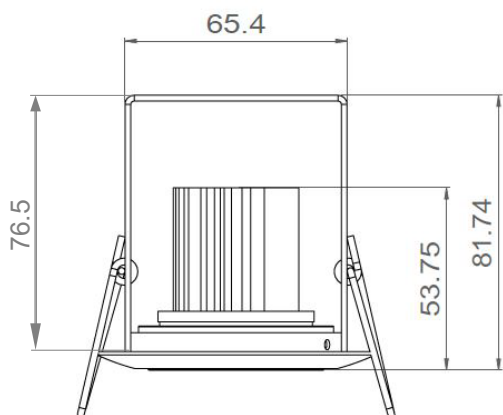

ALBEDIO 80

ALBEDIO 85

Tous les raccordements doivent impérativement être effectués avant la mise sous tension sous peine d'endommager sérieusement les LED

LOUSS

Création : 20.09.2018 / Mise à jour : 05.05.2026

4/5

BEST SAS, Capital 200 000€
RCS Dijon B 408 483 485
TVA/VAT n° : FR94 408 483 485
APE 2612Z

Tel. : +33 380 48 65 68
contact@louss.fr
www.louss.fr
Best & LOUSS

Siège social / Head Office
PA Les Terres d'Or
Route de Saint Philibert
21220 Gevrey Chambertin - FRANCE