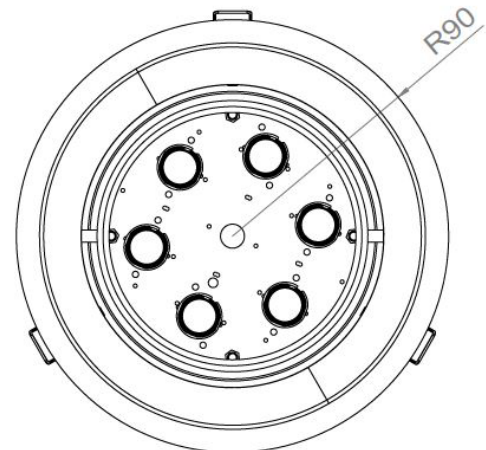

ALBEDIO 180

Tous les raccordements doivent impérativement être effectués avant la mise sous tension sous peine d'endommager sérieusement les LED

LOUSS

Création : 20.09.2018 / Mise à jour : 05.05.2026

5/5

BEST SAS, Capital 200 000€
RCS Dijon B 408 483 485
TVA/VAT n° : FR94 408 483 485
APE 2612Z

Tel. : +33 380 48 65 68
contact@louss.fr
www.louss.fr
Best & LOUSS

Siège social / Head Office
PA Les Terres d'Or
Route de Saint Philibert
21220 Gevrey Chambertin - FRANCE