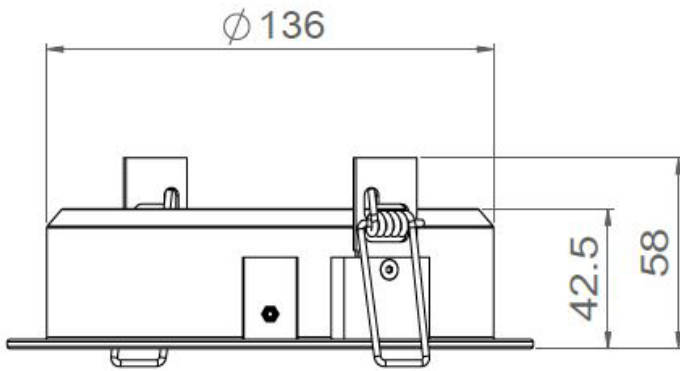

ALBEDIO 160