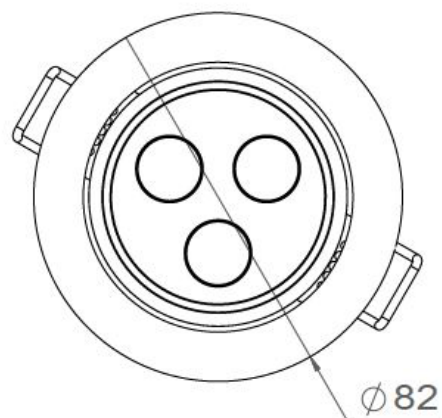

ALBEDIO 80

ALBEDIO 85

Tous les raccordements doivent impérativement être effectués avant la mise sous tension sous peine d'endommager sérieusement les LED

LOUSS

Création : 20.09.2018 / Mise à jour : 05.05.2026

4/5

BEST SAS, Capital 200 000€
RCS Dijon B 408 483 485
TVA/VAT n° : FR94 408 483 485
APE 2612Z

Tel. : +33 380 48 65 68
contact@louss.fr
www.louss.fr
Best & LOUSS

Siège social / Head Office
PA Les Terres d'Or
Route de Saint Philibert
21220 Gevrey Chambertin - FRANCE