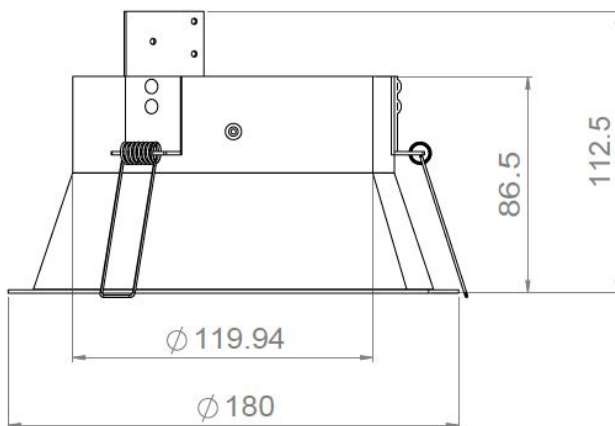

ALBEDIO 180

Tous les raccordements doivent impérativement être effectués avant la mise sous tension sous peine d'endommager sérieusement les LED

LOUSS

Création : 20.09.2018 / Mise à jour : 05.05.2026

5/5

BEST SAS, Capital 200 000€
RCS Dijon B 408 483 485
TVA/VAT n° : FR94 408 483 485
APE 2612Z

Tel. : +33 380 48 65 68
contact@louss.fr
www.louss.fr
Best & LOUSS

Siège social / Head Office
PA Les Terres d'Or
Route de Saint Philibert
21220 Gevrey Chambertin - FRANCE