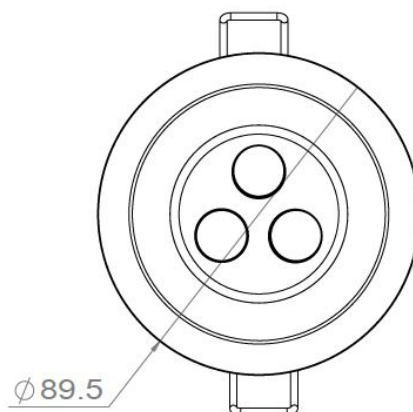

Albedio 85

Albedio 160

Albedio 180

Gamme	Encastrés de plafond pour éclairage d'ambiance			
Description	Corps en aluminium Fixations par ressorts Sources LED orientables (sauf Albedio 85) Versions basse luminance : Albedio 85 – Albedio 180			
Finition	RAL9003 mat fine texture (autre sur demande)			
Dimensions	Albedio 80	Albedio 85	Albedio 160	Albedio 180
	Diamètre extérieur → 82mm	Diamètre extérieur → 89.5mm	Diamètre extérieur → 160mm	Diamètre extérieur → 180mm
	Diamètre d'installation → 65.4mm	Diamètre d'installation → 75mm	Diamètre d'installation → 136mm	Diamètre d'installation → 180mm
	Profondeur d'installation → 76.5mm	Profondeur d'installation → 119.5mm	Profondeur d'installation → 58mm	Profondeur d'installation → 112.5mm
Poids net	0.191 kg	0.186 kg	0.460 kg	0.518 kg
Caractéristiques LED	Albedio 80	Albedio 85	Albedio 160	Albedio 180
	3 LED : 3000K-4000K (autres sur demande)	3 LED : 3000K-4000K (autres sur demande)	6-12 LED:3000K-4000K (autres sur demande)	6-12 LED:3000K-4000K (autres sur demande)
	3 LED : RGB 4 LED : TW	3 LED : RGB 4 LED : TW	12 LED : TW – RGBW	12 LED : TW – RGBW
Optiques	15° - 30° - 35° - 40° - 60° - Elliptique (autres sur demande)			
Raccordement	Fourni avec 0.5m de câble (autres longueurs sur demande) Raccordement individuel ou en série sur driver courant constant externe Pour les U.S.A et le Canada : driver UL class 2			
Alimentation séparée	Driver courant constant déporté 500mA maximum			
Consommation	Albedio 80 / Albedio 85		Albedio 160 / Albedio 180	
	350mA	3.3W (3 LED) 4.4W (4 LED)	350mA	6.6W (6 LED) 13.2W (12 LED)
	500mA	5.1W (3 LED) 6.8W (4 LED)	500mA	10.2W (6 LED)

Tous les raccordements doivent impérativement être effectués avant la mise sous tension sous peine d'endommager sérieusement les LED

ALBEDIO 80

ALBEDIO 85

Tous les raccordements doivent impérativement être effectués avant la mise sous tension sous peine d'endommager sérieusement les LED