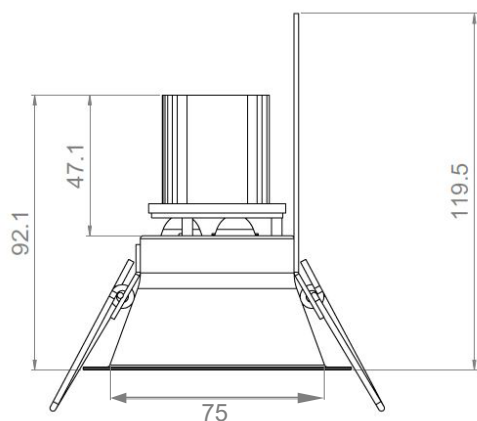

ALBEDIO 85

Tous les raccordements doivent impérativement être effectués avant la mise sous tension sous peine d'endommager sérieusement les LED

LOUSS

Création : 20.09.2018 / Mise à jour : 05.05.2026

4/5

BEST SAS, Capital 200 000€
RCS Dijon B 408 483 485
TVA/VAT n° : FR94 408 483 485
APE 2612Z

Tel. : +33 380 48 65 68
contact@louss.fr
www.louss.fr
Best & LOUSS

Siège social / Head Office
PA Les Terres d'Or
Route de Saint Philibert
21220 Gevrey Chambertin - FRANCE