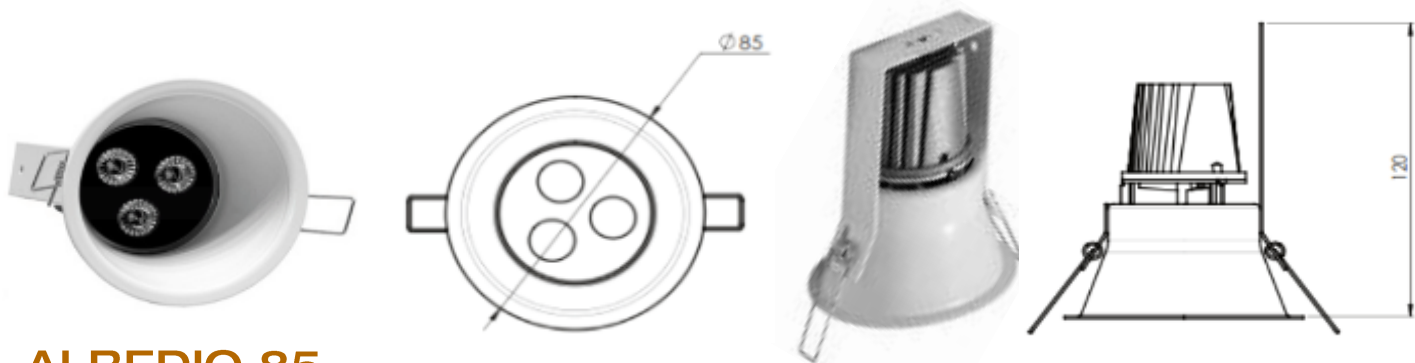

Wouss

Lighting Emotion

ALBEDIO 85

*L'encastré de plafond
basse luminance petit modèle*

ALBEDIO 85

Gamme	Encastré de plafond pour éclairage d'ambiance
Description	Corps en aluminium laqué blanc Fixation par ressorts
Dimensions	Diamètre extérieur : 85mm Encastrément : 75mm
Poids net	0.186 kg
Caractéristiques LED	3 LED : 3000K – 4000K (autres sur demande) 3 LED : RGB 4 LED : TW
Optiques	15° - 35° - 60° (autres sur demande)
Raccordement	Fourni avec 0.5m de câble (autres longueurs sur demande) Raccordement individuel ou en série sur driver courant constant externe
Alimentation séparée	350mA – 500mA
Consommation	350mA : 3.6W (3 LED) – 4.8W (4 LED) 500mA : 5.4W (3 LED) – 7.2W (4 LED)
Conditions d'utilisation	Le produit doit être installé dans une zone ventilée. Toute utilisation dans une température ambiante supérieure à 25° peut conduire à une mortalité prématurée du produit et le retrait de la garantie. Les drivers, s'ils ne sont pas fournis par LOuss, doivent être approuvés avant utilisation. Tous les produits sont testés avant livraison.
Garantie	Durée de vie : L80B10 à 50 000 heures (80% de flux restant) à 25°C température ambiante. Garantie 3 ans pièces et main d'œuvre. Cette garantie couvre les problèmes liés à la fabrication et les composants de notre fourniture. La garantie ne s'applique pas si le produit a été ouvert, modifié ou réparé. Les dommages causés par un mauvais raccordement, la foudre, une surtension ou une mauvaise utilisation ne sont pas pris en charge. Les réparations sont effectuées en atelier.