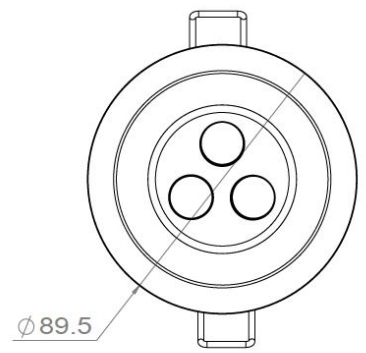

LOUSS

Lighting Emotion

ALBEDIO 85

L'encastré de plafond basse
luminance petit modèle

ALBEDIO 85

Gamme	Encastré de plafond pour éclairage d'ambiance
Description	Corps en aluminium laqué blanc Fixation par ressorts
Dimensions	Diamètre extérieur : 85mm Encastrement : 75mm
Poids net	0.186 kg
Caractéristiques LED	3 LED : 3000K – 4000K (autres sur demande) 3 LED : RGB 4 LED : TW
Optiques	15° - 35° - 60° (autres sur demande)
Raccordement	Fourni avec 0.5m de câble (autres longueurs sur demande) Raccordement individuel ou en série sur driver courant constant externe
Alimentation séparée	350mA – 500mA
Consommation	350mA : 3.6W (3 LED) – 4.8W (4 LED) 500mA : 5.4W (3 LED) – 7.2W (4 LED)
Conditions d'utilisation	Le produit doit être installé dans une zone ventilée. Toute utilisation dans une température ambiante supérieure à 25° peut conduire à une mortalité prématurée du produit et le retrait de la garantie. Les drivers, s'ils ne sont pas fournis par LOUSS, doivent être approuvés avant utilisation. Tous les produits sont testés avant livraison.
Garantie	Durée de vie : L80B10 à 50 000 heures (80% de flux restant) à 25°C température ambiante. Garantie 3 ans pièces et main d'œuvre. Cette garantie couvre les problèmes liés à la fabrication et les composants de notre fourniture. La garantie ne s'applique pas si le produit a été ouvert, modifié ou réparé. Les dommages causés par un mauvais raccordement, la foudre, une surtension ou une mauvaise utilisation ne sont pas pris en charge. Les réparations sont effectuées en atelier.