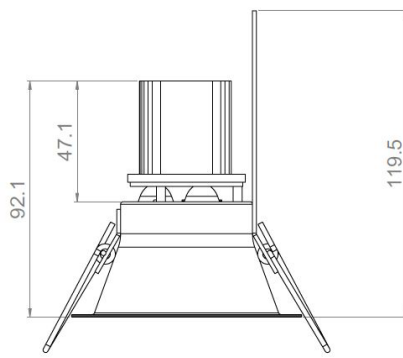

LOUSS

Lighting Emotion

ALBEDIO 85

L'encastré de plafond basse
luminance petit modèle

ALBEDIO 85

Gamme	Encastré de plafond pour éclairage d'ambiance
Description	Corps en aluminium laqué blanc Fixation par ressorts
Dimensions	Diamètre extérieur : 85mm Encastrement : 75mm
Poids net	0.186 kg
Caractéristiques LED	3 LED : 3000K – 4000K (autres sur demande) 3 LED : RGB 4 LED : TW
Optiques	15° - 35° - 60° (autres sur demande)
Raccordement	Fourni avec 0.5m de câble (autres longueurs sur demande) Raccordement individuel ou en série sur driver courant constant externe
Alimentation séparée	350mA – 500mA
Consommation	350mA : 3.6W (3 LED) – 4.8W (4 LED) 500mA : 5.4W (3 LED) – 7.2W (4 LED)
Conditions d'utilisation	Le produit doit être installé dans une zone ventilée. Toute utilisation dans une température ambiante supérieure à 25° peut conduire à une mortalité prématurée du produit et le retrait de la garantie. Les drivers, s'ils ne sont pas fournis par LOUSS, doivent être approuvés avant utilisation. Tous les produits sont testés avant livraison.
Garantie	Durée de vie : L80B10 à 50 000 heures (80% de flux restant) à 25°C température ambiante. Garantie 3 ans pièces et main d'œuvre. Cette garantie couvre les problèmes liés à la fabrication et les composants de notre fourniture. La garantie ne s'applique pas si le produit a été ouvert, modifié ou réparé. Les dommages causés par un mauvais raccordement, la foudre, une surtension ou une mauvaise utilisation ne sont pas pris en charge. Les réparations sont effectuées en atelier.