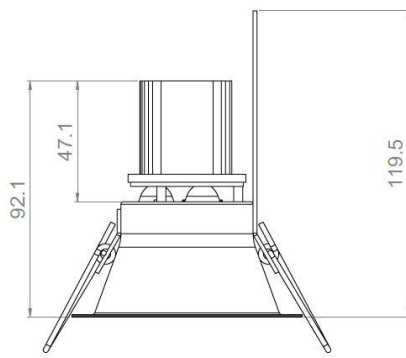

Wouss

Lighting Emotion

ALBEDIO 85

*L'encastré de plafond
basse luminance petit modèle*

ALBEDIO 85

Gamme	Encastré de plafond pour éclairage d'ambiance
Description	Corps en aluminium laqué blanc Fixation par ressorts
Dimensions	Diamètre extérieur : 85mm Encastrément : 75mm
Poids net	0.186 kg
Caractéristiques LED	3 LED : 3000K – 4000K (autres sur demande) 3 LED : RGB 4 LED : TW
Optiques	15° - 35° - 60° (autres sur demande)
Raccordement	Fourni avec 0.5m de câble (autres longueurs sur demande) Raccordement individuel ou en série sur driver courant constant externe
Alimentation séparée	350mA – 500mA
Consommation	350mA : 3.6W (3 LED) – 4.8W (4 LED) 500mA : 5.4W (3 LED) – 7.2W (4 LED)
Conditions d'utilisation	Le produit doit être installé dans une zone ventilée. Toute utilisation dans une température ambiante supérieure à 25° peut conduire à une mortalité prématurée du produit et le retrait de la garantie. Les drivers, s'ils ne sont pas fournis par LOuss, doivent être approuvés avant utilisation. Tous les produits sont testés avant livraison.
Garantie	Durée de vie : L80B10 à 50 000 heures (80% de flux restant) à 25°C température ambiante. Garantie 3 ans pièces et main d'œuvre. Cette garantie couvre les problèmes liés à la fabrication et les composants de notre fourniture. La garantie ne s'applique pas si le produit a été ouvert, modifié ou réparé. Les dommages causés par un mauvais raccordement, la foudre, une surtension ou une mauvaise utilisation ne sont pas pris en charge. Les réparations sont effectuées en atelier.