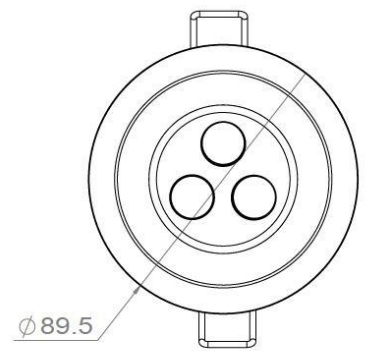

Wouss

Lighting Emotion

ALBEDIO 85

*L'encastré de plafond
basse luminance petit modèle*

ALBEDIO 85

Gamme	Encastré de plafond pour éclairage d'ambiance
Description	Corps en aluminium laqué blanc Fixation par ressorts
Dimensions	Diamètre extérieur : 85mm Encastrément : 75mm
Poids net	0.186 kg
Caractéristiques LED	3 LED : 3000K – 4000K (autres sur demande) 3 LED : RGB 4 LED : TW
Optiques	15° - 35° - 60° (autres sur demande)
Raccordement	Fourni avec 0.5m de câble (autres longueurs sur demande) Raccordement individuel ou en série sur driver courant constant externe
Alimentation séparée	350mA – 500mA
Consommation	350mA : 3.6W (3 LED) – 4.8W (4 LED) 500mA : 5.4W (3 LED) – 7.2W (4 LED)
Conditions d'utilisation	Le produit doit être installé dans une zone ventilée. Toute utilisation dans une température ambiante supérieure à 25° peut conduire à une mortalité prématurée du produit et le retrait de la garantie. Les drivers, s'ils ne sont pas fournis par LOuss, doivent être approuvés avant utilisation. Tous les produits sont testés avant livraison.
Garantie	Durée de vie : L80B10 à 50 000 heures (80% de flux restant) à 25°C température ambiante. Garantie 3 ans pièces et main d'œuvre. Cette garantie couvre les problèmes liés à la fabrication et les composants de notre fourniture. La garantie ne s'applique pas si le produit a été ouvert, modifié ou réparé. Les dommages causés par un mauvais raccordement, la foudre, une surtension ou une mauvaise utilisation ne sont pas pris en charge. Les réparations sont effectuées en atelier.