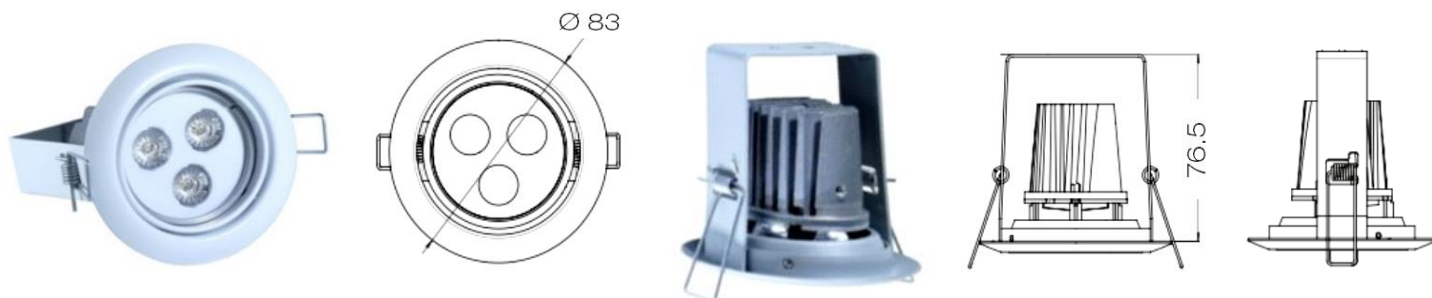

Wouss

Lighting Emotion

ALBEDIO 80

*Le petit encastré
de plafond orientable*

ALBEDIO 80

Gamme	Encastré de plafond pour éclairage d'ambiance
Description	Corps en aluminium laqué blanc, gris ou noir Monture orientable avec ressorts Orientable 30°
Dimensions	Diamètre extérieur : 83mm Encastrément : 75mm
Poids net	0.191 kg
Caractéristiques LED	3 LED : 3000K – 4000K (autres sur demande) 3 LED : RGB 4 LED : Blanc dynamique
Optiques	15° - 35° - 60° (autres sur demande)
Raccordement	Fourni avec 0.5m de câble (autres longueurs sur demande) Raccordement individuel ou en série sur driver courant constant externe
Alimentation séparée	350mA – 500mA
Consommation	350mA : 3,6W (3 LED) – 4.8W (4 LED) 500mA : 5,4W (3 LED) – 7.2W (4 LED)
Conditions d'utilisation	Le produit doit être installé dans une zone ventilée. Toute utilisation dans une température ambiante supérieure à 25° peut conduire à une mortalité prématurée du produit et le retrait de la garantie. Les drivers, s'ils ne sont pas fournis par LOuss, doivent être approuvés avant utilisation. Tous les produits sont testés avant livraison.
Garantie	Durée de vie : L80B10 à 50 000 heures (80% de flux restant) à 25°C température ambiante. Garantie 3 ans pièces et main d'œuvre. Cette garantie couvre les problèmes liés à la fabrication et les composants de notre fourniture. La garantie ne s'applique pas si le produit a été ouvert, modifié ou réparé. Les dommages causés par un mauvais raccordement, la foudre, une surtension ou une mauvaise utilisation ne sont pas pris en charge. Les réparations sont effectuées en atelier.