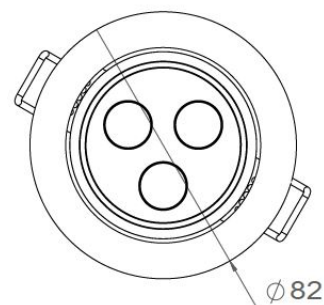

LOUSS

Lighting Emotion

ALBEDIO 80

Le petit encastré de plafond orientable

ALBEDIO 80

Gamme	Encastré de plafond pour éclairage d'ambiance
Description	Corps en aluminium laqué blanc, gris ou noir Monture orientable avec ressorts Orientable 30°
Dimensions	Diamètre extérieur : 83mm Encastrément : 75mm
Poids net	0.191 kg
Caractéristiques LED	3 LED : 3000K – 4000K (autres sur demande) 3 LED : RGB 4 LED : Blanc dynamique
Optiques	15° - 35° - 60° (autres sur demande)
Raccordement	Fourni avec 0.5m de câble (autres longueurs sur demande) Raccordement individuel ou en série sur driver courant constant externe
Alimentation séparée	350mA – 500mA
Consommation	350mA : 3,6W (3 LED) – 4.8W (4 LED) 500mA : 5,4W (3 LED) – 7.2W (4 LED)
Conditions d'utilisation	Le produit doit être installé dans une zone ventilée. Toute utilisation dans une température ambiante supérieure à 25° peut conduire à une mortalité prématurée du produit et le retrait de la garantie. Les drivers, s'ils ne sont pas fournis par LOuss, doivent être approuvés avant utilisation. Tous les produits sont testés avant livraison.
Garantie	Durée de vie : L80B10 à 50 000 heures (80% de flux restant) à 25°C température ambiante. Garantie 3 ans pièces et main d'œuvre. Cette garantie couvre les problèmes liés à la fabrication et les composants de notre fourniture. La garantie ne s'applique pas si le produit a été ouvert, modifié ou réparé. Les dommages causés par un mauvais raccordement, la foudre, une surtension ou une mauvaise utilisation ne sont pas pris en charge. Les réparations sont effectuées en atelier.