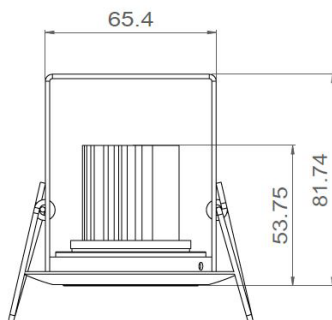

LOUSS

Lighting Emotion

ALBEDIO 80

Le petit encastré de plafond orientable

ALBEDIO 80

Gamme	Encastré de plafond pour éclairage d'ambiance
Description	Corps en aluminium laqué blanc, gris ou noir Monture orientable avec ressorts Orientable 30°
Dimensions	Diamètre extérieur : 83mm Encastrément : 75mm
Poids net	0.191 kg
Caractéristiques LED	3 LED : 3000K – 4000K (autres sur demande) 3 LED : RGB 4 LED : Blanc dynamique
Optiques	15° - 35° - 60° (autres sur demande)
Raccordement	Fourni avec 0.5m de câble (autres longueurs sur demande) Raccordement individuel ou en série sur driver courant constant externe
Alimentation séparée	350mA – 500mA
Consommation	350mA : 3,6W (3 LED) – 4.8W (4 LED) 500mA : 5,4W (3 LED) – 7.2W (4 LED)
Conditions d'utilisation	Le produit doit être installé dans une zone ventilée. Toute utilisation dans une température ambiante supérieure à 25° peut conduire à une mortalité prématurée du produit et le retrait de la garantie. Les drivers, s'ils ne sont pas fournis par LOuss, doivent être approuvés avant utilisation. Tous les produits sont testés avant livraison.
Garantie	Durée de vie : L80B10 à 50 000 heures (80% de flux restant) à 25°C température ambiante. Garantie 3 ans pièces et main d'œuvre. Cette garantie couvre les problèmes liés à la fabrication et les composants de notre fourniture. La garantie ne s'applique pas si le produit a été ouvert, modifié ou réparé. Les dommages causés par un mauvais raccordement, la foudre, une surtension ou une mauvaise utilisation ne sont pas pris en charge. Les réparations sont effectuées en atelier.