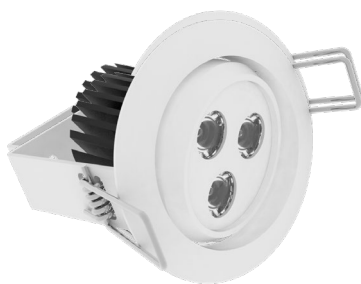

LOUSS

Lighting Emotion

ALBEDIO 80

Le petit encastré de plafond orientable

ALBEDIO 80

Gamme	Encastré de plafond pour éclairage d'ambiance
Description	Corps en aluminium laqué blanc, gris ou noir Monture orientable avec ressorts Orientable 30°
Dimensions	Diamètre extérieur : 83mm Encastrément : 75mm
Poids net	0.191 kg
Caractéristiques LED	3 LED : 3000K – 4000K (autres sur demande) 3 LED : RGB 4 LED : Blanc dynamique
Optiques	15° - 35° - 60° (autres sur demande)
Raccordement	Fourni avec 0.5m de câble (autres longueurs sur demande) Raccordement individuel ou en série sur driver courant constant externe
Alimentation séparée	350mA – 500mA
Consommation	350mA : 3,6W (3 LED) – 4.8W (4 LED) 500mA : 5,4W (3 LED) – 7.2W (4 LED)
Conditions d'utilisation	Le produit doit être installé dans une zone ventilée. Toute utilisation dans une température ambiante supérieure à 25° peut conduire à une mortalité prématurée du produit et le retrait de la garantie. Les drivers, s'ils ne sont pas fournis par LOuss, doivent être approuvés avant utilisation. Tous les produits sont testés avant livraison.
Garantie	Durée de vie : L80B10 à 50 000 heures (80% de flux restant) à 25°C température ambiante. Garantie 3 ans pièces et main d'œuvre. Cette garantie couvre les problèmes liés à la fabrication et les composants de notre fourniture. La garantie ne s'applique pas si le produit a été ouvert, modifié ou réparé. Les dommages causés par un mauvais raccordement, la foudre, une surtension ou une mauvaise utilisation ne sont pas pris en charge. Les réparations sont effectuées en atelier.