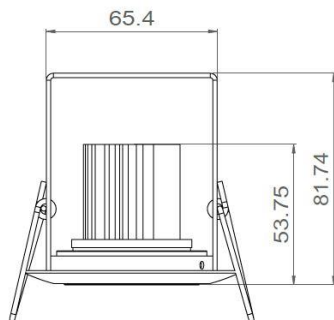

## ALBEDIO 80

*Le petit encastré  
de plafond orientable*

## ALBEDIO 80

<b>Gamme</b>	Encastré de plafond pour éclairage d'ambiance
<b>Description</b>	Corps en aluminium laqué blanc, gris ou noir Monture orientable avec ressorts Orientable 30°
<b>Dimensions</b>	Diamètre extérieur : 83mm Encastrément : 75mm
<b>Poids net</b>	0.191 kg
<b>Caractéristiques LED</b>	3 LED : 3000K – 4000K (autres sur demande) 3 LED : RGB 4 LED : Blanc dynamique
<b>Optiques</b>	15° - 35° - 60° (autres sur demande)
<b>Raccordement</b>	Fourni avec 0.5m de câble (autres longueurs sur demande) Raccordement individuel ou en série sur driver courant constant externe
<b>Alimentation séparée</b>	350mA – 500mA
<b>Consommation</b>	350mA : 3,6W (3 LED) – 4.8W (4 LED) 500mA : 5,4W (3 LED) – 7.2W (4 LED)
<b>Conditions d'utilisation</b>	Le produit doit être installé dans une zone ventilée. Toute utilisation dans une température ambiante supérieure à 25° peut conduire à une mortalité prématurée du produit et le retrait de la garantie. Les drivers, s'ils ne sont pas fournis par LOuss, doivent être approuvés avant utilisation. Tous les produits sont testés avant livraison.
<b>Garantie</b>	Durée de vie : L80B10 à 50 000 heures (80% de flux restant) à 25°C température ambiante. Garantie 3 ans pièces et main d'œuvre. Cette garantie couvre les problèmes liés à la fabrication et les composants de notre fourniture. La garantie ne s'applique pas si le produit a été ouvert, modifié ou réparé. Les dommages causés par un mauvais raccordement, la foudre, une surtension ou une mauvaise utilisation ne sont pas pris en charge. Les réparations sont effectuées en atelier.