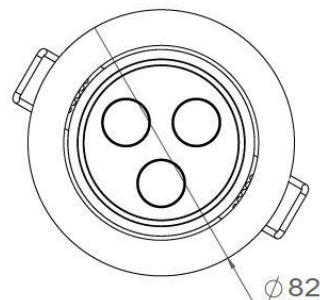

## ALBEDIO 80

<b>Gamme</b>	Encastré de plafond pour éclairage d'ambiance
<b>Description</b>	Corps en aluminium laqué blanc, gris ou noir Monture orientable avec ressorts Orientable 30°
<b>Dimensions</b>	Diamètre extérieur : 83mm Encastrément : 75mm
<b>Poids net</b>	0.191 kg
<b>Caractéristiques LED</b>	3 LED : 3000K – 4000K (autres sur demande) 3 LED : RGB 4 LED : Blanc dynamique
<b>Optiques</b>	15° - 35° - 60° (autres sur demande)
<b>Raccordement</b>	Fourni avec 0.5m de câble (autres longueurs sur demande) Raccordement individuel ou en série sur driver courant constant externe
<b>Alimentation séparée</b>	350mA – 500mA
<b>Consommation</b>	350mA : 3,6W (3 LED) – 4.8W (4 LED) 500mA : 5,4W (3 LED) – 7.2W (4 LED)
<b>Conditions d'utilisation</b>	Le produit doit être installé dans une zone ventilée. Toute utilisation dans une température ambiante supérieure à 25° peut conduire à une mortalité prématurée du produit et le retrait de la garantie. Les drivers, s'ils ne sont pas fournis par LOuss, doivent être approuvés avant utilisation. Tous les produits sont testés avant livraison.
<b>Garantie</b>	Durée de vie : L80B10 à 50 000 heures (80% de flux restant) à 25°C température ambiante. Garantie 3 ans pièces et main d'œuvre. Cette garantie couvre les problèmes liés à la fabrication et les composants de notre fourniture. La garantie ne s'applique pas si le produit a été ouvert, modifié ou réparé. Les dommages causés par un mauvais raccordement, la foudre, une surtension ou une mauvaise utilisation ne sont pas pris en charge. Les réparations sont effectuées en atelier.