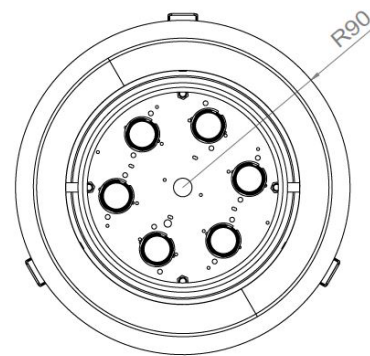

## ALBEDIO 180

<b>Gamme</b>	Encastré de plafond basse luminance pour éclairage d'ambiance
<b>Description</b>	Corps en aluminium laqué blanc Fixation par ressorts
<b>Diamètre extérieur</b>	180mm
<b>Poids net</b>	0.518 kg
<b>Caractéristiques LED</b>	6 LED ou 12 LED : 3000K – 4000K (autres sur demande) 12 LED : blanc dynamique - RGBW
<b>Optiques</b>	15° - 30° - 40° - 60° (autres sur demande)
<b>Raccordement</b>	Fourni avec 0.5m de câble (autres longueurs sur demande) Raccordement individuel ou en série sur driver courant constant externe
<b>Alimentation séparée</b>	6 LED: 350mA – 500mA 12 LED : 350mA
<b>Consommation</b>	350mA : 7.2W (6 LED) - 10.8W (12 LED) 500mA : 11W (6 LED)
<b>Conditions d'utilisation</b>	Le produit doit être installé dans une zone ventilée. Toute utilisation dans une température ambiante supérieure à 25° peut conduire à une mortalité prématurée du produit et le retrait de la garantie. Les drivers, s'ils ne sont pas fournis par LOuss, doivent être approuvés avant utilisation. Tous les produits sont testés avant livraison.
<b>Garantie</b>	Durée de vie : L80B10 à 50 000 heures (80% de flux restant) à 25°C température ambiante. Garantie 3 ans pièces et main d'œuvre. Cette garantie couvre les problèmes liés à la fabrication et les composants de notre fourniture. La garantie ne s'applique pas si le produit a été ouvert, modifié ou réparé. Les dommages causés par un mauvais raccordement, la foudre, une surtension ou une mauvaise utilisation ne sont pas pris en charge. Les réparations sont effectuées en atelier.