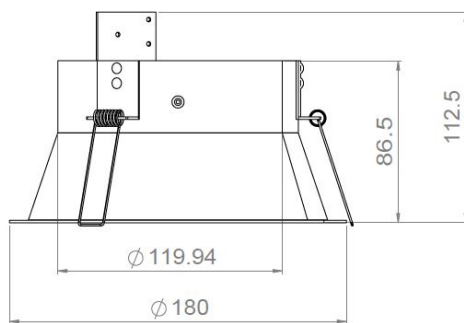

## ALBEDIO 180

<b>Gamme</b>	Encastré de plafond basse luminance pour éclairage d'ambiance
<b>Description</b>	Corps en aluminium laqué blanc Fixation par ressorts
<b>Diamètre extérieur</b>	180mm
<b>Poids net</b>	0.518 kg
<b>Caractéristiques LED</b>	6 LED ou 12 LED : 3000K – 4000K (autres sur demande) 12 LED : blanc dynamique - RGBW
<b>Optiques</b>	15° - 30° - 40° - 60° (autres sur demande)
<b>Raccordement</b>	Fourni avec 0.5m de câble (autres longueurs sur demande) Raccordement individuel ou en série sur driver courant constant externe
<b>Alimentation séparée</b>	6 LED: 350mA – 500mA 12 LED : 350mA
<b>Consommation</b>	350mA : 7.2W (6 LED) - 10.8W (12 LED) 500mA : 11W (6 LED)
<b>Conditions d'utilisation</b>	Le produit doit être installé dans une zone ventilée. Toute utilisation dans une température ambiante supérieure à 25° peut conduire à une mortalité prématurée du produit et le retrait de la garantie. Les drivers, s'ils ne sont pas fournis par LOuss, doivent être approuvés avant utilisation. Tous les produits sont testés avant livraison.
<b>Garantie</b>	Durée de vie : L80B10 à 50 000 heures (80% de flux restant) à 25°C température ambiante. Garantie 3 ans pièces et main d'œuvre. Cette garantie couvre les problèmes liés à la fabrication et les composants de notre fourniture. La garantie ne s'applique pas si le produit a été ouvert, modifié ou réparé. Les dommages causés par un mauvais raccordement, la foudre, une surtension ou une mauvaise utilisation ne sont pas pris en charge. Les réparations sont effectuées en atelier.