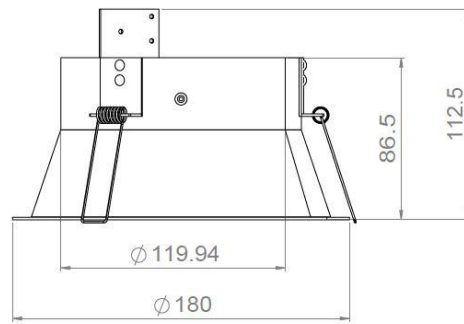

## ALBEDIO 180

<b>Gamme</b>	Encastré de plafond basse luminance pour éclairage d'ambiance
<b>Description</b>	Corps en aluminium laqué blanc Fixation par ressorts
<b>Diamètre extérieur</b>	180mm
<b>Poids net</b>	0.518 kg
<b>Caractéristiques LED</b>	6 LED ou 12 LED : 3000K – 4000K (autres sur demande) 12 LED : blanc dynamique - RGBW
<b>Optiques</b>	15° - 30° - 40° - 60° (autres sur demande)
<b>Raccordement</b>	Fourni avec 0.5m de câble (autres longueurs sur demande) Raccordement individuel ou en série sur driver courant constant externe
<b>Alimentation séparée</b>	6 LED: 350mA – 500mA 12 LED : 350mA
<b>Consommation</b>	350mA : 7.2W (6 LED) - 10.8W (12 LED) 500mA : 11W (6 LED)
<b>Conditions d'utilisation</b>	Le produit doit être installé dans une zone ventilée. Toute utilisation dans une température ambiante supérieure à 25° peut conduire à une mortalité prématurée du produit et le retrait de la garantie. Les drivers, s'ils ne sont pas fournis par LOuss, doivent être approuvés avant utilisation. Tous les produits sont testés avant livraison.
<b>Garantie</b>	Durée de vie : L80B10 à 50 000 heures (80% de flux restant) à 25°C température ambiante. Garantie 3 ans pièces et main d'œuvre. Cette garantie couvre les problèmes liés à la fabrication et les composants de notre fourniture. La garantie ne s'applique pas si le produit a été ouvert, modifié ou réparé. Les dommages causés par un mauvais raccordement, la foudre, une surtension ou une mauvaise utilisation ne sont pas pris en charge. Les réparations sont effectuées en atelier.