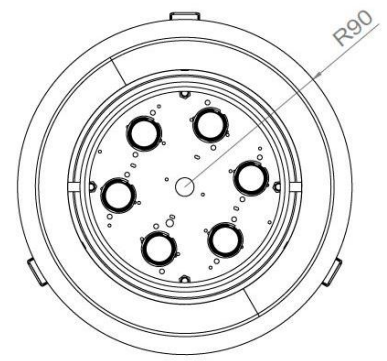

## ALBEDIO 180

<b>Gamme</b>	Encastré de plafond basse luminance pour éclairage d'ambiance
<b>Description</b>	Corps en aluminium laqué blanc Fixation par ressorts
<b>Diamètre extérieur</b>	180mm
<b>Poids net</b>	0.518 kg
<b>Caractéristiques LED</b>	6 LED ou 12 LED : 3000K – 4000K (autres sur demande) 12 LED : blanc dynamique - RGBW
<b>Optiques</b>	15° - 30° - 40° - 60° (autres sur demande)
<b>Raccordement</b>	Fourni avec 0.5m de câble (autres longueurs sur demande) Raccordement individuel ou en série sur driver courant constant externe
<b>Alimentation séparée</b>	6 LED: 350mA – 500mA 12 LED : 350mA
<b>Consommation</b>	350mA : 7.2W (6 LED) - 10.8W (12 LED) 500mA : 11W (6 LED)
<b>Conditions d'utilisation</b>	Le produit doit être installé dans une zone ventilée. Toute utilisation dans une température ambiante supérieure à 25° peut conduire à une mortalité prématurée du produit et le retrait de la garantie. Les drivers, s'ils ne sont pas fournis par LOuss, doivent être approuvés avant utilisation. Tous les produits sont testés avant livraison.
<b>Garantie</b>	Durée de vie : L80B10 à 50 000 heures (80% de flux restant) à 25°C température ambiante. Garantie 3 ans pièces et main d'œuvre. Cette garantie couvre les problèmes liés à la fabrication et les composants de notre fourniture. La garantie ne s'applique pas si le produit a été ouvert, modifié ou réparé. Les dommages causés par un mauvais raccordement, la foudre, une surtension ou une mauvaise utilisation ne sont pas pris en charge. Les réparations sont effectuées en atelier.