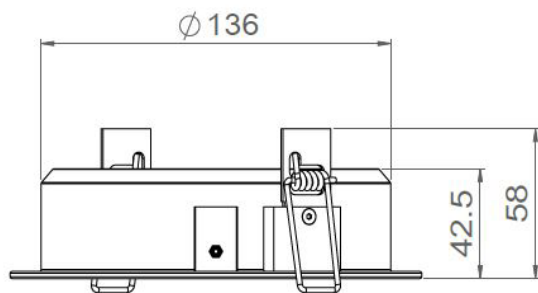

LOUSS

Lighting Emotion

ALBEDIO 160

L'encastré de plafond orientable
grand modèle

ALBEDIO 160

Gamme	Encastré de plafond pour éclairage d'ambiance
Description	Corps en aluminium laqué blanc Monture orientable. Fixation par ressorts
Dimensions	Diamètre extérieur : 160mm Encastrément : 145mm – Profondeur : 65mm
Poids net	0.460 kg
Caractéristiques LED	6 LED – 12 LED : 3000K – 4000K (autres sur demande) 12 LED : Blanc dynamique – RGBW: Ne pas alimenter les 12 LED à 100% en même temps. Puissance max.: 13W (6 LED à 700mA)
Optiques	15° - 30° - 40° - 60° (autres sur demande)
Raccordement	Fourni avec 0.5m de câble (autres longueurs sur demande) Raccordement individuel ou en série sur driver courant constant externe
Alimentation séparée	6 LED: 350mA – 500mA 12 LED : 350mA
Consommation	350mA : 7W (6 LED) - 14W (12 LED) 500mA : 10W (6 LED max) 700mA : 13W (6 LED max)
Conditions d'utilisation	Le produit doit être installé dans une zone ventilée. Toute utilisation dans une température ambiante supérieure à 25° peut conduire à une mortalité prématurée du produit et le retrait de la garantie. Les drivers, s'ils ne sont pas fournis par LOuss, doivent être approuvés avant utilisation. Tous les produits sont testés avant livraison.
Garantie	Durée de vie : L80B10 à 50 000 heures (80% de flux restant) à 25°C température ambiante. Garantie 3 ans pièces et main d'œuvre. Cette garantie couvre les problèmes liés à la fabrication et les composants de notre fourniture. La garantie ne s'applique pas si le produit a été ouvert, modifié ou réparé. Les dommages causés par un mauvais raccordement, la foudre, une surtension ou une mauvaise utilisation ne sont pas pris en charge. Les réparations sont effectuées en atelier.