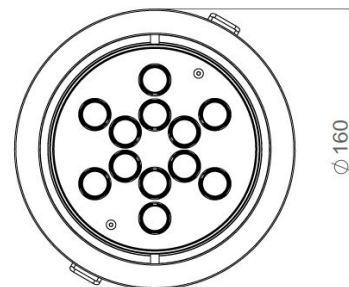

LOUSS

Lighting Emotion

ALBEDIO 160

L'encastré de plafond orientable
grand modèle

ALBEDIO 160

Gamme	Encastré de plafond pour éclairage d'ambiance
Description	Corps en aluminium laqué blanc Monture orientable. Fixation par ressorts
Dimensions	Diamètre extérieur : 160mm Encastrément : 145mm – Profondeur : 65mm
Poids net	0.460 kg
Caractéristiques LED	6 LED – 12 LED : 3000K – 4000K (autres sur demande) 12 LED : Blanc dynamique – RGBW: Ne pas alimenter les 12 LED à 100% en même temps. Puissance max.: 13W (6 LED à 700mA)
Optiques	15° - 30° - 40° - 60° (autres sur demande)
Raccordement	Fourni avec 0.5m de câble (autres longueurs sur demande) Raccordement individuel ou en série sur driver courant constant externe
Alimentation séparée	6 LED: 350mA – 500mA 12 LED : 350mA
Consommation	350mA : 7W (6 LED) - 14W (12 LED) 500mA : 10W (6 LED max) 700mA : 13W (6 LED max)
Conditions d'utilisation	Le produit doit être installé dans une zone ventilée. Toute utilisation dans une température ambiante supérieure à 25° peut conduire à une mortalité prématurée du produit et le retrait de la garantie. Les drivers, s'ils ne sont pas fournis par LOuss, doivent être approuvés avant utilisation. Tous les produits sont testés avant livraison.
Garantie	Durée de vie : L80B10 à 50 000 heures (80% de flux restant) à 25°C température ambiante. Garantie 3 ans pièces et main d'œuvre. Cette garantie couvre les problèmes liés à la fabrication et les composants de notre fourniture. La garantie ne s'applique pas si le produit a été ouvert, modifié ou réparé. Les dommages causés par un mauvais raccordement, la foudre, une surtension ou une mauvaise utilisation ne sont pas pris en charge. Les réparations sont effectuées en atelier.